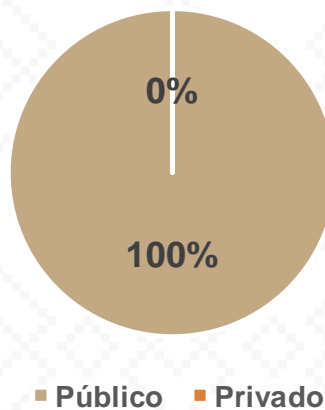

Escuelas por Sostenimiento