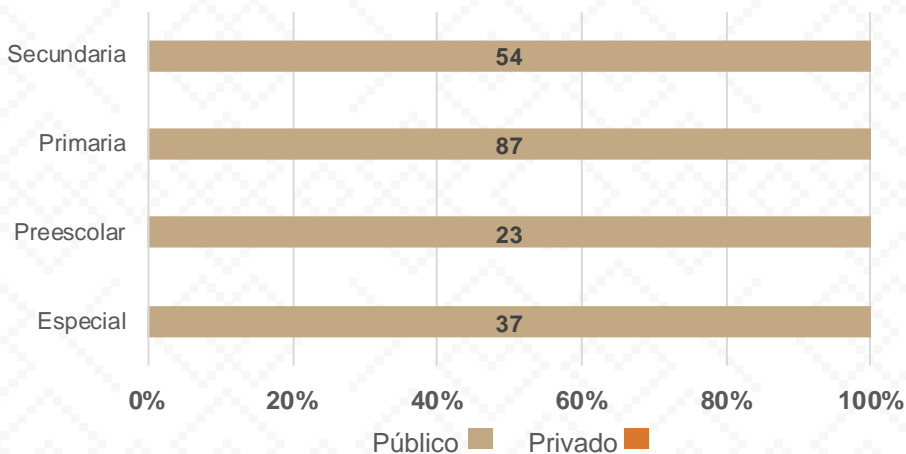

BACÁDEHUACHI

Bacádehuachi, El nombre proviene de la lengua ópata de las raíces 'baca', carrizo, 'degua' entrada, puerta, y 'tzi', lugar; es decir "En la entrada del carrizo".

De acuerdo a los datos del Censo General de Población y Vivienda del 2020 realizado por el INEGI, Bacádehuachi cuenta con una población de 979 habitantes.

Estadística Básica 2021-2022

Estadística Educación Básica por Alumnos

Bacádehuachi Ciclo 2021-2022

ALUMNOS			
Nivel	Total	Mujeres	Hombres
Especial	37	11	26
Público	37	11	26
Privado			
Preescolar	23	11	12
Público	23	11	12
Privado			
Primaria	87	45	42
Público	87	45	42
Privado			
Secundaria	54	25	31
Público	54	25	31
Privado			
Totales	203	92	111

Alumnos por Sexo

■ Mujeres ■ Hombres

Matrícula por Sostenimiento

■ Público ■ Privado

Estadística Educación Básica por Docentes

Bacádehuachi **Ciclo 2021-2022**

DOCENTES			
Nivel	Total	Mujeres	Hombres
Especial	5	5	
Público	5	5	
Privado			
Preescolar	1	1	
Público	1	1	
Privado			
Primaria	6	4	2
Público	6	4	2
Privado			
Secundaria	4	2	2
Público	4	2	2
Privado			
Totales	16	12	4