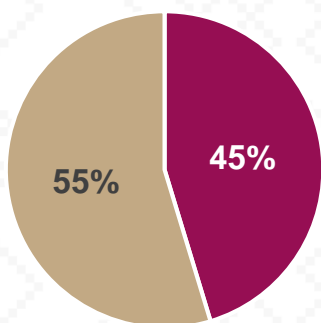

BACÁDEHUACHI

Bacádehuachi, El nombre proviene de la lengua ópata de las raíces 'baca', carrizo, 'degua' entrada, puerta, y 'tzi', lugar; es decir "En la entrada del carrizo".

De acuerdo a los datos del Censo General de Población y Vivienda del 2020 realizado por el INEGI, Bacádehuachi cuenta con una población de 979 habitantes.

Estadística Básica 2021-2022

Estadística Educación Básica por Alumnos

Bacádehuachi Ciclo 2021-2022

ALUMNOS			
Nivel	Total	Mujeres	Hombres
Especial	37	11	26
Público	37	11	26
Privado			
Preescolar	23	11	12
Público	23	11	12
Privado			
Primaria	87	45	42
Público	87	45	42
Privado			
Secundaria	54	25	31
Público	54	25	31
Privado			
Totales	203	92	111

Alumnos por Sexo

■ Mujeres ■ Hombres

Matrícula por Sostenimiento

■ Público ■ Privado

Estadística Educación Básica por Docentes

Bacádehuachi **Ciclo 2021-2022**

DOCENTES			
Nivel	Total	Mujeres	Hombres
Especial	5	5	
Público	5	5	
Privado			
Preescolar	1	1	
Público	1	1	
Privado			
Primaria	6	4	2
Público	6	4	2
Privado			
Secundaria	4	2	2
Público	4	2	2
Privado			
Totales	16	12	4