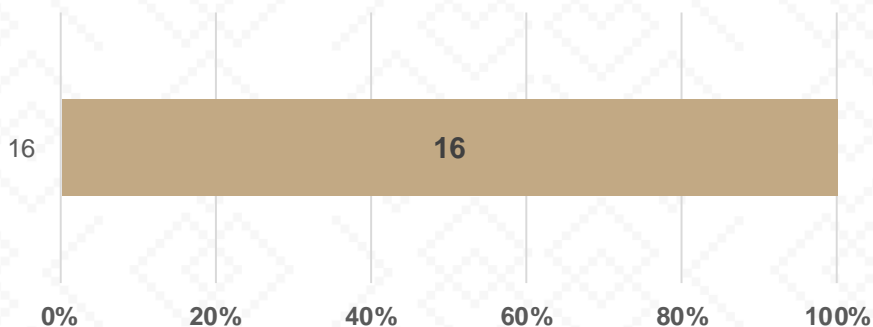

Docentes por Sostenimiento

■ Total Privado ■ Total Público