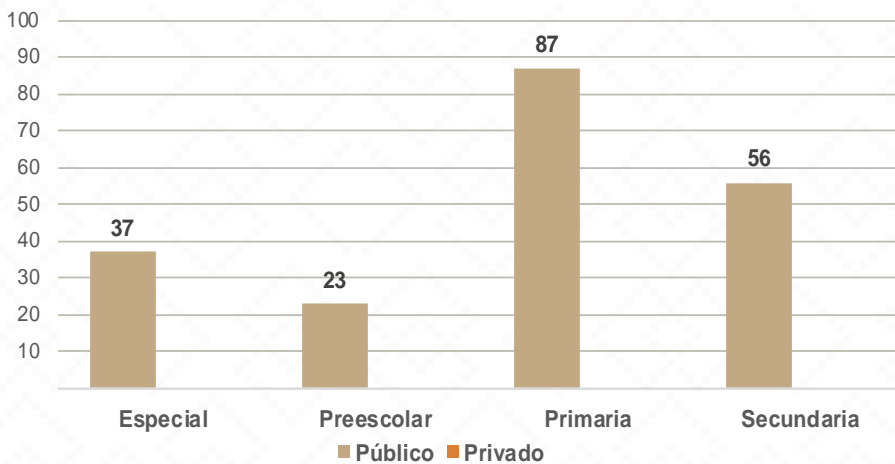

BACÁDEHUACHI

Bacádehuachi, El nombre proviene de la lengua ópata de las raíces 'baca', carrizo, 'degua' entrada, puerta, y 'tzi', lugar; es decir "En la entrada del carrizo".

De acuerdo a los datos del Censo General de Población y Vivienda del 2020 realizado por el INEGI, Bacádehuachi cuenta con una población de 979 habitantes.

203 ALUMNOS

16 DOCENTES

4 CENTROS DE TRABAJO

Alumnos por Nivel y Sostenimiento

Alumnos por Sexo

*Fuente: Formato 911 INEGI

Estadística Educación Básica por Municipio

Bacádehuachi Ciclo 2021-2022