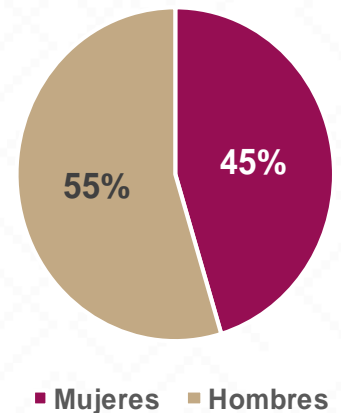

BACÁDEHUACHI

Bacádehuachi, El nombre proviene de la lengua ópata de las raíces 'baca', carrizo, 'degua' entrada, puerta, y 'tzi', lugar; es decir "En la entrada del carrizo".

De acuerdo a los datos del Censo General de Población y Vivienda del 2020 realizado por el INEGI, Bacádehuachi cuenta con una población de 979 habitantes.

203 ALUMNOS

16 DOCENTES

4 CENTROS DE TRABAJO

Alumnos por Nivel y Sostenimiento

Alumnos por Sexo

*Fuente: Formato 911 INEGI

Estadística Educación Básica por Municipio

Bacádehuachi Ciclo 2021-2022