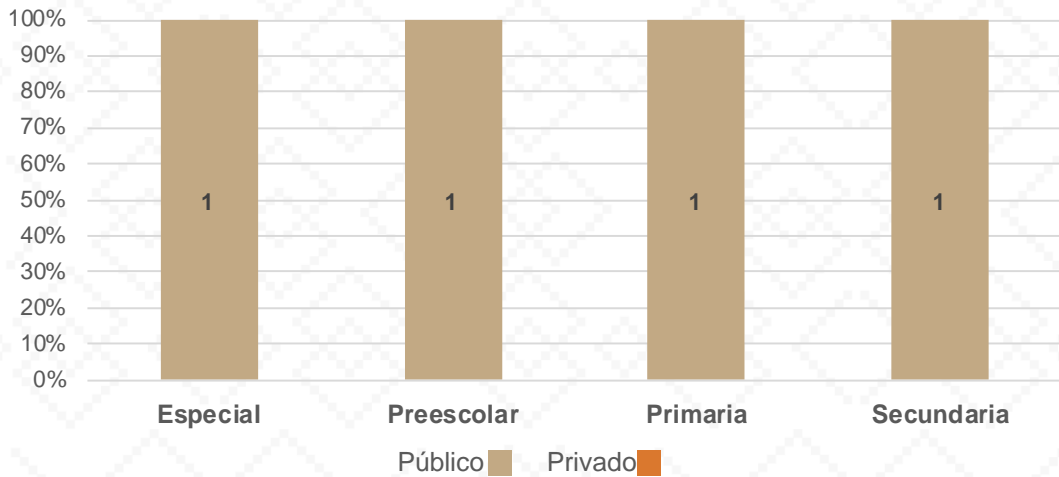

Alumnos por Sexo

■ Mujeres ■ Hombres

Matrícula por Sostenimiento

■ Público ■ Privado

Estadística Educación Básica por Docentes

Bacádehuachi **Ciclo 2021-2022**

DOCENTES			
Nivel	Total	Mujeres	Hombres
Especial	5	5	
Público	5	5	
Privado			
Preescolar	1	1	
Público	1	1	
Privado			
Primaria	6	4	2
Público	6	4	2
Privado			
Secundaria	4	2	2
Público	4	2	2
Privado			
Totales	16	12	4

Docentes por Sexo

■ Mujeres ■ Hombres

Docentes por Sostenimiento

■ Total Privado ■ Total Público

Estadística Educación Básica por Centros de Trabajo

Bacádehuachi **Ciclo 2021-2022**

ESCUELAS			
Educación Básica	Total	Público	Privado
Especial	1	1	
Preescolar	1	1	
Primaria	1	1	
Secundaria	1	1	
Totales	4	4	

Escuelas por Nivel y Sostenimiento

Escuelas por Sostenimiento

Estadística Educación Básica Inmuebles Escolares Bacádehuachi **Ciclo 2021-2022**

3 INMUEBLES SEC

Inmuebles Escolares SEC

INMUEBLES ESCOLARES SEC	
Educación Básica	Público
Preescolar	1
Primaria	1
Secundaria	1
Totales	3