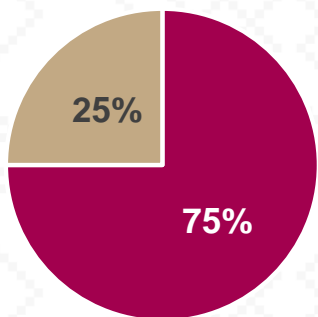

BACÁDEHUACHI

Bacádehuachi, El nombre proviene de la lengua ópata de las raíces 'baca', carrizo, 'degua' entrada, puerta, y 'tzi', lugar; es decir "En la entrada del carrizo".

De acuerdo a los datos del Censo General de Población y Vivienda del 2020 realizado por el INEGI, Bacádehuachi cuenta con una población de 979 habitantes.

Estadística Básica 2021-2022

Estadística Educación Básica por Alumnos

Bacádehuachi Ciclo 2021-2022

ALUMNOS			
Nivel	Total	Mujeres	Hombres
Especial	37	11	26
Público	37	11	26
Privado			
Preescolar	23	11	12
Público	23	11	12
Privado			
Primaria	87	45	42
Público	87	45	42
Privado			
Secundaria	54	25	31
Público	54	25	31
Privado			
Totales	203	92	111

Alumnos por Sexo

■ Mujeres ■ Hombres

Matrícula por Sostenimiento

■ Público ■ Privado

Estadística Educación Básica por Docentes

Bacádehuachi **Ciclo 2021-2022**

DOCENTES			
Nivel	Total	Mujeres	Hombres
Especial	5	5	
Público	5	5	
Privado			
Preescolar	1	1	
Público	1	1	
Privado			
Primaria	6	4	2
Público	6	4	2
Privado			
Secundaria	4	2	2
Público	4	2	2
Privado			
Totales	16	12	4

Docentes por Sexo

■ Mujeres ■ Hombres

Docentes por Sostenimiento

■ Total Privado ■ Total Público

Estadística Educación Básica por Centros de Trabajo

Bacádehuachi **Ciclo 2021-2022**

ESCUELAS			
Educación Básica	Total	Público	Privado
Especial	1	1	
Preescolar	1	1	
Primaria	1	1	
Secundaria	1	1	
Totales	4	4	