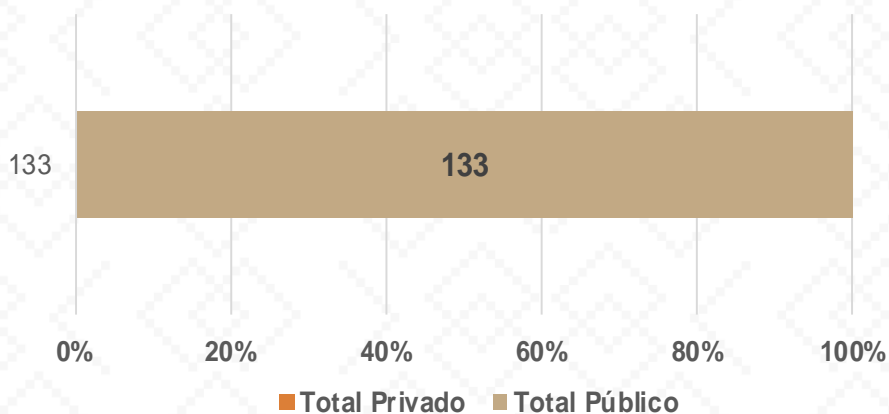

Estadística Básica 2021-2022

Estadística Educación Básica por Alumnos

San Ignacio Río Muerto **Ciclo 2021-2022**

ALUMNOS			
Nivel	Total	Mujeres	Hombres
Especial	123	42	81
Público	123	42	81
Privado			
Preescolar	450	217	233
Público	450	217	233
Privado			
Primaria	1,551	755	796
Público	1,551	755	796
Privado			
Secundaria	765	349	416
Público	765	349	416
Privado			
Totales	2,889	1,363	1,526

Alumnos por Sexo

Matrícula por Sostenimiento

Estadística Educación Básica por Docentes San Ignacio Río Muerto **Ciclo 2021-2022**

DOCENTES			
Nivel	Total	Mujeres	Hombres
Especial	10	7	3
Público	10	7	3
Privado			
Preescolar	20	20	
Público	20	20	
Privado			
Primaria	71	25	46
Público	71	25	46
Privado			
Secundaria	32	17	15
Público	32	17	15
Privado			
Totales	133	69	64

Docentes por Sexo

Docentes por Sostenimiento

Estadística Educación Básica por Centros de Trabajo San Ignacio Río Muerto **Ciclo 2021-2022**

ESCUELAS			
Educación Básica	Total	Público	Privado
Especial	2	2	
Preescolar	14	14	
Primaria	19	19	
Secundaria	9	9	
Totales	44	44	