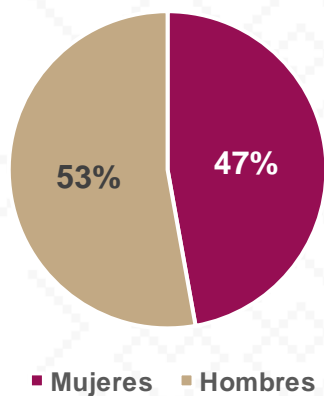

Estadística Básica 2021-2022

Estadística Educación Básica por Alumnos

San Ignacio Río Muerto **Ciclo 2021-2022**

ALUMNOS			
Nivel	Total	Mujeres	Hombres
Especial	123	42	81
Público	123	42	81
Privado			
Preescolar	450	217	233
Público	450	217	233
Privado			
Primaria	1,551	755	796
Público	1,551	755	796
Privado			
Secundaria	765	349	416
Público	765	349	416
Privado			
Totales	2,889	1,363	1,526

Alumnos por Sexo

Matrícula por Sostenimiento

Estadística Educación Básica por Docentes San Ignacio Río Muerto **Ciclo 2021-2022**

DOCENTES			
Nivel	Total	Mujeres	Hombres
Especial	10	7	3
Público	10	7	3
Privado			
Preescolar	20	20	
Público	20	20	
Privado			
Primaria	71	25	46
Público	71	25	46
Privado			
Secundaria	32	17	15
Público	32	17	15
Privado			
Totales	133	69	64