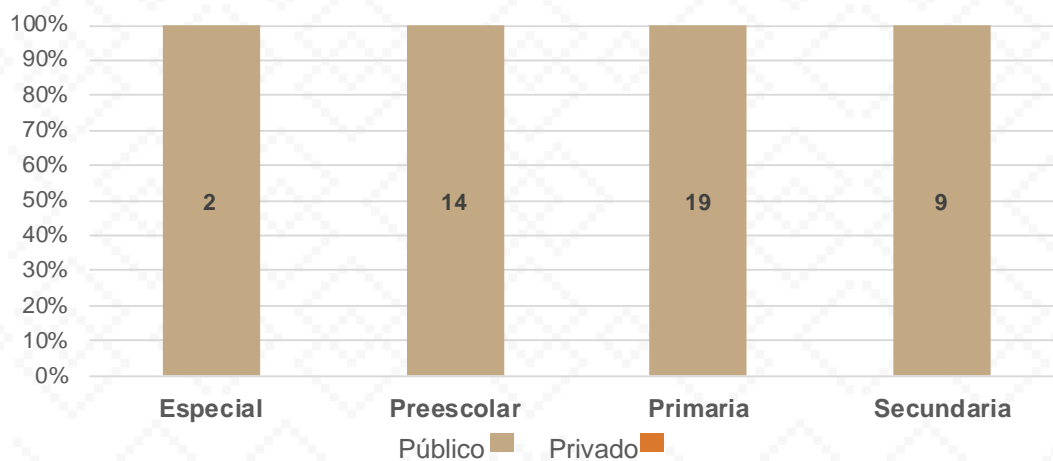

Alumnos por Sexo

Matrícula por Sostenimiento

Estadística Educación Básica por Docentes San Ignacio Río Muerto **Ciclo 2021-2022**

DOCENTES			
Nivel	Total	Mujeres	Hombres
Especial	10	7	3
Público	10	7	3
Privado			
Preescolar	20	20	
Público	20	20	
Privado			
Primaria	71	25	46
Público	71	25	46
Privado			
Secundaria	32	17	15
Público	32	17	15
Privado			
Totales	133	69	64

Docentes por Sexo

Docentes por Sostenimiento

Estadística Educación Básica por Centros de Trabajo San Ignacio Río Muerto **Ciclo 2021-2022**

ESCUELAS			
Educación Básica	Total	Público	Privado
Especial	2	2	
Preescolar	14	14	
Primaria	19	19	
Secundaria	9	9	
Totales	44	44	

Escuelas por Nivel y Sostenimiento

Escuelas por Sostenimiento

■ Público ■ Privado

Estadística Educación Básica Inmuebles Escolares San Ignacio Río Muerto **Ciclo 2021-2022**

16 INMUEBLES SEC

INMUEBLES ESCOLARES SEC	
Educación Básica	Público
Inicial	
Especial	1
Preescolar	2
Primaria	1
Secundaria	1
Totales	5