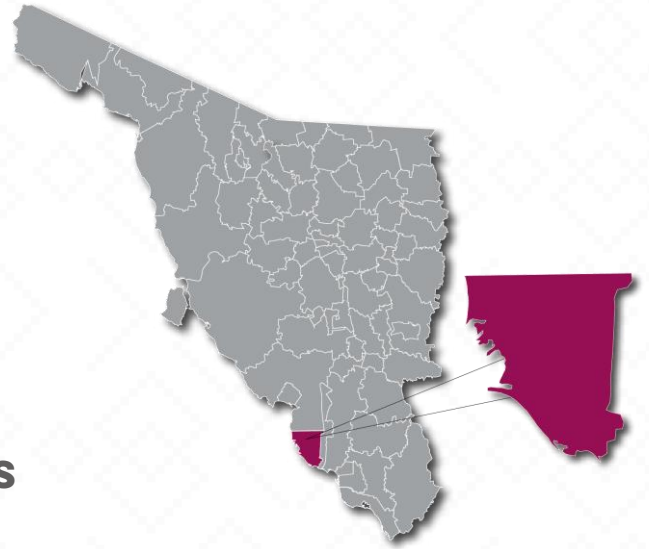

SAN IGNACIO RÍO MUERTO

San Ignacio Río Muerto, Nombrado así en honor a Ignacio de Antioquía, santo de la iglesia católica.

De acuerdo a los datos del Censo General de Población y Vivienda del 2020 realizado por el INEGI, San Ignacio Río Muerto cuenta con una población de 14,279 habitantes.