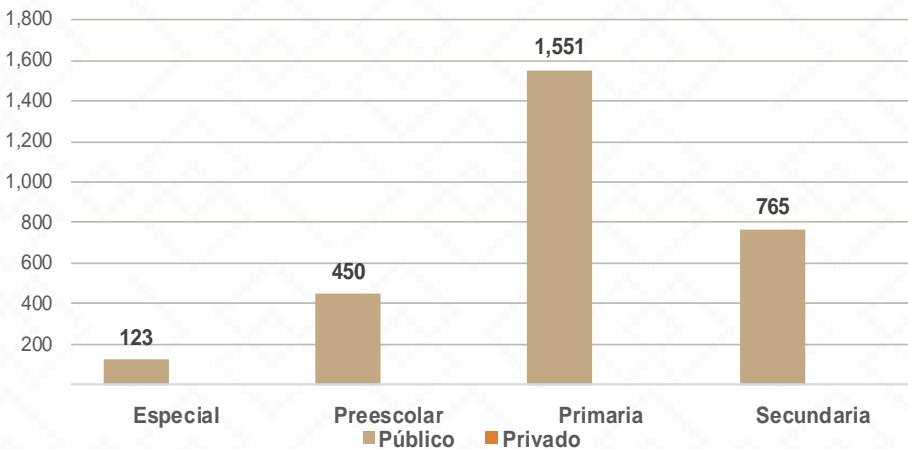

SAN IGNACIO RÍO MUERTO

San Ignacio Río Muerto, Nombrado así en honor a Ignacio de Antioquía, santo de la iglesia católica.

De acuerdo a los datos del Censo General de Población y Vivienda del 2020 realizado por el INEGI, San Ignacio Río Muerto cuenta con una población de 14,279 habitantes.

2,889 ALUMNOS

133 DOCENTES

44 CENTROS DE TRABAJO

Alumnos por Nivel y Sostenimiento

Alumnos por Sexo

*Fuente: Formato 911 INEGI

Estadística Educación Básica por Municipio

San Ignacio Río Muerto **Ciclo 2021-2022**

MODALIDAD ESCOLARIZADA			
Nivel	ESTADÍSTICA BÁSICA		
	Alumnos	Escuelas	Docentes
Especial	123	2	10
Público	123	2	10
Privado			
Preescolar	450	14	20
Público	450	14	20
Privado			
Primaria	1,551	19	71
Público	1,551	19	71
Privado			
Secundaria	765	9	32
Público	765	9	32
Privado			
Total General	2,889	44	133

Estadística Básica 2021-2022

Estadística Educación Básica por Alumnos

San Ignacio Río Muerto **Ciclo 2021-2022**

ALUMNOS			
Nivel	Total	Mujeres	Hombres
Especial	123	42	81
Público	123	42	81
Privado			
Preescolar	450	217	233
Público	450	217	233
Privado			
Primaria	1,551	755	796
Público	1,551	755	796
Privado			
Secundaria	765	349	416
Público	765	349	416
Privado			
Totales	2,889	1,363	1,526