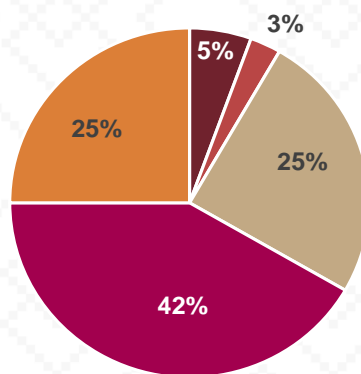

Estadística Educación Básica Inmuebles Escolares San Ignacio Río Muerto **Ciclo 2021-2022**

16 INMUEBLES SEC

INMUEBLES ESCOLARES SEC	
Educación Básica	Público
Inicial	
Especial	1
Preescolar	2
Primaria	1
Secundaria	1
Totales	5

Inmuebles Escolares SEC