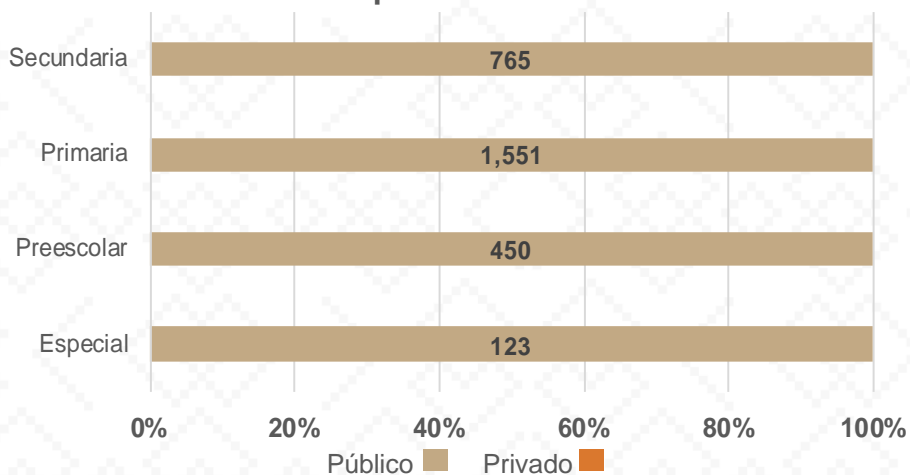

Estadística Básica 2021-2022

Estadística Educación Básica por Alumnos

San Ignacio Río Muerto **Ciclo 2021-2022**

ALUMNOS			
Nivel	Total	Mujeres	Hombres
Especial	123	42	81
Público	123	42	81
Privado			
Preescolar	450	217	233
Público	450	217	233
Privado			
Primaria	1,551	755	796
Público	1,551	755	796
Privado			
Secundaria	765	349	416
Público	765	349	416
Privado			
Totales	2,889	1,363	1,526

Alumnos por Sexo

Matrícula por Sostenimiento

Estadística Educación Básica por Docentes San Ignacio Río Muerto **Ciclo 2021-2022**

DOCENTES			
Nivel	Total	Mujeres	Hombres
Especial	10	7	3
Público	10	7	3
Privado			
Preescolar	20	20	
Público	20	20	
Privado			
Primaria	71	25	46
Público	71	25	46
Privado			
Secundaria	32	17	15
Público	32	17	15
Privado			
Totales	133	69	64

Docentes por Sexo

Docentes por Sostenimiento

Estadística Educación Básica por Centros de Trabajo San Ignacio Río Muerto **Ciclo 2021-2022**

ESCUELAS			
Educación Básica	Total	Público	Privado
Especial	2	2	
Preescolar	14	14	
Primaria	19	19	
Secundaria	9	9	
Totales	44	44	