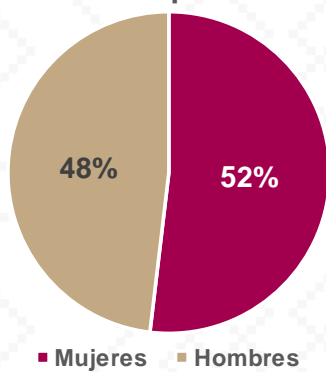

Estadística Básica 2021-2022

Estadística Educación Básica por Alumnos

San Ignacio Río Muerto **Ciclo 2021-2022**

ALUMNOS			
Nivel	Total	Mujeres	Hombres
Especial	123	42	81
Público	123	42	81
Privado			
Preescolar	450	217	233
Público	450	217	233
Privado			
Primaria	1,551	755	796
Público	1,551	755	796
Privado			
Secundaria	765	349	416
Público	765	349	416
Privado			
Totales	2,889	1,363	1,526

Alumnos por Sexo

Matrícula por Sostenimiento

Estadística Educación Básica por Docentes San Ignacio Río Muerto **Ciclo 2021-2022**

DOCENTES			
Nivel	Total	Mujeres	Hombres
Especial	10	7	3
Público	10	7	3
Privado			
Preescolar	20	20	
Público	20	20	
Privado			
Primaria	71	25	46
Público	71	25	46
Privado			
Secundaria	32	17	15
Público	32	17	15
Privado			
Totales	133	69	64

Docentes por Sexo

Docentes por Sostenimiento

Estadística Educación Básica por Centros de Trabajo San Ignacio Río Muerto **Ciclo 2021-2022**

ESCUELAS			
Educación Básica	Total	Público	Privado
Especial	2	2	
Preescolar	14	14	
Primaria	19	19	
Secundaria	9	9	
Totales	44	44	