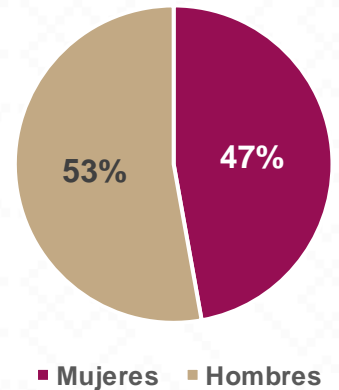

SAN IGNACIO RÍO MUERTO

San Ignacio Río Muerto, Nombrado así en honor a Ignacio de Antioquía, santo de la iglesia católica.

De acuerdo a los datos del Censo General de Población y Vivienda del 2020 realizado por el INEGI, San Ignacio Río Muerto cuenta con una población de 14,279 habitantes.

2,889 ALUMNOS

133 DOCENTES

44 CENTROS DE TRABAJO

Alumnos por Nivel y Sostenimiento

Alumnos por Sexo

*Fuente: Formato 911 INEGI

Estadística Educación Básica por Municipio

San Ignacio Río Muerto **Ciclo 2021-2022**