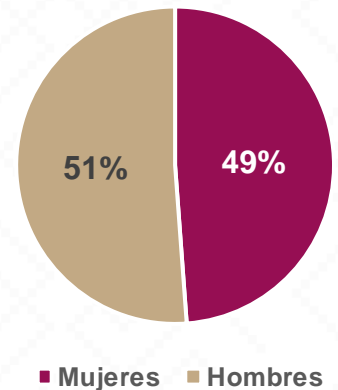

Alumnos por Sexo