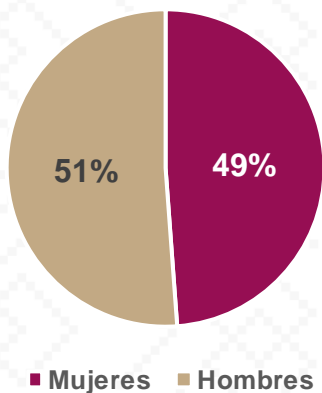

Estadística Educación Básica por Alumnos

General Plutarco Elías Calles **Ciclo 2021-2022**

ALUMNOS			
Nivel	Total	Mujeres	Hombres
Especial	98	26	72
Público	98	26	72
Privado			
Preescolar	446	215	231
Público	422	205	217
Privado	24	10	14
Primaria	1,902	952	950
Público	1,865	937	928
Privado	37	15	22
Secundaria	900	441	459
Público	900	441	459
Privado			
Totales	3,346	1,634	1,712

Alumnos por Sexo