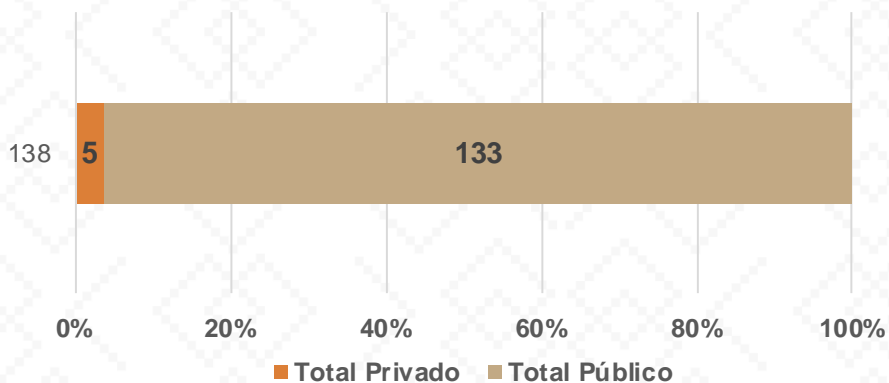

Estadística Básica 2021-2022

Estadística Educación Básica por Alumnos

General Plutarco Elías Calles **Ciclo 2021-2022**

ALUMNOS			
Nivel	Total	Mujeres	Hombres
Especial	98	26	72
Público	98	26	72
Privado			
Preescolar	446	215	231
Público	422	205	217
Privado	24	10	14
Primaria	1,902	952	950
Público	1,865	937	928
Privado	37	15	22
Secundaria	900	441	459
Público	900	441	459
Privado			
Totales	3,346	1,634	1,712

Alumnos por Sexo

Matrícula por Sostenimiento

Estadística Educación Básica por Docentes

General Plutarco Elías Calles **Ciclo 2021-2022**

DOCENTES			
Nivel	Total	Mujeres	Hombres
Especial	6	5	1
Público	6	5	1
Privado			
Preescolar	25	24	1
Público	24	23	1
Privado	1	1	
Primaria	77	52	25
Público	73	48	25
Privado	4	4	
Secundaria	30	22	8
Público	30	22	8
Privado			
Totales	138	103	35

Docentes por Sexo

Docentes por Sostenimiento

Estadística Educación Básica por Centros de Trabajo General Plutarco Elías Calles **Ciclo 2021-2022**

ESCUELAS			
Educación Básica	Total	Público	Privado
Especial	1	1	
Preescolar	10	9	1
Primaria	14	13	1
Secundaria	6	6	
Totales	31	29	2