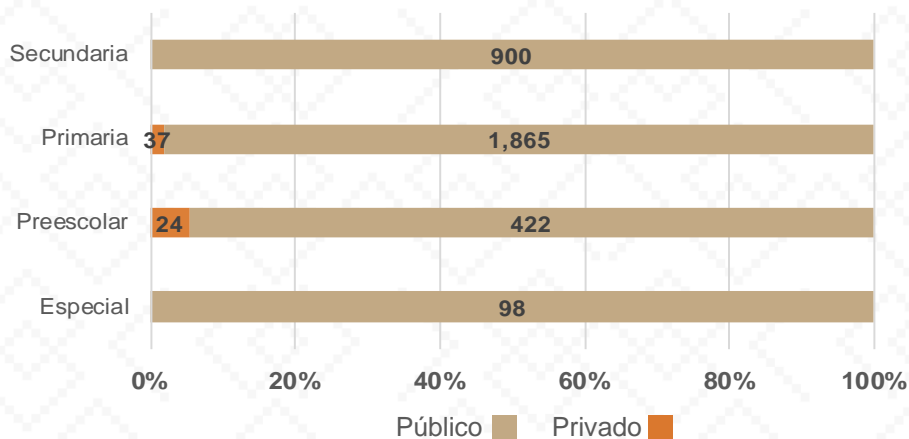

Alumnos por Nivel y Sostenimiento

Alumnos por Sexo

*Fuente: Formato 911 INEGI

Estadística Educación Básica por Municipio
General Plutarco Elías Calles **Ciclo 2021-2022**

MODALIDAD ESCOLARIZADA			
Nivel	ESTADÍSTICA BÁSICA		
	Alumnos	Escuelas	Docentes
Especial	98	1	6
Público	98	1	6
Privado			
Preescolar	446	10	25
Público	422	9	24
Privado	24	1	1
Primaria	1,902	14	77
Público	1,865	13	73
Privado	37	1	4
Secundaria	900	6	30
Público	900	6	30
Privado			
Total General	3,346	31	138

Estadística Básica 2021-2022

Estadística Educación Básica por Alumnos

General Plutarco Elías Calles **Ciclo 2021-2022**

ALUMNOS			
Nivel	Total	Mujeres	Hombres
Especial	98	26	72
Público	98	26	72
Privado			
Preescolar	446	215	231
Público	422	205	217
Privado	24	10	14
Primaria	1,902	952	950
Público	1,865	937	928
Privado	37	15	22
Secundaria	900	441	459
Público	900	441	459
Privado			
Totales	3,346	1,634	1,712

Alumnos por Sexo

Matrícula por Sostenimiento

Estadística Educación Básica por Docentes

General Plutarco Elías Calles **Ciclo 2021-2022**

DOCENTES			
Nivel	Total	Mujeres	Hombres
Especial	6	5	1
Público	6	5	1
Privado			
Preescolar	25	24	1
Público	24	23	1
Privado	1	1	
Primaria	77	52	25
Público	73	48	25
Privado	4	4	
Secundaria	30	22	8
Público	30	22	8
Privado			
Totales	138	103	35

Docentes por Sexo

Docentes por Sostenimiento

Estadística Educación Básica por Centros de Trabajo General Plutarco Elías Calles **Ciclo 2021-2022**

ESCUELAS			
Educación Básica	Total	Público	Privado
Especial	1	1	
Preescolar	10	9	1
Primaria	14	13	1
Secundaria	6	6	
Totales	31	29	2