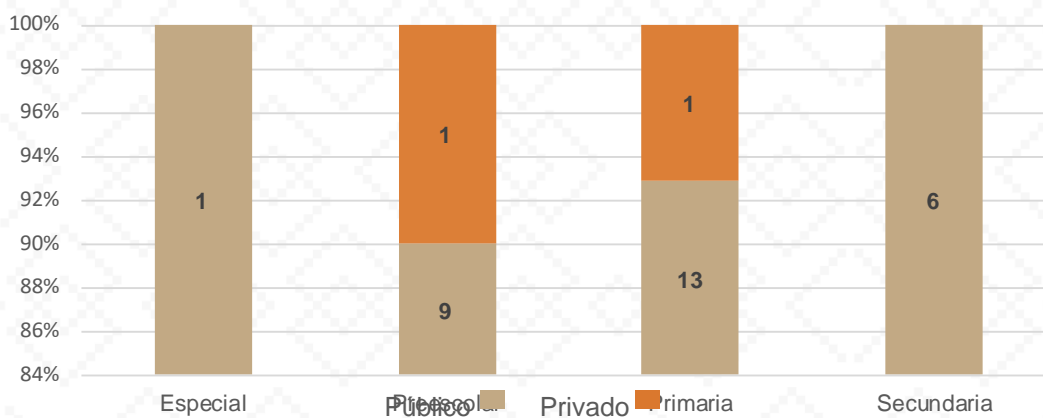

Alumnos por Sexo

Matrícula por Sostenimiento

Estadística Educación Básica por Docentes

General Plutarco Elías Calles **Ciclo 2021-2022**

DOCENTES			
Nivel	Total	Mujeres	Hombres
Especial	6	5	1
Público	6	5	1
Privado			
Preescolar	25	24	1
Público	24	23	1
Privado	1	1	
Primaria	77	52	25
Público	73	48	25
Privado	4	4	
Secundaria	30	22	8
Público	30	22	8
Privado			
Totales	138	103	35

Docentes por Sexo

Docentes por Sostenimiento

Estadística Educación Básica por Centros de Trabajo General Plutarco Elías Calles **Ciclo 2021-2022**

ESCUELAS			
Educación Básica	Total	Público	Privado
Especial	1	1	
Preescolar	10	9	1
Primaria	14	13	1
Secundaria	6	6	
Totales	31	29	2

Escuelas por Nivel y Sostenimiento

Escuelas por Sostenimiento

Estadística Educación Básica Inmuebles Escolares General Plutarco Elías Calles **Ciclo 2021-2022**

8 INMUEBLES SEC

Inmuebles Escolares SEC

INMUEBLES ESCOLARES SEC	
Educación Básica	Público
Preescolar	6
Primaria	10
Secundaria	6
Totales	22