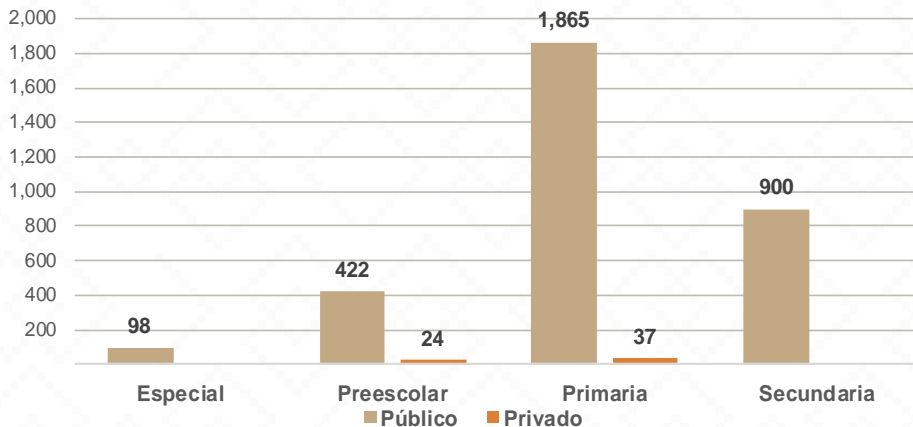

De acuerdo a los datos del Censo General de Población y Vivienda del 2020 realizado por el INEGI, General Plutarco Elías Calles cuenta con una población de 13,627 habitantes.

3,346 ALUMNOS

138 DOCENTES

31 CENTROS DE TRABAJO

Alumnos por Nivel y Sostenimiento

Alumnos por Sexo

*Fuente: Formato 911 INEGI

Estadística Educación Básica por Municipio
General Plutarco Elías Calles **Ciclo 2021-2022**

MODALIDAD ESCOLARIZADA			
Nivel	ESTADÍSTICA BÁSICA		
	Alumnos	Escuelas	Docentes
Especial	98	1	6
Público	98	1	6
Privado			
Preescolar	446	10	25
Público	422	9	24
Privado	24	1	1
Primaria	1,902	14	77
Público	1,865	13	73
Privado	37	1	4
Secundaria	900	6	30
Público	900	6	30
Privado			
Total General	3,346	31	138

Estadística Básica 2021-2022

Estadística Educación Básica por Alumnos

General Plutarco Elías Calles **Ciclo 2021-2022**

ALUMNOS			
Nivel	Total	Mujeres	Hombres
Especial	98	26	72
Público	98	26	72
Privado			
Preescolar	446	215	231
Público	422	205	217
Privado	24	10	14
Primaria	1,902	952	950
Público	1,865	937	928
Privado	37	15	22
Secundaria	900	441	459
Público	900	441	459
Privado			
Totales	3,346	1,634	1,712