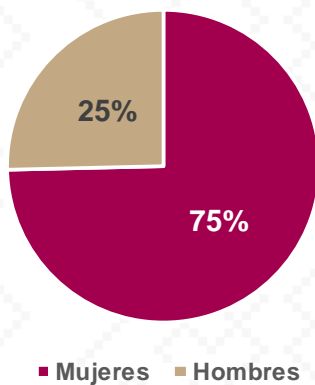

Estadística Básica 2021-2022

Estadística Educación Básica por Alumnos

General Plutarco Elías Calles **Ciclo 2021-2022**

ALUMNOS			
Nivel	Total	Mujeres	Hombres
Especial	98	26	72
Público	98	26	72
Privado			
Preescolar	446	215	231
Público	422	205	217
Privado	24	10	14
Primaria	1,902	952	950
Público	1,865	937	928
Privado	37	15	22
Secundaria	900	441	459
Público	900	441	459
Privado			
Totales	3,346	1,634	1,712

Alumnos por Sexo

Matrícula por Sostenimiento

Estadística Educación Básica por Docentes

General Plutarco Elías Calles **Ciclo 2021-2022**

DOCENTES			
Nivel	Total	Mujeres	Hombres
Especial	6	5	1
Público	6	5	1
Privado			
Preescolar	25	24	1
Público	24	23	1
Privado	1	1	
Primaria	77	52	25
Público	73	48	25
Privado	4	4	
Secundaria	30	22	8
Público	30	22	8
Privado			
Totales	138	103	35

Docentes por Sexo

Docentes por Sostenimiento

Estadística Educación Básica por Centros de Trabajo General Plutarco Elías Calles **Ciclo 2021-2022**

ESCUELAS			
Educación Básica	Total	Público	Privado
Especial	1	1	
Preescolar	10	9	1
Primaria	14	13	1
Secundaria	6	6	
Totales	31	29	2