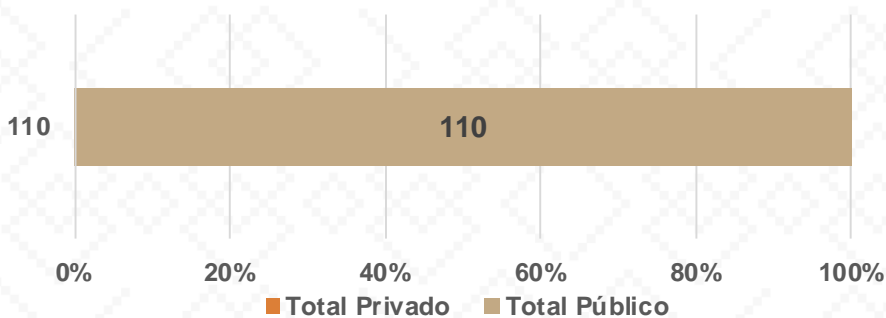

Estadística Básica 2021-2022

Estadística Educación Básica por Alumnos

Atil Ciclo 2021-2022

ALUMNOS			
Nivel	Total	Mujeres	Hombres
Preescolar	15	9	6
Público	15	9	6
Privado			
Primaria	58	34	24
Público	58	34	24
Privado			
Secundaria	37	15	22
Público	37	15	22
Privado			
Totales	110	58	52

Alumnos por Sexo

■ Mujeres ■ Hombres

Matrícula por Sostenimiento

Estadística Educación Básica por Docentes

Atil Ciclo 2021-2022

DOCENTES			
Nivel	Total	Mujeres	Hombres
Preescolar	15	9	6
Público	15	9	6
Privado			
Primaria	58	24	34
Público	58	24	34
Privado			
Secundaria	37	15	22
Público	37	15	22
Privado			
Totales	110	48	62

Docentes por Sexo

■ Mujeres ■ Hombres

Docentes por Sostenimiento

■ Total Privado ■ Total Público

Estadística Educación Básica por Centros de Trabajo

Atil **Ciclo 2021-2022**

ESCUELAS			
Educación Básica	Total	Público	Privado
Preescolar	1	1	
Primaria	1	1	
Secundaria	1	1	
Totales	3	3	