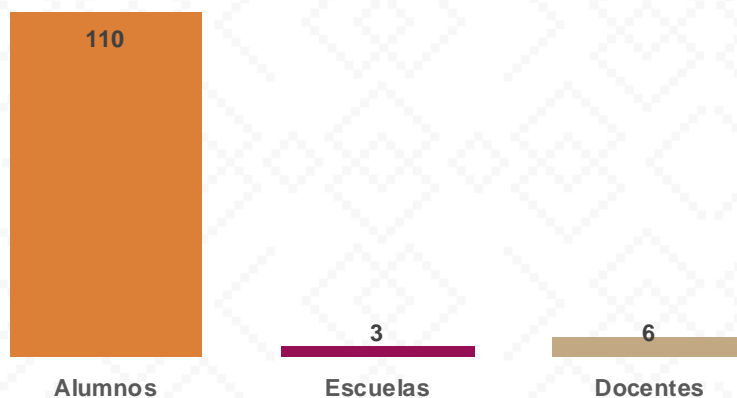

Estadística Educación Básica por Municipio

Atil Ciclo 2021-2022

MODALIDAD ESCOLARIZADA			
Nivel	ESTADÍSTICA BÁSICA		
	Alumnos	Escuelas	Docentes
Preescolar	15	1	1
Público	15	1	1
Privado			
Primaria	58	1	3
Público	58	1	3
Privado			
Secundaria	37	1	2
Público	37	1	2
Privado			
Total General	110	3	6

Estadística Básica 2021-2022