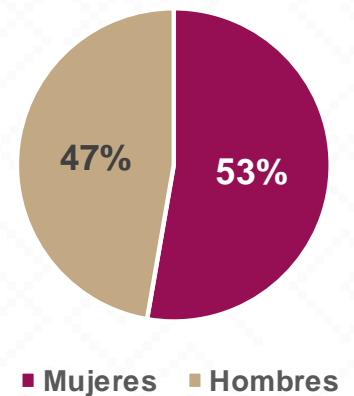

ATIL

Atil, Se dice que su nombre proviene del pima átil que significa "Punta de flecha".

De acuerdo a los datos del Censo General de Población y Vivienda del 2020 realizado por el INEGI, Atil cuenta con una población de 626 habitantes.

110 ALUMNOS

6 DOCENTES

3 CENTROS DE TRABAJO

Alumnos por Nivel y Sostenimiento

Alumnos por Sexo

*Fuente: Formato 911 INEGI

Estadística Educación Básica por Municipio

Atil Ciclo 2021-2022