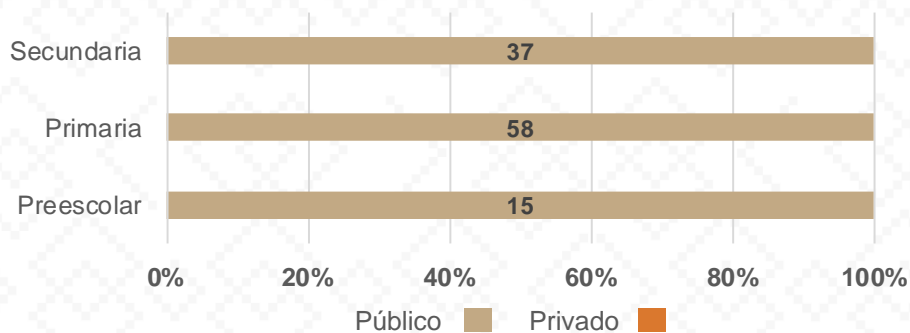

Estadística Básica 2021-2022

Estadística Educación Básica por Alumnos

Atil Ciclo 2021-2022

ALUMNOS			
Nivel	Total	Mujeres	Hombres
Preescolar	15	9	6
Público	15	9	6
Privado			
Primaria	58	34	24
Público	58	34	24
Privado			
Secundaria	37	15	22
Público	37	15	22
Privado			
Totales	110	58	52

Alumnos por Sexo

■ Mujeres ■ Hombres

Matrícula por Sostenimiento

Estadística Educación Básica por Docentes

Atil Ciclo 2021-2022

DOCENTES			
Nivel	Total	Mujeres	Hombres
Preescolar	15	9	6
Público	15	9	6
Privado			
Primaria	58	24	34
Público	58	24	34
Privado			
Secundaria	37	15	22
Público	37	15	22
Privado			
Totales	110	48	62