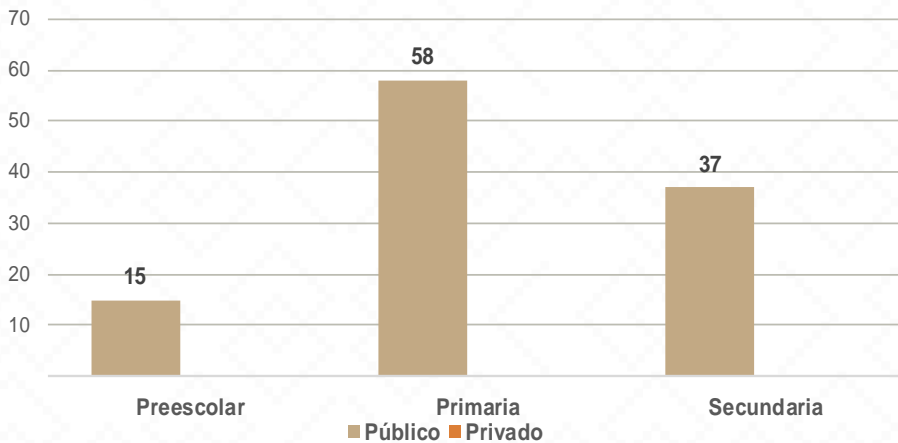

ATIL

Atil, Se dice que su nombre proviene del pima átil que significa "Punta de flecha".

De acuerdo a los datos del Censo General de Población y Vivienda del 2020 realizado por el INEGI, Atil cuenta con una población de 626 habitantes.

110 ALUMNOS

6 DOCENTES

3 CENTROS DE TRABAJO

Alumnos por Nivel y Sostenimiento

Alumnos por Sexo

*Fuente: Formato 911 INEGI

Estadística Educación Básica por Municipio

Atil Ciclo 2021-2022

MODALIDAD ESCOLARIZADA			
Nivel	ESTADÍSTICA BÁSICA		
	Alumnos	Escuelas	Docentes
Preescolar	15	1	1
Público	15	1	1
Privado			
Primaria	58	1	3
Público	58	1	3
Privado			
Secundaria	37	1	2
Público	37	1	2
Privado			
Total General	110	3	6

Estadística Básica 2021-2022

Estadística Educación Básica por Alumnos

Atil Ciclo 2021-2022

ALUMNOS			
Nivel	Total	Mujeres	Hombres
Preescolar	15	9	6
Público	15	9	6
Privado			
Primaria	58	34	24
Público	58	34	24
Privado			
Secundaria	37	15	22
Público	37	15	22
Privado			
Totales	110	58	52