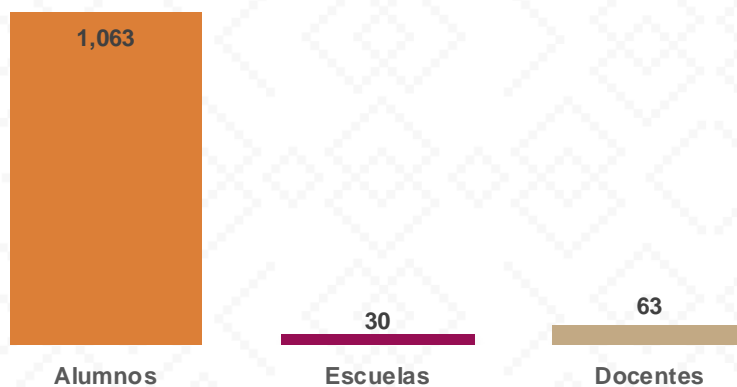

YÉCORA

Yécora, Del pima 'yécora' que significa 'lugar rodeado de montañas' o 'lugar cercado a la redonda'; de 'ye', cercar, y 'cora', a la redonda.

De acuerdo a los datos del Censo General de Población y Vivienda del 2020 realizado por el INEGI, Yécora cuenta con una población de 4,793 habitantes.

1,063 ALUMNOS

63 DOCENTES

30 CENTROS DE TRABAJO

Alumnos por Nivel y Sostenimiento

Alumnos por Sexo

*Fuente: Formato 911 INEGI

Estadística Educación Básica por Municipio

Yécora Ciclo 2021-2022

MODALIDAD ESCOLARIZADA			
Nivel	ESTADÍSTICA BÁSICA		
	Alumnos	Escuelas	Docentes
Preescolar	175	9	13
Público	170	8	12
Privado	5	1	1
Primaria	601	14	36
Público	559	13	31
Privado	42	1	5
Secundaria	287	7	14
Público	244	6	12
Privado	43	1	2
Total General	1,063	30	63

Estadística Básica 2021-2022

Estadística Educación Básica por Alumnos

Yécora Ciclo 2021-2022

ALUMNOS			
Nivel	Total	Mujeres	Hombres
Preescolar	175	90	85
Público	170	86	84
Privado	5	4	1
Primaria	601	285	316
Público	559	265	294
Privado	42	20	22
Secundaria	287	139	148
Público	244	124	120
Privado	43	15	28
Totales	1,063	514	549