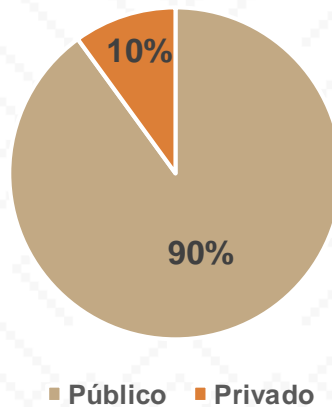

Escuelas por Sostenimiento