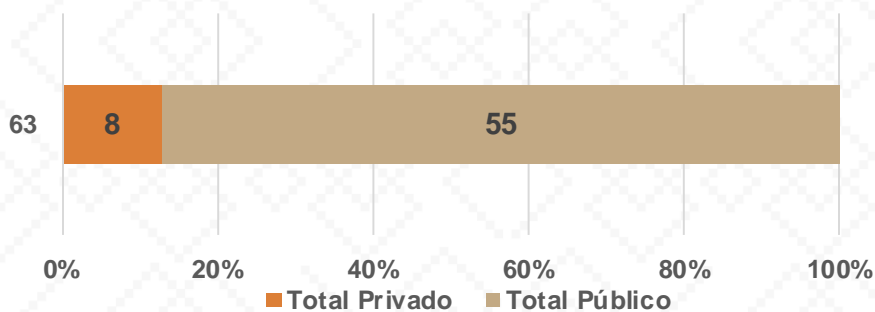

Estadística Básica 2021-2022

Estadística Educación Básica por Alumnos

Yécora Ciclo 2021-2022

ALUMNOS			
Nivel	Total	Mujeres	Hombres
Preescolar	175	90	85
Público	170	86	84
Privado	5	4	1
Primaria	601	285	316
Público	559	265	294
Privado	42	20	22
Secundaria	287	139	148
Público	244	124	120
Privado	43	15	28
Totales	1,063	514	549

Alumnos por Sexo

■ Mujeres ■ Hombres

Matrícula por Sostenimiento

Estadística Educación Básica por Docentes

Yécora Ciclo 2021-2022

DOCENTES			
Nivel	Total	Mujeres	Hombres
Preescolar	13	13	
Público	12	12	
Privado	1	1	
Primaria	36	26	10
Público	31	23	8
Privado	5	3	2
Secundaria	14	11	3
Público	12	9	3
Privado	2	2	
Totales	63	50	13

Docentes por Sexo

■ Mujeres ■ Hombres

Docentes por Sostenimiento

■ Total Privado ■ Total Público

Estadística Educación Básica por Centros de Trabajo

Yécora Ciclo 2021-2022

ESCUELAS			
Educación Básica	Total	Público	Privado
Preescolar	9	8	1
Primaria	14	13	1
Secundaria	7	6	1
Totales	30	27	3