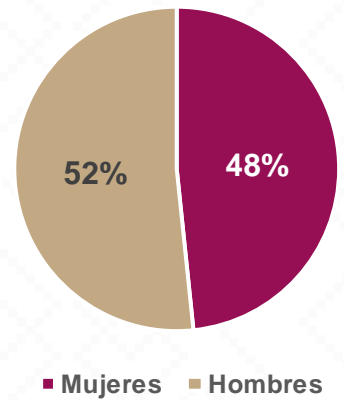

YÉCORA

Yécora, Del pima 'yécora' que significa 'lugar rodeado de montañas' o 'lugar cercado a la redonda'; de 'ye', cercar, y 'cora', a la redonda.

De acuerdo a los datos del Censo General de Población y Vivienda del 2020 realizado por el INEGI, Yécora cuenta con una población de 4,793 habitantes.

1,063 ALUMNOS

63 DOCENTES

30 CENTROS DE TRABAJO

Alumnos por Nivel y Sostenimiento

Alumnos por Sexo

*Fuente: Formato 911 INEGI

Estadística Educación Básica por Municipio

Yécora Ciclo 2021-2022