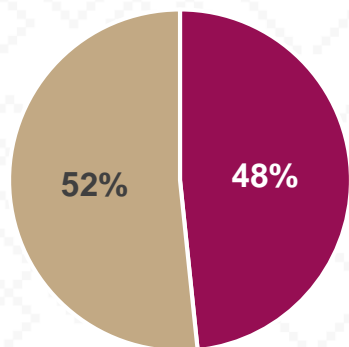

Estadística Básica 2021-2022

Estadística Educación Básica por Alumnos

Yécora Ciclo 2021-2022

ALUMNOS			
Nivel	Total	Mujeres	Hombres
Preescolar	175	90	85
Público	170	86	84
Privado	5	4	1
Primaria	601	285	316
Público	559	265	294
Privado	42	20	22
Secundaria	287	139	148
Público	244	124	120
Privado	43	15	28
Totales	1,063	514	549

Alumnos por Sexo

■ Mujeres ■ Hombres

Matrícula por Sostenimiento

Estadística Educación Básica por Docentes

Yécora Ciclo 2021-2022

DOCENTES			
Nivel	Total	Mujeres	Hombres
Preescolar	13	13	
Público	12	12	
Privado	1	1	
Primaria	36	26	10
Público	31	23	8
Privado	5	3	2
Secundaria	14	11	3
Público	12	9	3
Privado	2	2	
Totales	63	50	13