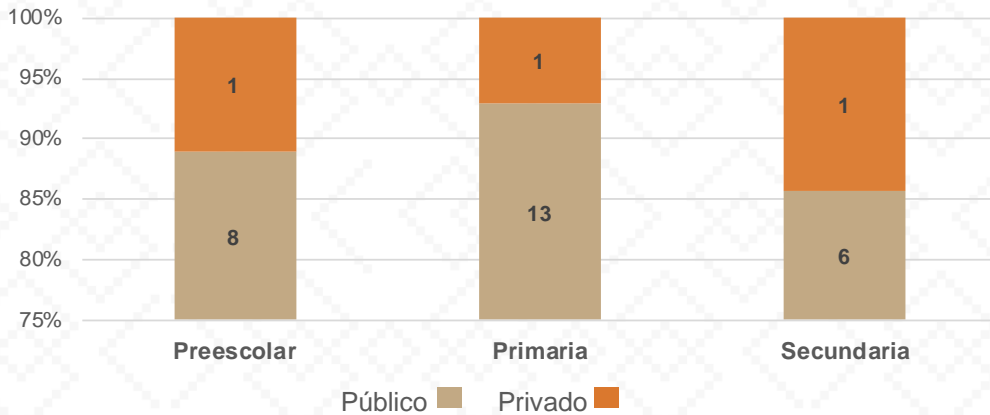

Estadística Básica 2021-2022

Estadística Educación Básica por Alumnos

Yécora Ciclo 2021-2022

ALUMNOS			
Nivel	Total	Mujeres	Hombres
Preescolar	175	90	85
Público	170	86	84
Privado	5	4	1
Primaria	601	285	316
Público	559	265	294
Privado	42	20	22
Secundaria	287	139	148
Público	244	124	120
Privado	43	15	28
Totales	1,063	514	549

Alumnos por Sexo

■ Mujeres ■ Hombres

Matrícula por Sostenimiento

Estadística Educación Básica por Docentes

Yécora Ciclo 2021-2022

DOCENTES			
Nivel	Total	Mujeres	Hombres
Preescolar	13	13	
Público	12	12	
Privado	1	1	
Primaria	36	26	10
Público	31	23	8
Privado	5	3	2
Secundaria	14	11	3
Público	12	9	3
Privado	2	2	
Totales	63	50	13

Docentes por Sexo

■ Mujeres ■ Hombres

Docentes por Sostenimiento

■ Total Privado ■ Total Público

Estadística Educación Básica por Centros de Trabajo

Yécora Ciclo 2021-2022

ESCUELAS			
Educación Básica	Total	Público	Privado
Preescolar	9	8	1
Primaria	14	13	1
Secundaria	7	6	1
Totales	30	27	3

Escuelas por Nivel y Sostenimiento

Escuelas por Sostenimiento

Estadística Educación Básica Inmuebles Escolares Yécora **Ciclo 2021-2022**

24 INMUEBLES SEC

Inmuebles Escolares SEC

INMUEBLES ESCOLARES SEC	
Educación Básica	Público
Inicial	1
Preescolar	4
Primaria	11
Secundaria	8
Totales	24