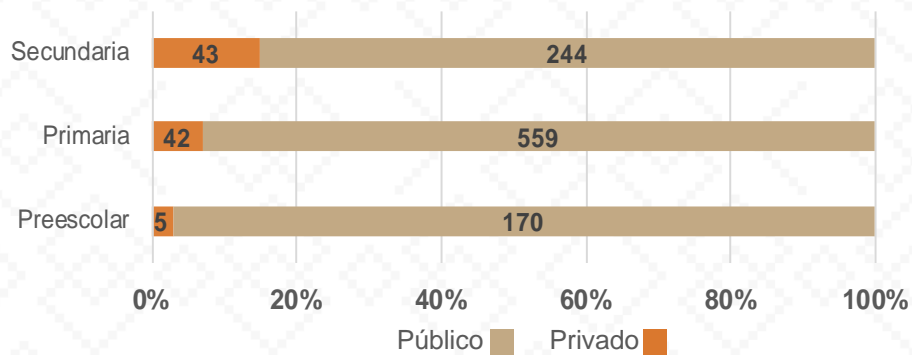

Estadística Básica 2021-2022

Estadística Educación Básica por Alumnos

Yécora Ciclo 2021-2022

ALUMNOS			
Nivel	Total	Mujeres	Hombres
Preescolar	175	90	85
Público	170	86	84
Privado	5	4	1
Primaria	601	285	316
Público	559	265	294
Privado	42	20	22
Secundaria	287	139	148
Público	244	124	120
Privado	43	15	28
Totales	1,063	514	549

Alumnos por Sexo

■ Mujeres ■ Hombres

Matrícula por Sostenimiento

Estadística Educación Básica por Docentes

Yécora Ciclo 2021-2022

DOCENTES			
Nivel	Total	Mujeres	Hombres
Preescolar	13	13	
Público	12	12	
Privado	1	1	
Primaria	36	26	10
Público	31	23	8
Privado	5	3	2
Secundaria	14	11	3
Público	12	9	3
Privado	2	2	
Totales	63	50	13

Docentes por Sexo

■ Mujeres ■ Hombres

Docentes por Sostenimiento

■ Total Privado ■ Total Público

Estadística Educación Básica por Centros de Trabajo

Yécora Ciclo 2021-2022

ESCUELAS			
Educación Básica	Total	Público	Privado
Preescolar	9	8	1
Primaria	14	13	1
Secundaria	7	6	1
Totales	30	27	3