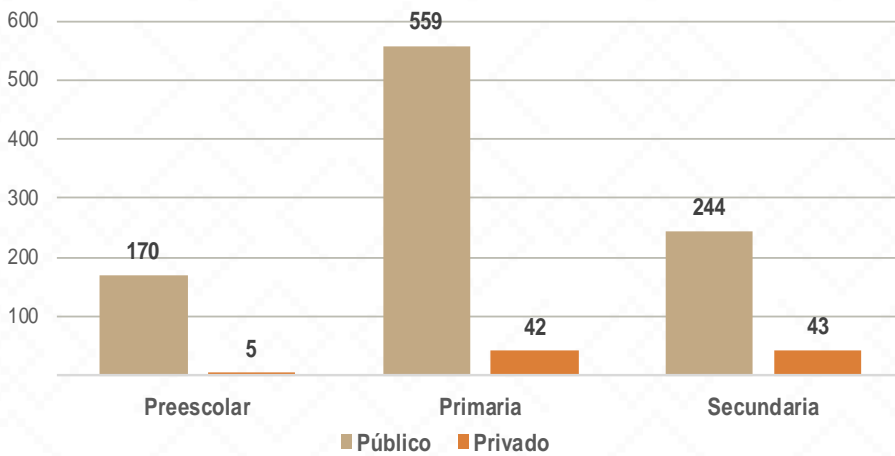

YÉCORA

Yécora, Del pima 'yécora' que significa 'lugar rodeado de montañas' o 'lugar cercado a la redonda'; de 'ye', cercar, y 'cora', a la redonda.

De acuerdo a los datos del Censo General de Población y Vivienda del 2020 realizado por el INEGI, Yécora cuenta con una población de 4,793 habitantes.

1,063 ALUMNOS

63 DOCENTES

30 CENTROS DE TRABAJO

Alumnos por Nivel y Sostenimiento

Alumnos por Sexo

*Fuente: Formato 911 INEGI

Estadística Educación Básica por Municipio

Yécora Ciclo 2021-2022

MODALIDAD ESCOLARIZADA			
Nivel	ESTADÍSTICA BÁSICA		
	Alumnos	Escuelas	Docentes
Preescolar	175	9	13
Público	170	8	12
Privado	5	1	1
Primaria	601	14	36
Público	559	13	31
Privado	42	1	5
Secundaria	287	7	14
Público	244	6	12
Privado	43	1	2
Total General	1,063	30	63

Estadística Básica 2021-2022

Estadística Educación Básica por Alumnos

Yécora Ciclo 2021-2022

ALUMNOS			
Nivel	Total	Mujeres	Hombres
Preescolar	175	90	85
Público	170	86	84
Privado	5	4	1
Primaria	601	285	316
Público	559	265	294
Privado	42	20	22
Secundaria	287	139	148
Público	244	124	120
Privado	43	15	28
Totales	1,063	514	549