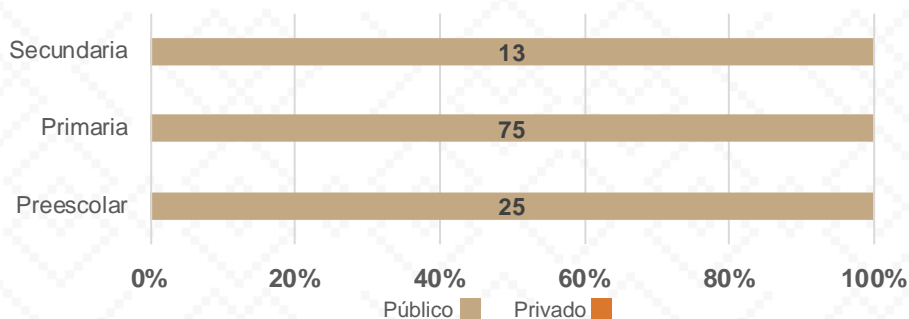

Alumnos por Nivel y Sostenimiento

Alumnos por Sexo

*Fuente: Formato 911 INEGI

Estadística Educación Básica por Municipio

Villa Pesqueira **Ciclo 2021-2022**

MODALIDAD ESCOLARIZADA			
Nivel	ESTADÍSTICA BÁSICA		
	Alumnos	Escuelas	Docentes
Preescolar	25	3	3
Público	25	3	3
Privado			
Primaria	75	3	7
Público	75	3	7
Privado			
Secundaria	13	1	1
Público	13	1	1
Privado			
Total General	113	7	11

Estadística Básica 2021-2022

Estadística Educación Básica por Alumnos Villa Pesqueira **Ciclo 2021-2022**

ALUMNOS			
Nivel	Total	Mujeres	Hombres
Preescolar	25	9	16
Público	25	9	16
Privado			
Primaria	75	25	50
Público	75	25	50
Privado			
Secundaria	13	1	12
Público	13	1	12
Privado			
Totales	113	35	78

Alumnos por Sexo

■ Mujeres ■ Hombres

Matrícula por Sostenimiento

Estadística Educación Básica por Docentes

Villa Pesqueira **Ciclo 2021-2022**

DOCENTES			
Nivel	Total	Mujeres	Hombres
Preescolar	3	3	
Público	3	3	
Privado			
Primaria	7	6	1
Público	7	6	1
Privado			
Secundaria	1	1	
Público	1	1	
Privado			
Totales	11	10	1