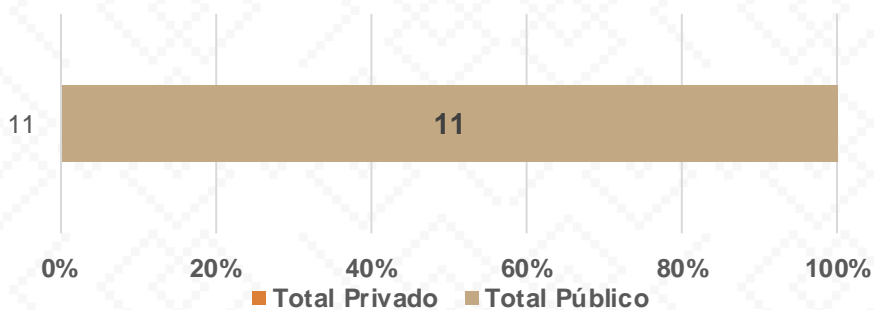

Estadística Básica 2021-2022

Estadística Educación Básica por Alumnos Villa Pesqueira **Ciclo 2021-2022**

ALUMNOS			
Nivel	Total	Mujeres	Hombres
Preescolar	25	9	16
Público	25	9	16
Privado			
Primaria	75	25	50
Público	75	25	50
Privado			
Secundaria	13	1	12
Público	13	1	12
Privado			
Totales	113	35	78

Alumnos por Sexo

■ Mujeres ■ Hombres

Matrícula por Sostenimiento

Estadística Educación Básica por Docentes

Villa Pesqueira **Ciclo 2021-2022**

DOCENTES			
Nivel	Total	Mujeres	Hombres
Preescolar	3	3	
Público	3	3	
Privado			
Primaria	7	6	1
Público	7	6	1
Privado			
Secundaria	1	1	
Público	1	1	
Privado			
Totales	11	10	1

Docentes por Sexo

■ Mujeres ■ Hombres

Docentes por Sostenimiento

■ Total Privado ■ Total Público

Estadística Educación Básica por Centros de Trabajo

Villa Pesqueira **Ciclo 2021-2022**

ESCUELAS		ESCUELAS	
Educación Básica	Total	Público	Privado
Preescolar	3	3	
Primaria	3	3	
Secundaria	1	1	
Totales	7	7	