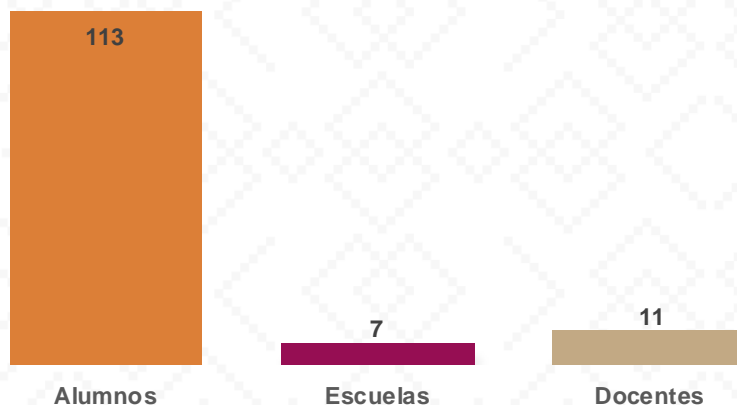

VILLA PESQUEIRA

Villa Pesqueira, Nombrado así en 1867 en honor al entonces gobernador de Sonora Ignacio Pesqueira. Anteriormente, el territorio era conocido como Mátape, que proviene de la lengua hegue 'mátapa' y significa "lugar de metates" (de 'mata', metate, y 'pa', lugar).

De acuerdo a los datos del Censo General de Población y Vivienda del 2020 realizado por el INEGI, Villa Pesqueira cuenta con una población de 1,043 habitantes.

113 ALUMNOS

11 DOCENTES

7 CENTROS DE TRABAJO

Alumnos por Nivel y Sostenimiento

Alumnos por Sexo

*Fuente: Formato 911 INEGI

Estadística Educación Básica por Municipio

Villa Pesqueira **Ciclo 2021-2022**

MODALIDAD ESCOLARIZADA			
Nivel	ESTADÍSTICA BÁSICA		
	Alumnos	Escuelas	Docentes
Preescolar	25	3	3
Público	25	3	3
Privado			
Primaria	75	3	7
Público	75	3	7
Privado			
Secundaria	13	1	1
Público	13	1	1
Privado			
Total General	113	7	11

Estadística Básica 2021-2022

Estadística Educación Básica por Alumnos Villa Pesqueira **Ciclo 2021-2022**

ALUMNOS			
Nivel	Total	Mujeres	Hombres
Preescolar	25	9	16
Público	25	9	16
Privado			
Primaria	75	25	50
Público	75	25	50
Privado			
Secundaria	13	1	12
Público	13	1	12
Privado			
Totales	113	35	78