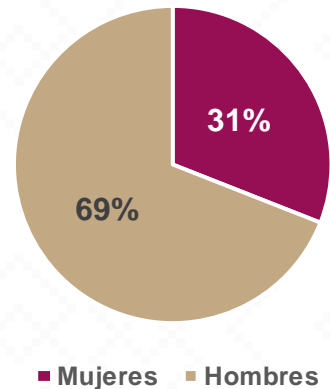

Alumnos por Sexo