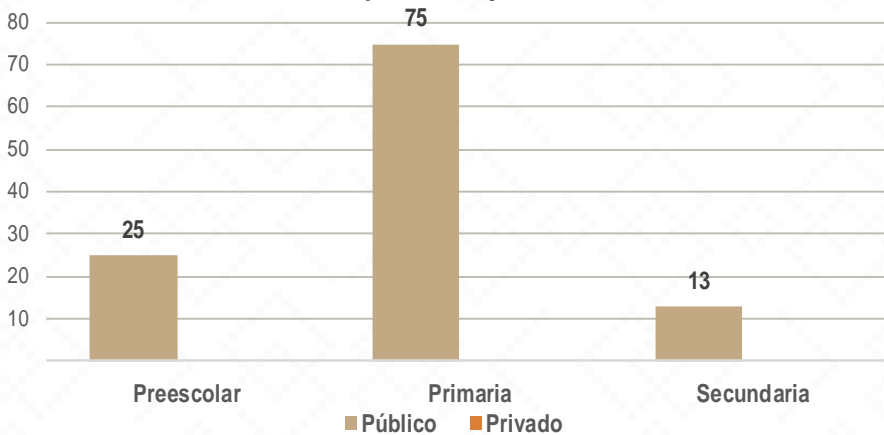

VILLA PESQUEIRA

Villa Pesqueira, Nombrado así en 1867 en honor al entonces gobernador de Sonora Ignacio Pesqueira. Anteriormente, el territorio era conocido como Mátape, que proviene de la lengua hegue 'mátapa' y significa "lugar de metates" (de 'mata', metate, y 'pa', lugar).

De acuerdo a los datos del Censo General de Población y Vivienda del 2020 realizado por el INEGI, Villa Pesqueira cuenta con una población de 1,043 habitantes.

113 ALUMNOS

11 DOCENTES

7 CENTROS DE TRABAJO

Alumnos por Nivel y Sostenimiento

Alumnos por Sexo

*Fuente: Formato 911 INEGI

Estadística Educación Básica por Municipio

Villa Pesqueira **Ciclo 2021-2022**

MODALIDAD ESCOLARIZADA			
Nivel	ESTADÍSTICA BÁSICA		
	Alumnos	Escuelas	Docentes
Preescolar	25	3	3
Público	25	3	3
Privado			
Primaria	75	3	7
Público	75	3	7
Privado			
Secundaria	13	1	1
Público	13	1	1
Privado			
Total General	113	7	11

Estadística Básica 2021-2022

Estadística Educación Básica por Alumnos Villa Pesqueira **Ciclo 2021-2022**

ALUMNOS			
Nivel	Total	Mujeres	Hombres
Preescolar	25	9	16
Público	25	9	16
Privado			
Primaria	75	25	50
Público	75	25	50
Privado			
Secundaria	13	1	12
Público	13	1	12
Privado			
Totales	113	35	78