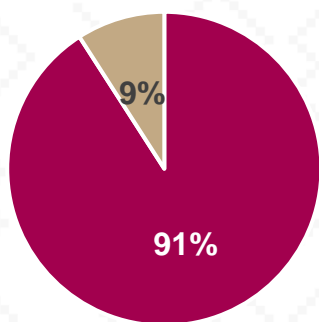

Estadística Educación Básica por Docentes

Villa Pesqueira **Ciclo 2021-2022**

DOCENTES			
Nivel	Total	Mujeres	Hombres
Preescolar	3	3	
Público	3	3	
Privado			
Primaria	7	6	1
Público	7	6	1
Privado			
Secundaria	1	1	
Público	1	1	
Privado			
Totales	11	10	1

Docentes por Sexo