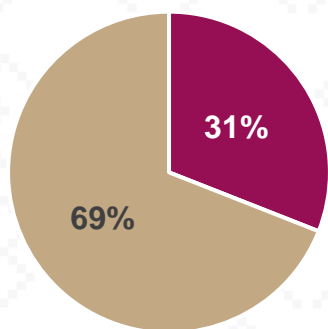

Estadística Educación Básica por Alumnos Villa Pesqueira **Ciclo 2021-2022**

ALUMNOS			
Nivel	Total	Mujeres	Hombres
Preescolar	25	9	16
Público	25	9	16
Privado			
Primaria	75	25	50
Público	75	25	50
Privado			
Secundaria	13	1	12
Público	13	1	12
Privado			
Totales	113	35	78

Alumnos por Sexo