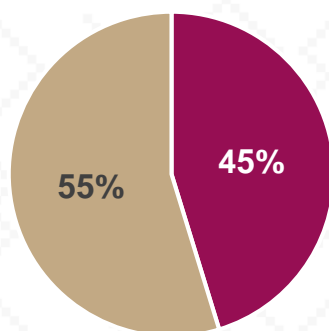

Estadística Básica 2021-2022

Estadística Educación Básica por Alumnos

Ures Ciclo 2021-2022

ALUMNOS			
Nivel	Total	Mujeres	Hombres
Especial	165	61	104
Público	165	61	104
Privado			
Preescolar	191	93	98
Público	191	93	98
Privado			
Primaria	672	327	345
Público	672	327	345
Privado			
Secundaria	366	150	216
Público	366	150	216
Privado			
Totales	1,394	631	763

Alumnos por Sexo

■ Mujeres ■ Hombres

Matrícula por Sostenimiento

■ Público ■ Privado

Estadística Educación Básica por Docentes Ures **Ciclo 2021-2022**

DOCENTES			
Nivel	Total	Mujeres	Hombres
Especial	16	11	5
Público	16	11	5
Privado			
Preescolar	14	14	
Público	14	14	
Privado			
Primaria	33	24	9
Público	33	24	9
Privado			
Secundaria	14	5	9
Público	14	5	9
Privado			
Totales	77	54	23