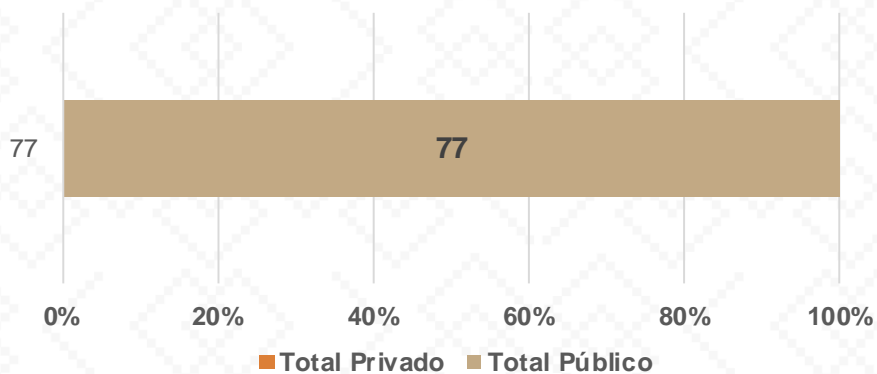

Estadística Básica 2021-2022

Estadística Educación Básica por Alumnos

Ures Ciclo 2021-2022

ALUMNOS			
Nivel	Total	Mujeres	Hombres
Especial	165	61	104
Público	165	61	104
Privado			
Preescolar	191	93	98
Público	191	93	98
Privado			
Primaria	672	327	345
Público	672	327	345
Privado			
Secundaria	366	150	216
Público	366	150	216
Privado			
Totales	1,394	631	763

Alumnos por Sexo

■ Mujeres ■ Hombres

Matrícula por Sostenimiento

■ Público ■ Privado

Estadística Educación Básica por Docentes Ures **Ciclo 2021-2022**

DOCENTES			
Nivel	Total	Mujeres	Hombres
Especial	16	11	5
Público	16	11	5
Privado			
Preescolar	14	14	
Público	14	14	
Privado			
Primaria	33	24	9
Público	33	24	9
Privado			
Secundaria	14	5	9
Público	14	5	9
Privado			
Totales	77	54	23

Docentes por Sexo

■ Mujeres ■ Hombres

Docentes por Sostenimiento

■ Total Privado ■ Total Público

Estadística Educación Básica por Centros de Trabajo

Ures Ciclo 2021-2022

ESCUELAS			
Educación Básica	Total	Público	Privado
Especial	2	2	
Preescolar	9	9	
Primaria	11	11	
Secundaria	5	5	
Totales	27	27	