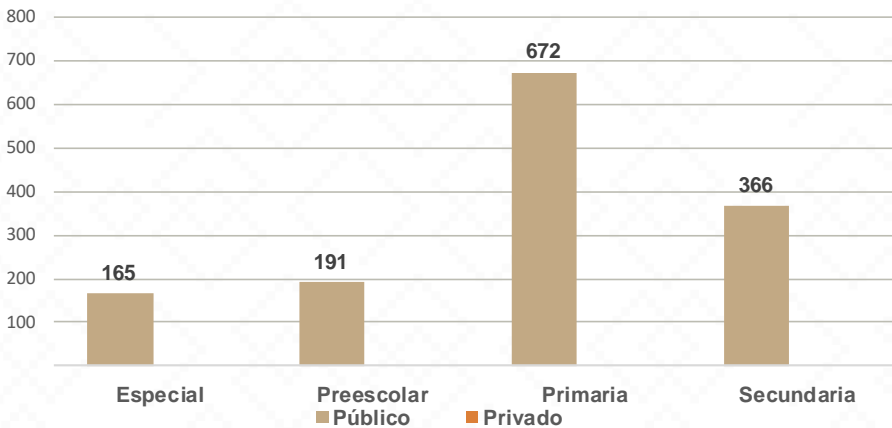

URES

Ures, Del ópata 'uri' que significa 'varón' o 'persona'. Probablemente los primeros españoles asociaron la palabra uri con Ures, nombre que llevan algunos poblados de España.

De acuerdo a los datos del Censo General de Población y Vivienda del 2020 realizado por el INEGI, Ures cuenta con una población de 8,548 habitantes.

1,394 ALUMNOS

77 DOCENTES

27 CENTROS DE TRABAJO

Alumnos por Nivel y Sostenimiento

Alumnos por Sexo

*Fuente: Formato 911 INEGI

Estadística Educación Básica por Municipio

Ures **Ciclo 2021-2022**

MODALIDAD ESCOLARIZADA			
Nivel	ESTADÍSTICA BÁSICA		
	Alumnos	Escuelas	Docentes
Especial	165	2	16
Público	165	2	16
Privado			
Preescolar	191	9	14
Público	191	9	14
Privado			
Primaria	672	11	33
Público	672	11	33
Privado			
Secundaria	366	5	14
Público	366	5	14
Privado			
Total General	1,394	27	77

Estadística Básica 2021-2022

Estadística Educación Básica por Alumnos

Ures Ciclo 2021-2022

ALUMNOS			
Nivel	Total	Mujeres	Hombres
Especial	165	61	104
Público	165	61	104
Privado			
Preescolar	191	93	98
Público	191	93	98
Privado			
Primaria	672	327	345
Público	672	327	345
Privado			
Secundaria	366	150	216
Público	366	150	216
Privado			
Totales	1,394	631	763