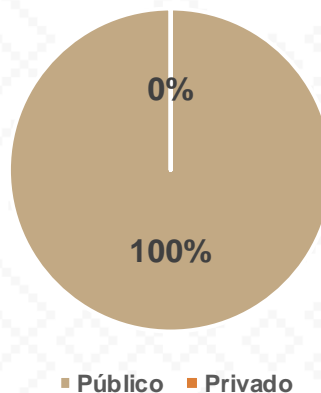

Escuelas por Sostenimiento