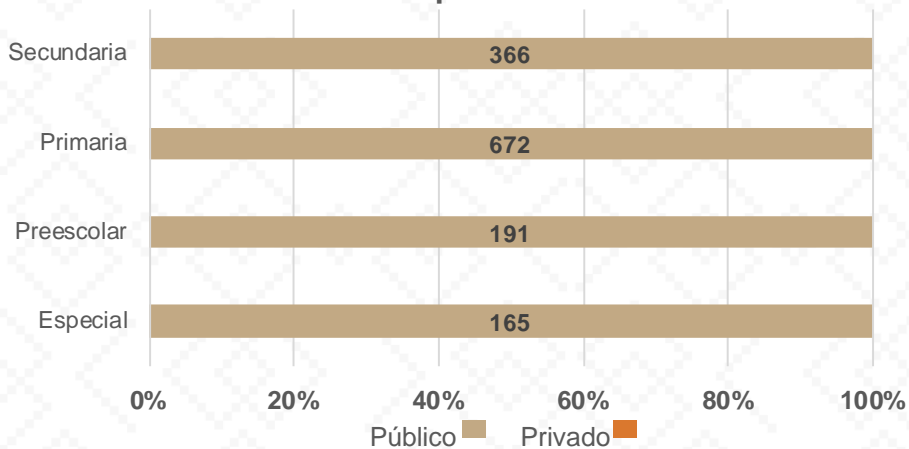

Estadística Básica 2021-2022

Estadística Educación Básica por Alumnos

Ures Ciclo 2021-2022

ALUMNOS			
Nivel	Total	Mujeres	Hombres
Especial	165	61	104
Público	165	61	104
Privado			
Preescolar	191	93	98
Público	191	93	98
Privado			
Primaria	672	327	345
Público	672	327	345
Privado			
Secundaria	366	150	216
Público	366	150	216
Privado			
Totales	1,394	631	763

Alumnos por Sexo

■ Mujeres ■ Hombres

Matrícula por Sostenimiento

■ Público ■ Privado

Estadística Educación Básica por Docentes Ures **Ciclo 2021-2022**

DOCENTES			
Nivel	Total	Mujeres	Hombres
Especial	16	11	5
Público	16	11	5
Privado			
Preescolar	14	14	
Público	14	14	
Privado			
Primaria	33	24	9
Público	33	24	9
Privado			
Secundaria	14	5	9
Público	14	5	9
Privado			
Totales	77	54	23