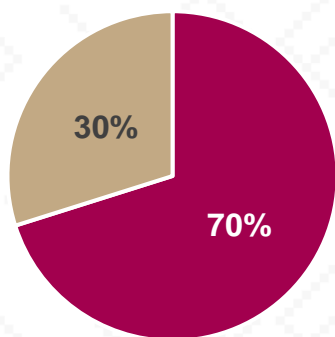

Estadística Básica 2021-2022

Estadística Educación Básica por Alumnos

Ures Ciclo 2021-2022

ALUMNOS			
Nivel	Total	Mujeres	Hombres
Especial	165	61	104
Público	165	61	104
Privado			
Preescolar	191	93	98
Público	191	93	98
Privado			
Primaria	672	327	345
Público	672	327	345
Privado			
Secundaria	366	150	216
Público	366	150	216
Privado			
Totales	1,394	631	763

Alumnos por Sexo

■ Mujeres ■ Hombres

Matrícula por Sostenimiento

■ Público ■ Privado

Estadística Educación Básica por Docentes Ures **Ciclo 2021-2022**

DOCENTES			
Nivel	Total	Mujeres	Hombres
Especial	16	11	5
Público	16	11	5
Privado			
Preescolar	14	14	
Público	14	14	
Privado			
Primaria	33	24	9
Público	33	24	9
Privado			
Secundaria	14	5	9
Público	14	5	9
Privado			
Totales	77	54	23

Docentes por Sexo

■ Mujeres ■ Hombres

Docentes por Sostenimiento

■ Total Privado ■ Total Público

Estadística Educación Básica por Centros de Trabajo

Ures Ciclo 2021-2022

ESCUELAS			
Educación Básica	Total	Público	Privado
Especial	2	2	
Preescolar	9	9	
Primaria	11	11	
Secundaria	5	5	
Totales	27	27	