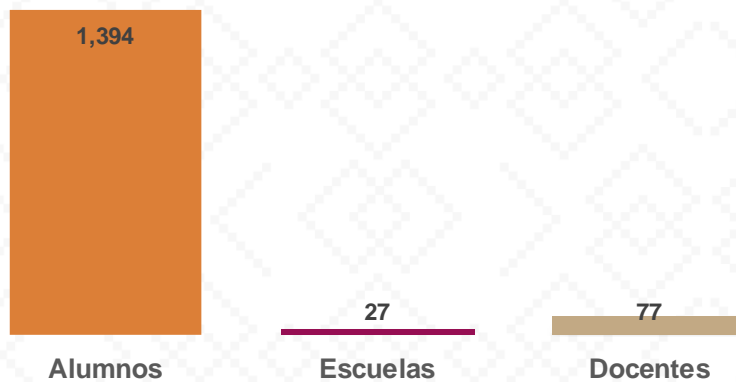

URES

Ures, Del ópata 'uri' que significa 'varón' o 'persona'. Probablemente los primeros españoles asociaron la palabra uri con Ures, nombre que llevan algunos poblados de España.

De acuerdo a los datos del Censo General de Población y Vivienda del 2020 realizado por el INEGI, Ures cuenta con una población de 8,548 habitantes.

1,394 ALUMNOS

77 DOCENTES

27 CENTROS DE TRABAJO

Alumnos por Nivel y Sostenimiento

Alumnos por Sexo

*Fuente: Formato 911 INEGI

Estadística Educación Básica por Municipio

Ures **Ciclo 2021-2022**

MODALIDAD ESCOLARIZADA			
Nivel	ESTADÍSTICA BÁSICA		
	Alumnos	Escuelas	Docentes
Especial	165	2	16
Público	165	2	16
Privado			
Preescolar	191	9	14
Público	191	9	14
Privado			
Primaria	672	11	33
Público	672	11	33
Privado			
Secundaria	366	5	14
Público	366	5	14
Privado			
Total General	1,394	27	77

Estadística Básica 2021-2022

Estadística Educación Básica por Alumnos

Ures Ciclo 2021-2022

ALUMNOS			
Nivel	Total	Mujeres	Hombres
Especial	165	61	104
Público	165	61	104
Privado			
Preescolar	191	93	98
Público	191	93	98
Privado			
Primaria	672	327	345
Público	672	327	345
Privado			
Secundaria	366	150	216
Público	366	150	216
Privado			
Totales	1,394	631	763