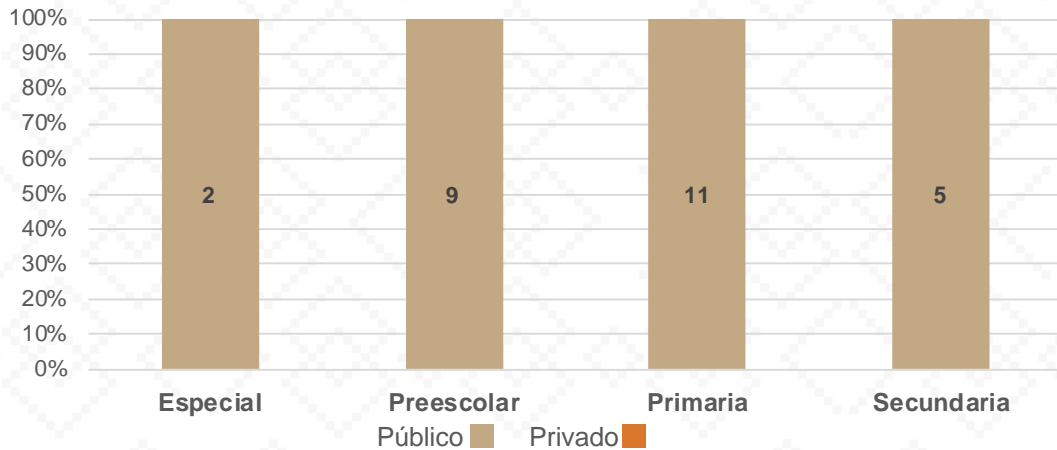

Estadística Educación Básica por Centros de Trabajo

Ures Ciclo 2021-2022

ESCUELAS			
Educación Básica	Total	Público	Privado
Especial	2	2	
Preescolar	9	9	
Primaria	11	11	
Secundaria	5	5	
Totales	27	27	

Escuelas por Nivel y Sostenimiento