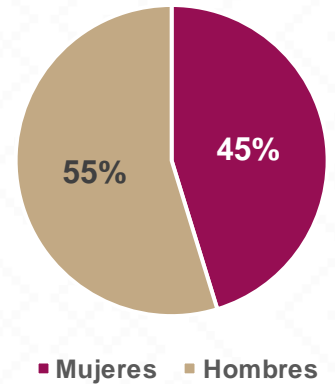

URES

Ures, Del ópata 'uri' que significa 'varón' o 'persona'. Probablemente los primeros españoles asociaron la palabra uri con Ures, nombre que llevan algunos poblados de España.

De acuerdo a los datos del Censo General de Población y Vivienda del 2020 realizado por el INEGI, Ures cuenta con una población de 8,548 habitantes.

1,394 ALUMNOS

77 DOCENTES

27 CENTROS DE TRABAJO

Alumnos por Nivel y Sostenimiento

Alumnos por Sexo

*Fuente: Formato 911 INEGI

Estadística Educación Básica por Municipio

Ures **Ciclo 2021-2022**