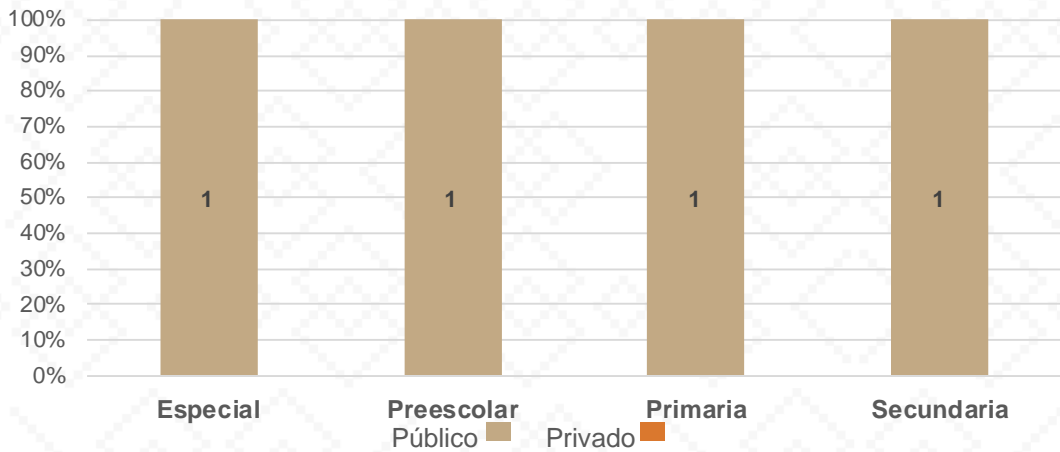

Alumnos por Sexo

Matrícula por Sostenimiento

Estadística Educación Básica por Docentes

Tepache Ciclo 2021-2022

DOCENTES			
Nivel	Total	Mujeres	Hombres
Especial	4	4	
Público	4	4	
Privado			
Preescolar	1	1	
Público	1	1	
Privado			
Primaria	6	6	
Público	6	6	
Privado			
Secundaria	3	1	2
Público	3	1	2
Privado			
Totales	14	12	2

Docentes por Sexo

■ Mujeres ■ Hombres

Docentes por Sostenimiento

■ Total Público ■ Total Privado

Estadística Educación Básica por Centros de Trabajo Tepache **Ciclo 2021-2022**

ESCUELAS			
Educación Básica	Total	Público	Privado
Especial	1	1	
Preescolar	1	1	
Primaria	1	1	
Secundaria	1	1	
Totales	4	4	

Escuelas por Nivel y Sostenimiento

Escuelas por Sostenimiento

■ Público ■ Privado

Estadística Educación Básica Inmuebles Escolares Tepache **Ciclo 2021-2022**

4 INMUEBLES SEC

INMUEBLES ESCOLARES SEC	
Educación Básica	Público
Especial	1
Preescolar	1
Primaria	1
Secundaria	1
Totales	4