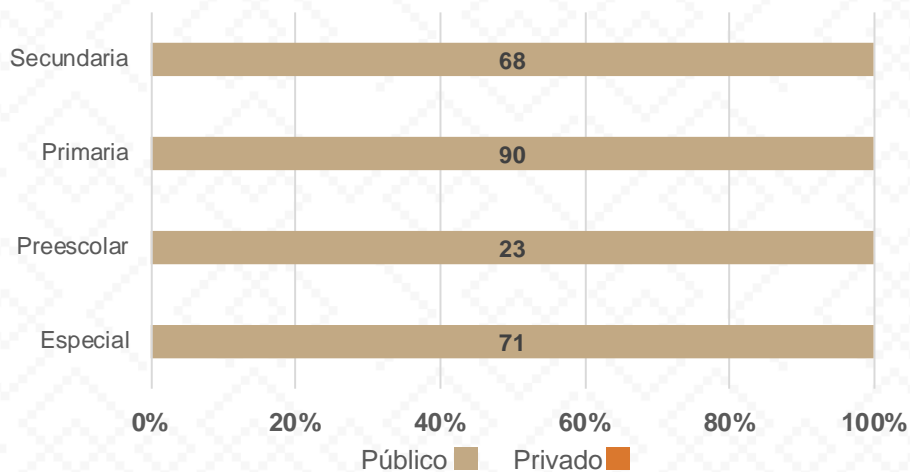

Estadística Básica 2021-2022

Estadística Educación Básica por Alumnos Tepache Ciclo 2021-2022

ALUMNOS			
Nivel	Total	Mujeres	Hombres
Especial	71	25	46
Público	71	25	46
Privado			
Preescolar	23	11	12
Público	23	11	12
Privado			
Primaria	90	45	45
Público	90	45	45
Privado			
Secundaria	68	28	40
Público	68	28	40
Privado			
Totales	252	109	143

Alumnos por Sexo

Matrícula por Sostenimiento

Estadística Educación Básica por Docentes

Tepache Ciclo 2021-2022

DOCENTES			
Nivel	Total	Mujeres	Hombres
Especial	4	4	
Público	4	4	
Privado			
Preescolar	1	1	
Público	1	1	
Privado			
Primaria	6	6	
Público	6	6	
Privado			
Secundaria	3	1	2
Público	3	1	2
Privado			
Totales	14	12	2