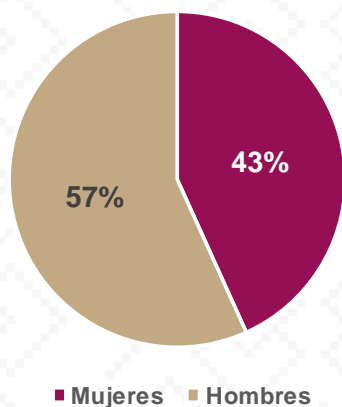

Estadística Educación Básica por Alumnos Tepache Ciclo 2021-2022

ALUMNOS			
Nivel	Total	Mujeres	Hombres
Especial	71	25	46
Público	71	25	46
Privado			
Preescolar	23	11	12
Público	23	11	12
Privado			
Primaria	90	45	45
Público	90	45	45
Privado			
Secundaria	68	28	40
Público	68	28	40
Privado			
Totales	252	109	143

Alumnos por Sexo