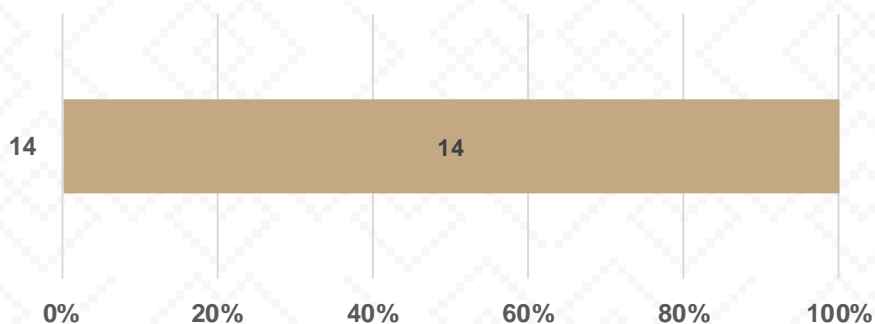

Estadística Básica 2021-2022

Estadística Educación Básica por Alumnos Tepache Ciclo 2021-2022

ALUMNOS			
Nivel	Total	Mujeres	Hombres
Especial	71	25	46
Público	71	25	46
Privado			
Preescolar	23	11	12
Público	23	11	12
Privado			
Primaria	90	45	45
Público	90	45	45
Privado			
Secundaria	68	28	40
Público	68	28	40
Privado			
Totales	252	109	143

Alumnos por Sexo

Matrícula por Sostenimiento

Estadística Educación Básica por Docentes

Tepache Ciclo 2021-2022

DOCENTES			
Nivel	Total	Mujeres	Hombres
Especial	4	4	
Público	4	4	
Privado			
Preescolar	1	1	
Público	1	1	
Privado			
Primaria	6	6	
Público	6	6	
Privado			
Secundaria	3	1	2
Público	3	1	2
Privado			
Totales	14	12	2

Docentes por Sexo

■ Mujeres ■ Hombres

Docentes por Sostenimiento

■ Total Público ■ Total Privado

Estadística Educación Básica por Centros de Trabajo Tepache **Ciclo 2021-2022**

ESCUELAS			
Educación Básica	Total	Público	Privado
Especial	1	1	
Preescolar	1	1	
Primaria	1	1	
Secundaria	1	1	
Totales	4	4	