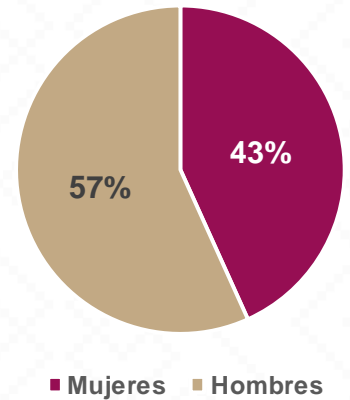

Alumnos por Sexo