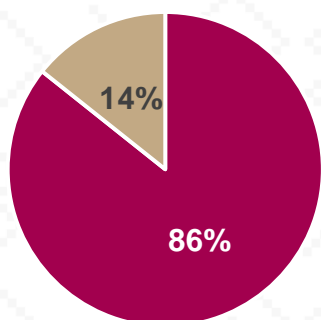

Estadística Básica 2021-2022

Estadística Educación Básica por Alumnos Tepache Ciclo 2021-2022

ALUMNOS			
Nivel	Total	Mujeres	Hombres
Especial	71	25	46
Público	71	25	46
Privado			
Preescolar	23	11	12
Público	23	11	12
Privado			
Primaria	90	45	45
Público	90	45	45
Privado			
Secundaria	68	28	40
Público	68	28	40
Privado			
Totales	252	109	143

Alumnos por Sexo

Matrícula por Sostenimiento

Estadística Educación Básica por Docentes

Tepache Ciclo 2021-2022

DOCENTES			
Nivel	Total	Mujeres	Hombres
Especial	4	4	
Público	4	4	
Privado			
Preescolar	1	1	
Público	1	1	
Privado			
Primaria	6	6	
Público	6	6	
Privado			
Secundaria	3	1	2
Público	3	1	2
Privado			
Totales	14	12	2

Docentes por Sexo

■ Mujeres ■ Hombres

Docentes por Sostenimiento

■ Total Público ■ Total Privado

Estadística Educación Básica por Centros de Trabajo Tepache **Ciclo 2021-2022**

ESCUELAS			
Educación Básica	Total	Público	Privado
Especial	1	1	
Preescolar	1	1	
Primaria	1	1	
Secundaria	1	1	
Totales	4	4	