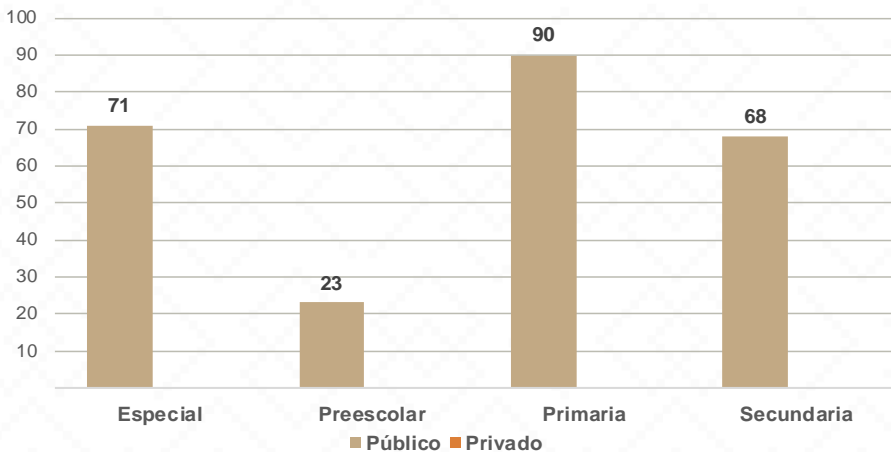

TEPACHE

Tepache, La palabra Tepache proviene del ópata 'tepatzi' que después se convirtió en 'tepachi' y posteriormente en Tepache. Para algunos historiadores, significa 'lugar de mujeres bellas', aunque para otros su significado es 'lugar del árbol en la piedra' y para otros más 'lugar de frijol dado el parecido que guarda el vocablo tepatzi con 'tépari', nombre de una variedad de frijol.

De acuerdo a los datos del Censo General de Población y Vivienda del 2020 realizado por el INEGI, Tepache cuenta con una población de 1,178 habitantes.

252 ALUMNOS

14 DOCENTES

4 CENTROS DE TRABAJO

Alumnos por Nivel y Sostenimiento

Alumnos por Sexo

*Fuente: Formato 911 INEGI

Estadística Educación Básica por Municipio

Tepache **Ciclo 2021-2022**

MODALIDAD ESCOLARIZADA			
Nivel	ESTADÍSTICA BÁSICA		
	Alumnos	Escuelas	Docentes
Especial	71	1	4
Público	71	1	4
Privado			
Preescolar	23	1	1
Público	23	1	1
Privado			
Primaria	90	1	6
Público	90	1	6
Privado			
Secundaria	68	1	3
Público	68	1	3
Privado			
Total General	252	4	14

Estadística Básica 2021-2022

Estadística Educación Básica por Alumnos Tepache Ciclo 2021-2022

ALUMNOS			
Nivel	Total	Mujeres	Hombres
Especial	71	25	46
Público	71	25	46
Privado			
Preescolar	23	11	12
Público	23	11	12
Privado			
Primaria	90	45	45
Público	90	45	45
Privado			
Secundaria	68	28	40
Público	68	28	40
Privado			
Totales	252	109	143