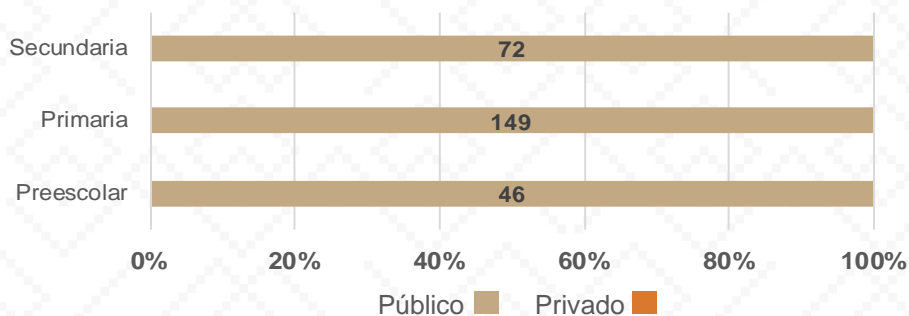

Alumnos por Sexo

*Fuente: Formato 911 INEGI

Estadística Educación Básica por Municipio

Soyopa Ciclo 2021-2022

MODALIDAD ESCOLARIZADA			
Nivel	ESTADÍSTICA BÁSICA		
	Alumnos	Escuelas	Docentes
Preescolar	46	5	5
Público	46	5	5
Privado			
Primaria	149	5	10
Público	149	5	10
Privado			
Secundaria	72	4	5
Público	72	4	5
Privado			
Total General	267	14	20

Estadística Básica 2021-2022

Estadística Educación Básica por Alumnos

Soyopa Ciclo 2021-2022

ALUMNOS			
Nivel	Total	Mujeres	Hombres
Preescolar	46	24	22
Público	46	24	22
Privado			
Primaria	149	67	82
Público	149	67	82
Privado			
Secundaria	72	35	37
Público	72	35	37
Privado			
Totales	267	126	141

Alumnos por Sexo

■ Mujeres ■ Hombres

Matrícula por Sostenimiento

■ Público ■ Privado

Estadística Educación Básica por Docentes

Soyopa Ciclo 2021-2022

DOCENTES			
Nivel	Total	Mujeres	Hombres
Preescolar	5	5	
Público	5	5	
Privado			
Primaria	10	8	2
Público	10	8	2
Privado			
Secundaria	5	1	4
Público	5	1	4
Privado			
Totales	20	14	6