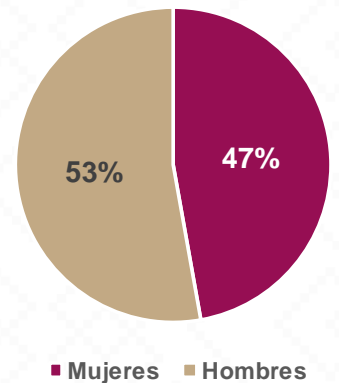

De acuerdo a los datos del Censo General de Población y Vivienda del 2020 realizado por el INEGI, Soyopa cuenta con una población de 1,368 habitantes.

267 ALUMNOS

20 DOCENTES

14 CENTROS DE TRABAJO

Alumnos por Nivel y Sostenimiento

Alumnos por Sexo

*Fuente: Formato 911 INEGI

Estadística Educación Básica por Municipio

Soyopa Ciclo 2021-2022

MODALIDAD ESCOLARIZADA			
Nivel	ESTADÍSTICA BÁSICA		
	Alumnos	Escuelas	Docentes
Preescolar	46	5	5
Público	46	5	5
Privado			
Primaria	149	5	10
Público	149	5	10
Privado			
Secundaria	72	4	5
Público	72	4	5
Privado			
Total General	267	14	20