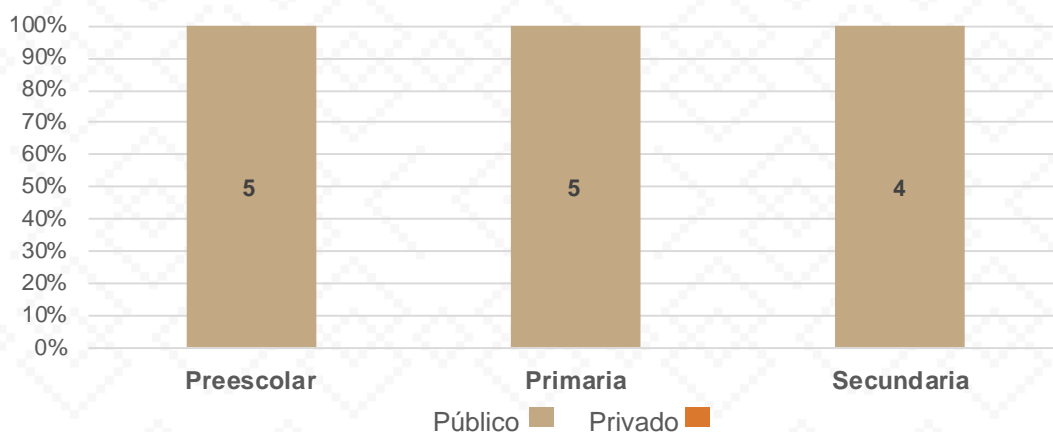

Estadística Básica 2021-2022

Estadística Educación Básica por Alumnos

Soyopa Ciclo 2021-2022

ALUMNOS			
Nivel	Total	Mujeres	Hombres
Preescolar	46	24	22
Público	46	24	22
Privado			
Primaria	149	67	82
Público	149	67	82
Privado			
Secundaria	72	35	37
Público	72	35	37
Privado			
Totales	267	126	141

Alumnos por Sexo

■ Mujeres ■ Hombres

Matrícula por Sostenimiento

■ Público ■ Privado

Estadística Educación Básica por Docentes

Soyopa Ciclo 2021-2022

DOCENTES			
Nivel	Total	Mujeres	Hombres
Preescolar	5	5	
Público	5	5	
Privado			
Primaria	10	8	2
Público	10	8	2
Privado			
Secundaria	5	1	4
Público	5	1	4
Privado			
Totales	20	14	6

Docentes por Sexo

■ Mujeres ■ Hombres

Docentes por Sostenimiento

■ Total Privado ■ Total Público

Estadística Educación Básica por Centros de Trabajo

Soyopa Ciclo 2021-2022

ESCUELAS			
Educación Básica	Total	Público	Privado
Preescolar	5	5	
Primaria	5	5	
Secundaria	4	4	
Totales	14	14	

Escuelas por Nivel y Sostenimiento

Escuelas por Sostenimiento

Estadística Educación Básica Inmuebles Escolares Soyopa **Ciclo 2021-2022**

10 INMUEBLES SEC

Inmuebles Escolares SEC

INMUEBLES ESCOLARES SEC	
Educación Básica	Público
Preescolar	1
Primaria	5
Secundaria	4
Totales	10