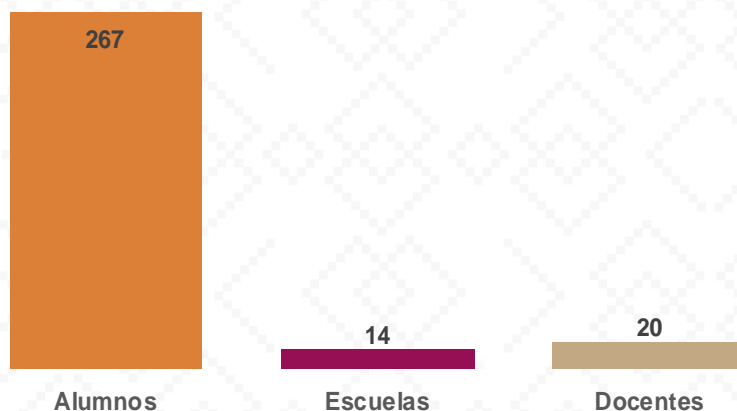

De acuerdo a los datos del Censo General de Población y Vivienda del 2020 realizado por el INEGI, Soyopa cuenta con una población de 1,368 habitantes.

267 ALUMNOS

20 DOCENTES

14 CENTROS DE TRABAJO

Alumnos por Nivel y Sostenimiento

Alumnos por Sexo

*Fuente: Formato 911 INEGI

Estadística Educación Básica por Municipio

Soyopa Ciclo 2021-2022

MODALIDAD ESCOLARIZADA			
Nivel	ESTADÍSTICA BÁSICA		
	Alumnos	Escuelas	Docentes
Preescolar	46	5	5
Público	46	5	5
Privado			
Primaria	149	5	10
Público	149	5	10
Privado			
Secundaria	72	4	5
Público	72	4	5
Privado			
Total General	267	14	20

Estadística Básica 2021-2022

Estadística Educación Básica por Alumnos

Soyopa Ciclo 2021-2022

ALUMNOS			
Nivel	Total	Mujeres	Hombres
Preescolar	46	24	22
Público	46	24	22
Privado			
Primaria	149	67	82
Público	149	67	82
Privado			
Secundaria	72	35	37
Público	72	35	37
Privado			
Totales	267	126	141

Alumnos por Sexo

■ Mujeres ■ Hombres

Matrícula por Sostenimiento

■ Público ■ Privado

Estadística Educación Básica por Docentes

Soyopa Ciclo 2021-2022

DOCENTES			
Nivel	Total	Mujeres	Hombres
Preescolar	5	5	
Público	5	5	
Privado			
Primaria	10	8	2
Público	10	8	2
Privado			
Secundaria	5	1	4
Público	5	1	4
Privado			
Totales	20	14	6