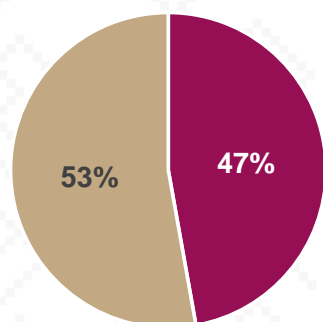

Estadística Básica 2021-2022

Estadística Educación Básica por Alumnos

Soyopa Ciclo 2021-2022

ALUMNOS			
Nivel	Total	Mujeres	Hombres
Preescolar	46	24	22
Público	46	24	22
Privado			
Primaria	149	67	82
Público	149	67	82
Privado			
Secundaria	72	35	37
Público	72	35	37
Privado			
Totales	267	126	141

Alumnos por Sexo

■ Mujeres ■ Hombres

Matrícula por Sostenimiento

■ Público ■ Privado

Estadística Educación Básica por Docentes

Soyopa Ciclo 2021-2022

DOCENTES			
Nivel	Total	Mujeres	Hombres
Preescolar	5	5	
Público	5	5	
Privado			
Primaria	10	8	2
Público	10	8	2
Privado			
Secundaria	5	1	4
Público	5	1	4
Privado			
Totales	20	14	6