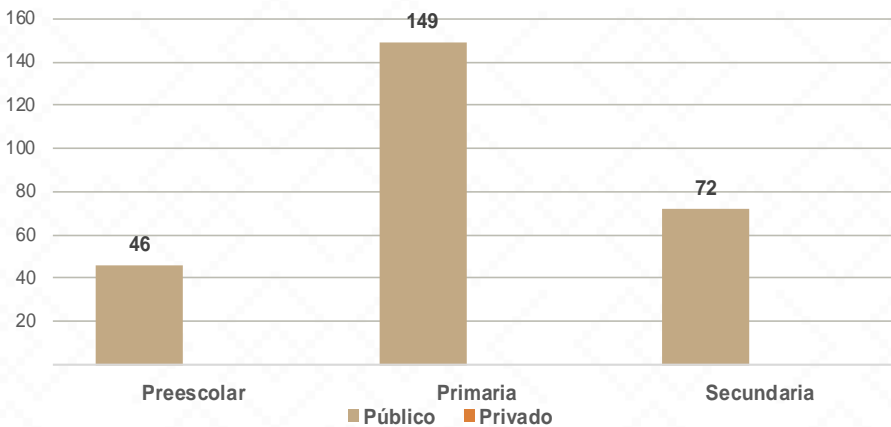

De acuerdo a los datos del Censo General de Población y Vivienda del 2020 realizado por el INEGI, Soyopa cuenta con una población de 1,368 habitantes.

267 ALUMNOS

20 DOCENTES

14 CENTROS DE TRABAJO

Alumnos por Nivel y Sostenimiento

Alumnos por Sexo

*Fuente: Formato 911 INEGI

Estadística Educación Básica por Municipio

Soyopa Ciclo 2021-2022

MODALIDAD ESCOLARIZADA			
Nivel	ESTADÍSTICA BÁSICA		
	Alumnos	Escuelas	Docentes
Preescolar	46	5	5
Público	46	5	5
Privado			
Primaria	149	5	10
Público	149	5	10
Privado			
Secundaria	72	4	5
Público	72	4	5
Privado			
Total General	267	14	20

Estadística Básica 2021-2022

Estadística Educación Básica por Alumnos

Soyopa Ciclo 2021-2022

ALUMNOS			
Nivel	Total	Mujeres	Hombres
Preescolar	46	24	22
Público	46	24	22
Privado			
Primaria	149	67	82
Público	149	67	82
Privado			
Secundaria	72	35	37
Público	72	35	37
Privado			
Totales	267	126	141