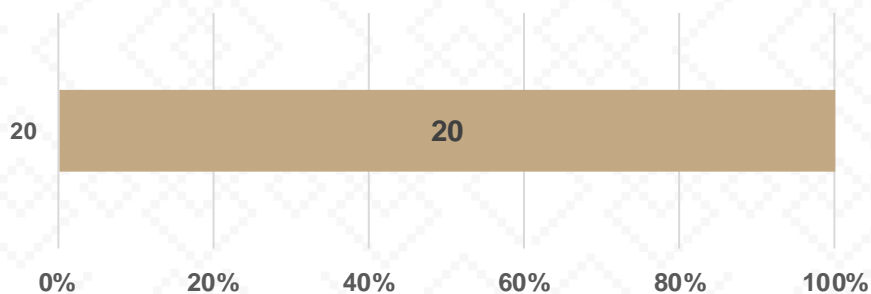

Estadística Básica 2021-2022

Estadística Educación Básica por Alumnos

Soyopa Ciclo 2021-2022

ALUMNOS			
Nivel	Total	Mujeres	Hombres
Preescolar	46	24	22
Público	46	24	22
Privado			
Primaria	149	67	82
Público	149	67	82
Privado			
Secundaria	72	35	37
Público	72	35	37
Privado			
Totales	267	126	141

Alumnos por Sexo

■ Mujeres ■ Hombres

Matrícula por Sostenimiento

■ Público ■ Privado

Estadística Educación Básica por Docentes

Soyopa Ciclo 2021-2022

DOCENTES			
Nivel	Total	Mujeres	Hombres
Preescolar	5	5	
Público	5	5	
Privado			
Primaria	10	8	2
Público	10	8	2
Privado			
Secundaria	5	1	4
Público	5	1	4
Privado			
Totales	20	14	6

Docentes por Sexo

■ Mujeres ■ Hombres

Docentes por Sostenimiento

■ Total Privado ■ Total Público

Estadística Educación Básica por Centros de Trabajo

Soyopa Ciclo 2021-2022

ESCUELAS			
Educación Básica	Total	Público	Privado
Preescolar	5	5	
Primaria	5	5	
Secundaria	4	4	
Totales	14	14	