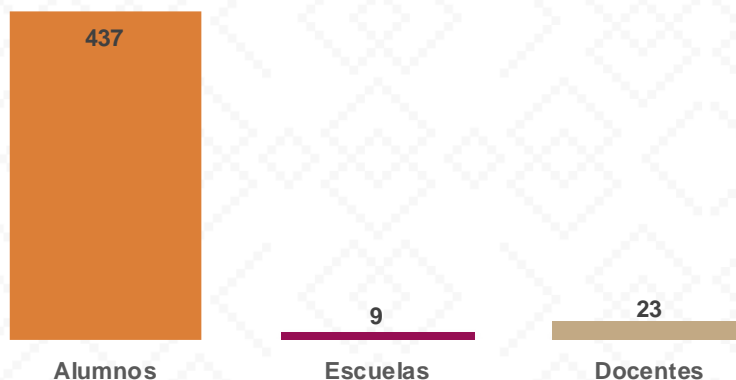

Estadística Educación Básica por Municipio

Sáric Ciclo 2021-2022

MODALIDAD ESCOLARIZADA			
Nivel	ESTADÍSTICA BÁSICA		
	Alumnos	Escuelas	Docentes
Preescolar	67	3	4
Público	67	3	4
Privado			
Primaria	236	3	12
Público	236	3	12
Privado			
Secundaria	134	3	7
Público	134	3	7
Privado			
Total General	437	9	23

Estadística Básica 2021-2022