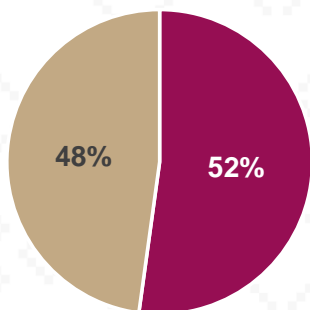

Estadística Educación Básica por Alumnos

Sáric Ciclo 2021-2022

ALUMNOS			
Nivel	Total	Mujeres	Hombres
Preescolar	67	39	28
Público	67	39	28
Privado			
Primaria	236	117	119
Público	236	117	119
Privado			
Secundaria	134	72	62
Público	134	72	62
Privado			
Totales	437	228	209

Alumnos por Sexo