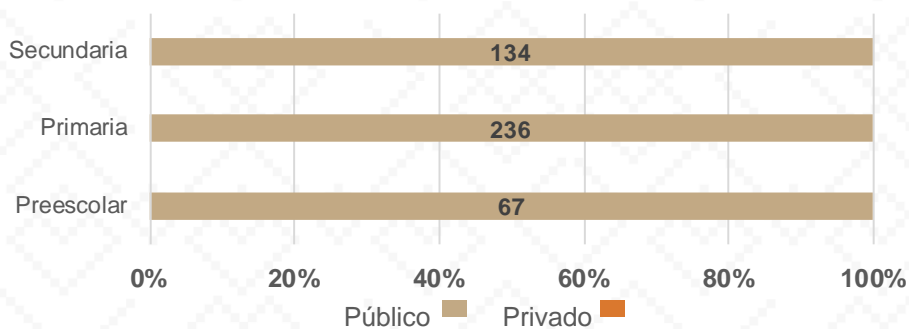

Estadística Básica 2021-2022

Estadística Educación Básica por Alumnos

Sáric Ciclo 2021-2022

ALUMNOS			
Nivel	Total	Mujeres	Hombres
Preescolar	67	39	28
Público	67	39	28
Privado			
Primaria	236	117	119
Público	236	117	119
Privado			
Secundaria	134	72	62
Público	134	72	62
Privado			
Totales	437	228	209

Alumnos por Sexo

■ Mujeres ■ Hombres

Matrícula por Sostenimiento

Estadística Educación Básica por Docentes

Sáric Ciclo 2021-2022

DOCENTES			
Nivel	Total	Mujeres	Hombres
Preescolar	4	4	
Público	4	4	
Privado			
Primaria	12	11	1
Público	12	11	1
Privado			
Secundaria	7	4	3
Público	7	4	3
Privado			
Totales	23	19	4