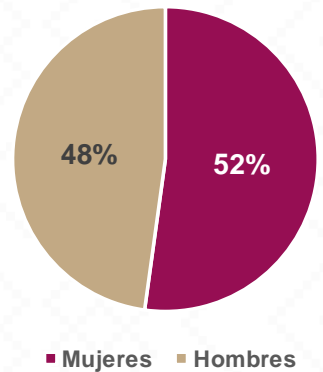

SÁRIC

Sáric, Del pima 'sáric' que significa 'cuenca entre dos ríos'. En tiempos de virreinato se le conoció como Santa Gertrudis de Sáric.

De acuerdo a los datos del Censo General de Población y Vivienda del 2020 realizado por el INEGI, Sáric cuenta con una población de 2,058 habitantes.

437 ALUMNOS

23 DOCENTES

9 CENTROS DE TRABAJO

Alumnos por Nivel y Sostenimiento

Alumnos por Sexo

*Fuente: Formato 911 INEGI

Estadística Educación Básica por Municipio

Sáric Ciclo 2021-2022