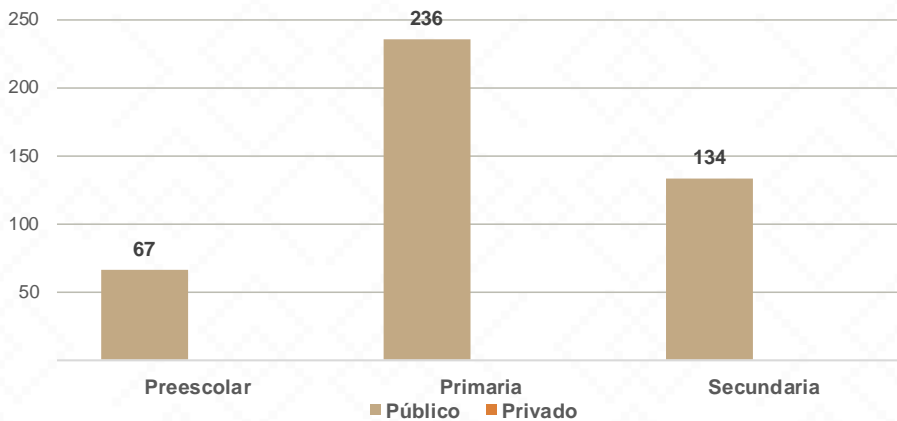

SÁRIC

Sáric, Del pima 'sáric' que significa 'cuenca entre dos ríos'. En tiempos de virreinato se le conoció como Santa Gertrudis de Sáric.

De acuerdo a los datos del Censo General de Población y Vivienda del 2020 realizado por el INEGI, Sáric cuenta con una población de 2,058 habitantes.

437 ALUMNOS

23 DOCENTES

9 CENTROS DE TRABAJO

Alumnos por Nivel y Sostenimiento

Alumnos por Sexo

*Fuente: Formato 911 INEGI

Estadística Educación Básica por Municipio

Sáric Ciclo 2021-2022

MODALIDAD ESCOLARIZADA			
Nivel	ESTADÍSTICA BÁSICA		
	Alumnos	Escuelas	Docentes
Preescolar	67	3	4
Público	67	3	4
Privado			
Primaria	236	3	12
Público	236	3	12
Privado			
Secundaria	134	3	7
Público	134	3	7
Privado			
Total General	437	9	23