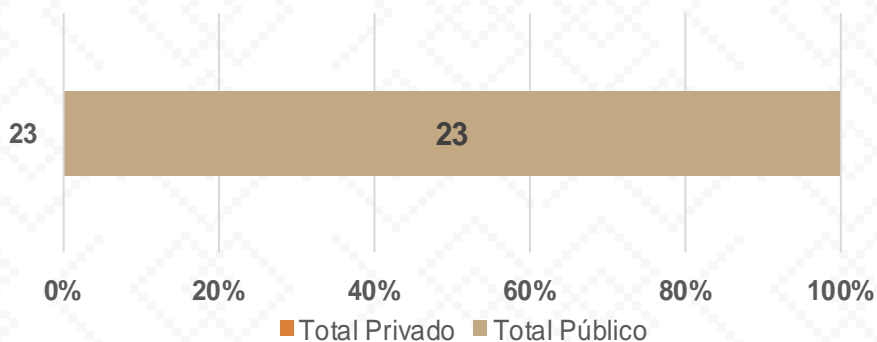

Docentes por Sostenimiento