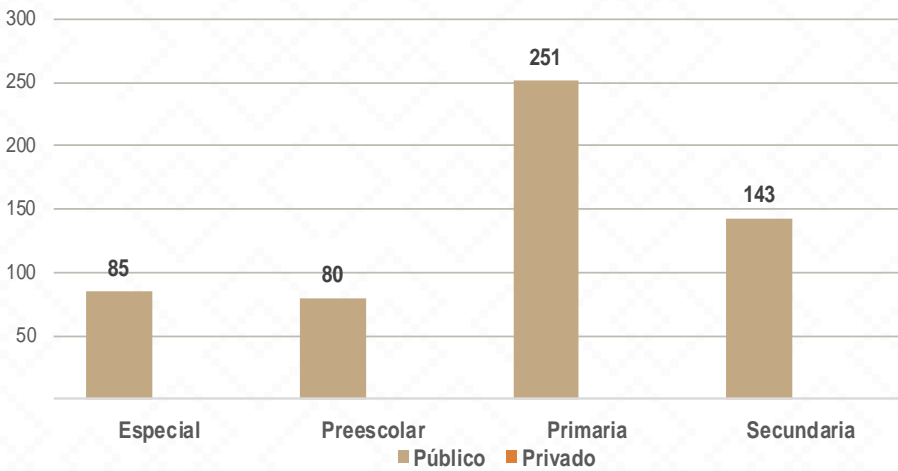

ARIZPE

Arizpe, El nombre de Arizpe se deriva de las raíces de la lengua ópata ‘arit’, hormiga brava y ‘pa’, en; “Lugar de hormigas bravas o coloradas”.

De acuerdo a los datos del Censo General de Población y Vivienda del 2020 realizado por el INEGI, Arizpe cuenta con una población de 2,788 habitantes.

559 ALUMNOS

30 DOCENTES

12 CENTROS DE TRABAJO

Alumnos por Nivel y Sostenimiento

Alumnos por Sexo

*Fuente: Formato 911 INEGI

Estadística Educación Básica por Municipio
Arizpe Ciclo 2021-2022

| MODALIDAD ESCOLARIZADA | | | |
|------------------------|--------------------|-----------|-----------|
| Nivel | ESTADÍSTICA BÁSICA | | |
| | Alumnos | Escuelas | Docentes |
| Especial | 85 | 1 | 7 |
| Público | 85 | 1 | 7 |
| Privado | | | |
| Preescolar | 80 | 2 | 4 |
| Público | 80 | 2 | 4 |
| Privado | | | |
| Primaria | 251 | 5 | 13 |
| Público | 251 | 5 | 13 |
| Privado | | | |
| Secundaria | 143 | 4 | 6 |
| Público | 143 | 4 | 6 |
| Privado | | | |
| Total General | 559 | 12 | 30 |

Estadística Básica 2021-2022

Estadística Educación Básica por Alumnos

Arizpe Ciclo 2021-2022

| ALUMNOS | | | |
|-------------------|------------|------------|------------|
| Nivel | Total | Mujeres | Hombres |
| Especial | 85 | 36 | 49 |
| Público | 85 | 36 | 49 |
| Privado | | | |
| Preescolar | 80 | 50 | 30 |
| Público | 80 | 50 | 30 |
| Privado | | | |
| Primaria | 251 | 130 | 121 |
| Público | 251 | 130 | 121 |
| Privado | | | |
| Secundaria | 143 | 69 | 74 |
| Público | 143 | 69 | 74 |
| Privado | | | |
| Totales | 559 | 285 | 274 |