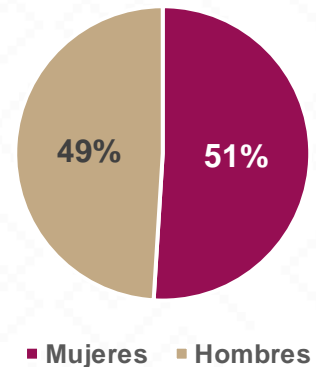

ARIZPE

Arizpe, El nombre de Arizpe se deriva de las raíces de la lengua ópata ‘arit’, hormiga brava y ‘pa’, en; “Lugar de hormigas bravas o coloradas”.

De acuerdo a los datos del Censo General de Población y Vivienda del 2020 realizado por el INEGI, Arizpe cuenta con una población de 2,788 habitantes.

559 ALUMNOS

30 DOCENTES

12 CENTROS DE TRABAJO

Alumnos por Nivel y Sostenimiento

Alumnos por Sexo

*Fuente: Formato 911 INEGI

Estadística Educación Básica por Municipio
Arizpe Ciclo 2021-2022

| MODALIDAD ESCOLARIZADA | | | |
|------------------------|--------------------|-----------|-----------|
| Nivel | ESTADÍSTICA BÁSICA | | |
| | Alumnos | Escuelas | Docentes |
| Especial | 85 | 1 | 7 |
| Público | 85 | 1 | 7 |
| Privado | | | |
| Preescolar | 80 | 2 | 4 |
| Público | 80 | 2 | 4 |
| Privado | | | |
| Primaria | 251 | 5 | 13 |
| Público | 251 | 5 | 13 |
| Privado | | | |
| Secundaria | 143 | 4 | 6 |
| Público | 143 | 4 | 6 |
| Privado | | | |
| Total General | 559 | 12 | 30 |