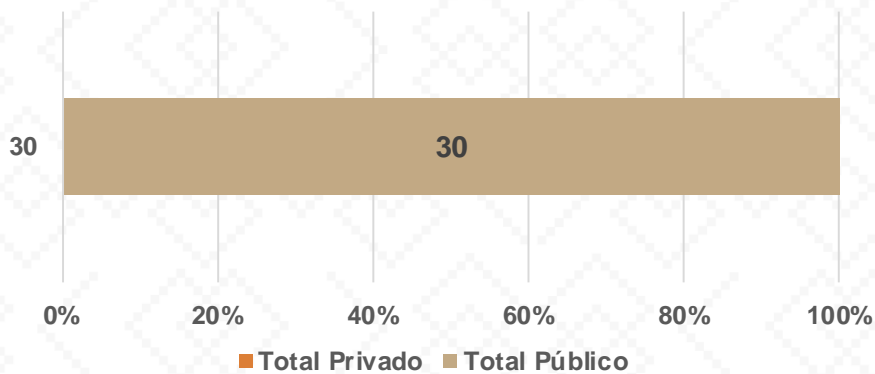

Estadística Básica 2021-2022

Estadística Educación Básica por Alumnos

Arizpe Ciclo 2021-2022

| ALUMNOS | | | |
|-------------------|------------|------------|------------|
| Nivel | Total | Mujeres | Hombres |
| Especial | 85 | 36 | 49 |
| Público | 85 | 36 | 49 |
| Privado | | | |
| Preescolar | 80 | 50 | 30 |
| Público | 80 | 50 | 30 |
| Privado | | | |
| Primaria | 251 | 130 | 121 |
| Público | 251 | 130 | 121 |
| Privado | | | |
| Secundaria | 143 | 69 | 74 |
| Público | 143 | 69 | 74 |
| Privado | | | |
| Totales | 559 | 285 | 274 |

Alumnos por Sexo

■ Mujeres ■ Hombres

Matrícula por Sostenimiento

Estadística Educación Básica por Docentes

Arizpe Ciclo 2021-2022

| DOCENTES | | | |
|-------------------|-----------|-----------|----------|
| Nivel | Total | Mujeres | Hombres |
| Especial | 7 | 7 | |
| Público | 7 | 7 | |
| Privado | | | |
| Preescolar | 4 | 4 | |
| Público | 4 | 4 | |
| Privado | | | |
| Primaria | 13 | 7 | 6 |
| Público | 13 | 7 | 6 |
| Privado | | | |
| Secundaria | 6 | 4 | 2 |
| Público | 6 | 4 | 2 |
| Privado | | | |
| Totales | 30 | 22 | 8 |

Docentes por Sexo

■ Mujeres ■ Hombres

Docentes por Sostenimiento

■ Total Privado ■ Total Público

Estadística Educación Básica por Centros de Trabajo

Arizpe Ciclo 2021-2022

| ESCUELAS | | | |
|-------------------|-----------|-----------|---------|
| Educación Básica | Total | Público | Privado |
| Especial | 1 | 1 | |
| Preescolar | 2 | 2 | |
| Primaria | 5 | 5 | |
| Secundaria | 4 | 4 | |
| Totales | 12 | 12 | |