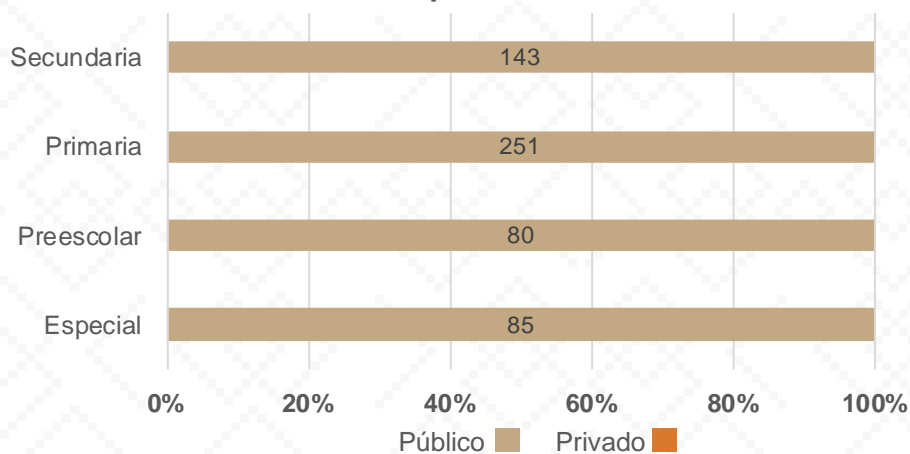

559 ALUMNOS

30 DOCENTES

12 CENTROS DE TRABAJO

Alumnos por Nivel y Sostenimiento

Alumnos por Sexo

*Fuente: Formato 911 INEGI

Estadística Educación Básica por Municipio
Arizpe Ciclo 2021-2022

| MODALIDAD ESCOLARIZADA | | | |
|------------------------|--------------------|-----------|-----------|
| Nivel | ESTADÍSTICA BÁSICA | | |
| | Alumnos | Escuelas | Docentes |
| Especial | 85 | 1 | 7 |
| Público | 85 | 1 | 7 |
| Privado | | | |
| Preescolar | 80 | 2 | 4 |
| Público | 80 | 2 | 4 |
| Privado | | | |
| Primaria | 251 | 5 | 13 |
| Público | 251 | 5 | 13 |
| Privado | | | |
| Secundaria | 143 | 4 | 6 |
| Público | 143 | 4 | 6 |
| Privado | | | |
| Total General | 559 | 12 | 30 |

Estadística Básica 2021-2022

Estadística Educación Básica por Alumnos

Arizpe Ciclo 2021-2022

| ALUMNOS | | | |
|-------------------|------------|------------|------------|
| Nivel | Total | Mujeres | Hombres |
| Especial | 85 | 36 | 49 |
| Público | 85 | 36 | 49 |
| Privado | | | |
| Preescolar | 80 | 50 | 30 |
| Público | 80 | 50 | 30 |
| Privado | | | |
| Primaria | 251 | 130 | 121 |
| Público | 251 | 130 | 121 |
| Privado | | | |
| Secundaria | 143 | 69 | 74 |
| Público | 143 | 69 | 74 |
| Privado | | | |
| Totales | 559 | 285 | 274 |

Alumnos por Sexo

■ Mujeres ■ Hombres

Matrícula por Sostenimiento

Estadística Educación Básica por Docentes

Arizpe Ciclo 2021-2022

| DOCENTES | | | |
|-------------------|-----------|-----------|----------|
| Nivel | Total | Mujeres | Hombres |
| Especial | 7 | 7 | |
| Público | 7 | 7 | |
| Privado | | | |
| Preescolar | 4 | 4 | |
| Público | 4 | 4 | |
| Privado | | | |
| Primaria | 13 | 7 | 6 |
| Público | 13 | 7 | 6 |
| Privado | | | |
| Secundaria | 6 | 4 | 2 |
| Público | 6 | 4 | 2 |
| Privado | | | |
| Totales | 30 | 22 | 8 |