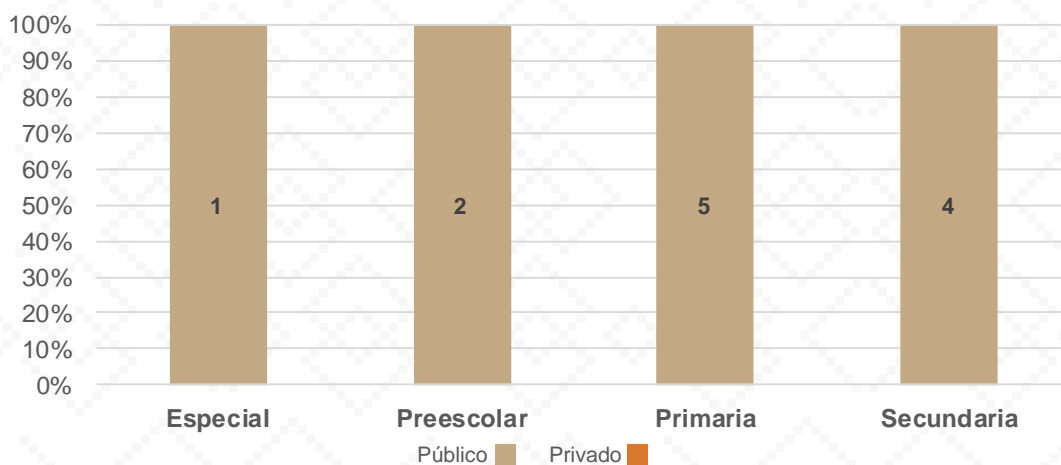

Estadística Educación Básica por Centros de Trabajo

Arizpe Ciclo 2021-2022

ESCUELAS			
Educación Básica	Total	Público	Privado
Especial	1	1	
Preescolar	2	2	
Primaria	5	5	
Secundaria	4	4	
Totales	12	12	

Escuelas por Nivel y Sostenimiento