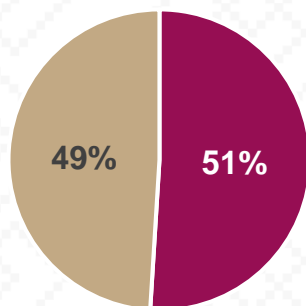

Estadística Educación Básica por Alumnos

Arizpe Ciclo 2021-2022

ALUMNOS			
Nivel	Total	Mujeres	Hombres
Especial	85	36	49
Público	85	36	49
Privado			
Preescolar	80	50	30
Público	80	50	30
Privado			
Primaria	251	130	121
Público	251	130	121
Privado			
Secundaria	143	69	74
Público	143	69	74
Privado			
Totales	559	285	274

Alumnos por Sexo