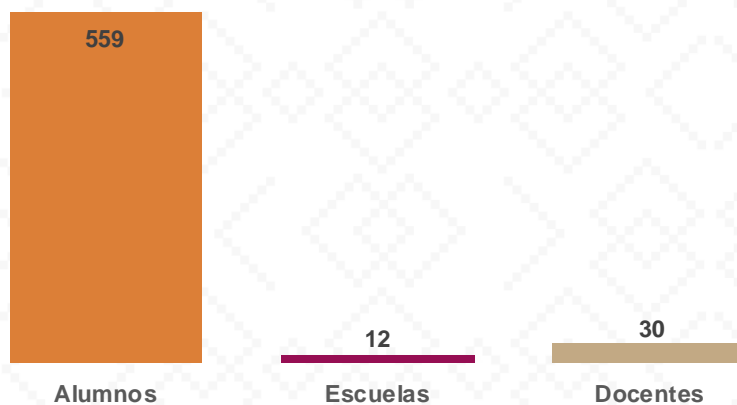

ARIZPE

Arizpe, El nombre de Arizpe se deriva de las raíces de la lengua ópata ‘arit’, hormiga brava y ‘pa’, en; “Lugar de hormigas bravas o coloradas”.

De acuerdo a los datos del Censo General de Población y Vivienda del 2020 realizado por el INEGI, Arizpe cuenta con una población de 2,788 habitantes.

559 ALUMNOS

30 DOCENTES

12 CENTROS DE TRABAJO

Alumnos por Nivel y Sostenimiento

Alumnos por Sexo

*Fuente: Formato 911 INEGI

Estadística Educación Básica por Municipio
Arizpe Ciclo 2021-2022

| MODALIDAD ESCOLARIZADA | | | |
|------------------------|--------------------|-----------|-----------|
| Nivel | ESTADÍSTICA BÁSICA | | |
| | Alumnos | Escuelas | Docentes |
| Especial | 85 | 1 | 7 |
| Público | 85 | 1 | 7 |
| Privado | | | |
| Preescolar | 80 | 2 | 4 |
| Público | 80 | 2 | 4 |
| Privado | | | |
| Primaria | 251 | 5 | 13 |
| Público | 251 | 5 | 13 |
| Privado | | | |
| Secundaria | 143 | 4 | 6 |
| Público | 143 | 4 | 6 |
| Privado | | | |
| Total General | 559 | 12 | 30 |

Estadística Básica 2021-2022

Estadística Educación Básica por Alumnos

Arizpe Ciclo 2021-2022

| ALUMNOS | | | |
|-------------------|------------|------------|------------|
| Nivel | Total | Mujeres | Hombres |
| Especial | 85 | 36 | 49 |
| Público | 85 | 36 | 49 |
| Privado | | | |
| Preescolar | 80 | 50 | 30 |
| Público | 80 | 50 | 30 |
| Privado | | | |
| Primaria | 251 | 130 | 121 |
| Público | 251 | 130 | 121 |
| Privado | | | |
| Secundaria | 143 | 69 | 74 |
| Público | 143 | 69 | 74 |
| Privado | | | |
| Totales | 559 | 285 | 274 |