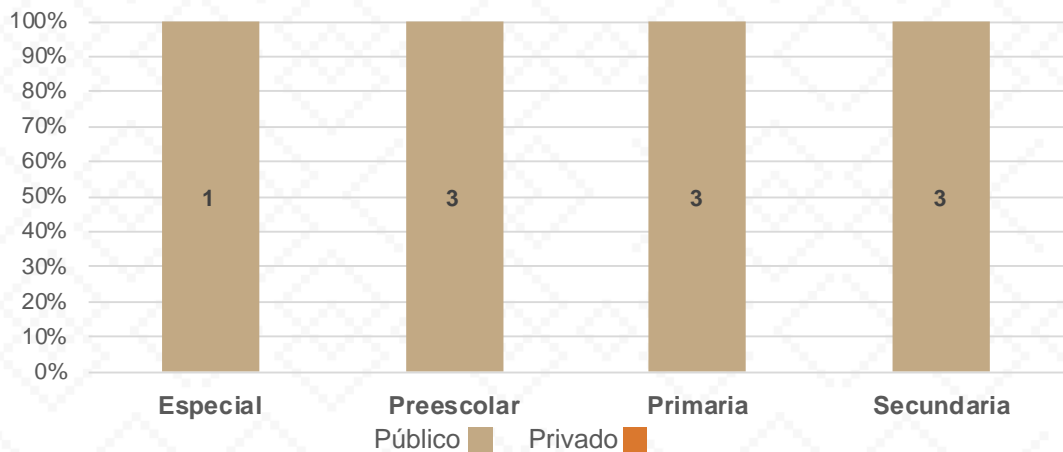

Alumnos por Sexo

■ Mujeres ■ Hombres

Matrícula por Sostenimiento

■ Público ■ Privado

Estadística Educación Básica por Docentes

Santa Cruz Ciclo 2021-2022

DOCENTES			
Nivel	Total	Mujeres	Hombres
Especial	4	4	
Público	4	4	
Privado			
Preescolar	4	4	
Público	4	4	
Privado			
Primaria	11	7	4
Público	11	7	4
Privado			
Secundaria	6	3	3
Público	6	3	3
Privado			
Totales	25	18	7

Docentes por Sexo

Docentes por Sostenimiento

Estadística Educación Básica por Centros de Trabajo

Santa Cruz Ciclo 2021-2022

ESCUELAS			
Educación Básica	Total	Público	Privado
Especial	1	1	
Preescolar	3	3	
Primaria	3	3	
Secundaria	3	3	
Totales	10	10	

Escuelas por Nivel y Sostenimiento

Escuelas por Sostenimiento

Estadística Educación Básica Inmuebles Escolares Santa Cruz Ciclo 2021-2022

6 INMUEBLES SEC

Inmuebles Escolares SEC

INMUEBLES ESCOLARES SEC	
Educación Básica	Público
Preescolar	2
Primaria	2
Secundaria	2
Totales	6