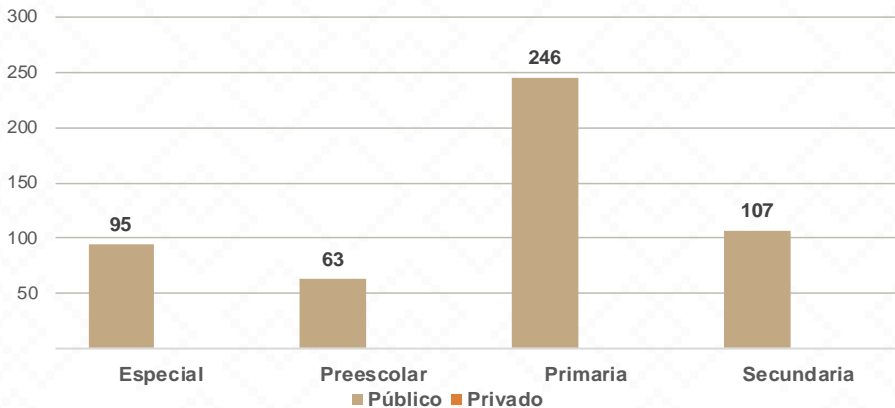

De acuerdo a los datos del Censo General de Población y Vivienda del 2020 realizado por el INEGI, Santa Cruz cuenta con una población de 1,835 habitantes.

511 ALUMNOS

25 DOCENTES

10 CENTROS DE TRABAJO

Alumnos por Nivel y Sostenimiento

Alumnos por Sexo

*Fuente: Formato 911 INEGI

Estadística Educación Básica por Municipio

Santa Cruz **Ciclo 2021-2022**

MODALIDAD ESCOLARIZADA			
Nivel	ESTADÍSTICA BÁSICA		
	Alumnos	Escuelas	Docentes
Especial	95	1	4
Público	95	1	4
Privado			
Preescolar	63	3	4
Público	63	3	4
Privado			
Primaria	246	3	11
Público	246	3	11
Privado			
Secundaria	107	3	6
Público	107	3	6
Privado			
Total General	511	10	25