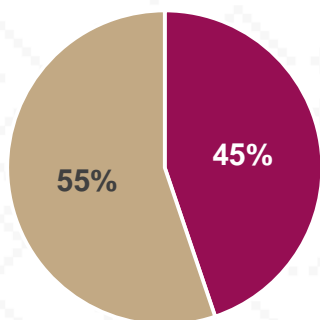

Estadística Educación Básica por Alumnos Santa Cruz Ciclo 2021-2022

ALUMNOS			
Nivel	Total	Mujeres	Hombres
Especial	95	27	68
Público	95	27	68
Privado			
Preescolar	63	24	39
Público	63	24	39
Privado			
Primaria	246	121	125
Público	246	121	125
Privado			
Secundaria	107	57	50
Público	107	57	50
Privado			
Totales	511	229	282

Alumnos por Sexo