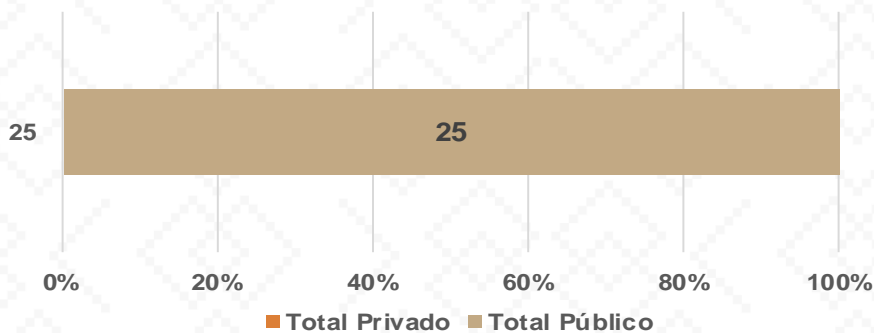

Docentes por Sostenimiento