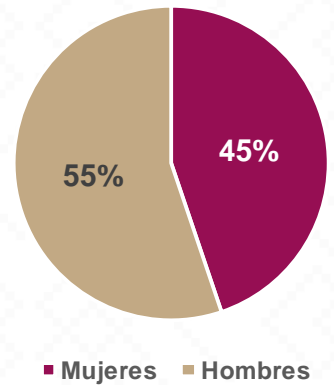

Alumnos por Sexo