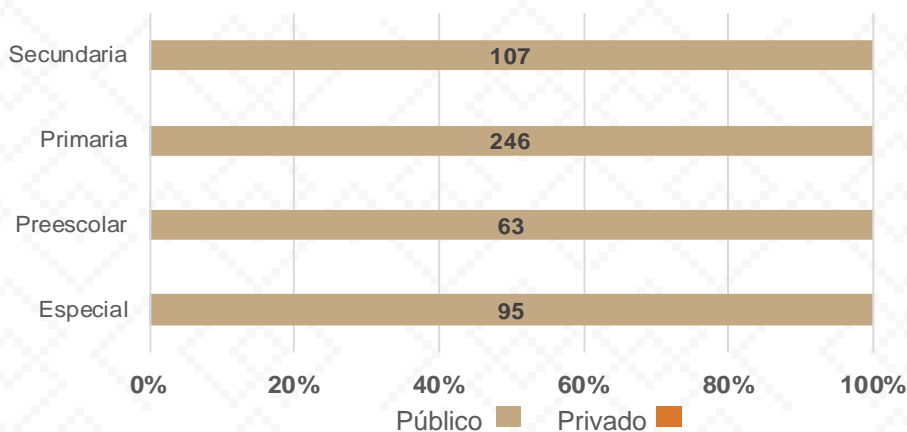

Alumnos por Sexo

*Fuente: Formato 911 INEGI

Estadística Educación Básica por Municipio

Santa Cruz **Ciclo 2021-2022**

MODALIDAD ESCOLARIZADA			
Nivel	ESTADÍSTICA BÁSICA		
	Alumnos	Escuelas	Docentes
Especial	95	1	4
Público	95	1	4
Privado			
Preescolar	63	3	4
Público	63	3	4
Privado			
Primaria	246	3	11
Público	246	3	11
Privado			
Secundaria	107	3	6
Público	107	3	6
Privado			
Total General	511	10	25

Estadística Básica 2021-2022

Estadística Educación Básica por Alumnos Santa Cruz Ciclo 2021-2022

ALUMNOS			
Nivel	Total	Mujeres	Hombres
Especial	95	27	68
Público	95	27	68
Privado			
Preescolar	63	24	39
Público	63	24	39
Privado			
Primaria	246	121	125
Público	246	121	125
Privado			
Secundaria	107	57	50
Público	107	57	50
Privado			
Totales	511	229	282

Alumnos por Sexo

■ Mujeres ■ Hombres

Matrícula por Sostenimiento

■ Público ■ Privado

Estadística Educación Básica por Docentes

Santa Cruz Ciclo 2021-2022

DOCENTES			
Nivel	Total	Mujeres	Hombres
Especial	4	4	
Público	4	4	
Privado			
Preescolar	4	4	
Público	4	4	
Privado			
Primaria	11	7	4
Público	11	7	4
Privado			
Secundaria	6	3	3
Público	6	3	3
Privado			
Totales	25	18	7