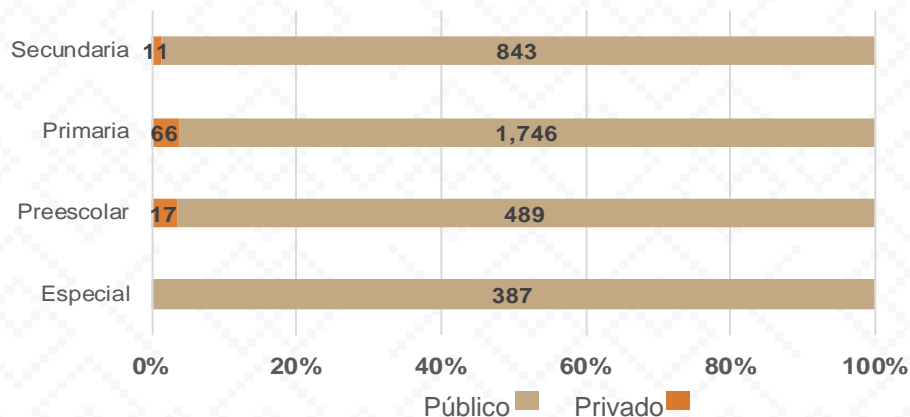

Estadística Básica 2021-2022

Estadística Educación Básica por Alumnos Santa Ana Ciclo 2021-2022

ALUMNOS			
Nivel	Total	Mujeres	Hombres
Especial	387	143	244
Público	387	143	244
Privado			
Preescolar	506	248	258
Público	489	243	246
Privado	17	5	12
Primaria	1,812	868	944
Público	1,746	843	903
Privado	66	25	41
Secundaria	854	431	423
Público	843	423	420
Privado	11	8	3
Totales	3,559	1,690	1,869

Alumnos por Sexo

■ Mujeres ■ Hombres

Matrícula por Sostenimiento

■ Público ■ Privado

Estadística Educación Básica por Docentes Santa Ana Ciclo 2021-2022

DOCENTES			
Nivel	Total	Mujeres	Hombres
Especial	24	23	1
Público	24	23	1
Privado			
Preescolar	29	28	1
Público	25	25	
Privado	4	3	1
Primaria	81	62	19
Público	76	57	19
Privado	5	5	
Secundaria	33	22	11
Público	30	19	11
Privado	3	3	
Totales	167	135	32