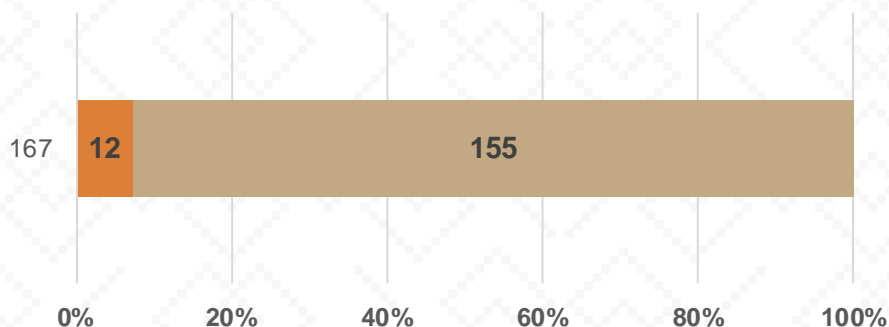

Docentes por Sostenimiento

■ Total Privado ■ Total Público