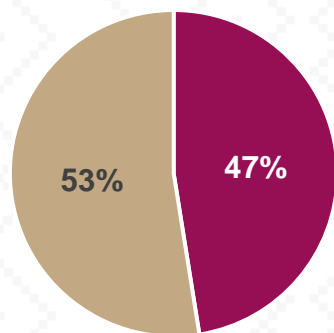

Estadística Educación Básica por Alumnos Santa Ana Ciclo 2021-2022

ALUMNOS			
Nivel	Total	Mujeres	Hombres
Especial	387	143	244
Público	387	143	244
Privado			
Preescolar	506	248	258
Público	489	243	246
Privado	17	5	12
Primaria	1,812	868	944
Público	1,746	843	903
Privado	66	25	41
Secundaria	854	431	423
Público	843	423	420
Privado	11	8	3
Totales	3,559	1,690	1,869

Alumnos por Sexo