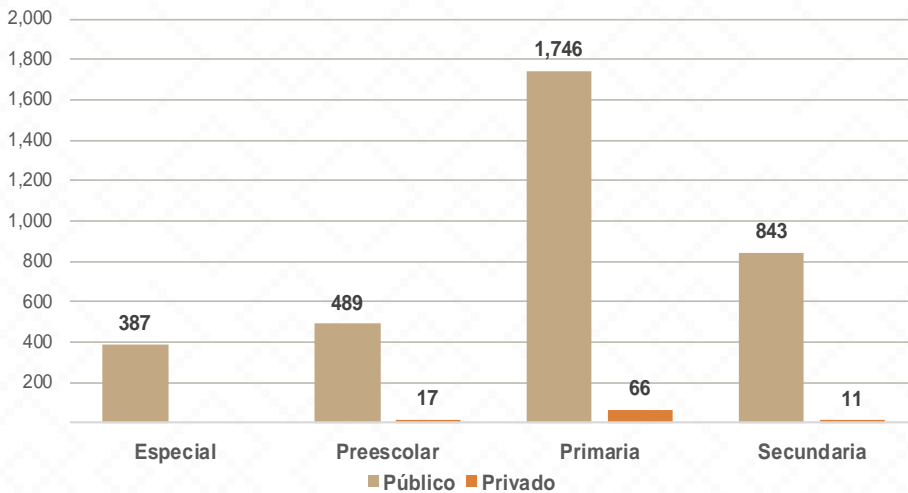

SANTA ANA

Santa Ana, Nombrado así en honor a Ana, madre de María y santa de la Iglesia católica.

De acuerdo a los datos del Censo General de Población y Vivienda del 2020 realizado por el INEGI, Santa Ana cuenta con una población de 16,203 habitantes.

3,559 ALUMNOS

167 DOCENTES

39 CENTROS DE TRABAJO

Alumnos por Nivel y Sostenimiento

Alumnos por Sexo

■ Mujeres ■ Hombres

*Fuente: Formato 911 INEGI

Estadística Educación Básica por Municipio