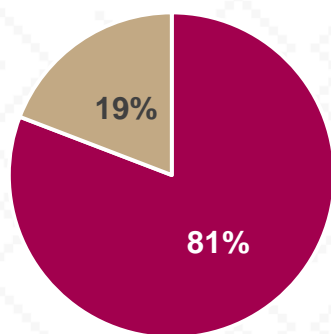

Estadística Educación Básica por Docentes Santa Ana Ciclo 2021-2022

DOCENTES			
Nivel	Total	Mujeres	Hombres
Especial	24	23	1
Público	24	23	1
Privado			
Preescolar	29	28	1
Público	25	25	
Privado	4	3	1
Primaria	81	62	19
Público	76	57	19
Privado	5	5	
Secundaria	33	22	11
Público	30	19	11
Privado	3	3	
Totales	167	135	32

Docentes por Sexo