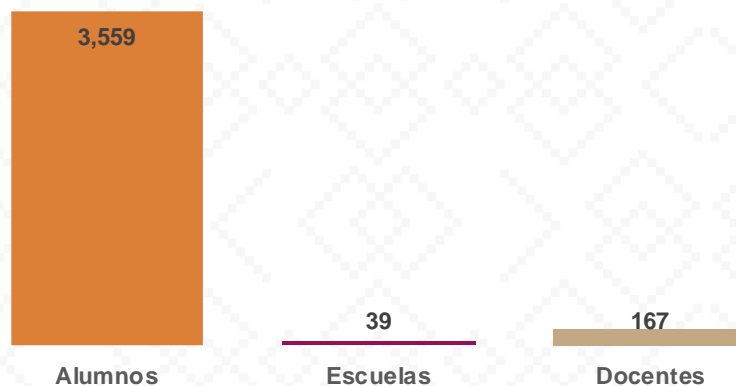

Estadística Educación Básica por Municipio

Santa Ana **Ciclo 2021-2022**

MODALIDAD ESCOLARIZADA			
Nivel	ESTADÍSTICA BÁSICA		
	Alumnos	Escuelas	Docentes
Especial	387	4	24
Público	387	4	24
Privado			
Preescolar	506	13	29
Público	489	11	25
Privado	17	2	4
Primaria	1,812	17	81
Público	1,746	15	76
Privado	66	2	5
Secundaria	854	5	33
Público	843	4	30
Privado	11	1	3
Total General	3,559	39	167

Estadística Básica 2021-2022