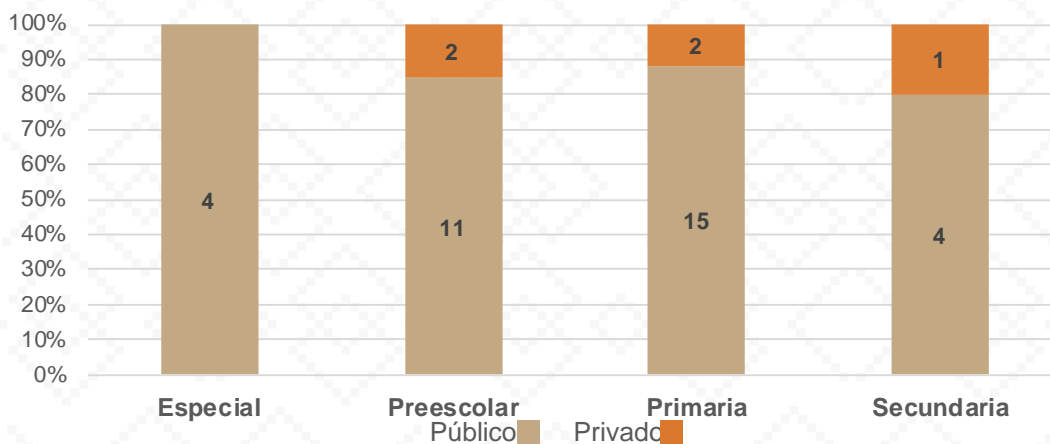

Estadística Educación Básica por Centros de Trabajo Santa Ana Ciclo 2021-2022

ESCUELAS			
Educación Básica	Total	Público	Privado
Especial	4	4	
Preescolar	13	11	2
Primaria	17	15	2
Secundaria	5	4	1
Totales	39	34	5

Escuelas por Nivel y Sostenimiento