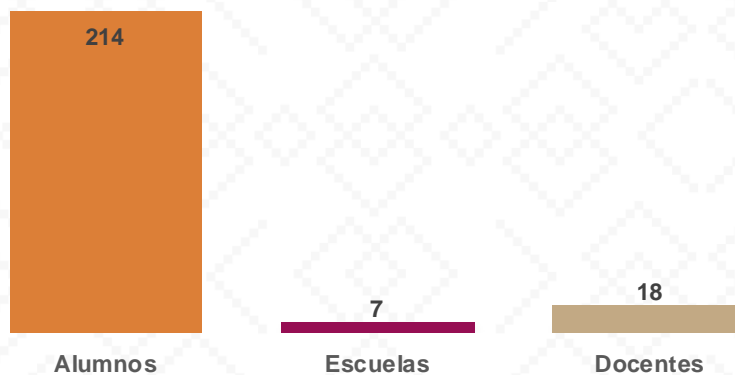

SAN PEDRO DE LA CUEVA

San Pedro de la Cueva, El actual territorio del municipio de San Pedro de la Cueva (nombrado en honor a San Pedro Apóstol) incluye las áreas que correspondieron a los municipios de Suaqui, Tepupa y Batuc, que desaparecieron al ser inundados por la presa Plutarco Elías Calles (El Novillo).

De acuerdo a los datos del Censo General de Población y Vivienda del 2020 realizado por el INEGI, San Pedro de la Cueva cuenta con una población de 1,458 habitantes.

214 ALUMNOS

18 DOCENTES

7 CENTROS DE TRABAJO

Alumnos por Nivel y Sostenimiento

Alumnos por Sexo

*Fuente: Formato 911 INEGI

Estadística Educación Básica por Municipio San Pedro de la Cueva **Ciclo 2021-2022**

MODALIDAD ESCOLARIZADA			
Nivel	ESTADÍSTICA BÁSICA		
	Alumnos	Escuelas	Docentes
Preescolar	47	3	4
Público	47	3	4
Privado			
Primaria	108	3	9
Público	108	3	9
Privado			
Secundaria	59	1	5
Público	59	1	5
Privado			
Total General	214	7	18

Estadística Básica 2021-2022

Estadística Educación Básica por Alumnos

San Pedro de la Cueva **Ciclo 2021-2022**

ALUMNOS			
Nivel	Total	Mujeres	Hombres
Preescolar	47	24	23
Público	47	24	23
Privado			
Primaria	108	45	63
Público	108	45	63
Privado			
Secundaria	59	27	32
Público	59	27	32
Privado			
Totales	214	96	118