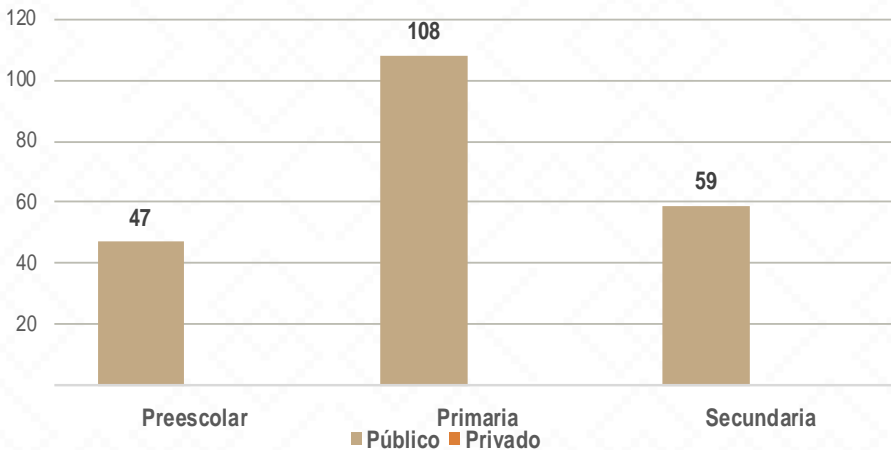

SAN PEDRO DE LA CUEVA

San Pedro de la Cueva, El actual territorio del municipio de San Pedro de la Cueva (nombrado en honor a San Pedro Apóstol) incluye las áreas que correspondieron a los municipios de Suaqui, Tepupa y Batuc, que desaparecieron al ser inundados por la presa Plutarco Elías Calles (El Novillo).

De acuerdo a los datos del Censo General de Población y Vivienda del 2020 realizado por el INEGI, San Pedro de la Cueva cuenta con una población de 1,458 habitantes.

214 ALUMNOS

18 DOCENTES

7 CENTROS DE TRABAJO

Alumnos por Nivel y Sostenimiento

Alumnos por Sexo

*Fuente: Formato 911 INEGI

Estadística Educación Básica por Municipio San Pedro de la Cueva **Ciclo 2021-2022**

MODALIDAD ESCOLARIZADA			
Nivel	ESTADÍSTICA BÁSICA		
	Alumnos	Escuelas	Docentes
Preescolar	47	3	4
Público	47	3	4
Privado			
Primaria	108	3	9
Público	108	3	9
Privado			
Secundaria	59	1	5
Público	59	1	5
Privado			
Total General	214	7	18

Estadística Básica 2021-2022

Estadística Educación Básica por Alumnos

San Pedro de la Cueva **Ciclo 2021-2022**

ALUMNOS			
Nivel	Total	Mujeres	Hombres
Preescolar	47	24	23
Público	47	24	23
Privado			
Primaria	108	45	63
Público	108	45	63
Privado			
Secundaria	59	27	32
Público	59	27	32
Privado			
Totales	214	96	118