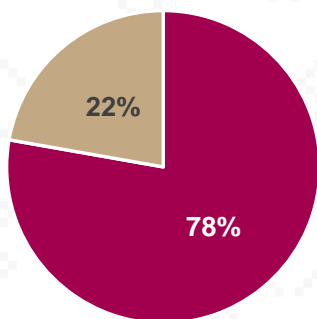

Estadística Básica 2021-2022

Estadística Educación Básica por Alumnos

San Pedro de la Cueva **Ciclo 2021-2022**

ALUMNOS			
Nivel	Total	Mujeres	Hombres
Preescolar	47	24	23
Público	47	24	23
Privado			
Primaria	108	45	63
Público	108	45	63
Privado			
Secundaria	59	27	32
Público	59	27	32
Privado			
Totales	214	96	118

Alumnos por Sexo

■ Mujeres ■ Hombres

Matrícula por Sostenimiento

■ Público ■ Privado

Estadística Educación Básica por Docentes

San Pedro de la Cueva **Ciclo 2021-2022**

DOCENTES			
Nivel	Total	Mujeres	Hombres
Preescolar	4	4	
Público	4	4	
Privado			
Primaria	9	5	4
Público	9	5	4
Privado			
Secundaria	5	5	
Público	5	5	
Privado			
Totales	18	14	4

Docentes por Sexo

■ Mujeres ■ Hombres

Docentes por Sostenimiento

■ Total Privado ■ Total Público

Estadística Educación Básica por Centros de Trabajo San Pedro de la Cueva **Ciclo 2021-2022**

ESCUELAS			
Educación Básica	Total	Público	Privado
Preescolar	3	3	
Primaria	3	3	
Secundaria	1	1	
Totales	7	7	