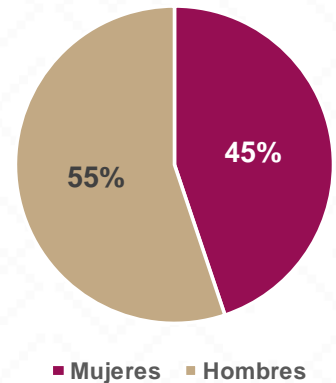

Alumnos por Sexo