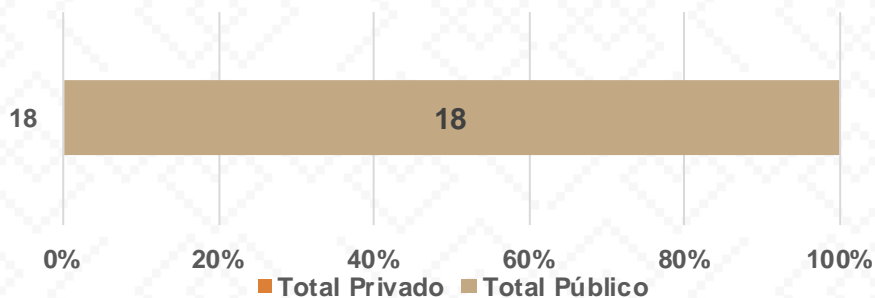

De acuerdo a los datos del Censo General de Población y Vivienda del 2020 realizado por el INEGI, San Pedro de la Cueva cuenta con una población de 1,458 habitantes.

214 ALUMNOS

18 DOCENTES

7 CENTROS DE TRABAJO

Estadística Básica 2021-2022

Estadística Educación Básica por Alumnos

San Pedro de la Cueva **Ciclo 2021-2022**

ALUMNOS			
Nivel	Total	Mujeres	Hombres
Preescolar	47	24	23
Público	47	24	23
Privado			
Primaria	108	45	63
Público	108	45	63
Privado			
Secundaria	59	27	32
Público	59	27	32
Privado			
Totales	214	96	118

Alumnos por Sexo

■ Mujeres ■ Hombres

Matrícula por Sostenimiento

■ Público ■ Privado

Estadística Educación Básica por Docentes

San Pedro de la Cueva **Ciclo 2021-2022**

DOCENTES			
Nivel	Total	Mujeres	Hombres
Preescolar	4	4	
Público	4	4	
Privado			
Primaria	9	5	4
Público	9	5	4
Privado			
Secundaria	5	5	
Público	5	5	
Privado			
Totales	18	14	4

Docentes por Sexo

■ Mujeres ■ Hombres

Docentes por Sostenimiento

■ Total Privado ■ Total Público

Estadística Educación Básica por Centros de Trabajo San Pedro de la Cueva **Ciclo 2021-2022**

ESCUELAS			
Educación Básica	Total	Público	Privado
Preescolar	3	3	
Primaria	3	3	
Secundaria	1	1	
Totales	7	7	