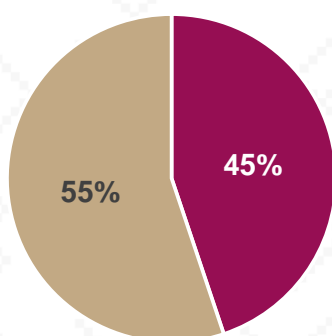

De acuerdo a los datos del Censo General de Población y Vivienda del 2020 realizado por el INEGI, San Pedro de la Cueva cuenta con una población de 1,458 habitantes.

214 ALUMNOS

18 DOCENTES

7 CENTROS DE TRABAJO

Estadística Básica 2021-2022

Estadística Educación Básica por Alumnos

San Pedro de la Cueva **Ciclo 2021-2022**

ALUMNOS			
Nivel	Total	Mujeres	Hombres
Preescolar	47	24	23
Público	47	24	23
Privado			
Primaria	108	45	63
Público	108	45	63
Privado			
Secundaria	59	27	32
Público	59	27	32
Privado			
Totales	214	96	118

Alumnos por Sexo

■ Mujeres ■ Hombres

Matrícula por Sostenimiento

■ Público ■ Privado

Estadística Educación Básica por Docentes

San Pedro de la Cueva **Ciclo 2021-2022**

DOCENTES			
Nivel	Total	Mujeres	Hombres
Preescolar	4	4	
Público	4	4	
Privado			
Primaria	9	5	4
Público	9	5	4
Privado			
Secundaria	5	5	
Público	5	5	
Privado			
Totales	18	14	4