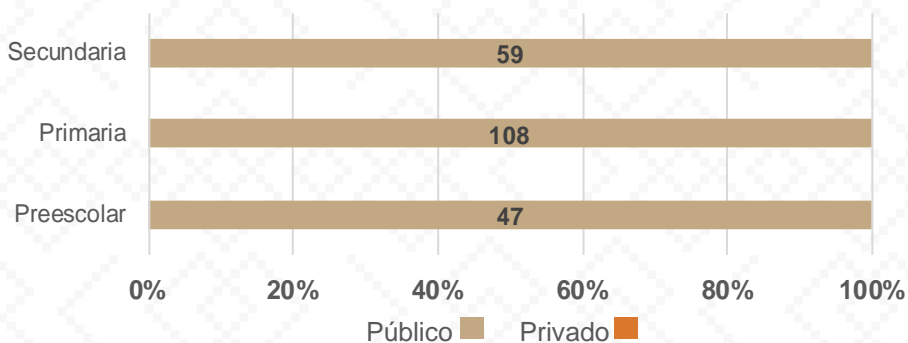

De acuerdo a los datos del Censo General de Población y Vivienda del 2020 realizado por el INEGI, San Pedro de la Cueva cuenta con una población de 1,458 habitantes.

214 ALUMNOS

18 DOCENTES

7 CENTROS DE TRABAJO

Alumnos por Nivel y Sostenimiento

Alumnos por Sexo

*Fuente: Formato 911 INEGI

Estadística Educación Básica por Municipio San Pedro de la Cueva **Ciclo 2021-2022**

MODALIDAD ESCOLARIZADA			
Nivel	ESTADÍSTICA BÁSICA		
	Alumnos	Escuelas	Docentes
Preescolar	47	3	4
Público	47	3	4
Privado			
Primaria	108	3	9
Público	108	3	9
Privado			
Secundaria	59	1	5
Público	59	1	5
Privado			
Total General	214	7	18

Estadística Básica 2021-2022

Estadística Educación Básica por Alumnos

San Pedro de la Cueva **Ciclo 2021-2022**

ALUMNOS			
Nivel	Total	Mujeres	Hombres
Preescolar	47	24	23
Público	47	24	23
Privado			
Primaria	108	45	63
Público	108	45	63
Privado			
Secundaria	59	27	32
Público	59	27	32
Privado			
Totales	214	96	118

Alumnos por Sexo

■ Mujeres ■ Hombres

Matrícula por Sostenimiento

■ Público ■ Privado

Estadística Educación Básica por Docentes

San Pedro de la Cueva **Ciclo 2021-2022**

DOCENTES			
Nivel	Total	Mujeres	Hombres
Preescolar	4	4	
Público	4	4	
Privado			
Primaria	9	5	4
Público	9	5	4
Privado			
Secundaria	5	5	
Público	5	5	
Privado			
Totales	18	14	4