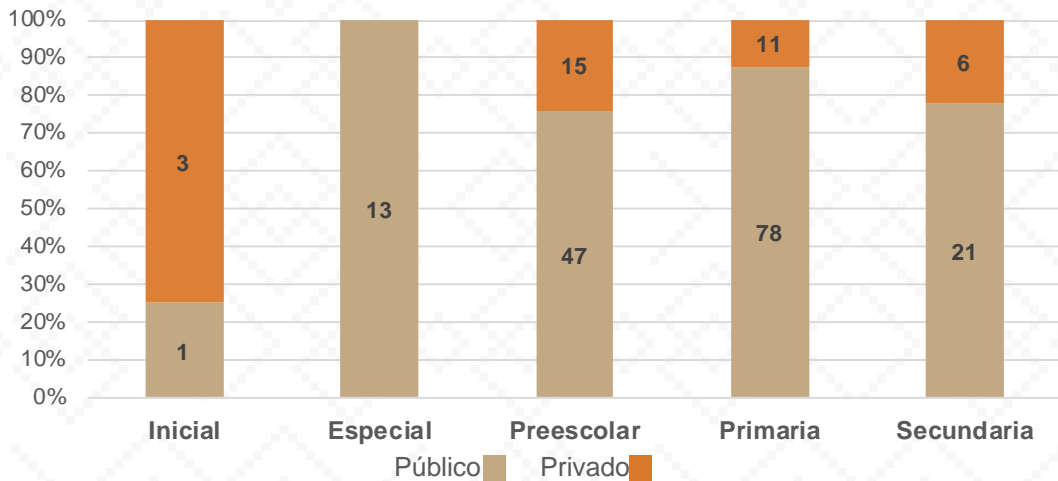

Estadística Básica 2021-2022

Estadística Educación Básica por Alumnos San Luis Río Colorado **Ciclo 2021-2022**

ALUMNOS			
Nivel	Total	Mujeres	Hombres
Inicial	125	51	74
Público	1		1
Privado	124	51	73
Especial	1,155	428	727
Público	1,155	428	727
Privado			
Preescolar	4,725	2,347	2,378
Público	4,007	1,995	2,012
Privado	718	352	366
Primaria	21,337	10,544	10,793
Público	19,486	9,667	9,819
Privado	1,851	877	974
Secundaria	10,535	5,195	5,340
Público	9,914	4,883	5,031
Privado	621	312	309
Totales	37,877	18,565	19,312

Alumnos por Sexo

■ Mujeres ■ Hombres

Matrícula por Sostenimiento

■ Público ■ Privado

Estadística Educación Básica por Docentes San Luis Río Colorado **Ciclo 2021-2022**

DOCENTES			
Nivel	Total	Mujeres	Hombres
Inicial	4	4	
Público	1	1	
Privado	3	3	
Especial	79	67	12
Público	79	67	12
Privado			
Preescolar	229	219	10
Público	183	175	8
Privado	46	44	2
Primaria	764	523	241
Público	696	463	233
Privado	68	60	8
Secundaria	305	168	137
Público	275	149	126
Privado	30	19	11
Totales	1,381	981	400

Docentes por Sexo

■ Mujeres ■ Hombres

Docentes por Sostenimiento

■ Total Privado ■ Total Público

Estadística Educación Básica por Centros de Trabajo San Luis Río Colorado **Ciclo 2021-2022**

ESCUELAS			
Educación Básica	Total	Público	Privado
Inicial	4	1	3
Especial	13	13	
Preescolar	62	47	15
Primaria	89	78	11
Secundaria	27	21	6
Totales	195	160	35

Escuelas por Nivel y Sostenimiento

Escuelas por Sostenimiento

Estadística Educación Básica Inmuebles Escolares San Luis Río Colorado **Ciclo 2021-2022**

116 INMUEBLES SEC

Inmuebles Escolares SEC

INMUEBLES ESCOLARES SEC	
Educación Básica	Público
Especial	4
Preescolar	44
Primaria	53
Secundaria	15
Totales	116