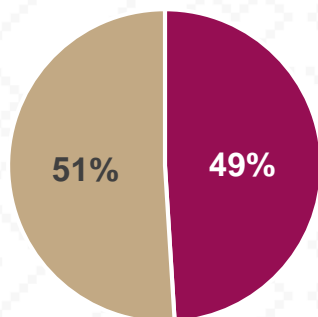

Estadística Educación Básica por Alumnos San Luis Río Colorado **Ciclo 2021-2022**

ALUMNOS			
Nivel	Total	Mujeres	Hombres
Inicial	125	51	74
Público	1		1
Privado	124	51	73
Especial	1,155	428	727
Público	1,155	428	727
Privado			
Preescolar	4,725	2,347	2,378
Público	4,007	1,995	2,012
Privado	718	352	366
Primaria	21,337	10,544	10,793
Público	19,486	9,667	9,819
Privado	1,851	877	974
Secundaria	10,535	5,195	5,340
Público	9,914	4,883	5,031
Privado	621	312	309
Totales	37,877	18,565	19,312

Alumnos por Sexo