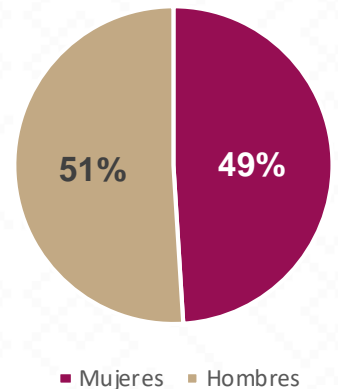

SAN LUIS RÍO COLORADO

San Luis Río Colorado, Nombrado así en honor a San Luis, santo de la Iglesia católica, y por el río que atraviesa su territorio.

De acuerdo a los datos del Censo General de Población y Vivienda del 2020 realizado por el INEGI, San Luis Río Colorado cuenta con una población de 199,021 habitantes.

37,877 ALUMNOS

1,381 DOCENTES

195 CENTROS DE TRABAJO

Alumnos por Nivel y Sostenimiento

Alumnos por Sexo

*Fuente: Formato 911 INEGI

Estadística Educación Básica por Municipio San Luis Río Colorado **Ciclo 2021-2022**

Estadística Básica 2021-2022

Estadística Educación Básica por Alumnos San Luis Río Colorado **Ciclo 2021-2022**

ALUMNOS			
Nivel	Total	Mujeres	Hombres
Inicial	125	51	74
Público	1		1
Privado	124	51	73
Especial	1,155	428	727
Público	1,155	428	727
Privado			
Preescolar	4,725	2,347	2,378
Público	4,007	1,995	2,012
Privado	718	352	366
Primaria	21,337	10,544	10,793
Público	19,486	9,667	9,819
Privado	1,851	877	974
Secundaria	10,535	5,195	5,340
Público	9,914	4,883	5,031
Privado	621	312	309
Totales	37,877	18,565	19,312