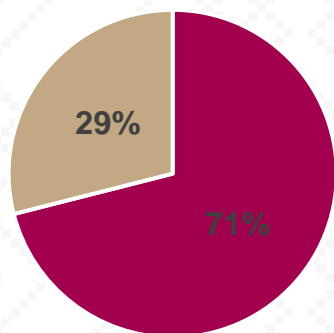

Estadística Básica 2021-2022

Estadística Educación Básica por Alumnos San Luis Río Colorado **Ciclo 2021-2022**

ALUMNOS			
Nivel	Total	Mujeres	Hombres
Inicial	125	51	74
Público	1		1
Privado	124	51	73
Especial	1,155	428	727
Público	1,155	428	727
Privado			
Preescolar	4,725	2,347	2,378
Público	4,007	1,995	2,012
Privado	718	352	366
Primaria	21,337	10,544	10,793
Público	19,486	9,667	9,819
Privado	1,851	877	974
Secundaria	10,535	5,195	5,340
Público	9,914	4,883	5,031
Privado	621	312	309
Totales	37,877	18,565	19,312

Alumnos por Sexo

■ Mujeres ■ Hombres

Matrícula por Sostenimiento

■ Público ■ Privado

Estadística Educación Básica por Docentes San Luis Río Colorado **Ciclo 2021-2022**

DOCENTES			
Nivel	Total	Mujeres	Hombres
Inicial	4	4	
Público	1	1	
Privado	3	3	
Especial	79	67	12
Público	79	67	12
Privado			
Preescolar	229	219	10
Público	183	175	8
Privado	46	44	2
Primaria	764	523	241
Público	696	463	233
Privado	68	60	8
Secundaria	305	168	137
Público	275	149	126
Privado	30	19	11
Totales	1,381	981	400

Docentes por Sexo

■ Mujeres ■ Hombres

Docentes por Sostenimiento

■ Total Privado ■ Total Público

Estadística Educación Básica por Centros de Trabajo San Luis Río Colorado **Ciclo 2021-2022**

ESCUELAS			
Educación Básica	Total	Público	Privado
Inicial	4	1	3
Especial	13	13	
Preescolar	62	47	15
Primaria	89	78	11
Secundaria	27	21	6
Totales	195	160	35