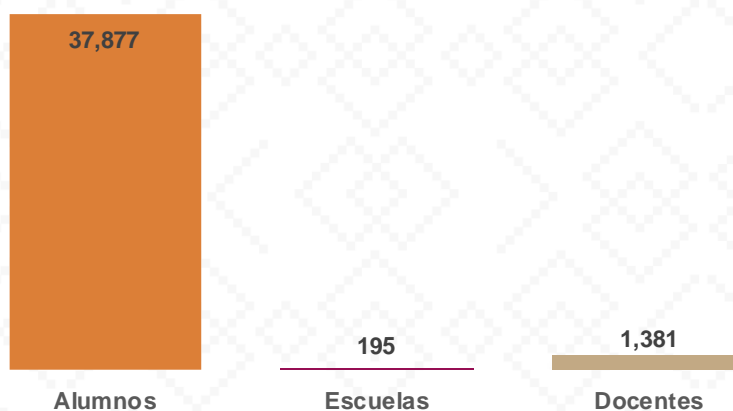

SAN LUIS RÍO COLORADO

San Luis Río Colorado, Nombrado así en honor a San Luis, santo de la Iglesia católica, y por el río que atraviesa su territorio.

De acuerdo a los datos del Censo General de Población y Vivienda del 2020 realizado por el INEGI, San Luis Río Colorado cuenta con una población de 199,021 habitantes.

37,877 ALUMNOS

1,381 DOCENTES

195 CENTROS DE TRABAJO

Alumnos por Nivel y Sostenimiento

Alumnos por Sexo

*Fuente: Formato 911 INEGI

Estadística Educación Básica por Municipio San Luis Río Colorado **Ciclo 2021-2022**

MODALIDAD ESCOLARIZADA			
Nivel	ESTADÍSTICA BÁSICA		
	Alumnos	Escuelas	Docentes
Inicial	125	4	4
Público	1	1	1
Privado	124	3	3
Especial	1,155	13	79
Público	1,155	13	79
Privado			
Preescolar	4,725	62	229
Público	4,007	47	183
Privado	718	15	46
Primaria	21,337	89	764
Público	19,486	78	696
Privado	1,851	11	68
Secundaria	10,535	27	305
Público	9,914	21	275
Privado	621	6	30
Total General	37,877	195	1,381

Estadística Básica 2021-2022

Estadística Educación Básica por Alumnos San Luis Río Colorado **Ciclo 2021-2022**

ALUMNOS			
Nivel	Total	Mujeres	Hombres
Inicial	125	51	74
Público	1		1
Privado	124	51	73
Especial	1,155	428	727
Público	1,155	428	727
Privado			
Preescolar	4,725	2,347	2,378
Público	4,007	1,995	2,012
Privado	718	352	366
Primaria	21,337	10,544	10,793
Público	19,486	9,667	9,819
Privado	1,851	877	974
Secundaria	10,535	5,195	5,340
Público	9,914	4,883	5,031
Privado	621	312	309
Totales	37,877	18,565	19,312