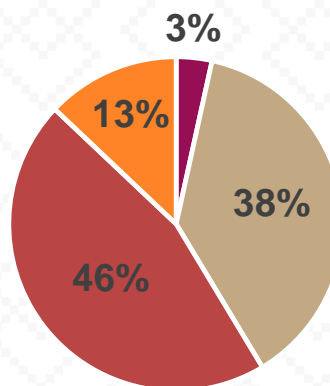

Docentes por Sexo

■ Mujeres ■ Hombres

Docentes por Sostenimiento

■ Total Privado ■ Total Público

Estadística Educación Básica por Centros de Trabajo San Luis Río Colorado **Ciclo 2021-2022**

ESCUELAS			
Educación Básica	Total	Público	Privado
Inicial	4	1	3
Especial	13	13	
Preescolar	62	47	15
Primaria	89	78	11
Secundaria	27	21	6
Totales	195	160	35

Escuelas por Nivel y Sostenimiento

Escuelas por Sostenimiento

Estadística Educación Básica Inmuebles Escolares San Luis Río Colorado **Ciclo 2021-2022**

116 INMUEBLES SEC

Inmuebles Escolares SEC

INMUEBLES ESCOLARES SEC	
Educación Básica	Público
Especial	4
Preescolar	44
Primaria	53
Secundaria	15
Totales	116