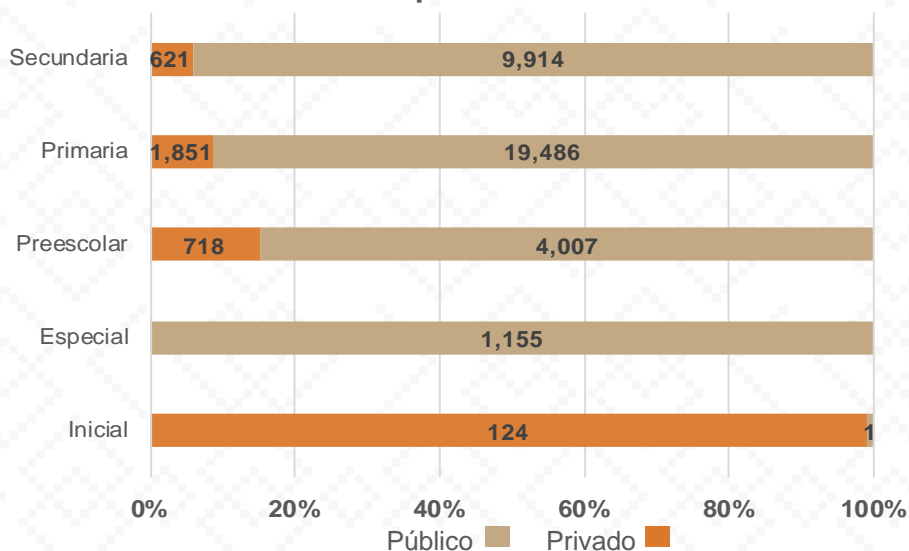

Estadística Básica 2021-2022

Estadística Educación Básica por Alumnos San Luis Río Colorado **Ciclo 2021-2022**

ALUMNOS			
Nivel	Total	Mujeres	Hombres
Inicial	125	51	74
Público	1		1
Privado	124	51	73
Especial	1,155	428	727
Público	1,155	428	727
Privado			
Preescolar	4,725	2,347	2,378
Público	4,007	1,995	2,012
Privado	718	352	366
Primaria	21,337	10,544	10,793
Público	19,486	9,667	9,819
Privado	1,851	877	974
Secundaria	10,535	5,195	5,340
Público	9,914	4,883	5,031
Privado	621	312	309
Totales	37,877	18,565	19,312

Alumnos por Sexo

■ Mujeres ■ Hombres

Matrícula por Sostenimiento

■ Público ■ Privado

Estadística Educación Básica por Docentes San Luis Río Colorado **Ciclo 2021-2022**

DOCENTES			
Nivel	Total	Mujeres	Hombres
Inicial	4	4	
Público	1	1	
Privado	3	3	
Especial	79	67	12
Público	79	67	12
Privado			
Preescolar	229	219	10
Público	183	175	8
Privado	46	44	2
Primaria	764	523	241
Público	696	463	233
Privado	68	60	8
Secundaria	305	168	137
Público	275	149	126
Privado	30	19	11
Totales	1,381	981	400

Docentes por Sexo

■ Mujeres ■ Hombres

Docentes por Sostenimiento

■ Total Privado ■ Total Público

Estadística Educación Básica por Centros de Trabajo San Luis Río Colorado **Ciclo 2021-2022**

ESCUELAS			
Educación Básica	Total	Público	Privado
Inicial	4	1	3
Especial	13	13	
Preescolar	62	47	15
Primaria	89	78	11
Secundaria	27	21	6
Totales	195	160	35