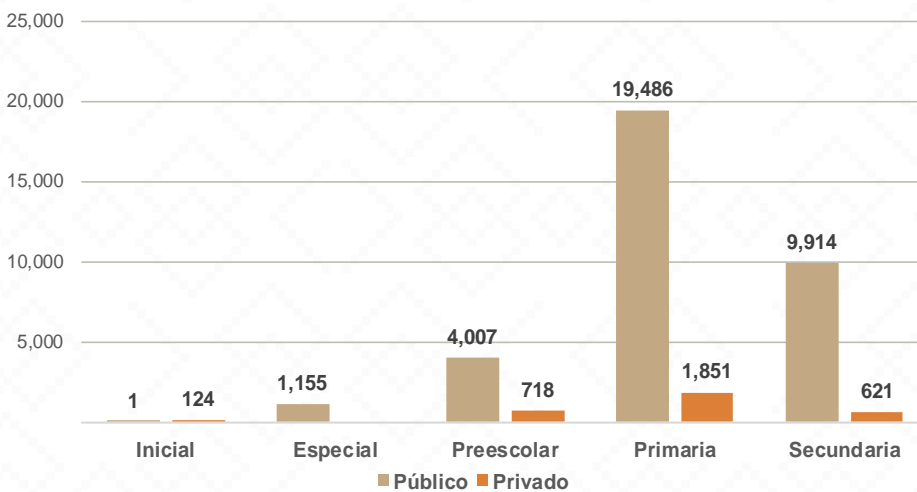

SAN LUIS RÍO COLORADO

San Luis Río Colorado, Nombrado así en honor a San Luis, santo de la Iglesia católica, y por el río que atraviesa su territorio.

De acuerdo a los datos del Censo General de Población y Vivienda del 2020 realizado por el INEGI, San Luis Río Colorado cuenta con una población de 199,021 habitantes.

37,877 ALUMNOS

1,381 DOCENTES

195 CENTROS DE TRABAJO

Alumnos por Nivel y Sostenimiento

Alumnos por Sexo

*Fuente: Formato 911 INEGI

Estadística Educación Básica por Municipio San Luis Río Colorado **Ciclo 2021-2022**

MODALIDAD ESCOLARIZADA			
Nivel	ESTADÍSTICA BÁSICA		
	Alumnos	Escuelas	Docentes
Inicial	125	4	4
Público	1	1	1
Privado	124	3	3
Especial	1,155	13	79
Público	1,155	13	79
Privado			
Preescolar	4,725	62	229
Público	4,007	47	183
Privado	718	15	46
Primaria	21,337	89	764
Público	19,486	78	696
Privado	1,851	11	68
Secundaria	10,535	27	305
Público	9,914	21	275
Privado	621	6	30
Total General	37,877	195	1,381

Estadística Básica 2021-2022

Estadística Educación Básica por Alumnos San Luis Río Colorado **Ciclo 2021-2022**

ALUMNOS			
Nivel	Total	Mujeres	Hombres
Inicial	125	51	74
Público	1		1
Privado	124	51	73
Especial	1,155	428	727
Público	1,155	428	727
Privado			
Preescolar	4,725	2,347	2,378
Público	4,007	1,995	2,012
Privado	718	352	366
Primaria	21,337	10,544	10,793
Público	19,486	9,667	9,819
Privado	1,851	877	974
Secundaria	10,535	5,195	5,340
Público	9,914	4,883	5,031
Privado	621	312	309
Totales	37,877	18,565	19,312