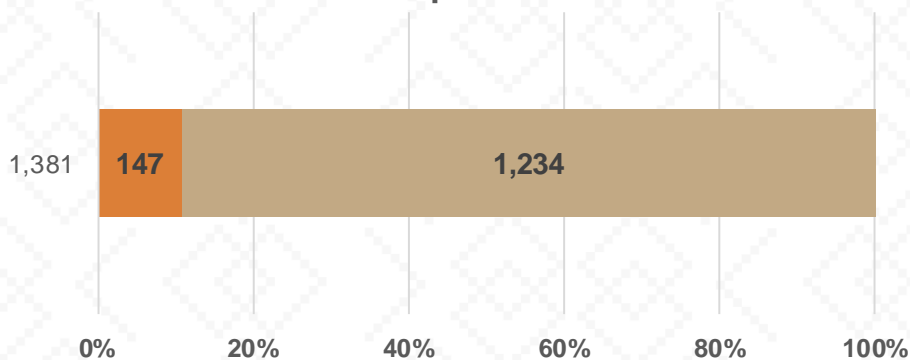

Estadística Básica 2021-2022

Estadística Educación Básica por Alumnos San Luis Río Colorado **Ciclo 2021-2022**

ALUMNOS			
Nivel	Total	Mujeres	Hombres
Inicial	125	51	74
Público	1		1
Privado	124	51	73
Especial	1,155	428	727
Público	1,155	428	727
Privado			
Preescolar	4,725	2,347	2,378
Público	4,007	1,995	2,012
Privado	718	352	366
Primaria	21,337	10,544	10,793
Público	19,486	9,667	9,819
Privado	1,851	877	974
Secundaria	10,535	5,195	5,340
Público	9,914	4,883	5,031
Privado	621	312	309
Totales	37,877	18,565	19,312

Alumnos por Sexo

■ Mujeres ■ Hombres

Matrícula por Sostenimiento

■ Público ■ Privado

Estadística Educación Básica por Docentes San Luis Río Colorado **Ciclo 2021-2022**

DOCENTES			
Nivel	Total	Mujeres	Hombres
Inicial	4	4	
Público	1	1	
Privado	3	3	
Especial	79	67	12
Público	79	67	12
Privado			
Preescolar	229	219	10
Público	183	175	8
Privado	46	44	2
Primaria	764	523	241
Público	696	463	233
Privado	68	60	8
Secundaria	305	168	137
Público	275	149	126
Privado	30	19	11
Totales	1,381	981	400

Docentes por Sexo

■ Mujeres ■ Hombres

Docentes por Sostenimiento

■ Total Privado ■ Total Público

Estadística Educación Básica por Centros de Trabajo San Luis Río Colorado **Ciclo 2021-2022**

ESCUELAS			
Educación Básica	Total	Público	Privado
Inicial	4	1	3
Especial	13	13	
Preescolar	62	47	15
Primaria	89	78	11
Secundaria	27	21	6
Totales	195	160	35