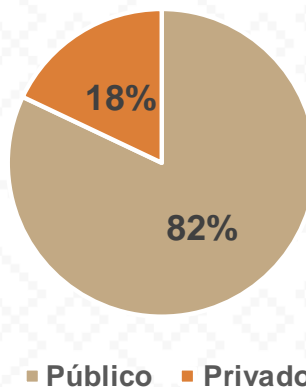

Escuelas por Sostenimiento