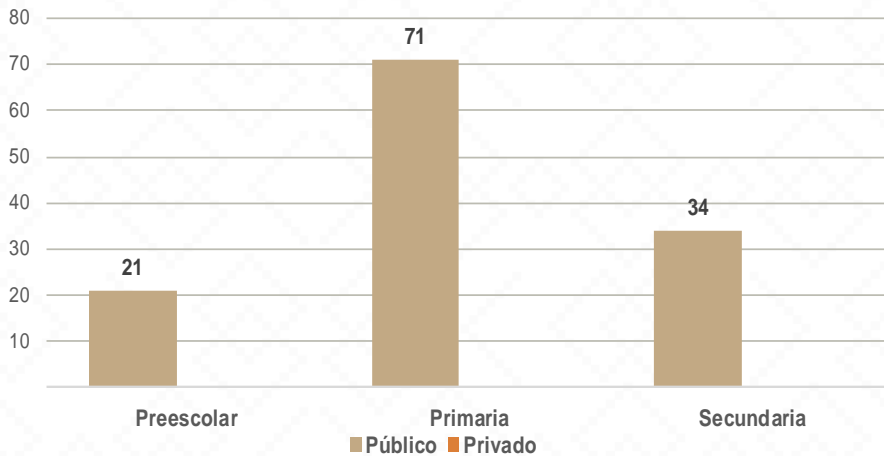

SAN JAVIER

San Javier, Nombrado en honor a San Javier, santo de la iglesia católica. El real de minas de San Javier fue fundado en el año de 1706 por el Gral. Antonio Becerra Nieto.

De acuerdo a los datos del Censo General de Población y Vivienda del 2020 realizado por el INEGI, San Javier cuenta con una población de 537 habitantes.

126 ALUMNOS

7 DOCENTES

3 CENTROS DE TRABAJO

Alumnos por Nivel y Sostenimiento

Alumnos por Sexo

*Fuente: Formato 911 INEGI

Estadística Educación Básica por Municipio

San Javier **Ciclo 2021-2022**

MODALIDAD ESCOLARIZADA			
Nivel	ESTADÍSTICA BÁSICA		
	Alumnos	Escuelas	Docentes
Preescolar	21	1	1
Público	21	1	1
Privado			
Primaria	71	1	4
Público	71	1	4
Privado			
Secundaria	34	1	2
Público	34	1	2
Privado			
Total General	126	3	7