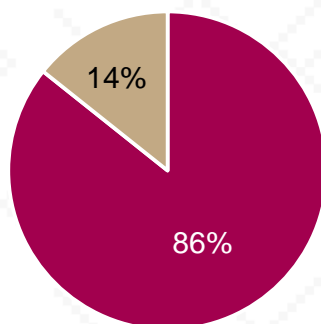

Estadística Básica 2021-2022

Estadística Educación Básica por Alumnos

San Javier Ciclo 2021-2022

ALUMNOS			
Nivel	Total	Mujeres	Hombres
Preescolar	21	8	13
Público	21	8	13
Privado			
Primaria	71	37	34
Público	71	37	34
Privado			
Secundaria	34	14	20
Público	34	14	20
Privado			
Totales	126	59	67

Alumnos por Sexo

■ Mujeres ■ Hombres

Matrícula por Sostenimiento

■ Público ■ Privado

Estadística Educación Básica por Docentes

San Javier Ciclo 2021-2022

DOCENTES			
Nivel	Total	Mujeres	Hombres
Preescolar	1	1	
Público	1	1	
Privado			
Primaria	4	3	1
Público	4	3	1
Privado			
Secundaria	2	2	
Público	2	2	
Privado			
Totales	7	6	1

Docentes por Sexo

■ Mujeres ■ Hombres

Docentes por Sostenimiento

■ Total Privado ■ Total Público

Estadística Educación Básica por Centros de Trabajo

San Javier **Ciclo 2021-2022**

ESCUELAS			
Educación Básica	Total	Público	Privado
Preescolar	1	1	
Primaria	1	1	
Secundaria	1	1	
Totales	3	3	