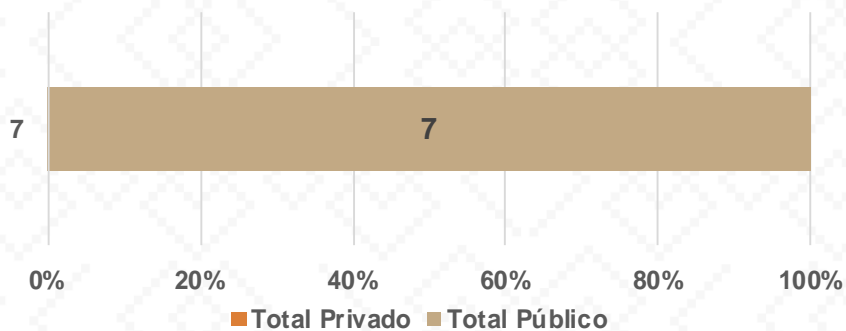

Estadística Básica 2021-2022

Estadística Educación Básica por Alumnos

San Javier Ciclo 2021-2022

ALUMNOS			
Nivel	Total	Mujeres	Hombres
Preescolar	21	8	13
Público	21	8	13
Privado			
Primaria	71	37	34
Público	71	37	34
Privado			
Secundaria	34	14	20
Público	34	14	20
Privado			
Totales	126	59	67

Alumnos por Sexo

■ Mujeres ■ Hombres

Matrícula por Sostenimiento

■ Público ■ Privado

Estadística Educación Básica por Docentes

San Javier Ciclo 2021-2022

DOCENTES			
Nivel	Total	Mujeres	Hombres
Preescolar	1	1	
Público	1	1	
Privado			
Primaria	4	3	1
Público	4	3	1
Privado			
Secundaria	2	2	
Público	2	2	
Privado			
Totales	7	6	1

Docentes por Sexo

■ Mujeres ■ Hombres

Docentes por Sostenimiento

■ Total Privado ■ Total Público

Estadística Educación Básica por Centros de Trabajo

San Javier **Ciclo 2021-2022**

ESCUELAS			
Educación Básica	Total	Público	Privado
Preescolar	1	1	
Primaria	1	1	
Secundaria	1	1	
Totales	3	3	