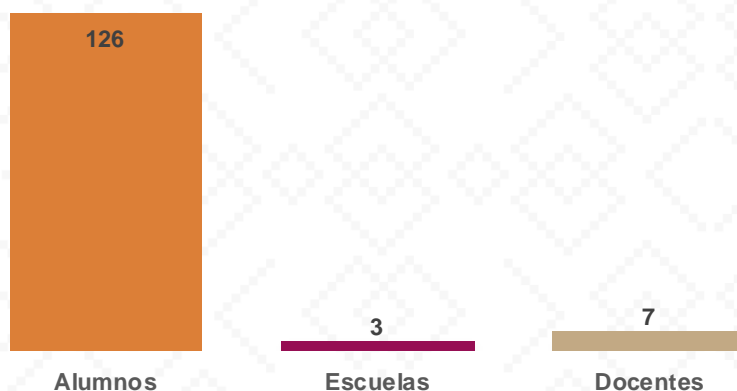

Estadística Educación Básica por Municipio

San Javier **Ciclo 2021-2022**

MODALIDAD ESCOLARIZADA			
Nivel	ESTADÍSTICA BÁSICA		
	Alumnos	Escuelas	Docentes
Preescolar	21	1	1
Público	21	1	1
Privado			
Primaria	71	1	4
Público	71	1	4
Privado			
Secundaria	34	1	2
Público	34	1	2
Privado			
Total General	126	3	7

Estadística Básica 2021-2022