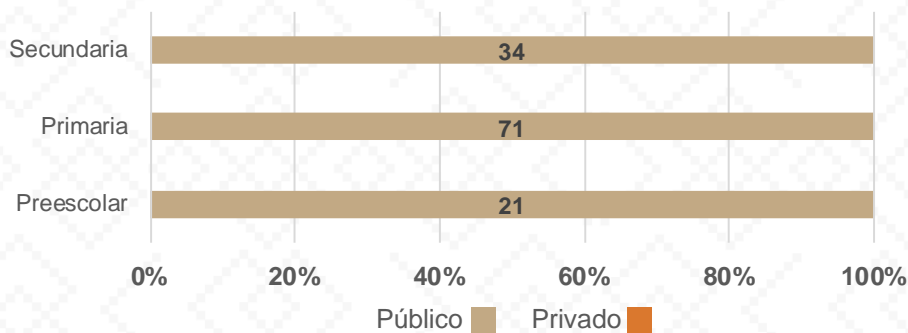

Estadística Básica 2021-2022

Estadística Educación Básica por Alumnos

San Javier Ciclo 2021-2022

ALUMNOS			
Nivel	Total	Mujeres	Hombres
Preescolar	21	8	13
Público	21	8	13
Privado			
Primaria	71	37	34
Público	71	37	34
Privado			
Secundaria	34	14	20
Público	34	14	20
Privado			
Totales	126	59	67

Alumnos por Sexo

■ Mujeres ■ Hombres

Matrícula por Sostenimiento

■ Público ■ Privado

Estadística Educación Básica por Docentes

San Javier Ciclo 2021-2022

DOCENTES			
Nivel	Total	Mujeres	Hombres
Preescolar	1	1	
Público	1	1	
Privado			
Primaria	4	3	1
Público	4	3	1
Privado			
Secundaria	2	2	
Público	2	2	
Privado			
Totales	7	6	1