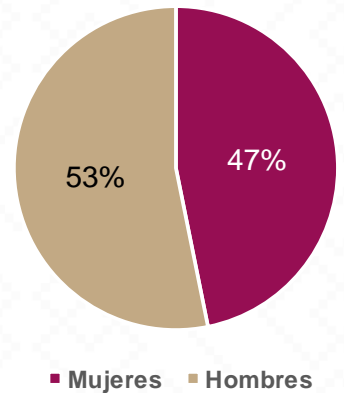

SAN JAVIER

San Javier, Nombrado en honor a San Javier, santo de la iglesia católica. El real de minas de San Javier fue fundado en el año de 1706 por el Gral. Antonio Becerra Nieto.

De acuerdo a los datos del Censo General de Población y Vivienda del 2020 realizado por el INEGI, San Javier cuenta con una población de 537 habitantes.

126 ALUMNOS

7 DOCENTES

3 CENTROS DE TRABAJO

Alumnos por Nivel y Sostenimiento

Alumnos por Sexo

*Fuente: Formato 911 INEGI

Estadística Educación Básica por Municipio

San Javier **Ciclo 2021-2022**