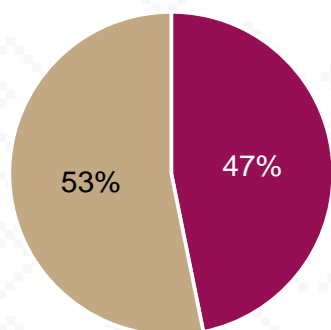

Estadística Básica 2021-2022

Estadística Educación Básica por Alumnos

San Javier Ciclo 2021-2022

ALUMNOS			
Nivel	Total	Mujeres	Hombres
Preescolar	21	8	13
Público	21	8	13
Privado			
Primaria	71	37	34
Público	71	37	34
Privado			
Secundaria	34	14	20
Público	34	14	20
Privado			
Totales	126	59	67

Alumnos por Sexo

■ Mujeres ■ Hombres

Matrícula por Sostenimiento

■ Público ■ Privado

Estadística Educación Básica por Docentes

San Javier Ciclo 2021-2022

DOCENTES			
Nivel	Total	Mujeres	Hombres
Preescolar	1	1	
Público	1	1	
Privado			
Primaria	4	3	1
Público	4	3	1
Privado			
Secundaria	2	2	
Público	2	2	
Privado			
Totales	7	6	1