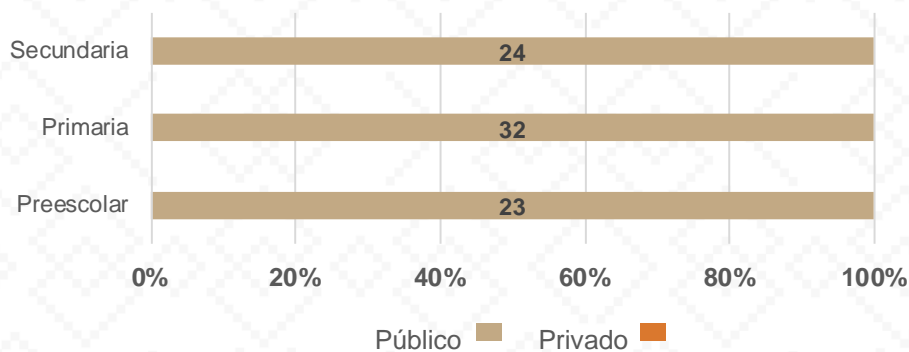

Alumnos por Nivel y Sostenimiento

Alumnos por Sexo

*Fuente: Formato 911 INEGI

Estadística Educación Básica por Municipio

San Felipe de Jesús **Ciclo 2021-2022**

MODALIDAD ESCOLARIZADA			
Nivel	ESTADÍSTICA BÁSICA		
	Alumnos	Escuelas	Docentes
Preescolar	23	1	1
Público	23	1	1
Privado			
Primaria	32	1	3
Público	32	1	3
Privado			
Secundaria	24	1	1
Público	24	1	1
Privado			
Total General	79	3	5

Estadística Básica 2021-2022

Estadística Educación Básica por Alumnos San Felipe de Jesús **Ciclo 2021-2022**

ALUMNOS			
Nivel	Total	Mujeres	Hombres
Preescolar	23	8	15
Público	23	8	15
Privado			
Primaria	32	11	21
Público	32	11	21
Privado			
Secundaria	24	8	16
Público	24	8	16
Privado			
Totales	79	27	52

Alumnos por Sexo

Matrícula por Sostenimiento

Estadística Educación Básica por Docentes

San Felipe de Jesús **Ciclo 2021-2022**

DOCENTES			
Nivel	Total	Mujeres	Hombres
Preescolar	1	1	
Público	1	1	
Privado			
Primaria	3	3	
Público	3	3	
Privado			
Secundaria	1	1	
Público	1	1	
Privado			
Totales	5	5	

Docentes por Sexo

■ Mujeres

Docentes por Sostenimiento

Estadística Educación Básica por Centros de Trabajo San Felipe de Jesús **Ciclo 2021-2022**

ESCUELAS			
Educación Básica	Total	Público	Privado
Preescolar	1	1	
Primaria	1	1	
Secundaria	1	1	
Totales	3	3	