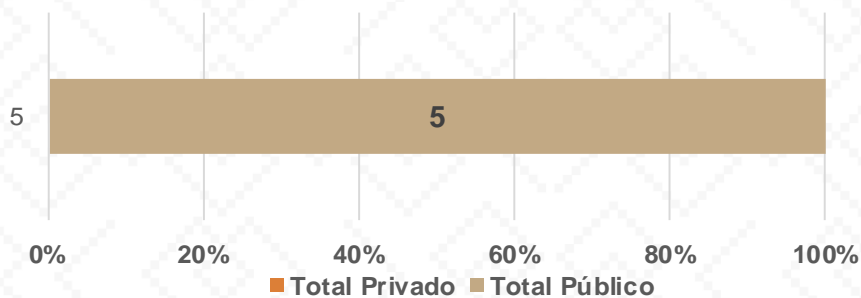

Estadística Básica 2021-2022

Estadística Educación Básica por Alumnos San Felipe de Jesús **Ciclo 2021-2022**

ALUMNOS			
Nivel	Total	Mujeres	Hombres
Preescolar	23	8	15
Público	23	8	15
Privado			
Primaria	32	11	21
Público	32	11	21
Privado			
Secundaria	24	8	16
Público	24	8	16
Privado			
Totales	79	27	52

Alumnos por Sexo

Matrícula por Sostenimiento

Estadística Educación Básica por Docentes

San Felipe de Jesús **Ciclo 2021-2022**

DOCENTES			
Nivel	Total	Mujeres	Hombres
Preescolar	1	1	
Público	1	1	
Privado			
Primaria	3	3	
Público	3	3	
Privado			
Secundaria	1	1	
Público	1	1	
Privado			
Totales	5	5	

Docentes por Sexo

■ Mujeres

Docentes por Sostenimiento

Estadística Educación Básica por Centros de Trabajo San Felipe de Jesús **Ciclo 2021-2022**

ESCUELAS			
Educación Básica	Total	Público	Privado
Preescolar	1	1	
Primaria	1	1	
Secundaria	1	1	
Totales	3	3	