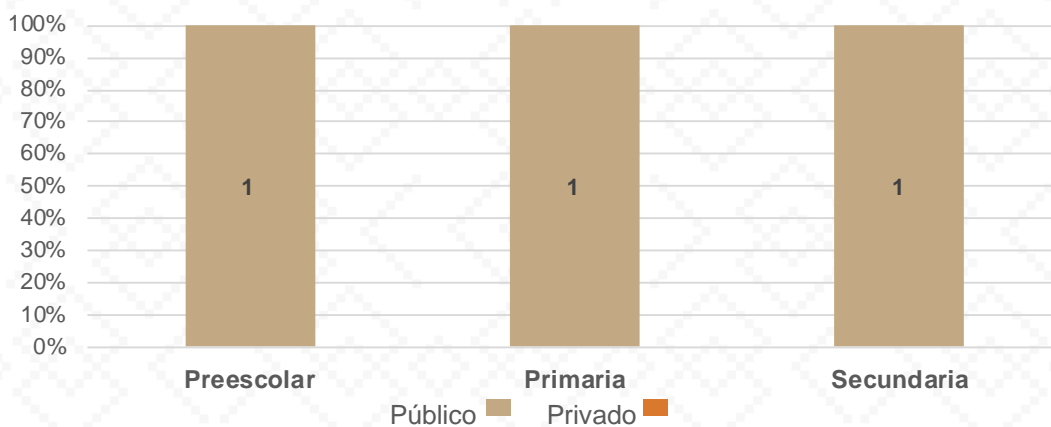

Estadística Básica 2021-2022

Estadística Educación Básica por Alumnos San Felipe de Jesús **Ciclo 2021-2022**

ALUMNOS			
Nivel	Total	Mujeres	Hombres
Preescolar	23	8	15
Público	23	8	15
Privado			
Primaria	32	11	21
Público	32	11	21
Privado			
Secundaria	24	8	16
Público	24	8	16
Privado			
Totales	79	27	52

Alumnos por Sexo

Matrícula por Sostenimiento

Estadística Educación Básica por Docentes

San Felipe de Jesús **Ciclo 2021-2022**

DOCENTES			
Nivel	Total	Mujeres	Hombres
Preescolar	1	1	
Público	1	1	
Privado			
Primaria	3	3	
Público	3	3	
Privado			
Secundaria	1	1	
Público	1	1	
Privado			
Totales	5	5	

Docentes por Sexo

■ Mujeres

Docentes por Sostenimiento

Estadística Educación Básica por Centros de Trabajo San Felipe de Jesús **Ciclo 2021-2022**

ESCUELAS			
Educación Básica	Total	Público	Privado
Preescolar	1	1	
Primaria	1	1	
Secundaria	1	1	
Totales	3	3	

Escuelas por Nivel y Sostenimiento

Escuelas por Sostenimiento

Estadística Educación Básica Inmuebles Escolares San Felipe de Jesús **Ciclo 2021-2022**

3 INMUEBLES SEC

Inmuebles Escolares SEC

INMUEBLES ESCOLARES SEC	
Educación Básica	Público
Preescolar	1
Primaria	1
Secundaria	1
Totales	3