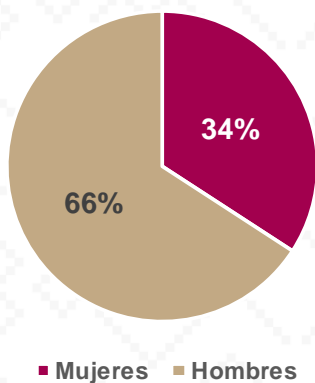

Estadística Educación Básica por Alumnos San Felipe de Jesús **Ciclo 2021-2022**

ALUMNOS			
Nivel	Total	Mujeres	Hombres
Preescolar	23	8	15
Público	23	8	15
Privado			
Primaria	32	11	21
Público	32	11	21
Privado			
Secundaria	24	8	16
Público	24	8	16
Privado			
Totales	79	27	52

Alumnos por Sexo