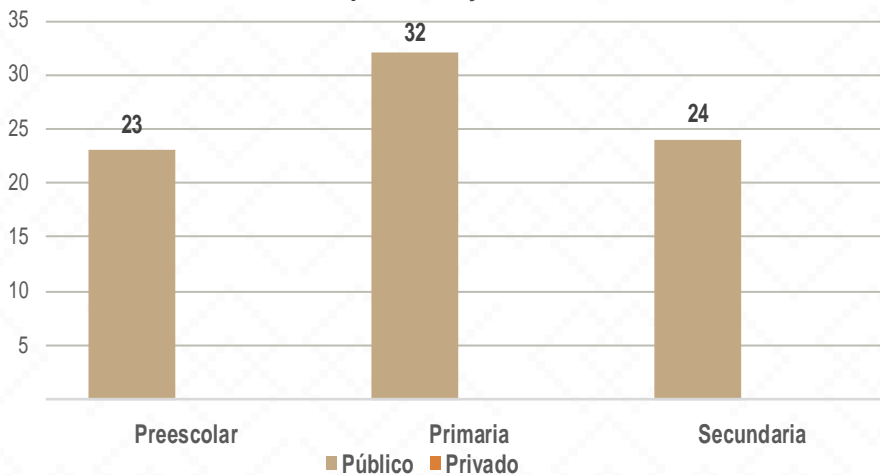

De acuerdo a los datos del Censo General de Población y Vivienda del 2020 realizado por el INEGI, San Felipe de Jesús cuenta con una población de 369 habitantes.

79 ALUMNOS

5 DOCENTES

3 CENTROS DE TRABAJO

Alumnos por Nivel y Sostenimiento

Alumnos por Sexo

*Fuente: Formato 911 INEGI

Estadística Educación Básica por Municipio

San Felipe de Jesús **Ciclo 2021-2022**

MODALIDAD ESCOLARIZADA			
Nivel	ESTADÍSTICA BÁSICA		
	Alumnos	Escuelas	Docentes
Preescolar	23	1	1
Público	23	1	1
Privado			
Primaria	32	1	3
Público	32	1	3
Privado			
Secundaria	24	1	1
Público	24	1	1
Privado			
Total General	79	3	5