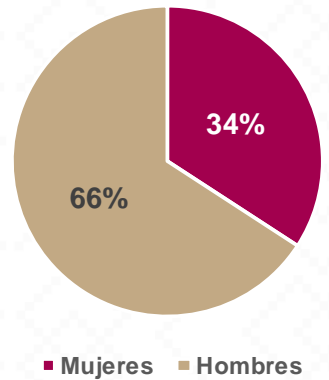

Alumnos por Sexo