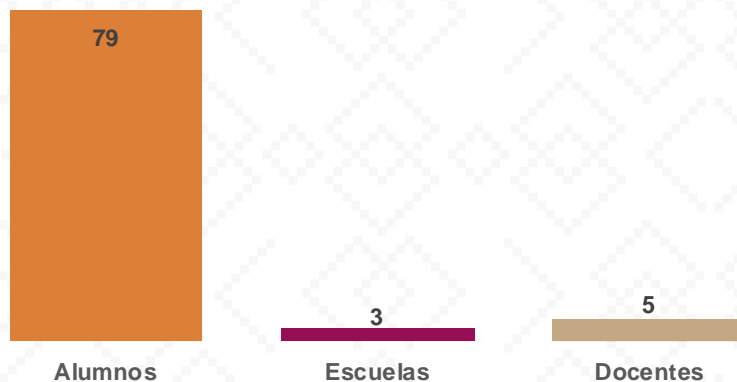

Alumnos por Nivel y Sostenimiento

Alumnos por Sexo

*Fuente: Formato 911 INEGI

Estadística Educación Básica por Municipio

San Felipe de Jesús **Ciclo 2021-2022**

MODALIDAD ESCOLARIZADA			
Nivel	ESTADÍSTICA BÁSICA		
	Alumnos	Escuelas	Docentes
Preescolar	23	1	1
Público	23	1	1
Privado			
Primaria	32	1	3
Público	32	1	3
Privado			
Secundaria	24	1	1
Público	24	1	1
Privado			
Total General	79	3	5

Estadística Básica 2021-2022

Estadística Educación Básica por Alumnos San Felipe de Jesús **Ciclo 2021-2022**

ALUMNOS			
Nivel	Total	Mujeres	Hombres
Preescolar	23	8	15
Público	23	8	15
Privado			
Primaria	32	11	21
Público	32	11	21
Privado			
Secundaria	24	8	16
Público	24	8	16
Privado			
Totales	79	27	52