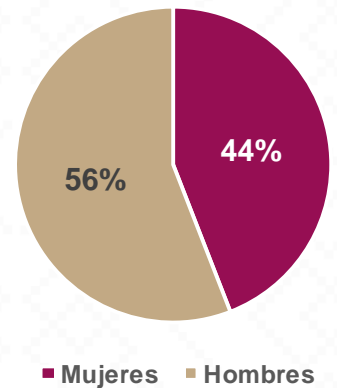

SAHUARIPA

Sahuaripa, En lengua ópata Sahuaripa significa "hormiga amarilla", de 'sagua', amarillo, 'arit', hormiga, y 'pa', terminación locativa.

De acuerdo a los datos del Censo General de Población y Vivienda del 2020 realizado por el INEGI, Sahuaripa cuenta con una población de 5,257 habitantes.

1,204 ALUMNOS

58 DOCENTES

25 CENTROS DE TRABAJO

Alumnos por Nivel y Sostenimiento

Alumnos por Sexo

*Fuente: Formato 911 INEGI

Estadística Educación Básica por Municipio

Sahuaripa **Ciclo 2021-2022**