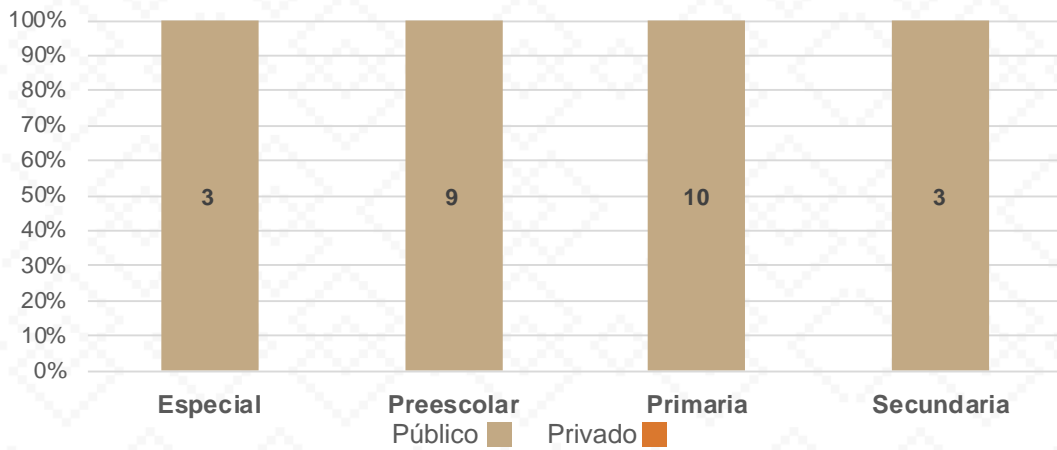

Estadística Educación Básica por Centros de Trabajo Sahuaripa **Ciclo 2021-2022**

ESCUELAS			
Educación Básica	Total	Público	Privado
Especial	3	3	
Preescolar	9	9	
Primaria	10	10	
Secundaria	3	3	
Totales	25	25	

Escuelas por Nivel y Sostenimiento