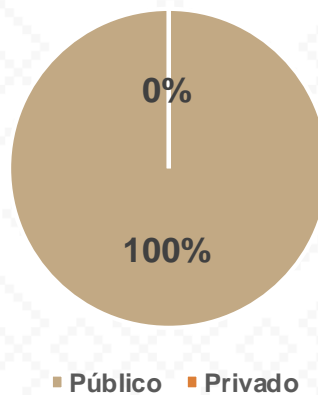

Escuelas por Sostenimiento