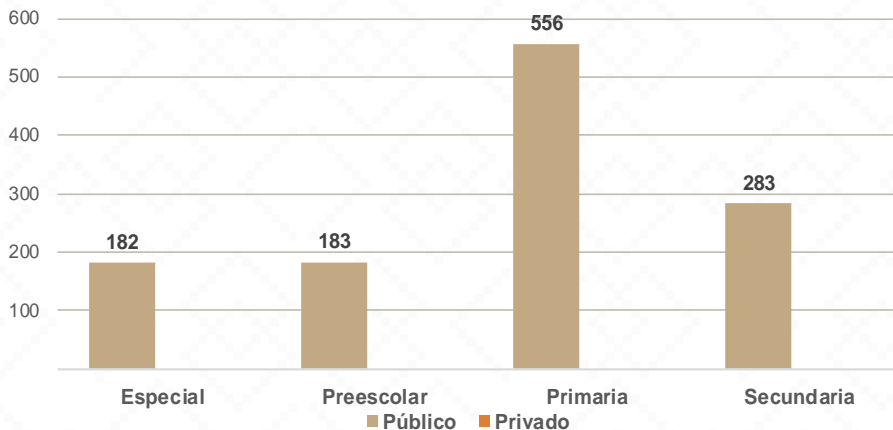

SAHUARIPA

Sahuaripa, En lengua ópata Sahuaripa significa "hormiga amarilla", de 'sagua', amarillo, 'arit', hormiga, y 'pa', terminación locativa.

De acuerdo a los datos del Censo General de Población y Vivienda del 2020 realizado por el INEGI, Sahuaripa cuenta con una población de 5,257 habitantes.

1,204 ALUMNOS

58 DOCENTES

25 CENTROS DE TRABAJO

Alumnos por Nivel y Sostenimiento

Alumnos por Sexo

*Fuente: Formato 911 INEGI

Estadística Educación Básica por Municipio

Sahuaripa **Ciclo 2021-2022**

MODALIDAD ESCOLARIZADA			
Nivel	ESTADÍSTICA BÁSICA		
	Alumnos	Escuelas	Docentes
Especial	182	3	11
Público	182	3	11
Privado			
Preescolar	183	9	12
Público	183	9	12
Privado			
Primaria	556	10	27
Público	556	10	27
Privado			
Secundaria	283	3	8
Público	283	3	8
Privado			
Total General	1,204	25	58