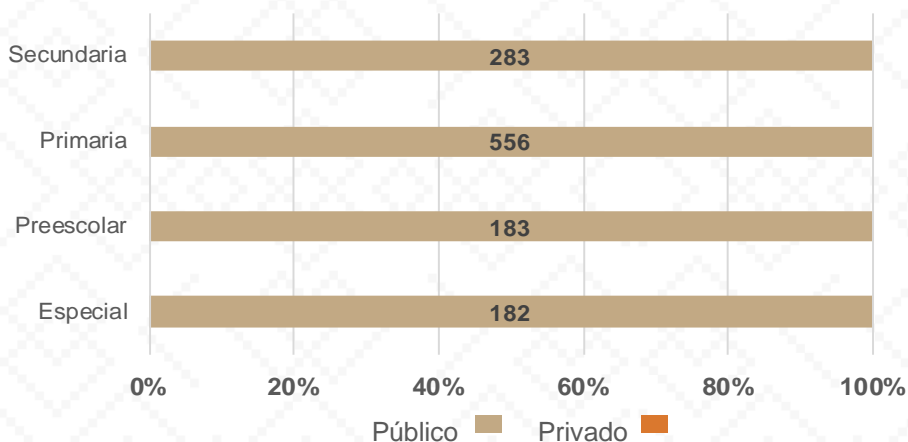

SAHUARIPA

Sahuaripa, En lengua ópata Sahuaripa significa "hormiga amarilla", de 'sagua', amarillo, 'arit', hormiga, y 'pa', terminación locativa.

De acuerdo a los datos del Censo General de Población y Vivienda del 2020 realizado por el INEGI, Sahuaripa cuenta con una población de 5,257 habitantes.

Estadística Básica 2021-2022

Estadística Educación Básica por Alumnos

Sahuaripa Ciclo 2021-2022

ALUMNOS			
Nivel	Total	Mujeres	Hombres
Especial	182	62	120
Público	182	62	120
Privado			
Preescolar	183	81	102
Público	183	81	102
Privado			
Primaria	556	263	293
Público	556	263	293
Privado			
Secundaria	283	125	158
Público	283	125	158
Privado			
Totales	1,204	531	673

Alumnos por Sexo

■ Mujeres ■ Hombres

Matrícula por Sostenimiento

■ Público ■ Privado

Estadística Educación Básica por Docentes

Sahuaripa Ciclo 2021-2022

DOCENTES			
Nivel	Total	Mujeres	Hombres
Especial	11	8	3
Público	11	8	3
Privado			
Preescolar	12	12	
Público	12	12	
Privado			
Primaria	27	18	9
Público	27	18	9
Privado			
Secundaria	8	4	4
Público	8	4	4
Privado			
Totales	58	42	16