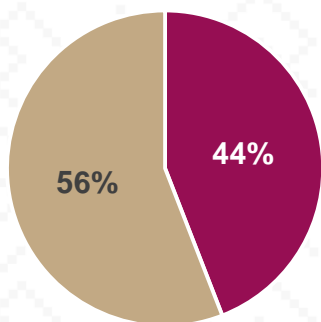

Estadística Básica 2021-2022

Estadística Educación Básica por Alumnos

Sahuaripa Ciclo 2021-2022

ALUMNOS			
Nivel	Total	Mujeres	Hombres
Especial	182	62	120
Público	182	62	120
Privado			
Preescolar	183	81	102
Público	183	81	102
Privado			
Primaria	556	263	293
Público	556	263	293
Privado			
Secundaria	283	125	158
Público	283	125	158
Privado			
Totales	1,204	531	673

Alumnos por Sexo

■ Mujeres ■ Hombres

Matrícula por Sostenimiento

■ Público ■ Privado

Estadística Educación Básica por Docentes

Sahuaripa Ciclo 2021-2022

DOCENTES			
Nivel	Total	Mujeres	Hombres
Especial	11	8	3
Público	11	8	3
Privado			
Preescolar	12	12	
Público	12	12	
Privado			
Primaria	27	18	9
Público	27	18	9
Privado			
Secundaria	8	4	4
Público	8	4	4
Privado			
Totales	58	42	16