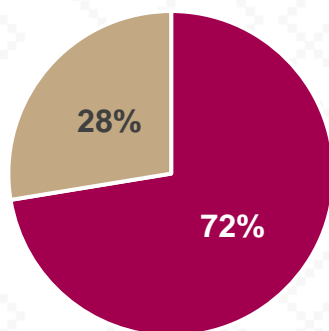

Estadística Básica 2021-2022

Estadística Educación Básica por Alumnos

Sahuaripa Ciclo 2021-2022

ALUMNOS			
Nivel	Total	Mujeres	Hombres
Especial	182	62	120
Público	182	62	120
Privado			
Preescolar	183	81	102
Público	183	81	102
Privado			
Primaria	556	263	293
Público	556	263	293
Privado			
Secundaria	283	125	158
Público	283	125	158
Privado			
Totales	1,204	531	673

Alumnos por Sexo

■ Mujeres ■ Hombres

Matrícula por Sostenimiento

■ Público ■ Privado

Estadística Educación Básica por Docentes

Sahuaripa Ciclo 2021-2022

DOCENTES			
Nivel	Total	Mujeres	Hombres
Especial	11	8	3
Público	11	8	3
Privado			
Preescolar	12	12	
Público	12	12	
Privado			
Primaria	27	18	9
Público	27	18	9
Privado			
Secundaria	8	4	4
Público	8	4	4
Privado			
Totales	58	42	16

Docentes por Sexo

■ Mujeres ■ Hombres

Docentes por Sostenimiento

■ Total Privado ■ Total Público

Estadística Educación Básica por Centros de Trabajo Sahuaripa **Ciclo 2021-2022**

ESCUELAS			
Educación Básica	Total	Público	Privado
Especial	3	3	
Preescolar	9	9	
Primaria	10	10	
Secundaria	3	3	
Totales	25	25	