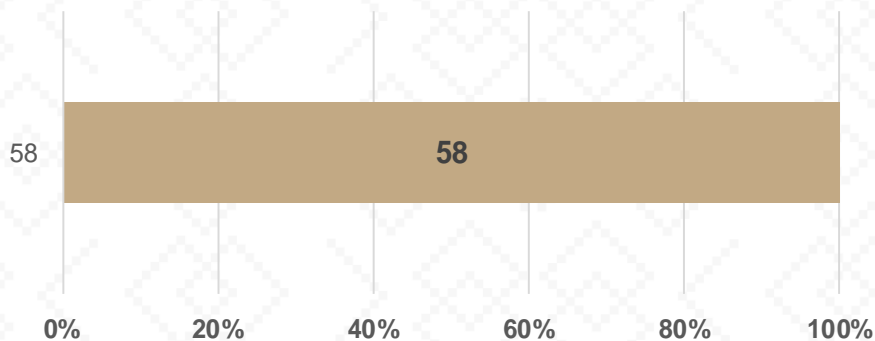

Docentes por Sostenimiento

■ Total Privado ■ Total Público