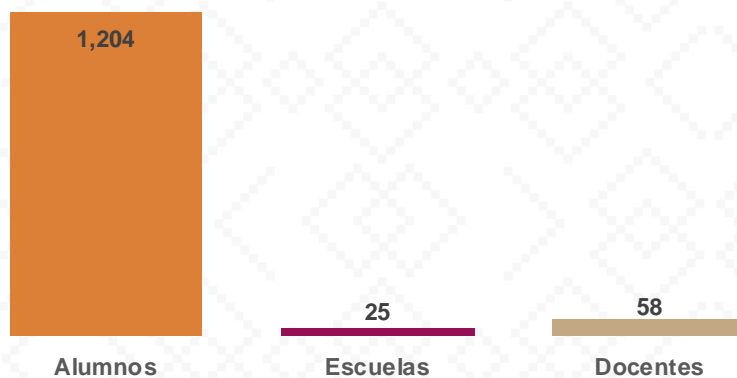

Estadística Educación Básica por Municipio

Sahuaripa **Ciclo 2021-2022**

MODALIDAD ESCOLARIZADA			
Nivel	ESTADÍSTICA BÁSICA		
	Alumnos	Escuelas	Docentes
Especial	182	3	11
Público	182	3	11
Privado			
Preescolar	183	9	12
Público	183	9	12
Privado			
Primaria	556	10	27
Público	556	10	27
Privado			
Secundaria	283	3	8
Público	283	3	8
Privado			
Total General	1,204	25	58

Estadística Básica 2021-2022