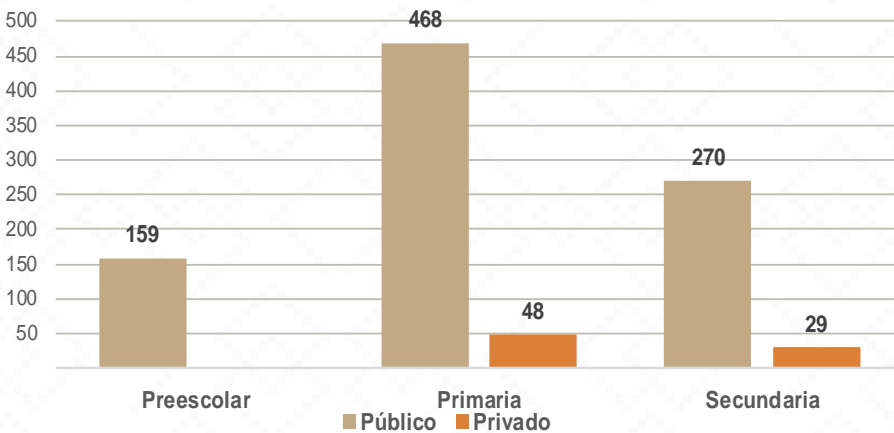

# ROSARIO

**Rosario**, Nombrado así en honor a la Virgen del Rosario, figura de la Iglesia católica.

De acuerdo a los datos del Censo General de Población y Vivienda del 2020 realizado por el INEGI, Rosario cuenta con una población de 4,830 habitantes.

**974 ALUMNOS**

**62 DOCENTES**

**27 CENTROS DE TRABAJO**

Alumnos por Nivel y Sostenimiento

Alumnos por Sexo

\*Fuente: Formato 911 INEGI

# Estadística Educación Básica por Municipio

## Rosario Ciclo 2021-2022

MODALIDAD ESCOLARIZADA			
Nivel	ESTADÍSTICA BÁSICA		
	Alumnos	Escuelas	Docentes
<b>Preescolar</b>	<b>159</b>	<b>7</b>	<b>9</b>
Público	159	7	9
Privado			
<b>Primaria</b>	<b>516</b>	<b>12</b>	<b>35</b>
Público	468	11	28
Privado	48	1	7
<b>Secundaria</b>	<b>299</b>	<b>8</b>	<b>18</b>
Público	270	7	14
Privado	29	1	4
<b>Total General</b>	<b>974</b>	<b>27</b>	<b>62</b>