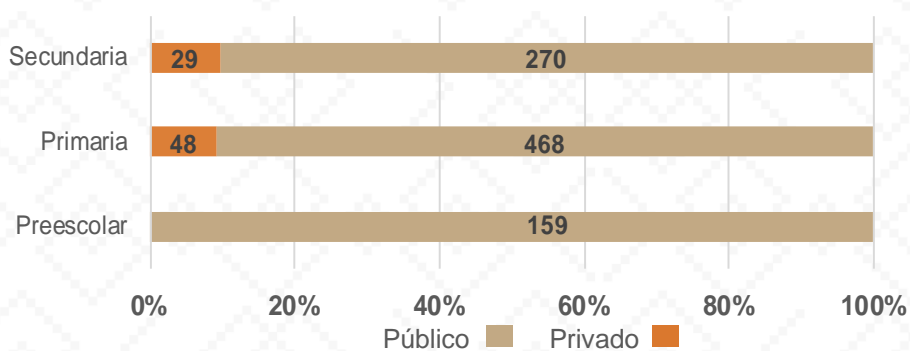

### Estadística Básica 2021-2022

# Estadística Educación Básica por Alumnos

## Rosario Ciclo 2021-2022

ALUMNOS			
Nivel	Total	Mujeres	Hombres
<b>Preescolar</b>	<b>159</b>	<b>69</b>	<b>90</b>
Público	159	69	90
Privado			
<b>Primaria</b>	<b>516</b>	<b>249</b>	<b>267</b>
Público	468	227	241
Privado	48	22	26
<b>Secundaria</b>	<b>299</b>	<b>137</b>	<b>162</b>
Público	270	128	142
Privado	29	9	20
<b>Totales</b>	<b>974</b>	<b>455</b>	<b>519</b>

Alumnos por Sexo

■ Mujeres ■ Hombres

Matrícula por Sostenimiento