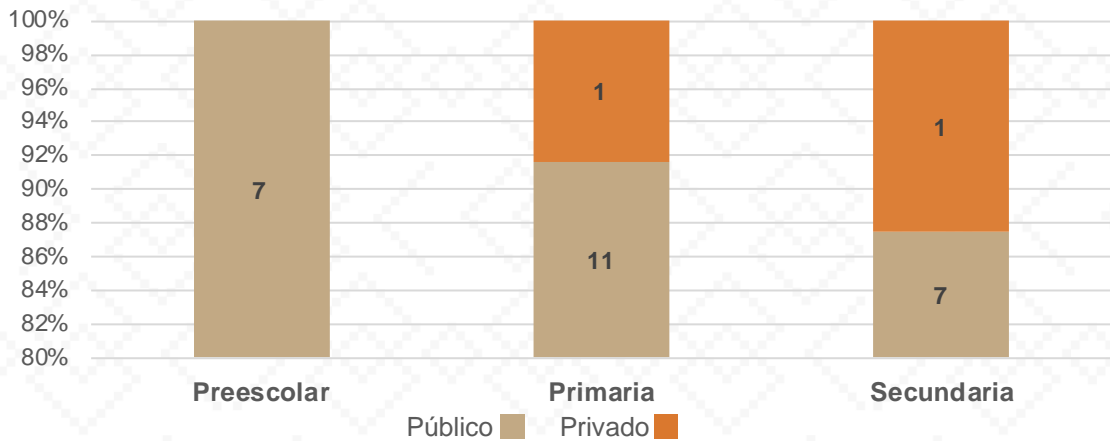

Estadística Educación Básica por Centros de Trabajo

Rosario Ciclo 2021-2022

ESCUELAS			
Educación Básica	Total	Público	Privado
Preescolar	7	7	
Primaria	12	11	1
Secundaria	8	7	1
Totales	27	25	2

Escuelas por Nivel y Sostenimiento