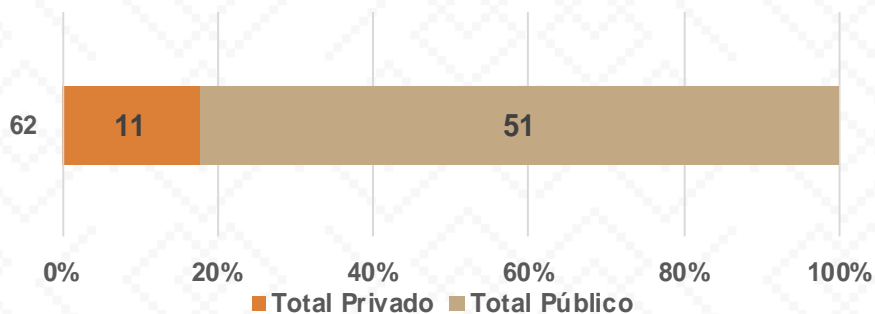

# Estadística Educación Básica por Docentes

## Rosario Ciclo 2021-2022

DOCENTES			
Nivel	Total	Mujeres	Hombres
<b>Preescolar</b>	<b>9</b>	<b>9</b>	
Público	9	9	
Privado			
<b>Primaria</b>	<b>35</b>	<b>19</b>	<b>16</b>
Público	28	15	13
Privado	7	4	3
<b>Secundaria</b>	<b>18</b>	<b>12</b>	<b>6</b>
Público	14	9	5
Privado	4	3	1
<b>Totales</b>	<b>62</b>	<b>40</b>	<b>22</b>

Docentes por Sexo

■ Mujeres ■ Hombres

Docentes por Sostenimiento

■ Total Privado ■ Total Público