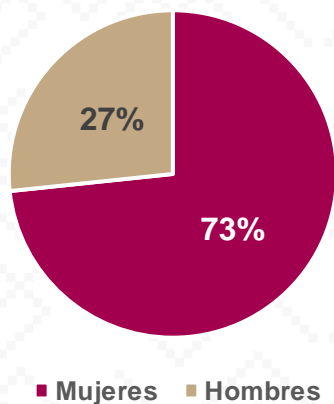

Estadística Educación Básica por Docentes

Arivechi Ciclo 2021-2022

DOCENTES			
Nivel	Total	Mujeres	Hombres
Preescolar	2	2	0
Público	2	2	
Privado			
Primaria	6	5	1
Público	6	5	1
Privado			
Secundaria	7	4	3
Público	7	3	6
Privado			
Totales	15	11	4

Docentes por Sexo