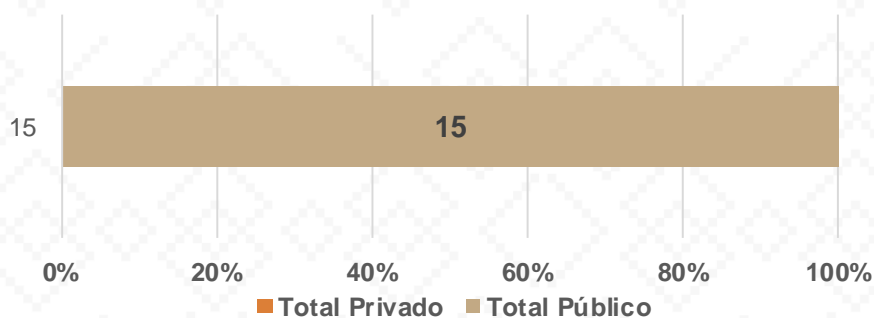

Estadística Básica 2021-2022

Estadística Educación Básica por Alumnos

Arivechi Ciclo 2021-2022

ALUMNOS			
Nivel	Total	Mujeres	Hombres
Preescolar	33	18	15
Público	33	18	15
Privado			
Primaria	124	58	66
Público	124	58	66
Privado			
Secundaria	44	21	23
Público	44	21	23
Privado			
Totales	201	97	104

Alumnos por Sexo

■ Mujeres ■ Hombres

Matrícula por Sostenimiento

Estadística Educación Básica por Docentes

Arivechi Ciclo 2021-2022

DOCENTES			
Nivel	Total	Mujeres	Hombres
Preescolar	2	2	0
Público	2	2	
Privado			
Primaria	6	5	1
Público	6	5	1
Privado			
Secundaria	7	4	3
Público	7	3	6
Privado			
Totales	15	11	4

Docentes por Sexo

Docentes por Sostenimiento

Estadística Educación Básica por Centros de Trabajo

Arivechi **Ciclo 2021-2022**

ESCUELAS			
Educación Básica	Total	Público	Privado
Preescolar	2	2	
Primaria	3	3	
Secundaria	2	2	
Totales	7	7	