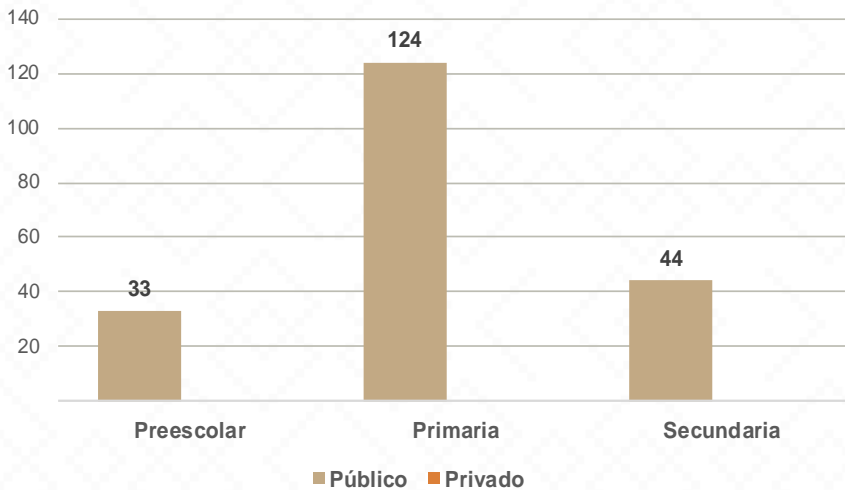

ARIVECHI

Arivechi, Su nombre proviene de la lengua ópata de las raíces 'arive', calavera y la proposición locativa 'tzi', que significa lugar; es decir, Lugar de la Calavera.

De acuerdo a los datos del Censo General de Población y Vivienda del 2020 realizado por el INEGI, Arivechi cuenta con una población de 1,177 habitantes.

201 ALUMNOS

15 DOCENTES

7 CENTROS DE TRABAJO

Alumnos por Nivel y Sostenimiento

Alumnos por Sexo

*Fuente: Formato 911 INEGI

Estadística Educación Básica por Municipio

Arivechi **Ciclo 2021-2022**

MODALIDAD ESCOLARIZADA			
Nivel	ESTADÍSTICA BÁSICA		
	Alumnos	Escuelas	Docentes
Preescolar	33	2	2
Público	33	2	2
Privado			
Primaria	124	3	6
Público	124	3	6
Privado			
Secundaria	44	2	7
Público	44	2	7
Privado			
Total General	201	7	15

Estadística Básica 2021-2022

Estadística Educación Básica por Alumnos

Arivechi Ciclo 2021-2022

ALUMNOS			
Nivel	Total	Mujeres	Hombres
Preescolar	33	18	15
Público	33	18	15
Privado			
Primaria	124	58	66
Público	124	58	66
Privado			
Secundaria	44	21	23
Público	44	21	23
Privado			
Totales	201	97	104