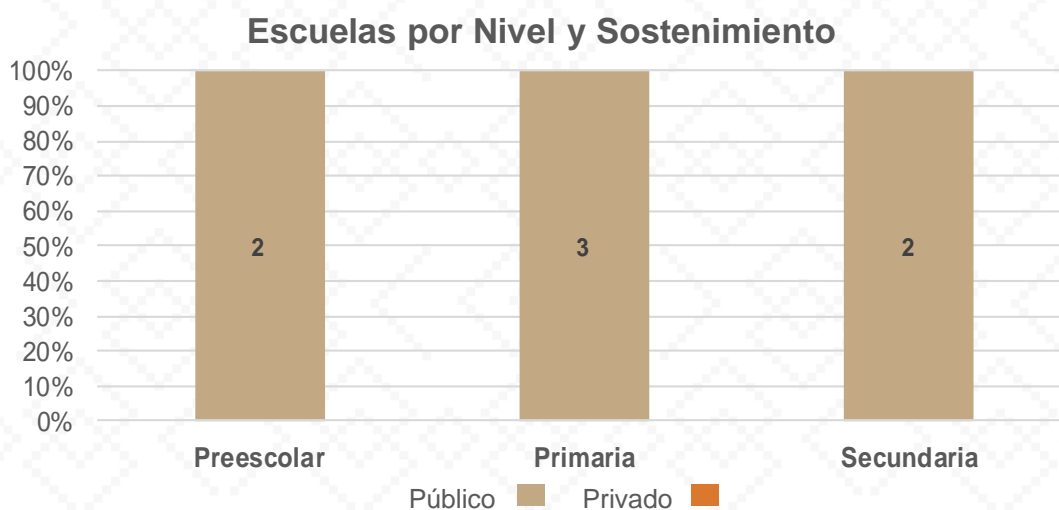

Estadística Básica 2021-2022

Estadística Educación Básica por Alumnos

Arivechi Ciclo 2021-2022

ALUMNOS			
Nivel	Total	Mujeres	Hombres
Preescolar	33	18	15
Público	33	18	15
Privado			
Primaria	124	58	66
Público	124	58	66
Privado			
Secundaria	44	21	23
Público	44	21	23
Privado			
Totales	201	97	104

Alumnos por Sexo

■ Mujeres ■ Hombres

Matrícula por Sostenimiento

Estadística Educación Básica por Docentes

Arivechi Ciclo 2021-2022

DOCENTES			
Nivel	Total	Mujeres	Hombres
Preescolar	2	2	0
Público	2	2	
Privado			
Primaria	6	5	1
Público	6	5	1
Privado			
Secundaria	7	4	3
Público	7	3	6
Privado			
Totales	15	11	4

Docentes por Sexo

Docentes por Sostenimiento

Estadística Educación Básica por Centros de Trabajo

Arivechi **Ciclo 2021-2022**

ESCUELAS			
Educación Básica	Total	Público	Privado
Preescolar	2	2	
Primaria	3	3	
Secundaria	2	2	
Totales	7	7	

Escuelas por Sostenimiento

■ Público ■ Privado

Estadística Educación Básica Inmuebles Escolares Arivechi **Ciclo 2021-2022**

6 INMUEBLES SEC

Inmuebles Escolares SEC

INMUEBLES ESCOLARES SEC	
Educación Básica	Público
Preescolar	1
Primaria	3
Secundaria	2
Totales	6