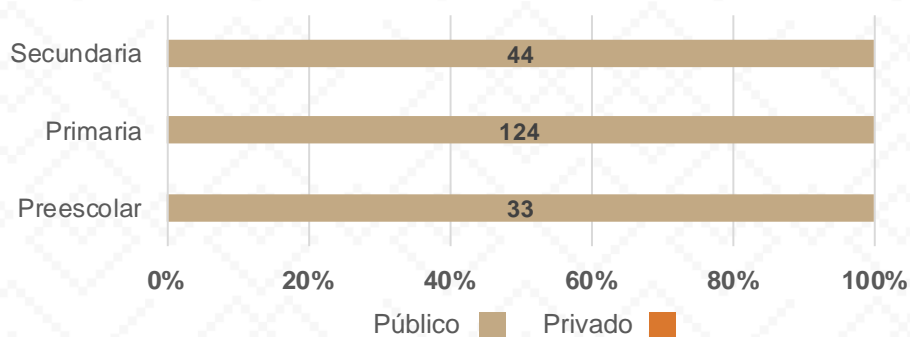

Estadística Básica 2021-2022

Estadística Educación Básica por Alumnos

Arivechi Ciclo 2021-2022

ALUMNOS			
Nivel	Total	Mujeres	Hombres
Preescolar	33	18	15
Público	33	18	15
Privado			
Primaria	124	58	66
Público	124	58	66
Privado			
Secundaria	44	21	23
Público	44	21	23
Privado			
Totales	201	97	104

Alumnos por Sexo

■ Mujeres ■ Hombres

Matrícula por Sostenimiento

Estadística Educación Básica por Docentes

Arivechi Ciclo 2021-2022

DOCENTES			
Nivel	Total	Mujeres	Hombres
Preescolar	2	2	0
Público	2	2	
Privado			
Primaria	6	5	1
Público	6	5	1
Privado			
Secundaria	7	4	3
Público	7	3	6
Privado			
Totales	15	11	4