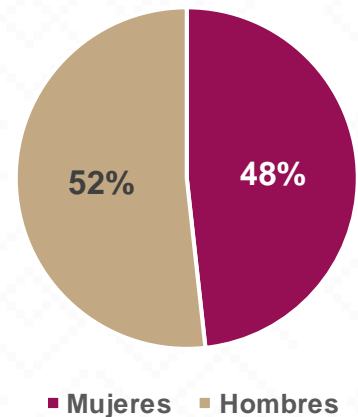

ARIVECHI

Arivechi, Su nombre proviene de la lengua ópata de las raíces 'arive', calavera y la proposición locativa 'tzi', que significa lugar; es decir, Lugar de la Calavera.

De acuerdo a los datos del Censo General de Población y Vivienda del 2020 realizado por el INEGI, Arivechi cuenta con una población de 1,177 habitantes.

201 ALUMNOS

15 DOCENTES

7 CENTROS DE TRABAJO

Alumnos por Nivel y Sostenimiento

Alumnos por Sexo

*Fuente: Formato 911 INEGI

Estadística Educación Básica por Municipio

Arivechi **Ciclo 2021-2022**