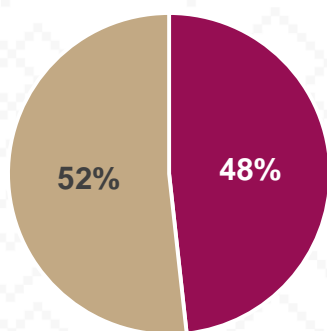

Estadística Básica 2021-2022

Estadística Educación Básica por Alumnos

Arivechi Ciclo 2021-2022

ALUMNOS			
Nivel	Total	Mujeres	Hombres
Preescolar	33	18	15
Público	33	18	15
Privado			
Primaria	124	58	66
Público	124	58	66
Privado			
Secundaria	44	21	23
Público	44	21	23
Privado			
Totales	201	97	104

Alumnos por Sexo

■ Mujeres ■ Hombres

Matrícula por Sostenimiento

Estadística Educación Básica por Docentes

Arivechi Ciclo 2021-2022

DOCENTES			
Nivel	Total	Mujeres	Hombres
Preescolar	2	2	0
Público	2	2	
Privado			
Primaria	6	5	1
Público	6	5	1
Privado			
Secundaria	7	4	3
Público	7	3	6
Privado			
Totales	15	11	4