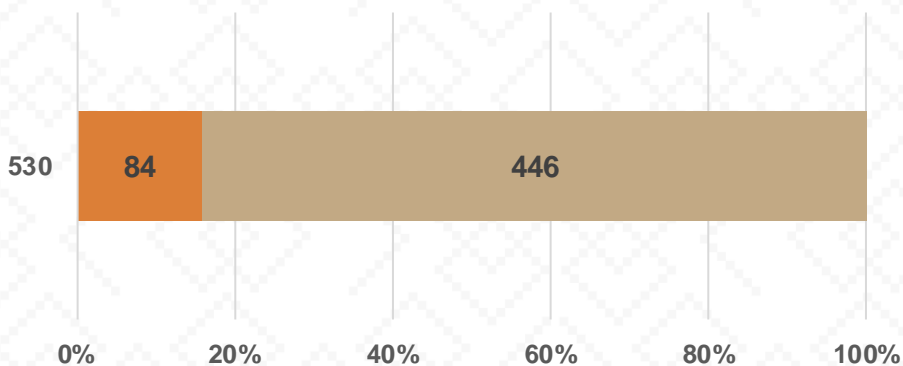

Estadística Básica 2021-2022

Estadística Educación Básica por Alumnos

Puerto Peñasco Ciclo 2021-2022

ALUMNOS			
Nivel	Total	Mujeres	Hombres
Inicial	120	57	63
Público			
Privado	120	57	63
Especial	608	209	399
Público	608	209	399
Privado			
Preescolar	1,992	1,029	963
Público	1,788	924	864
Privado	204	105	99
Primaria	7,795	3,808	3,987
Público	7,134	3,466	3,668
Privado	661	342	319
Secundaria	4,077	2,009	2,068
Público	3,773	1,860	1,913
Privado	304	149	155
Totales	14,592	7,112	7,480

Matrícula por Sostenimiento

Alumnos por Sexo

■ Mujeres ■ Hombres

■ Público ■ Privado

Estadística Educación Básica por Docentes Puerto Peñasco **Ciclo 2021-2022**

DOCENTES			
Nivel	Total	Mujeres	Hombres
Inicial	1	1	
Público			
Privado	1	1	
Especial	33	31	2
Público	33	31	2
Privado			
Preescolar	93	93	
Público	77	77	
Privado	16	16	
Primaria	274	173	101
Público	236	141	95
Privado	38	32	6
Secundaria	129	74	55
Público	100	56	44
Privado	29	18	11
Totales	530	372	158

Docentes por Sexo

■ Mujeres ■ Hombres

Docentes por Sostenimiento

■ Total Privado ■ Total Público

Estadística Educación Básica por Centros de Trabajo Puerto Peñasco **Ciclo 2021-2022**

ESCUELAS			
Educación Básica	Total	Público	Privado
Inicial	1		1
Especial	6	6	1
Preescolar	21	14	7
Primaria	29	24	5
Secundaria	12	7	5
Totales	69	51	19