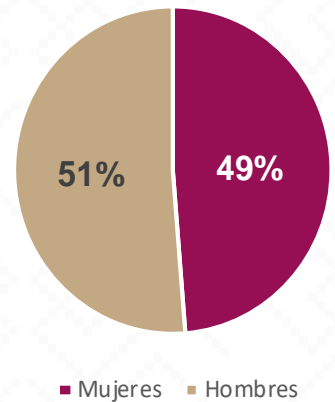

PUERTO PEÑASCO

Puerto Peñasco, Nombrado así por el puerto y la geografía de la cabecera municipal. El turístico municipio es llamado también “Rocky Point” por los estadounidenses.

De acuerdo a los datos del Censo General de Población y Vivienda del 2020 realizado por el INEGI, Puerto Peñasco cuenta con una población de 62,689 habitantes.

14,592 ALUMNOS

530 DOCENTES

69 CENTROS DE TRABAJO

Alumnos por Nivel y Sostenimiento

Alumnos por Sexo

*Fuente: Formato 911 INEGI

Estadística Educación Básica por Municipio Puerto Peñasco **Ciclo 2021-2022**

MODALIDAD ESCOLARIZADA			
Nivel	ESTADÍSTICA BÁSICA		
	Alumnos	Escuelas	Docentes
Inicial	120	1	1
Público			
Privado	120	1	1
Especial	608	6	33
Público	608	6	33
Privado			
Preescolar	1,992	21	93
Público	1,788	14	77
Privado	204	7	16
Primaria	7,795	29	274
Público	7,134	24	236
Privado	661	5	38
Secundaria	4,077	12	129
Público	3,773	7	100
Privado	304	5	29
Total General	14,592	69	530

Estadística Básica 2021-2022

Estadística Educación Básica por Alumnos

Puerto Peñasco Ciclo 2021-2022

ALUMNOS			
Nivel	Total	Mujeres	Hombres
Inicial	120	57	63
Público			
Privado	120	57	63
Especial	608	209	399
Público	608	209	399
Privado			
Preescolar	1,992	1,029	963
Público	1,788	924	864
Privado	204	105	99
Primaria	7,795	3,808	3,987
Público	7,134	3,466	3,668
Privado	661	342	319
Secundaria	4,077	2,009	2,068
Público	3,773	1,860	1,913
Privado	304	149	155
Totales	14,592	7,112	7,480