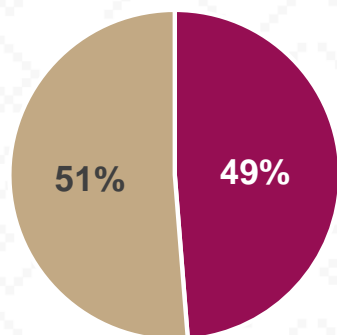

Estadística Básica 2021-2022

Estadística Educación Básica por Alumnos

Puerto Peñasco Ciclo 2021-2022

ALUMNOS			
Nivel	Total	Mujeres	Hombres
Inicial	120	57	63
Público			
Privado	120	57	63
Especial	608	209	399
Público	608	209	399
Privado			
Preescolar	1,992	1,029	963
Público	1,788	924	864
Privado	204	105	99
Primaria	7,795	3,808	3,987
Público	7,134	3,466	3,668
Privado	661	342	319
Secundaria	4,077	2,009	2,068
Público	3,773	1,860	1,913
Privado	304	149	155
Totales	14,592	7,112	7,480

Matrícula por Sostenimiento

Alumnos por Sexo

■ Mujeres ■ Hombres

■ Público ■ Privado

Estadística Educación Básica por Docentes Puerto Peñasco **Ciclo 2021-2022**

DOCENTES			
Nivel	Total	Mujeres	Hombres
Inicial	1	1	
Público			
Privado	1	1	
Especial	33	31	2
Público	33	31	2
Privado			
Preescolar	93	93	
Público	77	77	
Privado	16	16	
Primaria	274	173	101
Público	236	141	95
Privado	38	32	6
Secundaria	129	74	55
Público	100	56	44
Privado	29	18	11
Totales	530	372	158