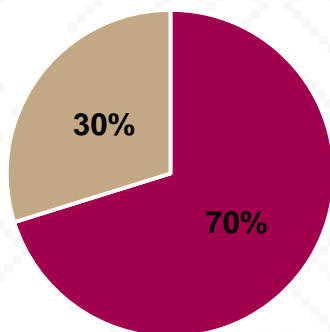

Estadística Básica 2021-2022

Estadística Educación Básica por Alumnos

Puerto Peñasco Ciclo 2021-2022

ALUMNOS			
Nivel	Total	Mujeres	Hombres
Inicial	120	57	63
Público			
Privado	120	57	63
Especial	608	209	399
Público	608	209	399
Privado			
Preescolar	1,992	1,029	963
Público	1,788	924	864
Privado	204	105	99
Primaria	7,795	3,808	3,987
Público	7,134	3,466	3,668
Privado	661	342	319
Secundaria	4,077	2,009	2,068
Público	3,773	1,860	1,913
Privado	304	149	155
Totales	14,592	7,112	7,480

Matrícula por Sostenimiento

Alumnos por Sexo

■ Mujeres ■ Hombres

■ Público ■ Privado

Estadística Educación Básica por Docentes Puerto Peñasco **Ciclo 2021-2022**

DOCENTES			
Nivel	Total	Mujeres	Hombres
Inicial	1	1	
Público			
Privado	1	1	
Especial	33	31	2
Público	33	31	2
Privado			
Preescolar	93	93	
Público	77	77	
Privado	16	16	
Primaria	274	173	101
Público	236	141	95
Privado	38	32	6
Secundaria	129	74	55
Público	100	56	44
Privado	29	18	11
Totales	530	372	158

Docentes por Sexo

■ Mujeres ■ Hombres

Docentes por Sostenimiento

■ Total Privado ■ Total Público

Estadística Educación Básica por Centros de Trabajo Puerto Peñasco **Ciclo 2021-2022**

ESCUELAS			
Educación Básica	Total	Público	Privado
Inicial	1		1
Especial	6	6	1
Preescolar	21	14	7
Primaria	29	24	5
Secundaria	12	7	5
Totales	69	51	19