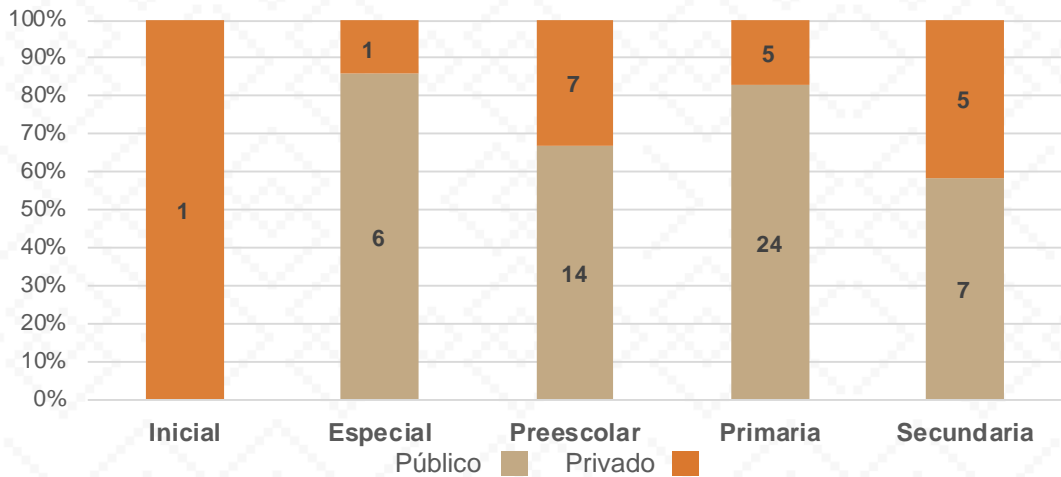

Matrícula por Sostenimiento

Alumnos por Sexo

■ Mujeres ■ Hombres

■ Público ■ Privado

Estadística Educación Básica por Docentes Puerto Peñasco **Ciclo 2021-2022**

DOCENTES			
Nivel	Total	Mujeres	Hombres
Inicial	1	1	
Público			
Privado	1	1	
Especial	33	31	2
Público	33	31	2
Privado			
Preescolar	93	93	
Público	77	77	
Privado	16	16	
Primaria	274	173	101
Público	236	141	95
Privado	38	32	6
Secundaria	129	74	55
Público	100	56	44
Privado	29	18	11
Totales	530	372	158

Docentes por Sexo

■ Mujeres ■ Hombres

Docentes por Sostenimiento

■ Total Privado ■ Total Público

Estadística Educación Básica por Centros de Trabajo Puerto Peñasco **Ciclo 2021-2022**

ESCUELAS			
Educación Básica	Total	Público	Privado
Inicial	1		1
Especial	6	6	1
Preescolar	21	14	7
Primaria	29	24	5
Secundaria	12	7	5
Totales	69	51	19

Escuelas por Nivel y Sostenimiento

Escuelas por Sostenimiento

■ Público ■ Privado

Estadística Educación Básica Inmuebles Escolares Puerto Peñasco **Ciclo 2021-2022**

32 INMUEBLES SEC

INMUEBLES ESCOLARES SEC	
Educación Básica	Público
Inicial	1
Preescolar	13
Primaria	14
Secundaria	4
Totales	32