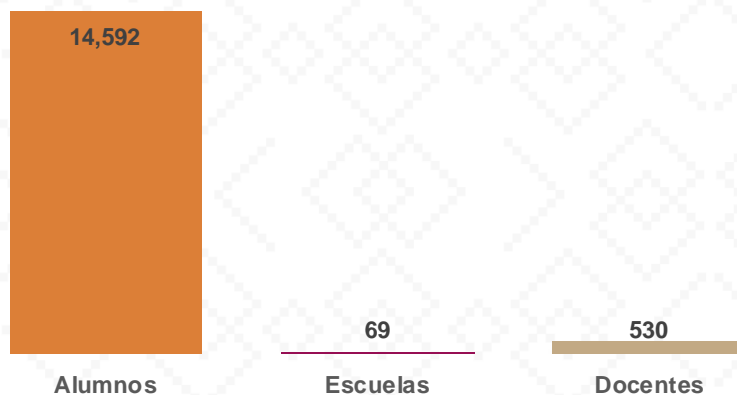

PUERTO PEÑASCO

Puerto Peñasco, Nombrado así por el puerto y la geografía de la cabecera municipal. El turístico municipio es llamado también “Rocky Point” por los estadounidenses.

De acuerdo a los datos del Censo General de Población y Vivienda del 2020 realizado por el INEGI, Puerto Peñasco cuenta con una población de 62,689 habitantes.

14,592 ALUMNOS

530 DOCENTES

69 CENTROS DE TRABAJO

Alumnos por Nivel y Sostenimiento

Alumnos por Sexo

*Fuente: Formato 911 INEGI

Estadística Educación Básica por Municipio Puerto Peñasco **Ciclo 2021-2022**

MODALIDAD ESCOLARIZADA			
Nivel	ESTADÍSTICA BÁSICA		
	Alumnos	Escuelas	Docentes
Inicial	120	1	1
Público			
Privado	120	1	1
Especial	608	6	33
Público	608	6	33
Privado			
Preescolar	1,992	21	93
Público	1,788	14	77
Privado	204	7	16
Primaria	7,795	29	274
Público	7,134	24	236
Privado	661	5	38
Secundaria	4,077	12	129
Público	3,773	7	100
Privado	304	5	29
Total General	14,592	69	530

Estadística Básica 2021-2022

Estadística Educación Básica por Alumnos

Puerto Peñasco Ciclo 2021-2022

ALUMNOS			
Nivel	Total	Mujeres	Hombres
Inicial	120	57	63
Público			
Privado	120	57	63
Especial	608	209	399
Público	608	209	399
Privado			
Preescolar	1,992	1,029	963
Público	1,788	924	864
Privado	204	105	99
Primaria	7,795	3,808	3,987
Público	7,134	3,466	3,668
Privado	661	342	319
Secundaria	4,077	2,009	2,068
Público	3,773	1,860	1,913
Privado	304	149	155
Totales	14,592	7,112	7,480