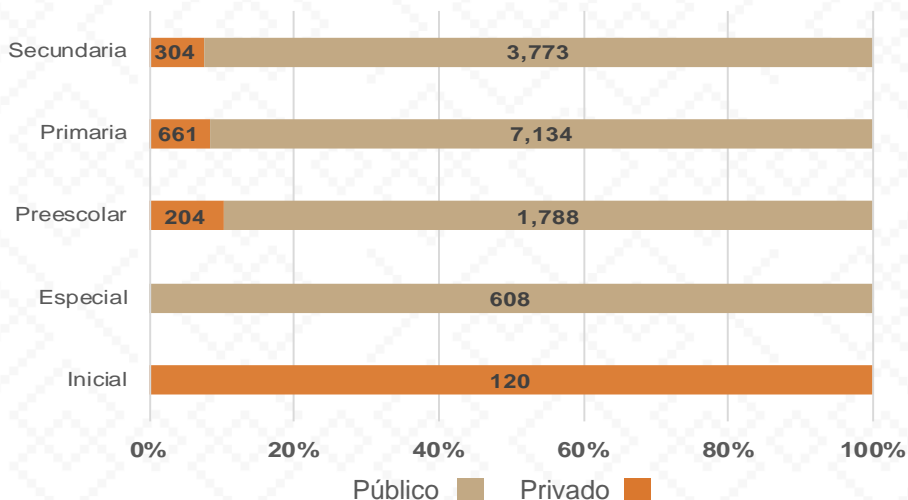

PUERTO PEÑASCO

Puerto Peñasco, Nombrado así por el puerto y la geografía de la cabecera municipal. El turístico municipio es llamado también “Rocky Point” por los estadounidenses.

De acuerdo a los datos del Censo General de Población y Vivienda del 2020 realizado por el INEGI, Puerto Peñasco cuenta con una población de 62,689 habitantes.

14,592 ALUMNOS

530 DOCENTES

69 CENTROS DE TRABAJO

Alumnos por Nivel y Sostenimiento

Alumnos por Sexo

*Fuente: Formato 911 INEGI

Estadística Educación Básica por Municipio Puerto Peñasco **Ciclo 2021-2022**

MODALIDAD ESCOLARIZADA			
Nivel	ESTADÍSTICA BÁSICA		
	Alumnos	Escuelas	Docentes
Inicial	120	1	1
Público			
Privado	120	1	1
Especial	608	6	33
Público	608	6	33
Privado			
Preescolar	1,992	21	93
Público	1,788	14	77
Privado	204	7	16
Primaria	7,795	29	274
Público	7,134	24	236
Privado	661	5	38
Secundaria	4,077	12	129
Público	3,773	7	100
Privado	304	5	29
Total General	14,592	69	530

Estadística Básica 2021-2022

Estadística Educación Básica por Alumnos

Puerto Peñasco Ciclo 2021-2022

ALUMNOS			
Nivel	Total	Mujeres	Hombres
Inicial	120	57	63
Público			
Privado	120	57	63
Especial	608	209	399
Público	608	209	399
Privado			
Preescolar	1,992	1,029	963
Público	1,788	924	864
Privado	204	105	99
Primaria	7,795	3,808	3,987
Público	7,134	3,466	3,668
Privado	661	342	319
Secundaria	4,077	2,009	2,068
Público	3,773	1,860	1,913
Privado	304	149	155
Totales	14,592	7,112	7,480

Matrícula por Sostenimiento

Alumnos por Sexo

■ Mujeres ■ Hombres

■ Público ■ Privado

Estadística Educación Básica por Docentes Puerto Peñasco **Ciclo 2021-2022**

DOCENTES			
Nivel	Total	Mujeres	Hombres
Inicial	1	1	
Público			
Privado	1	1	
Especial	33	31	2
Público	33	31	2
Privado			
Preescolar	93	93	
Público	77	77	
Privado	16	16	
Primaria	274	173	101
Público	236	141	95
Privado	38	32	6
Secundaria	129	74	55
Público	100	56	44
Privado	29	18	11
Totales	530	372	158