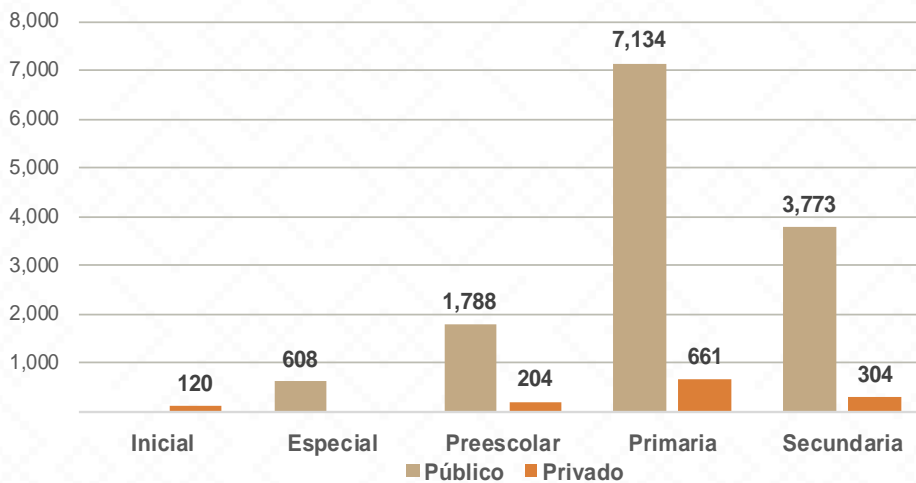

PUERTO PEÑASCO

Puerto Peñasco, Nombrado así por el puerto y la geografía de la cabecera municipal. El turístico municipio es llamado también “Rocky Point” por los estadounidenses.

De acuerdo a los datos del Censo General de Población y Vivienda del 2020 realizado por el INEGI, Puerto Peñasco cuenta con una población de 62,689 habitantes.

14,592 ALUMNOS

530 DOCENTES

69 CENTROS DE TRABAJO

Alumnos por Nivel y Sostenimiento

Alumnos por Sexo

*Fuente: Formato 911 INEGI

Estadística Educación Básica por Municipio Puerto Peñasco **Ciclo 2021-2022**

MODALIDAD ESCOLARIZADA			
Nivel	ESTADÍSTICA BÁSICA		
	Alumnos	Escuelas	Docentes
Inicial	120	1	1
Público			
Privado	120	1	1
Especial	608	6	33
Público	608	6	33
Privado			
Preescolar	1,992	21	93
Público	1,788	14	77
Privado	204	7	16
Primaria	7,795	29	274
Público	7,134	24	236
Privado	661	5	38
Secundaria	4,077	12	129
Público	3,773	7	100
Privado	304	5	29
Total General	14,592	69	530

Estadística Básica 2021-2022

Estadística Educación Básica por Alumnos

Puerto Peñasco Ciclo 2021-2022

ALUMNOS			
Nivel	Total	Mujeres	Hombres
Inicial	120	57	63
Público			
Privado	120	57	63
Especial	608	209	399
Público	608	209	399
Privado			
Preescolar	1,992	1,029	963
Público	1,788	924	864
Privado	204	105	99
Primaria	7,795	3,808	3,987
Público	7,134	3,466	3,668
Privado	661	342	319
Secundaria	4,077	2,009	2,068
Público	3,773	1,860	1,913
Privado	304	149	155
Totales	14,592	7,112	7,480

Matrícula por Sostenimiento

Alumnos por Sexo

■ Mujeres ■ Hombres

■ Público ■ Privado

Estadística Educación Básica por Docentes Puerto Peñasco **Ciclo 2021-2022**

DOCENTES			
Nivel	Total	Mujeres	Hombres
Inicial	1	1	
Público			
Privado	1	1	
Especial	33	31	2
Público	33	31	2
Privado			
Preescolar	93	93	
Público	77	77	
Privado	16	16	
Primaria	274	173	101
Público	236	141	95
Privado	38	32	6
Secundaria	129	74	55
Público	100	56	44
Privado	29	18	11
Totales	530	372	158