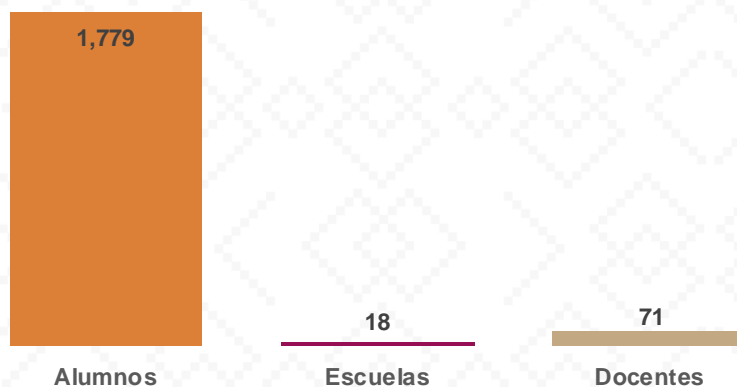

De acuerdo a los datos del Censo General de Población y Vivienda del 2020 realizado por el INEGI, Pitiquito cuenta con una población de 9,122 habitantes.

1,779 ALUMNOS

71 DOCENTES

7 CENTROS DE TRABAJO

Alumnos por Nivel y Sostenimiento

Alumnos por Sexo

*Fuente: Formato 911 INEGI

Estadística Educación Básica por Municipio

Pitiquito **Ciclo 2021-2022**

MODALIDAD ESCOLARIZADA			
Nivel	ESTADÍSTICA BÁSICA		
	Alumnos	Escuelas	Docentes
Especial	101	1	4
Público	101	1	4
Privado			
Preescolar	290	7	14
Público	290	7	14
Privado			
Primaria	902	7	41
Público	902	7	41
Privado			
Secundaria	486	3	12
Público	486	3	12
Privado			
Total General	1,779	18	71

Estadística Básica 2021-2022

Estadística Educación Básica por Alumnos

Pitiquito Ciclo 2021-2022

ALUMNOS			
Nivel	Total	Mujeres	Hombres
Especial	101	41	60
Público	101	41	60
Privado			
Preescolar	290	137	153
Público	290	137	153
Privado			
Primaria	902	468	434
Público	902	468	434
Privado			
Secundaria	486	222	264
Público	486	222	264
Privado			
Totales	1,779	868	911