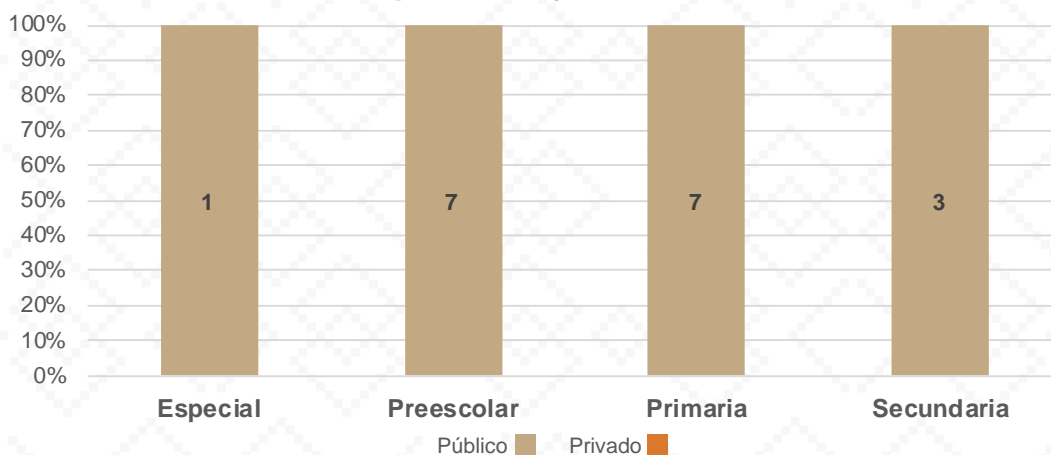

Estadística Educación Básica por Centros de Trabajo

Pitiquito Ciclo 2021-2022

ESCUELAS			
Educación Básica	Total	Público	Privado
Especial	1	1	
Preescolar	7	7	
Primaria	7	7	
Secundaria	3	3	
Totales	18	18	

Escuelas por Nivel y Sostenimiento