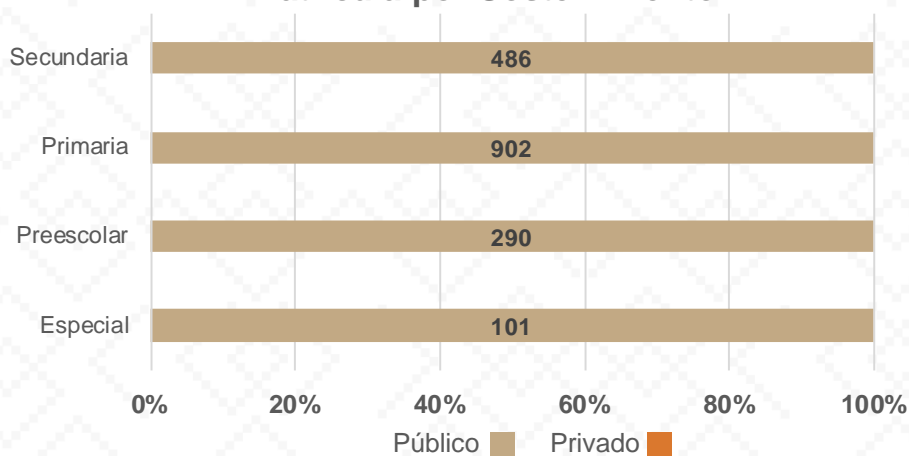

Alumnos por Sexo

*Fuente: Formato 911 INEGI

Estadística Educación Básica por Municipio

Pitiquito **Ciclo 2021-2022**

MODALIDAD ESCOLARIZADA			
Nivel	ESTADÍSTICA BÁSICA		
	Alumnos	Escuelas	Docentes
Especial	101	1	4
Público	101	1	4
Privado			
Preescolar	290	7	14
Público	290	7	14
Privado			
Primaria	902	7	41
Público	902	7	41
Privado			
Secundaria	486	3	12
Público	486	3	12
Privado			
Total General	1,779	18	71

Estadística Básica 2021-2022

Estadística Educación Básica por Alumnos

Pitiquito Ciclo 2021-2022

ALUMNOS			
Nivel	Total	Mujeres	Hombres
Especial	101	41	60
Público	101	41	60
Privado			
Preescolar	290	137	153
Público	290	137	153
Privado			
Primaria	902	468	434
Público	902	468	434
Privado			
Secundaria	486	222	264
Público	486	222	264
Privado			
Totales	1,779	868	911

Alumnos por Sexo

■ Mujeres ■ Hombres

Matrícula por Sostenimiento

■ Público ■ Privado

Estadística Educación Básica por Docentes

Pitiquito Ciclo 2021-2022

DOCENTES			
Nivel	Total	Mujeres	Hombres
Especial	4	4	
Público	4	4	
Privado			
Preescolar	14	14	
Público	14	14	
Privado			
Primaria	41	31	10
Público	41	31	10
Privado			
Secundaria	12	8	4
Público	12	8	4
Privado			
Totales	71	57	14