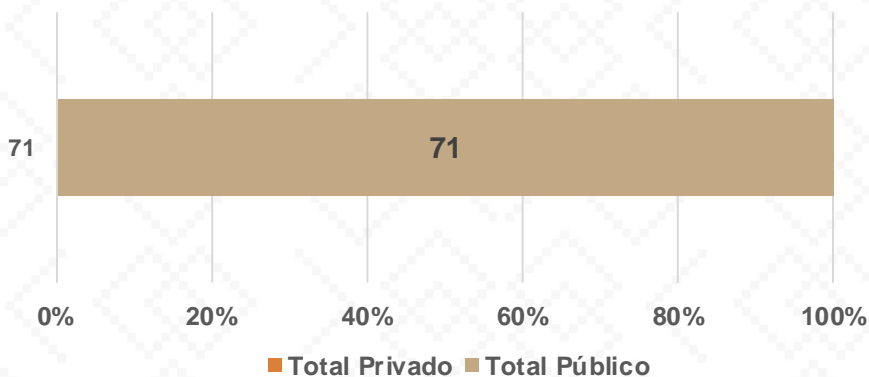

Estadística Básica 2021-2022

Estadística Educación Básica por Alumnos

Pitiquito Ciclo 2021-2022

ALUMNOS			
Nivel	Total	Mujeres	Hombres
Especial	101	41	60
Público	101	41	60
Privado			
Preescolar	290	137	153
Público	290	137	153
Privado			
Primaria	902	468	434
Público	902	468	434
Privado			
Secundaria	486	222	264
Público	486	222	264
Privado			
Totales	1,779	868	911

Alumnos por Sexo

■ Mujeres ■ Hombres

Matrícula por Sostenimiento

■ Público ■ Privado

Estadística Educación Básica por Docentes

Pitiquito Ciclo 2021-2022

DOCENTES			
Nivel	Total	Mujeres	Hombres
Especial	4	4	
Público	4	4	
Privado			
Preescolar	14	14	
Público	14	14	
Privado			
Primaria	41	31	10
Público	41	31	10
Privado			
Secundaria	12	8	4
Público	12	8	4
Privado			
Totales	71	57	14

Docentes por Sexo

■ Mujeres ■ Hombres

Docentes por Sostenimiento

■ Total Privado ■ Total Público

Estadística Educación Básica por Centros de Trabajo

Pitiquito Ciclo 2021-2022

ESCUELAS			
Educación Básica	Total	Público	Privado
Especial	1	1	
Preescolar	7	7	
Primaria	7	7	
Secundaria	3	3	
Totales	18	18	