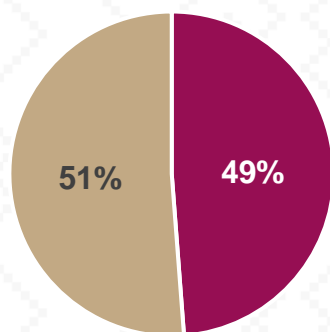

Estadística Básica 2021-2022

Estadística Educación Básica por Alumnos

Pitiquito Ciclo 2021-2022

ALUMNOS			
Nivel	Total	Mujeres	Hombres
Especial	101	41	60
Público	101	41	60
Privado			
Preescolar	290	137	153
Público	290	137	153
Privado			
Primaria	902	468	434
Público	902	468	434
Privado			
Secundaria	486	222	264
Público	486	222	264
Privado			
Totales	1,779	868	911

Alumnos por Sexo

■ Mujeres ■ Hombres

Matrícula por Sostenimiento

■ Público ■ Privado

Estadística Educación Básica por Docentes

Pitiquito Ciclo 2021-2022

DOCENTES			
Nivel	Total	Mujeres	Hombres
Especial	4	4	
Público	4	4	
Privado			
Preescolar	14	14	
Público	14	14	
Privado			
Primaria	41	31	10
Público	41	31	10
Privado			
Secundaria	12	8	4
Público	12	8	4
Privado			
Totales	71	57	14