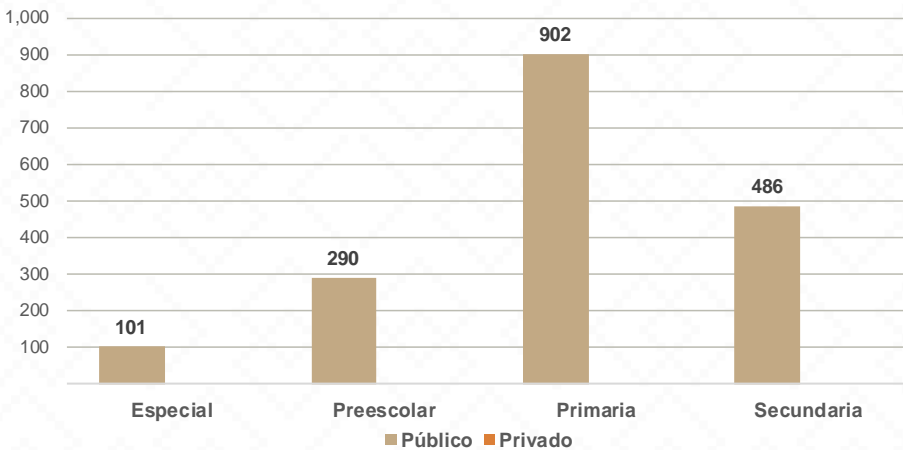

De acuerdo a los datos del Censo General de Población y Vivienda del 2020 realizado por el INEGI, Pitiquito cuenta con una población de 9,122 habitantes.

1,779 ALUMNOS

71 DOCENTES

7 CENTROS DE TRABAJO

Alumnos por Nivel y Sostenimiento

Alumnos por Sexo

*Fuente: Formato 911 INEGI

Estadística Educación Básica por Municipio

Pitiquito **Ciclo 2021-2022**

MODALIDAD ESCOLARIZADA			
Nivel	ESTADÍSTICA BÁSICA		
	Alumnos	Escuelas	Docentes
Especial	101	1	4
Público	101	1	4
Privado			
Preescolar	290	7	14
Público	290	7	14
Privado			
Primaria	902	7	41
Público	902	7	41
Privado			
Secundaria	486	3	12
Público	486	3	12
Privado			
Total General	1,779	18	71

Estadística Básica 2021-2022

Estadística Educación Básica por Alumnos

Pitiquito Ciclo 2021-2022

ALUMNOS			
Nivel	Total	Mujeres	Hombres
Especial	101	41	60
Público	101	41	60
Privado			
Preescolar	290	137	153
Público	290	137	153
Privado			
Primaria	902	468	434
Público	902	468	434
Privado			
Secundaria	486	222	264
Público	486	222	264
Privado			
Totales	1,779	868	911