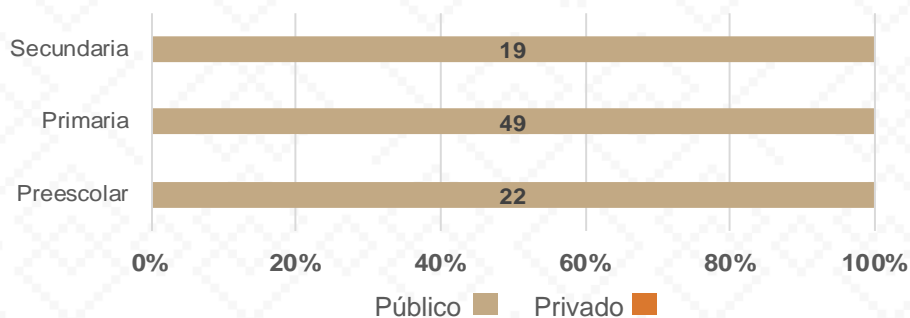

Estadística Básica 2021-2022

Estadística Educación Básica por Alumnos

Onavas Ciclo 2021-2022

ALUMNOS			
Nivel	Total	Mujeres	Hombres
Preescolar	22	11	11
Público	22	11	11
Privado			
Primaria	49	20	29
Público	49	20	29
Privado			
Secundaria	19	11	8
Público	19	11	8
Privado			
Totales	90	42	48

Alumnos por Sexo

■ Mujeres ■ Hombres

Matrícula por Sostenimiento

Estadística Educación Básica por Docentes

Onavas Ciclo 2021-2022

DOCENTES			
Nivel	Total	Mujeres	Hombres
Preescolar	3	2	1
Público	3	2	1
Privado			
Primaria	2		2
Público	2		2
Privado			
Secundaria	1	1	
Público	1	1	
Privado			
Totales	6	3	3