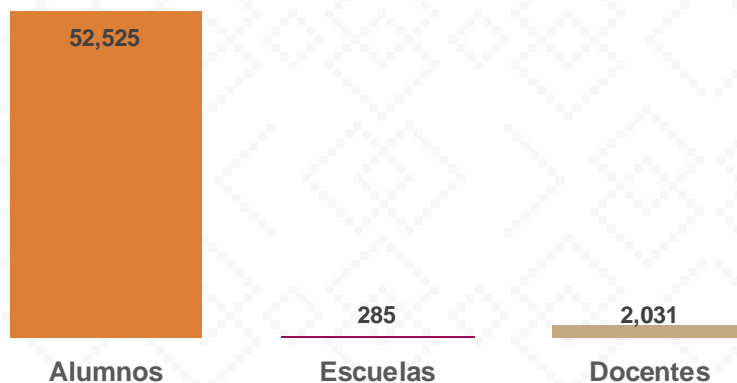

Estadística Educación Básica por Municipio

Nogales **Ciclo 2021-2022**

MODALIDAD ESCOLARIZADA			
Nivel	ESTADÍSTICA BÁSICA		
	Alumnos	Escuelas	Docentes
Inicial	767	12	16
Público	108	4	8
Privado	659	8	8
Especial	2,188	23	124
Público	2,188	23	124
Privado			
Preescolar	6,850	96	332
Público	5,814	61	264
Privado	1,036	35	68
Primaria	28,213	110	1,033
Público	25,484	89	895
Privado	2,729	21	138
Secundaria	14,507	44	526
Público	13,240	27	428
Privado	1,267	17	98
Total General	52,525	285	2,031

Estadística Básica 2021-2022