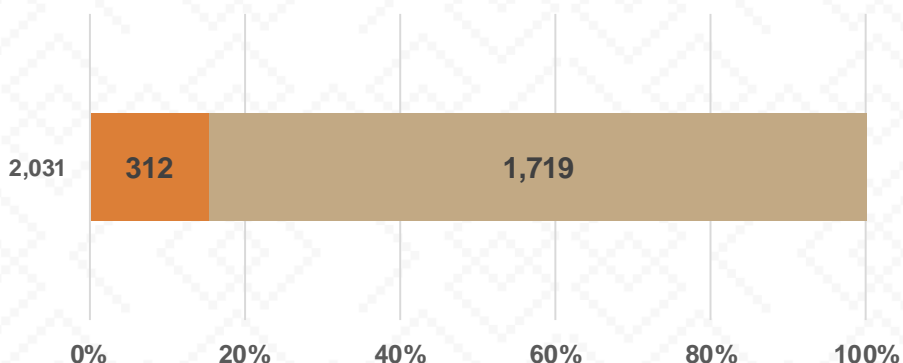

Docentes por Sostenimiento