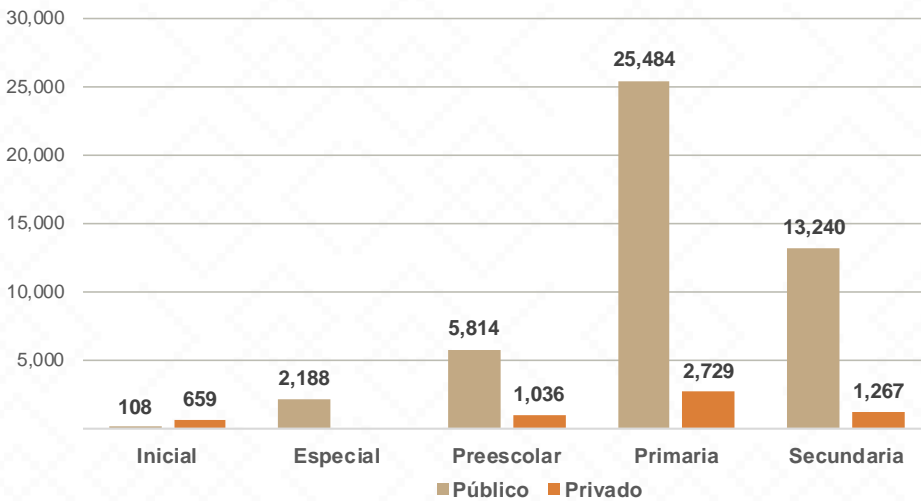

# NOGALES

**Nogales**, La ciudad de Nogales surgió a partir de la autorización que obtuvo en 1880 la Compañía del Ferrocarril de Sonora buscando una terminal fronteriza. Previo a la fundación de la ciudad, fue establecido en la zona un rancho llamado Los Nogales de Elías en 1841, por lo que su nombre puede provenir de la abundante presencia de árboles de nogal o haciendo referencia al mencionado rancho.

De acuerdo a los datos del Censo General de Población y Vivienda del 2020 realizado por el INEGI, Nogales cuenta con una población de 264,782 habitantes.

**52,525** ALUMNOS

**2,031** DOCENTES

**285** CENTROS DE TRABAJO

Alumnos por Nivel y Sostenimiento

Alumnos por Sexo

\*Fuente: Formato 911 INEGI