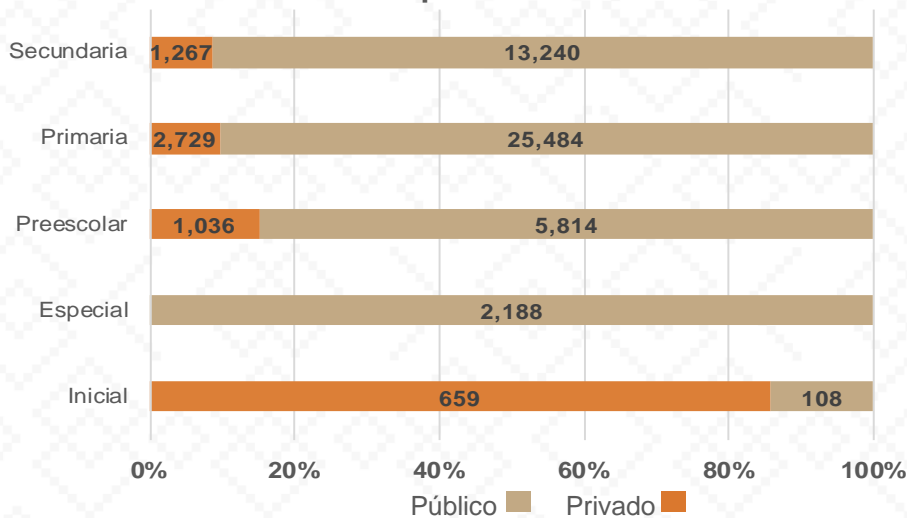

# Estadística Educación Básica por Alumnos

## Nogales Ciclo 2021-2022

ALUMNOS			
Nivel	Total	Mujeres	Hombres
<b>Inicial</b>	<b>767</b>	<b>403</b>	<b>364</b>
Público	108	65	43
Privado	659	338	321
<b>Especial</b>	<b>2,188</b>	<b>824</b>	<b>1,364</b>
Público	2,188	824	1,364
Privado			
<b>Preescolar</b>	<b>6,850</b>	<b>3,394</b>	<b>3,456</b>
Público	5,814	2,881	2,933
Privado	1,036	513	523
<b>Primaria</b>	<b>28,213</b>	<b>13,897</b>	<b>14,316</b>
Público	25,484	12,574	12,910
Privado	2,729	1,323	1,406
<b>Secundaria</b>	<b>14,507</b>	<b>7,197</b>	<b>7,310</b>
Público	13,240	6,592	6,648
Privado	1,267	605	662
<b>Totales</b>	<b>52,525</b>	<b>25,715</b>	<b>26,810</b>

### Alumnos por Sexo

■ Mujeres ■ Hombres

### Matrícula por Sostenimiento

■ Público ■ Privado