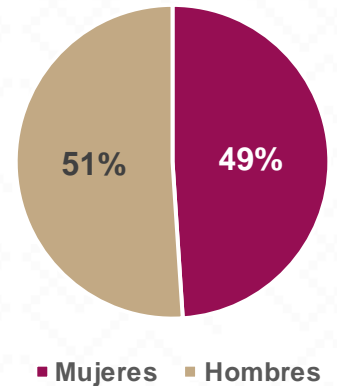

Alumnos por Sexo