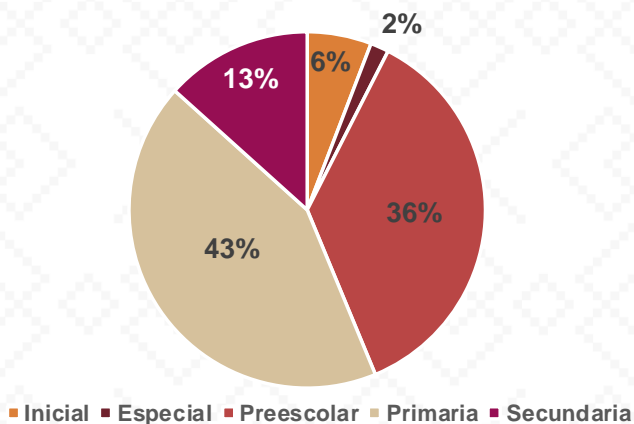

Estadística Educación Básica Inmuebles Escolares

Navoja Ciclo 2021-2022

240 INMUEBLES SEC

INMUEBLES ESCOLARES SEC	
Educación Básica	Público
Inicial	14
Especial	4
Preescolar	87
Primaria	103
Secundaria	32
Totales	240

Inmuebles Escolares SEC