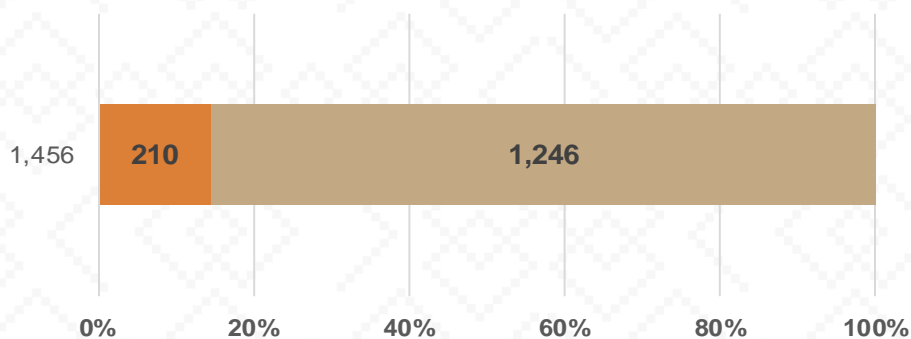

Estadística Básica 2021-2022

Estadística Educación Básica por Alumnos

Navojoa Ciclo 2021-2022

ALUMNOS			
Nivel	Total	Mujeres	Hombres
Inicial	502	271	231
Público	39	23	16
Privado	463	248	215
Especial	1,822	730	1,092
Público	1,822	730	1,092
Privado			
Preescolar	5,478	2,694	2,784
Público	4,740	2,331	2,409
Privado	738	363	375
Primaria	15,812	7,720	8,092
Público	14,343	7,042	7,301
Privado	1,469	678	791
Secundaria	8,762	4,304	4,458
Público	8,164	3,993	4,171
Privado	598	311	287
Totales	32,376	15,719	16,657

Alumnos por Sexo

■ Mujeres ■ Hombres

Matrícula por Sostenimiento

■ Público ■ Privado

Estadística Educación Básica por Docentes

Navojoa Ciclo 2021-2022

DOCENTES			
Nivel	Total	Mujeres	Hombres
Inicial	1		1
Público			
Privado	1		1
Especial	113	88	25
Público	113	88	25
Privado			
Preescolar	274	268	6
Público	218	213	5
Privado	56	55	1
Primaria	693	411	282
Público	604	327	277
Privado	89	84	5
Secundaria	375	209	166
Público	311	166	145
Privado	64	43	21
Totales	1,456	976	480

Docentes por Sexo

■ Mujeres ■ Hombres

Docentes por Sostenimiento

■ Total Privado ■ Total Público

Estadística Educación Básica por Centros de Trabajo

Navojoa Ciclo 2021-2022

ESCUELAS			
Educación Básica	Total	Público	Privado
Inicial	5	1	4
Especial	19	19	
Preescolar	122	107	15
Primaria	134	122	12
Secundaria	47	39	8
Totales	327	288	39