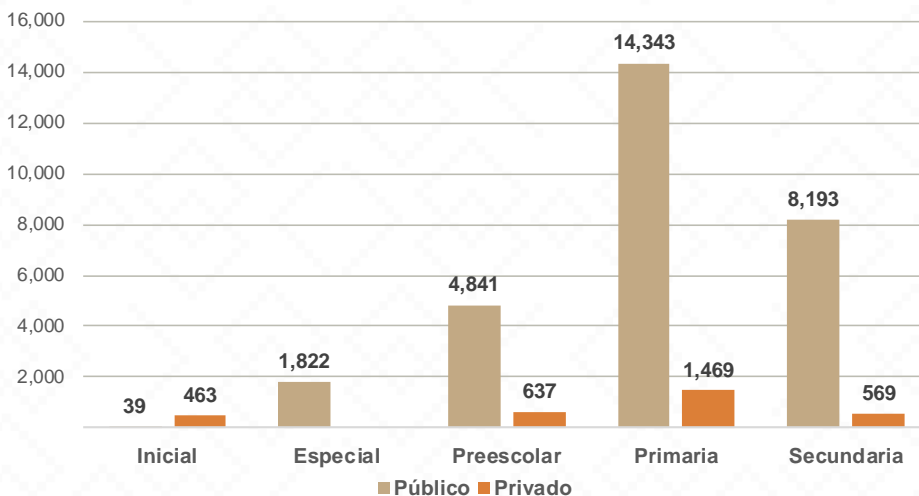

NAVOJOA

Navojoa, El nombre de Navojoa proviene de la lengua mayo, de las raíces 'navo', nopal y 'jova', casa o lugar; significa por lo tanto "lugar de nopal".

De acuerdo a los datos del Censo General de Población y Vivienda del 2020 realizado por el INEGI, Navojoa cuenta con una población de 164,387 habitantes.

32,376 ALUMNOS

1,456 DOCENTES

327 CENTROS DE TRABAJO

Alumnos por Nivel y Sostenimiento

Alumnos por Sexo

*Fuente: Formato 911 INEGI

Estadística Educación Básica por Municipio

Navojoa **Ciclo 2021-2022**

MODALIDAD ESCOLARIZADA			
Nivel	ESTADÍSTICA BÁSICA		
	Alumnos	Escuelas	Docentes
Inicial	502	5	1
Público	39	1	
Privado	463	4	1
Especial	1,822	19	113
Público	1,822	19	113
Privado			
Preescolar	5,478	122	274
Público	4,841	107	242
Privado	637	15	32
Primaria	15,812	134	693
Público	14,343	122	604
Privado	1,469	12	89
Secundaria	8,762	47	375
Público	8,193	39	313
Privado	569	8	62
Total General	32,376	327	1,456

Estadística Básica 2021-2022

Estadística Educación Básica por Alumnos

Navojoa Ciclo 2021-2022

ALUMNOS			
Nivel	Total	Mujeres	Hombres
Inicial	502	271	231
Público	39	23	16
Privado	463	248	215
Especial	1,822	730	1,092
Público	1,822	730	1,092
Privado			
Preescolar	5,478	2,694	2,784
Público	4,740	2,331	2,409
Privado	738	363	375
Primaria	15,812	7,720	8,092
Público	14,343	7,042	7,301
Privado	1,469	678	791
Secundaria	8,762	4,304	4,458
Público	8,164	3,993	4,171
Privado	598	311	287
Totales	32,376	15,719	16,657