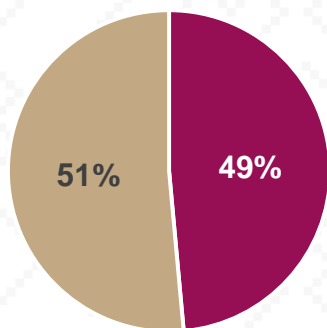

Estadística Básica 2021-2022

Estadística Educación Básica por Alumnos

Navojoa Ciclo 2021-2022

ALUMNOS			
Nivel	Total	Mujeres	Hombres
Inicial	502	271	231
Público	39	23	16
Privado	463	248	215
Especial	1,822	730	1,092
Público	1,822	730	1,092
Privado			
Preescolar	5,478	2,694	2,784
Público	4,740	2,331	2,409
Privado	738	363	375
Primaria	15,812	7,720	8,092
Público	14,343	7,042	7,301
Privado	1,469	678	791
Secundaria	8,762	4,304	4,458
Público	8,164	3,993	4,171
Privado	598	311	287
Totales	32,376	15,719	16,657

Alumnos por Sexo

■ Mujeres ■ Hombres

Matrícula por Sostenimiento

■ Público ■ Privado

Estadística Educación Básica por Docentes

Navojoa Ciclo 2021-2022

DOCENTES			
Nivel	Total	Mujeres	Hombres
Inicial	1		1
Público			
Privado	1		1
Especial	113	88	25
Público	113	88	25
Privado			
Preescolar	274	268	6
Público	218	213	5
Privado	56	55	1
Primaria	693	411	282
Público	604	327	277
Privado	89	84	5
Secundaria	375	209	166
Público	311	166	145
Privado	64	43	21
Totales	1,456	976	480