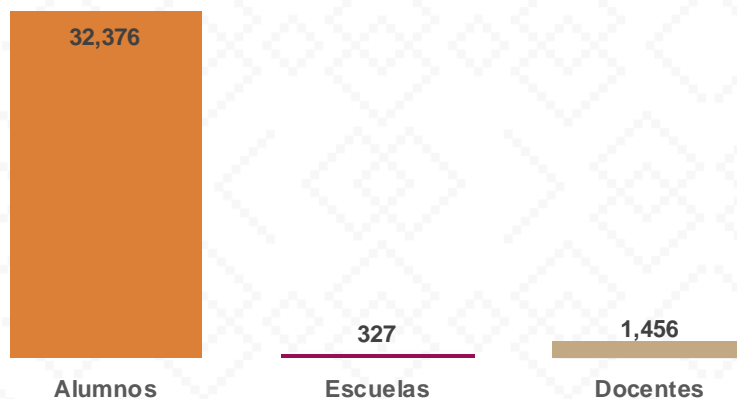

NAVOJOA

Navojoa, El nombre de Navojoa proviene de la lengua mayo, de las raíces 'navo', nopal y 'jova', casa o lugar; significa por lo tanto "lugar de nopal".

De acuerdo a los datos del Censo General de Población y Vivienda del 2020 realizado por el INEGI, Navojoa cuenta con una población de 164,387 habitantes.

32,376 ALUMNOS

1,456 DOCENTES

327 CENTROS DE TRABAJO

Alumnos por Nivel y Sostenimiento

Alumnos por Sexo

*Fuente: Formato 911 INEGI

Estadística Educación Básica por Municipio

Navojoa **Ciclo 2021-2022**

MODALIDAD ESCOLARIZADA			
Nivel	ESTADÍSTICA BÁSICA		
	Alumnos	Escuelas	Docentes
Inicial	502	5	1
Público	39	1	
Privado	463	4	1
Especial	1,822	19	113
Público	1,822	19	113
Privado			
Preescolar	5,478	122	274
Público	4,841	107	242
Privado	637	15	32
Primaria	15,812	134	693
Público	14,343	122	604
Privado	1,469	12	89
Secundaria	8,762	47	375
Público	8,193	39	313
Privado	569	8	62
Total General	32,376	327	1,456

Estadística Básica 2021-2022

Estadística Educación Básica por Alumnos

Navojoa Ciclo 2021-2022

ALUMNOS			
Nivel	Total	Mujeres	Hombres
Inicial	502	271	231
Público	39	23	16
Privado	463	248	215
Especial	1,822	730	1,092
Público	1,822	730	1,092
Privado			
Preescolar	5,478	2,694	2,784
Público	4,740	2,331	2,409
Privado	738	363	375
Primaria	15,812	7,720	8,092
Público	14,343	7,042	7,301
Privado	1,469	678	791
Secundaria	8,762	4,304	4,458
Público	8,164	3,993	4,171
Privado	598	311	287
Totales	32,376	15,719	16,657