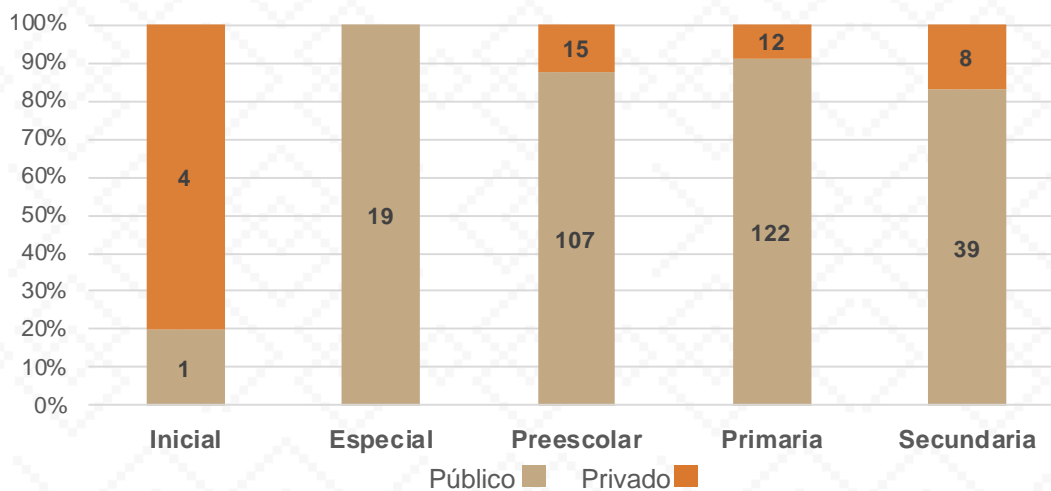

Estadística Básica 2021-2022

Estadística Educación Básica por Alumnos

Navojoa Ciclo 2021-2022

ALUMNOS			
Nivel	Total	Mujeres	Hombres
Inicial	502	271	231
Público	39	23	16
Privado	463	248	215
Especial	1,822	730	1,092
Público	1,822	730	1,092
Privado			
Preescolar	5,478	2,694	2,784
Público	4,740	2,331	2,409
Privado	738	363	375
Primaria	15,812	7,720	8,092
Público	14,343	7,042	7,301
Privado	1,469	678	791
Secundaria	8,762	4,304	4,458
Público	8,164	3,993	4,171
Privado	598	311	287
Totales	32,376	15,719	16,657

Alumnos por Sexo

■ Mujeres ■ Hombres

Matrícula por Sostenimiento

■ Público ■ Privado

Estadística Educación Básica por Docentes

Navojoa Ciclo 2021-2022

DOCENTES			
Nivel	Total	Mujeres	Hombres
Inicial	1		1
Público			
Privado	1		1
Especial	113	88	25
Público	113	88	25
Privado			
Preescolar	274	268	6
Público	218	213	5
Privado	56	55	1
Primaria	693	411	282
Público	604	327	277
Privado	89	84	5
Secundaria	375	209	166
Público	311	166	145
Privado	64	43	21
Totales	1,456	976	480

Docentes por Sexo

■ Mujeres ■ Hombres

Docentes por Sostenimiento

■ Total Privado ■ Total Público

Estadística Educación Básica por Centros de Trabajo

Navojoa Ciclo 2021-2022

ESCUELAS			
Educación Básica	Total	Público	Privado
Inicial	5	1	4
Especial	19	19	
Preescolar	122	107	15
Primaria	134	122	12
Secundaria	47	39	8
Totales	327	288	39

Escuelas por Nivel y Sostenimiento

Escuelas por Sostenimiento

Estadística Educación Básica Inmuebles Escolares

Navoja Ciclo 2021-2022

240 INMUEBLES SEC

INMUEBLES ESCOLARES SEC	
Educación Básica	Público
Inicial	14
Especial	4
Preescolar	87
Primaria	103
Secundaria	32
Totales	240