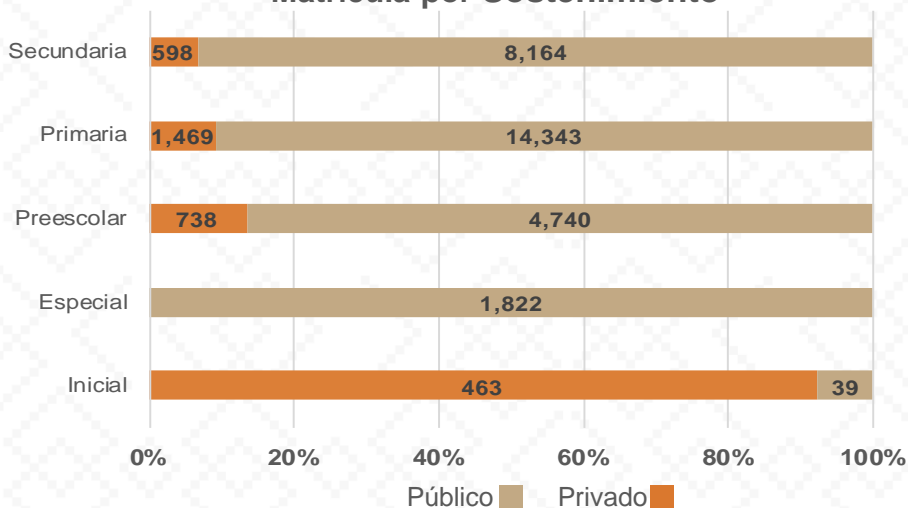

Estadística Básica 2021-2022

Estadística Educación Básica por Alumnos

Navojoa Ciclo 2021-2022

ALUMNOS			
Nivel	Total	Mujeres	Hombres
Inicial	502	271	231
Público	39	23	16
Privado	463	248	215
Especial	1,822	730	1,092
Público	1,822	730	1,092
Privado			
Preescolar	5,478	2,694	2,784
Público	4,740	2,331	2,409
Privado	738	363	375
Primaria	15,812	7,720	8,092
Público	14,343	7,042	7,301
Privado	1,469	678	791
Secundaria	8,762	4,304	4,458
Público	8,164	3,993	4,171
Privado	598	311	287
Totales	32,376	15,719	16,657

Alumnos por Sexo

■ Mujeres ■ Hombres

Matrícula por Sostenimiento

■ Público ■ Privado

Estadística Educación Básica por Docentes

Navojoa Ciclo 2021-2022

DOCENTES			
Nivel	Total	Mujeres	Hombres
Inicial	1		1
Público			
Privado	1		1
Especial	113	88	25
Público	113	88	25
Privado			
Preescolar	274	268	6
Público	218	213	5
Privado	56	55	1
Primaria	693	411	282
Público	604	327	277
Privado	89	84	5
Secundaria	375	209	166
Público	311	166	145
Privado	64	43	21
Totales	1,456	976	480

Docentes por Sexo

■ Mujeres ■ Hombres

Docentes por Sostenimiento

■ Total Privado ■ Total Público

Estadística Educación Básica por Centros de Trabajo

Navojoa Ciclo 2021-2022

ESCUELAS			
Educación Básica	Total	Público	Privado
Inicial	5	1	4
Especial	19	19	
Preescolar	122	107	15
Primaria	134	122	12
Secundaria	47	39	8
Totales	327	288	39