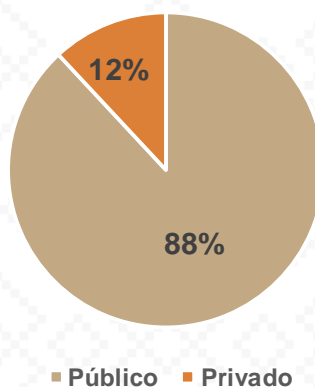

Escuelas por Sostenimiento