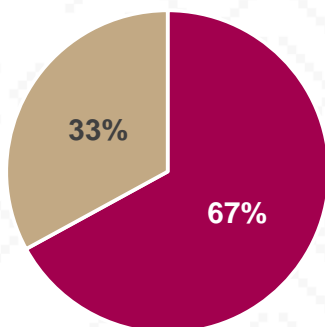

Estadística Básica 2021-2022

Estadística Educación Básica por Alumnos

Navojoa Ciclo 2021-2022

ALUMNOS			
Nivel	Total	Mujeres	Hombres
Inicial	502	271	231
Público	39	23	16
Privado	463	248	215
Especial	1,822	730	1,092
Público	1,822	730	1,092
Privado			
Preescolar	5,478	2,694	2,784
Público	4,740	2,331	2,409
Privado	738	363	375
Primaria	15,812	7,720	8,092
Público	14,343	7,042	7,301
Privado	1,469	678	791
Secundaria	8,762	4,304	4,458
Público	8,164	3,993	4,171
Privado	598	311	287
Totales	32,376	15,719	16,657

Alumnos por Sexo

■ Mujeres ■ Hombres

Matrícula por Sostenimiento

■ Público ■ Privado

Estadística Educación Básica por Docentes

Navojoa Ciclo 2021-2022

DOCENTES			
Nivel	Total	Mujeres	Hombres
Inicial	1		1
Público			
Privado	1		1
Especial	113	88	25
Público	113	88	25
Privado			
Preescolar	274	268	6
Público	218	213	5
Privado	56	55	1
Primaria	693	411	282
Público	604	327	277
Privado	89	84	5
Secundaria	375	209	166
Público	311	166	145
Privado	64	43	21
Totales	1,456	976	480

Docentes por Sexo

■ Mujeres ■ Hombres

Docentes por Sostenimiento

■ Total Privado ■ Total Público

Estadística Educación Básica por Centros de Trabajo

Navojoa Ciclo 2021-2022

ESCUELAS			
Educación Básica	Total	Público	Privado
Inicial	5	1	4
Especial	19	19	
Preescolar	122	107	15
Primaria	134	122	12
Secundaria	47	39	8
Totales	327	288	39