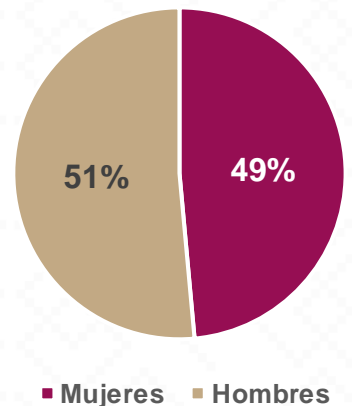

NAVOJOA

Navojoa, El nombre de Navojoa proviene de la lengua mayo, de las raíces 'navo', nopal y 'jova', casa o lugar; significa por lo tanto "lugar de nopal".

De acuerdo a los datos del Censo General de Población y Vivienda del 2020 realizado por el INEGI, Navojoa cuenta con una población de 164,387 habitantes.

32,376 ALUMNOS

1,456 DOCENTES

327 CENTROS DE TRABAJO

Alumnos por Nivel y Sostenimiento

Alumnos por Sexo

*Fuente: Formato 911 INEGI

Estadística Educación Básica por Municipio

Navojoa **Ciclo 2021-2022**