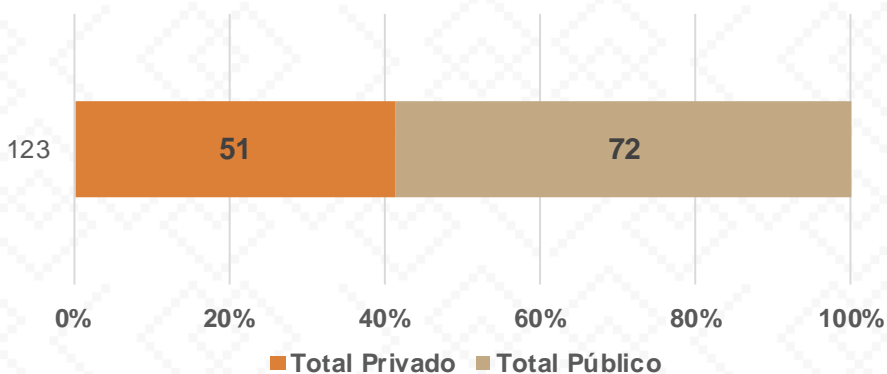

Estadística Básica 2021-2022

Estadística Educación Básica por Alumnos Nacozari de García **Ciclo 2021-2022**

ALUMNOS			
Nivel	Total	Mujeres	Hombres
Especial	157	57	100
Público	157	57	100
Privado			
Preescolar	487	234	253
Público	315	150	165
Privado	172	84	88
Primaria	1,636	820	816
Público	1,059	513	546
Privado	577	307	270
Secundaria	859	424	435
Público	516	248	268
Privado	343	176	167
Totales	3,139	1,535	1,604

Alumnos por Sexo

■ Mujeres ■ Hombres

Matrícula por Sostenimiento

■ Público ■ Privado

Estadística Educación Básica por Docentes

Nacozari de García Ciclo 2021-2022

DOCENTES			
Nivel	Total	Mujeres	Hombres
Especial	9	8	1
Público	9	8	1
Privado			
Preescolar	23	23	
Público	13	13	
Privado	10	10	
Primaria	66	54	12
Público	37	28	9
Privado	29	26	3
Secundaria	25	16	9
Público	13	7	6
Privado	12	9	3
Totales	123	101	22

Docentes por Sexo

■ Mujeres ■ Hombres

Docentes por Sostenimiento

■ Total Privado ■ Total Público

Estadística Educación Básica por Centros de Trabajo Nacozari de García **Ciclo 2021-2022**

ESCUELAS			
Educación Básica	Total	Público	Privado
Especial	2	2	
Preescolar	7	4	3
Primaria	6	4	2
Secundaria	3	1	2
Totales	18	11	7