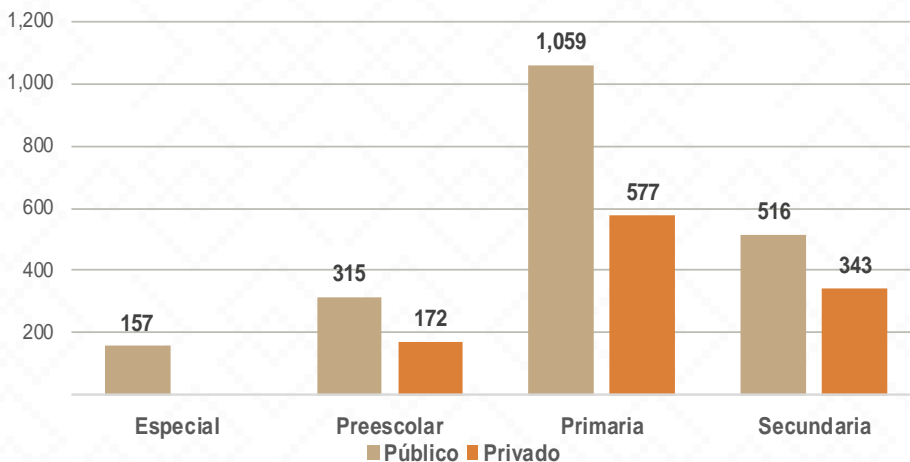

De acuerdo a los datos del Censo General de Población y Vivienda del 2020 realizado por el INEGI, Nacozari de García cuenta con una población de 14,369 habitantes.

3,139 ALUMNOS

123 DOCENTES

18 CENTROS DE TRABAJO

Alumnos por Nivel y Sostenimiento

Alumnos por Sexo

*Fuente: Formato 911 INEGI

Estadística Educación Básica por Municipio

Nacozari de García **Ciclo 2021-2022**

MODALIDAD ESCOLARIZADA			
Nivel	ESTADÍSTICA BÁSICA		
	Alumnos	Escuelas	Docentes
Especial	157	2	9
Público	157	2	9
Privado			
Preescolar	487	7	23
Público	315	4	13
Privado	172	3	10
Primaria	1,636	6	66
Público	1,059	4	37
Privado	577	2	29
Secundaria	859	3	25
Público	516	1	13
Privado	343	2	12
Total General	3,139	18	123

Estadística Básica 2021-2022

Estadística Educación Básica por Alumnos Nacozari de García **Ciclo 2021-2022**

ALUMNOS			
Nivel	Total	Mujeres	Hombres
Especial	157	57	100
Público	157	57	100
Privado			
Preescolar	487	234	253
Público	315	150	165
Privado	172	84	88
Primaria	1,636	820	816
Público	1,059	513	546
Privado	577	307	270
Secundaria	859	424	435
Público	516	248	268
Privado	343	176	167
Totales	3,139	1,535	1,604