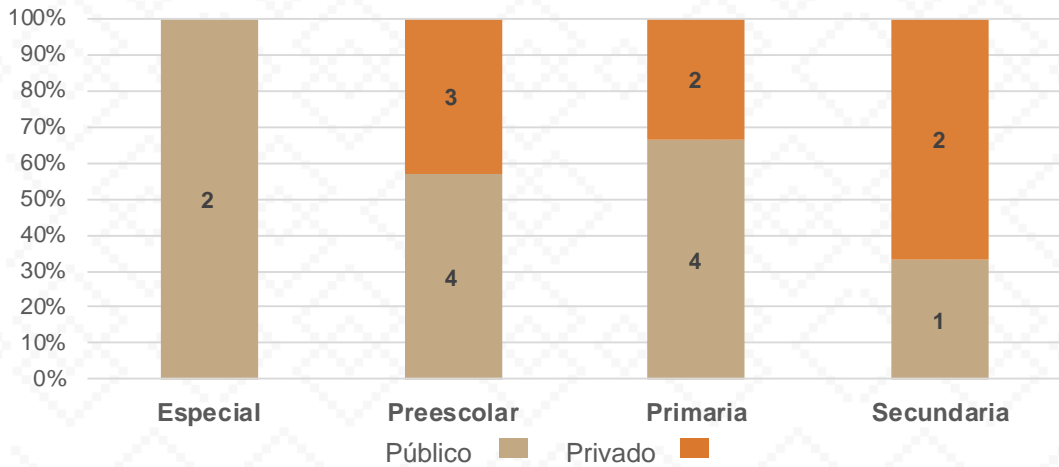

Alumnos por Sexo

■ Mujeres ■ Hombres

Matrícula por Sostenimiento

■ Público ■ Privado

Estadística Educación Básica por Docentes

Nacozari de García Ciclo 2021-2022

DOCENTES			
Nivel	Total	Mujeres	Hombres
Especial	9	8	1
Público	9	8	1
Privado			
Preescolar	23	23	
Público	13	13	
Privado	10	10	
Primaria	66	54	12
Público	37	28	9
Privado	29	26	3
Secundaria	25	16	9
Público	13	7	6
Privado	12	9	3
Totales	123	101	22

Docentes por Sexo

■ Mujeres ■ Hombres

Docentes por Sostenimiento

■ Total Privado ■ Total Público

Estadística Educación Básica por Centros de Trabajo Nacozari de García **Ciclo 2021-2022**

ESCUELAS			
Educación Básica	Total	Público	Privado
Especial	2	2	
Preescolar	7	4	3
Primaria	6	4	2
Secundaria	3	1	2
Totales	18	11	7

Escuelas por Nivel y Sostenimiento

Escuelas por Sostenimiento

Estadística Educación Básica Inmuebles Escolares Nacozari de García **Ciclo 2021-2022**

9 INMUEBLES SEC

Inmuebles Escolares SEC

INMUEBLES ESCOLARES SEC	
Educación Básica	Público
Especial	1
Preescolar	4
Primaria	3
Secundaria	1
Totales	9