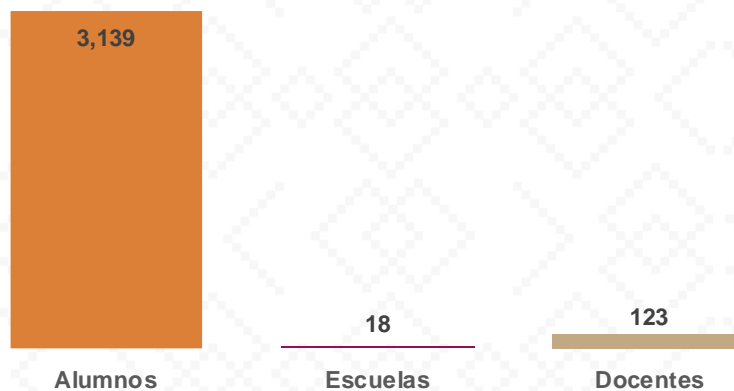

De acuerdo a los datos del Censo General de Población y Vivienda del 2020 realizado por el INEGI, Nacozari de García cuenta con una población de 14,369 habitantes.

3,139 ALUMNOS

123 DOCENTES

18 CENTROS DE TRABAJO

Alumnos por Nivel y Sostenimiento

Alumnos por Sexo

*Fuente: Formato 911 INEGI

Estadística Educación Básica por Municipio

Nacozari de García **Ciclo 2021-2022**

MODALIDAD ESCOLARIZADA			
Nivel	ESTADÍSTICA BÁSICA		
	Alumnos	Escuelas	Docentes
Especial	157	2	9
Público	157	2	9
Privado			
Preescolar	487	7	23
Público	315	4	13
Privado	172	3	10
Primaria	1,636	6	66
Público	1,059	4	37
Privado	577	2	29
Secundaria	859	3	25
Público	516	1	13
Privado	343	2	12
Total General	3,139	18	123

Estadística Básica 2021-2022

Estadística Educación Básica por Alumnos Nacozari de García **Ciclo 2021-2022**

ALUMNOS			
Nivel	Total	Mujeres	Hombres
Especial	157	57	100
Público	157	57	100
Privado			
Preescolar	487	234	253
Público	315	150	165
Privado	172	84	88
Primaria	1,636	820	816
Público	1,059	513	546
Privado	577	307	270
Secundaria	859	424	435
Público	516	248	268
Privado	343	176	167
Totales	3,139	1,535	1,604