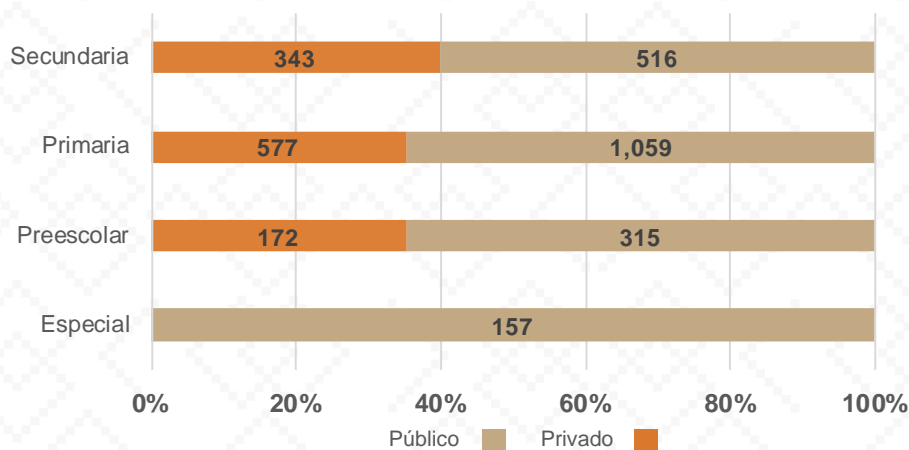

Estadística Básica 2021-2022

Estadística Educación Básica por Alumnos Nacozari de García **Ciclo 2021-2022**

ALUMNOS			
Nivel	Total	Mujeres	Hombres
Especial	157	57	100
Público	157	57	100
Privado			
Preescolar	487	234	253
Público	315	150	165
Privado	172	84	88
Primaria	1,636	820	816
Público	1,059	513	546
Privado	577	307	270
Secundaria	859	424	435
Público	516	248	268
Privado	343	176	167
Totales	3,139	1,535	1,604

Alumnos por Sexo

■ Mujeres ■ Hombres

Matrícula por Sostenimiento

■ Público ■ Privado

Estadística Educación Básica por Docentes

Nacozari de García Ciclo 2021-2022

DOCENTES			
Nivel	Total	Mujeres	Hombres
Especial	9	8	1
Público	9	8	1
Privado			
Preescolar	23	23	
Público	13	13	
Privado	10	10	
Primaria	66	54	12
Público	37	28	9
Privado	29	26	3
Secundaria	25	16	9
Público	13	7	6
Privado	12	9	3
Totales	123	101	22