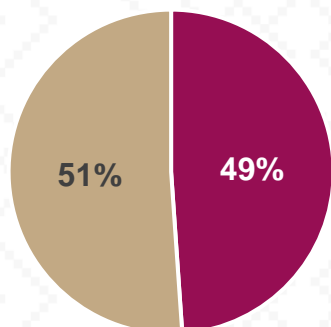

Estadística Educación Básica por Alumnos Nacozari de García **Ciclo 2021-2022**

ALUMNOS			
Nivel	Total	Mujeres	Hombres
Especial	157	57	100
Público	157	57	100
Privado			
Preescolar	487	234	253
Público	315	150	165
Privado	172	84	88
Primaria	1,636	820	816
Público	1,059	513	546
Privado	577	307	270
Secundaria	859	424	435
Público	516	248	268
Privado	343	176	167
Totales	3,139	1,535	1,604

Alumnos por Sexo