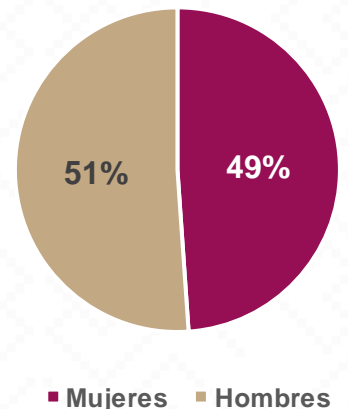

Alumnos por Sexo