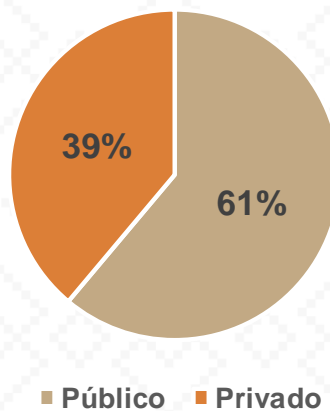

Escuelas por Sostenimiento