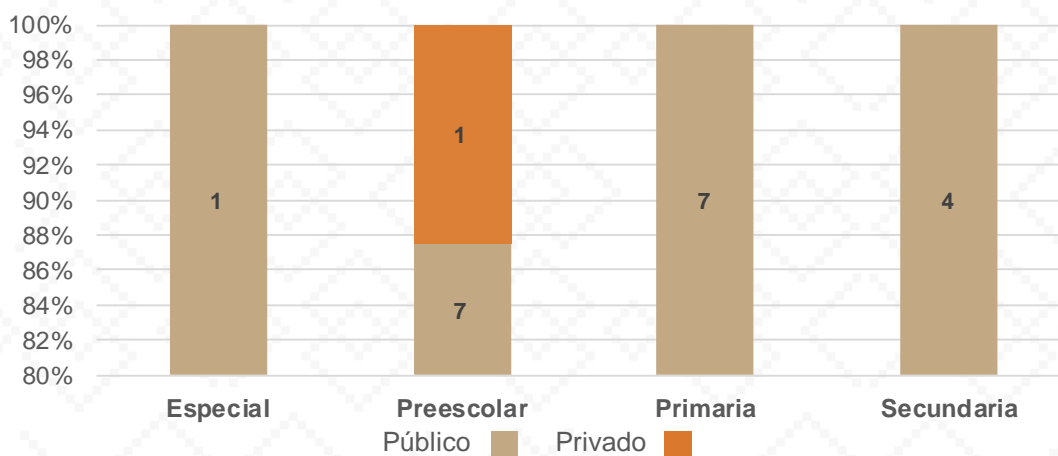

Estadística Educación Básica por Centros de Trabajo

Altar Ciclo 2021-2022

ESCUELAS			
Educación Básica	Total	Público	Privado
Especial	1	1	
Preescolar	8	7	1
Primaria	7	7	
Secundaria	4	4	
Totales	20	19	1

Escuelas por Nivel y Sostenimiento