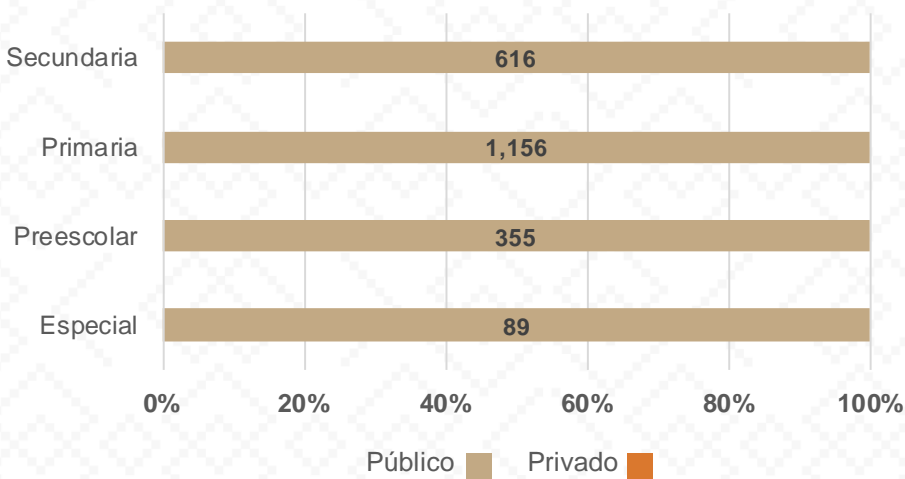

Estadística Básica 2021-2022

Estadística Educación Básica por Alumnos

Altar Ciclo 2021-2022

ALUMNOS			
Nivel	Total	Mujeres	Hombres
Especial	89	25	64
Público	89	25	64
Privado			
Preescolar	355	175	180
Público	355	175	180
Privado			
Primaria	1,156	512	644
Público	1,156	512	644
Privado			
Secundaria	616	312	304
Público	616	312	304
Privado			
Totales	2,216	1,024	1,192

Alumnos por Sexo

Matrícula por Sostenimiento

Estadística Educación Básica por Docentes

Altar Ciclo 2021-2022

DOCENTES			
Nivel	Total	Mujeres	Hombres
Especial	10	8	2
Público	10	8	2
Privado			
Preescolar	18	18	
Público	18	18	
Privado			
Primaria	45	30	15
Público	45	30	15
Privado			
Secundaria	22	14	8
Público	22	14	8
Privado			
Totales	95	70	25