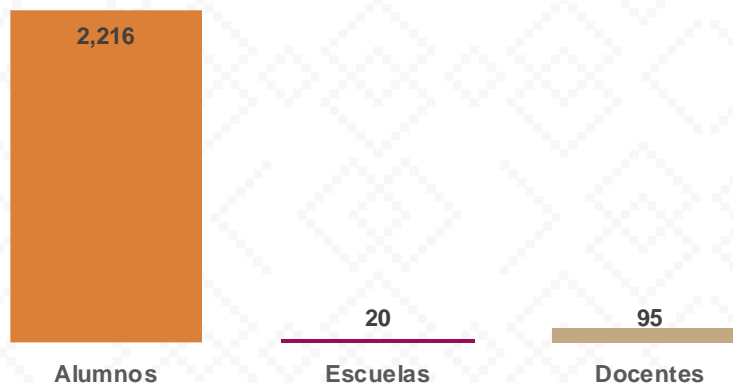

De acuerdo a los datos del Censo General de Población y Vivienda del 2020 realizado por el INEGI, Altar cuenta con una población de 9,492 habitantes.

2,216 ALUMNOS

95 DOCENTES

20 CENTROS DE TRABAJO

Alumnos por Nivel y Sostenimiento

Alumnos por Sexo

*Fuente: Formato 911 INEGI

Estadística Educación Básica por Municipio

Altar Ciclo 2021-2022

MODALIDAD ESCOLARIZADA			
Nivel	ESTADÍSTICA BÁSICA		
	Alumnos	Escuelas	Docentes
Especial	89	1	10
Público	89	1	10
Privado			
Preescolar	355	8	18
Público	355	8	18
Privado			
Primaria	1,156	7	45
Público	1,156	7	45
Privado			
Secundaria	616	4	22
Público	616	4	22
Privado			
Total General	2,216	20	95

Estadística Básica 2021-2022

Estadística Educación Básica por Alumnos

Altar Ciclo 2021-2022

ALUMNOS			
Nivel	Total	Mujeres	Hombres
Especial	89	25	64
Público	89	25	64
Privado			
Preescolar	355	175	180
Público	355	175	180
Privado			
Primaria	1,156	512	644
Público	1,156	512	644
Privado			
Secundaria	616	312	304
Público	616	312	304
Privado			
Totales	2,216	1,024	1,192