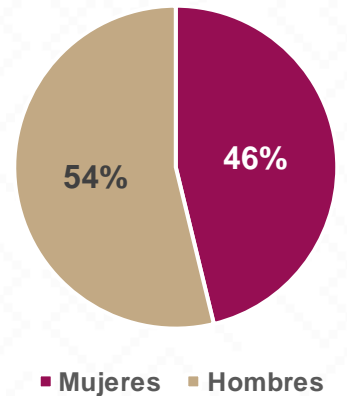

Alumnos por Sexo