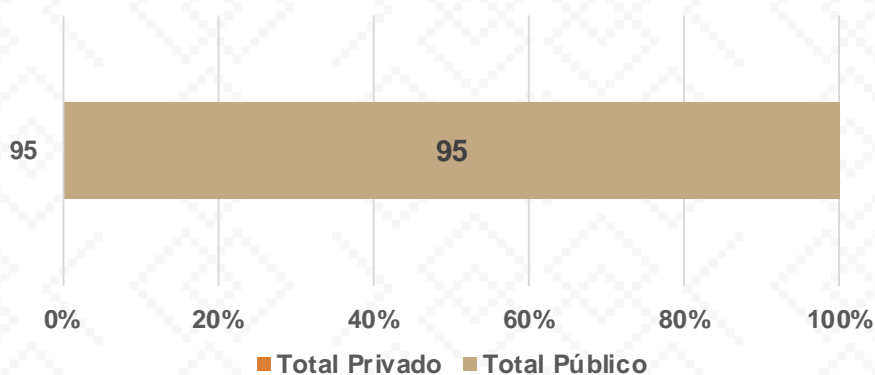

Alumnos por Sexo

Matrícula por Sostenimiento

Estadística Educación Básica por Docentes

Altar Ciclo 2021-2022

DOCENTES			
Nivel	Total	Mujeres	Hombres
Especial	10	8	2
Público	10	8	2
Privado			
Preescolar	18	18	
Público	18	18	
Privado			
Primaria	45	30	15
Público	45	30	15
Privado			
Secundaria	22	14	8
Público	22	14	8
Privado			
Totales	95	70	25

Docentes por Sexo

■ Mujeres ■ Hombres

Docentes por Sostenimiento

■ Total Privado ■ Total Público

Estadística Educación Básica por Centros de Trabajo

Altar Ciclo 2021-2022

ESCUELAS			
Educación Básica	Total	Público	Privado
Especial	1	1	
Preescolar	8	7	1
Primaria	7	7	
Secundaria	4	4	
Totales	20	19	1