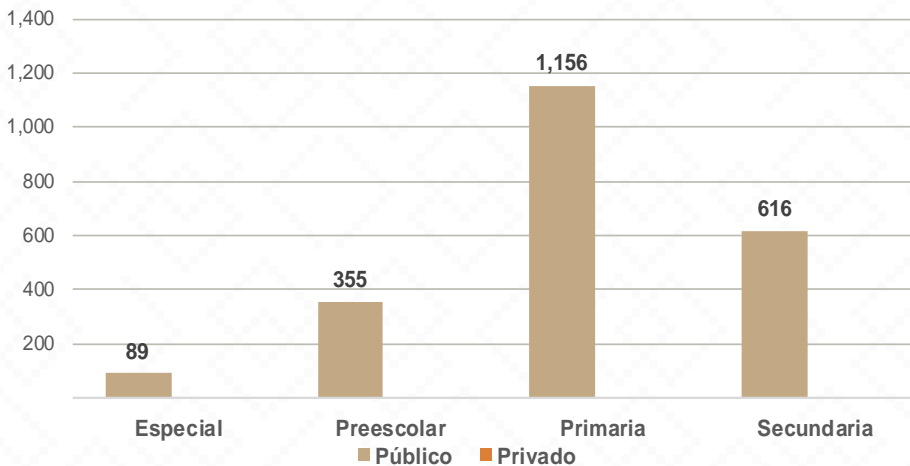

ALTAR

Altar, Como a la mayoría de los municipios de Sonora, el nombre se le dio por su cabecera, el pueblo de Altar, nombrado así por la parroquia de la Virgen de Guadalupe erigida años después de su fundación.

De acuerdo a los datos del Censo General de Población y Vivienda del 2020 realizado por el INEGI, Altar cuenta con una población de 9,492 habitantes.

2,216 ALUMNOS

95 DOCENTES

20 CENTROS DE TRABAJO

Alumnos por Nivel y Sostenimiento

Alumnos por Sexo

*Fuente: Formato 911 INEGI

Estadística Educación Básica por Municipio

Altar Ciclo 2021-2022

MODALIDAD ESCOLARIZADA			
Nivel	ESTADÍSTICA BÁSICA		
	Alumnos	Escuelas	Docentes
Especial	89	1	10
Público	89	1	10
Privado			
Preescolar	355	8	18
Público	355	8	18
Privado			
Primaria	1,156	7	45
Público	1,156	7	45
Privado			
Secundaria	616	4	22
Público	616	4	22
Privado			
Total General	2,216	20	95

Estadística Básica 2021-2022

Estadística Educación Básica por Alumnos

Altar Ciclo 2021-2022

ALUMNOS			
Nivel	Total	Mujeres	Hombres
Especial	89	25	64
Público	89	25	64
Privado			
Preescolar	355	175	180
Público	355	175	180
Privado			
Primaria	1,156	512	644
Público	1,156	512	644
Privado			
Secundaria	616	312	304
Público	616	312	304
Privado			
Totales	2,216	1,024	1,192