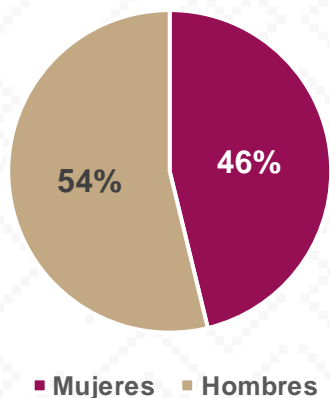

Estadística Educación Básica por Alumnos

Altar Ciclo 2021-2022

ALUMNOS			
Nivel	Total	Mujeres	Hombres
Especial	89	25	64
Público	89	25	64
Privado			
Preescolar	355	175	180
Público	355	175	180
Privado			
Primaria	1,156	512	644
Público	1,156	512	644
Privado			
Secundaria	616	312	304
Público	616	312	304
Privado			
Totales	2,216	1,024	1,192

Alumnos por Sexo