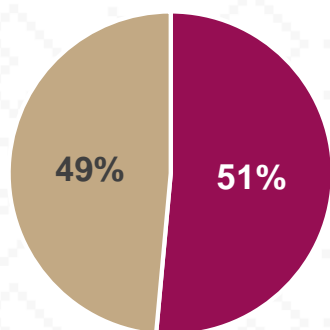

Estadística Básica 2021-2022

Estadística Educación Básica por Alumnos

Naco Ciclo 2021-2022

ALUMNOS			
Nivel	Total	Mujeres	Hombres
Especial	59	16	43
Público	59	16	43
Privado			
Preescolar	200	104	96
Público	200	104	96
Privado			
Primaria	665	367	298
Público	665	367	298
Privado			
Secundaria	285	135	150
Público	285	135	150
Privado			
Totales	1,209	622	587

Alumnos por Sexo

■ Mujeres ■ Hombres

Matrícula por Sostenimiento

■ Público ■ Privado

Estadística Educación Básica por Docentes

Naco Ciclo 2021-2022

DOCENTES			
Nivel	Total	Mujeres	Hombres
Especial	8	8	
Público	8	8	
Privado			
Preescolar	10	9	1
Público	10	9	1
Privado			
Primaria	23	18	5
Público	23	18	5
Privado			
Secundaria	10	6	4
Público	10	6	4
Privado			
Totales	51	41	10