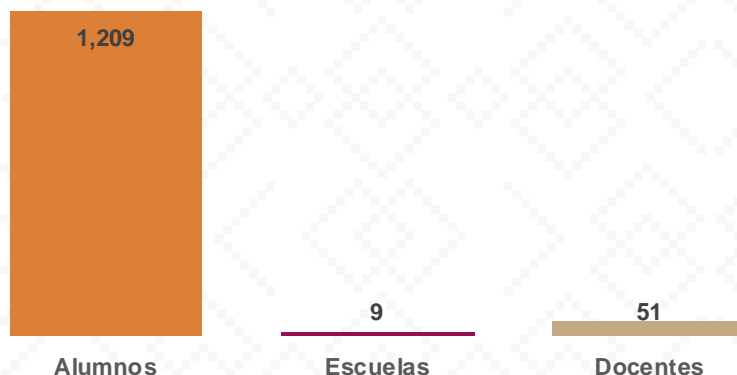

NACO

Naco, En lengua ópata, 'naco' significa nopal.

De acuerdo a los datos del Censo General de Población y Vivienda del 2020 realizado por el INEGI, Naco cuenta con una población de 5,774 habitantes.

1,209 ALUMNOS

51 DOCENTES

9 CENTROS DE TRABAJO

Alumnos por Nivel y Sostenimiento

Alumnos por Sexo

*Fuente: Formato 911 INEGI

Estadística Educación Básica por Municipio

Naco **Ciclo 2021-2022**

MODALIDAD ESCOLARIZADA			
Nivel	ESTADÍSTICA BÁSICA		
	Alumnos	Escuelas	Docentes
Especial	59	1	8
Público	59	1	8
Privado			
Preescolar	200	3	10
Público	200	3	10
Privado			
Primaria	665	3	23
Público	665	3	23
Privado			
Secundaria	285	2	10
Público	285	2	10
Privado	1,060	9	63
Total General	1,209	9	51

Estadística Básica 2021-2022

Estadística Educación Básica por Alumnos

Naco Ciclo 2021-2022

ALUMNOS			
Nivel	Total	Mujeres	Hombres
Especial	59	16	43
Público	59	16	43
Privado			
Preescolar	200	104	96
Público	200	104	96
Privado			
Primaria	665	367	298
Público	665	367	298
Privado			
Secundaria	285	135	150
Público	285	135	150
Privado			
Totales	1,209	622	587