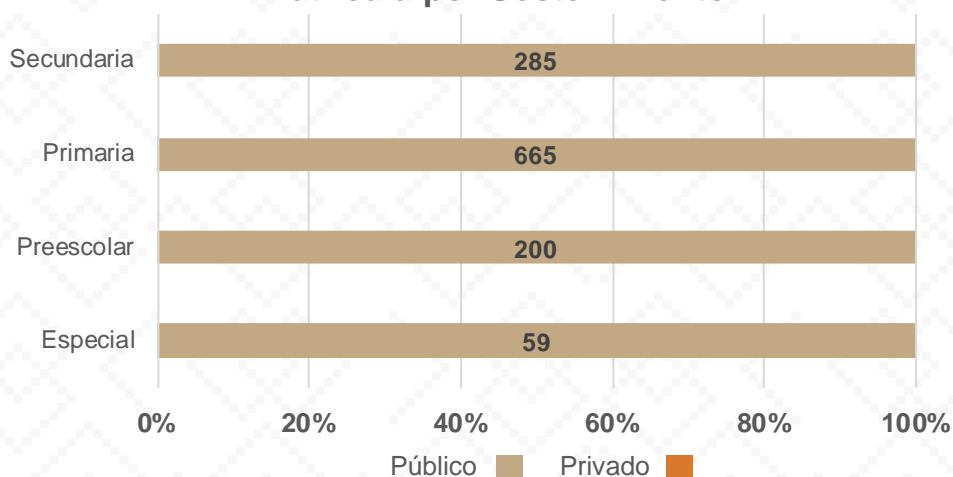

Estadística Básica 2021-2022

Estadística Educación Básica por Alumnos

Naco Ciclo 2021-2022

ALUMNOS			
Nivel	Total	Mujeres	Hombres
Especial	59	16	43
Público	59	16	43
Privado			
Preescolar	200	104	96
Público	200	104	96
Privado			
Primaria	665	367	298
Público	665	367	298
Privado			
Secundaria	285	135	150
Público	285	135	150
Privado			
Totales	1,209	622	587

Alumnos por Sexo

■ Mujeres ■ Hombres

Matrícula por Sostenimiento

■ Público ■ Privado

Estadística Educación Básica por Docentes

Naco Ciclo 2021-2022

DOCENTES			
Nivel	Total	Mujeres	Hombres
Especial	8	8	
Público	8	8	
Privado			
Preescolar	10	9	1
Público	10	9	1
Privado			
Primaria	23	18	5
Público	23	18	5
Privado			
Secundaria	10	6	4
Público	10	6	4
Privado			
Totales	51	41	10