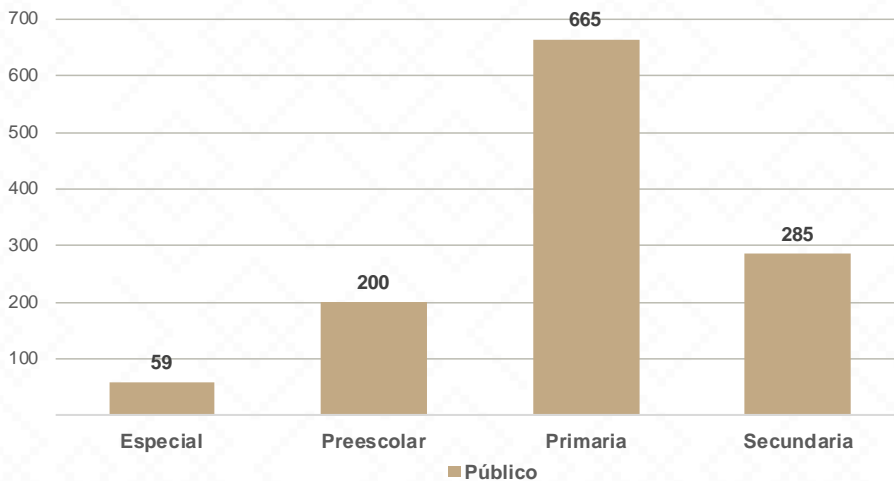

NACO

Naco, En lengua ópata, 'naco' significa nopal.

De acuerdo a los datos del Censo General de Población y Vivienda del 2020 realizado por el INEGI, Naco cuenta con una población de 5,774 habitantes.

1,209 ALUMNOS

51 DOCENTES

9 CENTROS DE TRABAJO

Alumnos por Nivel y Sostenimiento

Alumnos por Sexo

*Fuente: Formato 911 INEGI

Estadística Educación Básica por Municipio

Naco **Ciclo 2021-2022**

MODALIDAD ESCOLARIZADA			
Nivel	ESTADÍSTICA BÁSICA		
	Alumnos	Escuelas	Docentes
Especial	59	1	8
Público	59	1	8
Privado			
Preescolar	200	3	10
Público	200	3	10
Privado			
Primaria	665	3	23
Público	665	3	23
Privado			
Secundaria	285	2	10
Público	285	2	10
Privado	1,060	9	63
Total General	1,209	9	51