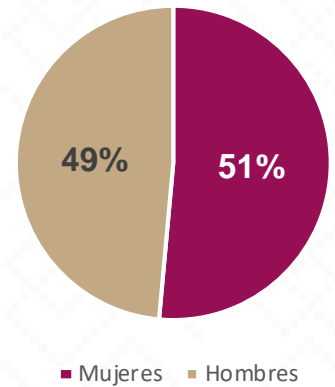

NACO

Naco, En lengua ópata, 'naco' significa nopal.

De acuerdo a los datos del Censo General de Población y Vivienda del 2020 realizado por el INEGI, Naco cuenta con una población de 5,774 habitantes.

1,209 ALUMNOS

51 DOCENTES

9 CENTROS DE TRABAJO

Alumnos por Nivel y Sostenimiento

Alumnos por Sexo

*Fuente: Formato 911 INEGI

Estadística Educación Básica por Municipio

Naco **Ciclo 2021-2022**

MODALIDAD ESCOLARIZADA			
Nivel	ESTADÍSTICA BÁSICA		
	Alumnos	Escuelas	Docentes
Especial	59	1	8
Público	59	1	8
Privado			
Preescolar	200	3	10
Público	200	3	10
Privado			
Primaria	665	3	23
Público	665	3	23
Privado			
Secundaria	285	2	10
Público	285	2	10
Privado	1,060	9	63
Total General	1,209	9	51

Estadística Básica 2021-2022

Estadística Educación Básica por Alumnos

Naco Ciclo 2021-2022

ALUMNOS			
Nivel	Total	Mujeres	Hombres
Especial	59	16	43
Público	59	16	43
Privado			
Preescolar	200	104	96
Público	200	104	96
Privado			
Primaria	665	367	298
Público	665	367	298
Privado			
Secundaria	285	135	150
Público	285	135	150
Privado			
Totales	1,209	622	587