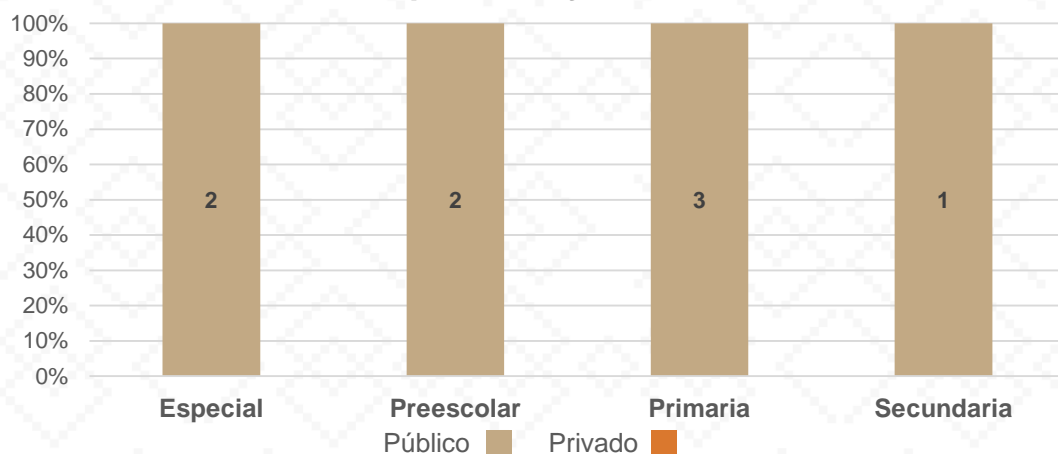

Alumnos por Sexo

■ Mujeres ■ Hombres

Matrícula por Sostenimiento

■ Público ■ Privado

Estadística Educación Básica por Docentes

Moctezuma Ciclo 2021-2022

DOCENTES			
Nivel	Total	Mujeres	Hombres
Especial	8	7	1
Público	8	7	1
Privado			
Preescolar	9	9	
Público			
Privado			
Primaria	19	16	3
Público	19	16	3
Privado			
Secundaria	6	4	2
Público	6	4	2
Privado			
Totales	42	36	6

Docentes por Sexo

■ Mujeres ■ Hombres

Docentes por Sostenimiento

■ Total Privado ■ Total Público

Estadística Educación Básica por Centros de Trabajo

Moctezuma **Ciclo 2021-2022**

ESCUELAS			
Educación Básica	Total	Público	Privado
Especial	2	2	
Preescolar	2	2	
Primaria	3	3	
Secundaria	1	1	
Totales	8	8	

Escuelas por Nivel y Sostenimiento

Escuelas por Sostenimiento

■ Público ■ Privado

Estadística Educación Básica Inmuebles Escolares Moctezuma Ciclo 2021-2022

8 INMUEBLES SEC

Inmuebles Escolares SEC

INMUEBLES ESCOLARES SEC	
Educación Básica	Público
Especial	3
Preescolar	2
Primaria	2
Secundaria	1
Totales	8