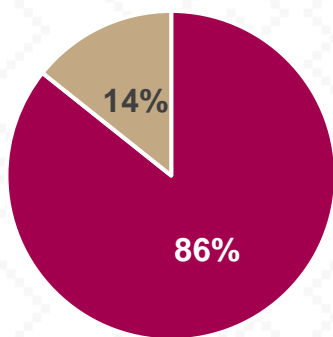

Estadística Básica 2021-2022

Estadística Educación Básica por Alumnos

Moctezuma Ciclo 2021-2022

ALUMNOS			
Nivel	Total	Mujeres	Hombres
Especial	96	38	58
Público	96	38	58
Privado			
Preescolar	173	81	92
Público	173	81	92
Privado			
Primaria	474	235	239
Público	474	235	239
Privado			
Secundaria	252	130	122
Público	252	130	122
Privado			
Totales	995	484	511

Alumnos por Sexo

■ Mujeres ■ Hombres

Matrícula por Sostenimiento

■ Público ■ Privado

Estadística Educación Básica por Docentes

Moctezuma Ciclo 2021-2022

DOCENTES			
Nivel	Total	Mujeres	Hombres
Especial	8	7	1
Público	8	7	1
Privado			
Preescolar	9	9	
Público			
Privado			
Primaria	19	16	3
Público	19	16	3
Privado			
Secundaria	6	4	2
Público	6	4	2
Privado			
Totales	42	36	6

Docentes por Sexo

■ Mujeres ■ Hombres

Docentes por Sostenimiento

■ Total Privado ■ Total Público

Estadística Educación Básica por Centros de Trabajo

Moctezuma **Ciclo 2021-2022**

ESCUELAS			
Educación Básica	Total	Público	Privado
Especial	2	2	
Preescolar	2	2	
Primaria	3	3	
Secundaria	1	1	
Totales	8	8	