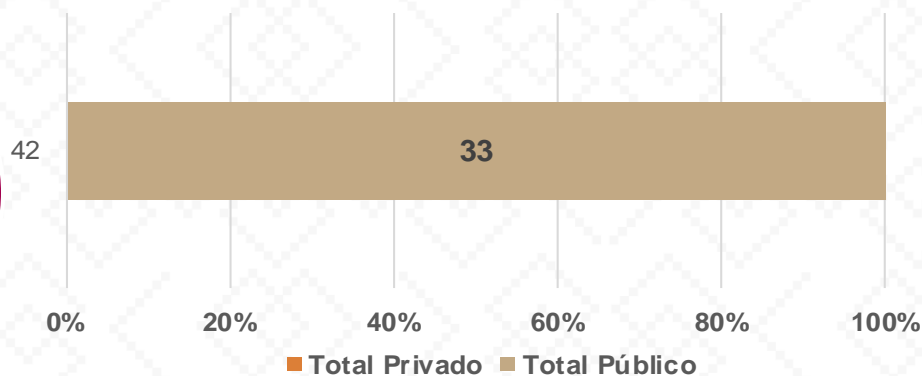

Estadística Básica 2021-2022

Estadística Educación Básica por Alumnos

Moctezuma Ciclo 2021-2022

ALUMNOS			
Nivel	Total	Mujeres	Hombres
Especial	96	38	58
Público	96	38	58
Privado			
Preescolar	173	81	92
Público	173	81	92
Privado			
Primaria	474	235	239
Público	474	235	239
Privado			
Secundaria	252	130	122
Público	252	130	122
Privado			
Totales	995	484	511

Alumnos por Sexo

■ Mujeres ■ Hombres

Matrícula por Sostenimiento

■ Público ■ Privado

Estadística Educación Básica por Docentes

Moctezuma Ciclo 2021-2022

DOCENTES			
Nivel	Total	Mujeres	Hombres
Especial	8	7	1
Público	8	7	1
Privado			
Preescolar	9	9	
Público			
Privado			
Primaria	19	16	3
Público	19	16	3
Privado			
Secundaria	6	4	2
Público	6	4	2
Privado			
Totales	42	36	6

Docentes por Sexo

■ Mujeres ■ Hombres

Docentes por Sostenimiento

■ Total Privado ■ Total Público

Estadística Educación Básica por Centros de Trabajo

Moctezuma **Ciclo 2021-2022**

ESCUELAS			
Educación Básica	Total	Público	Privado
Especial	2	2	
Preescolar	2	2	
Primaria	3	3	
Secundaria	1	1	
Totales	8	8	