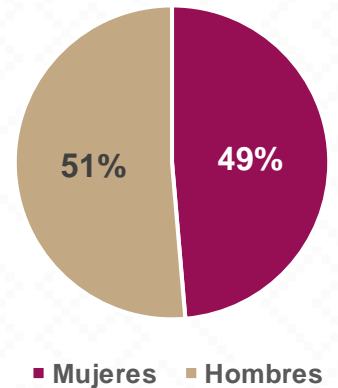

Alumnos por Sexo