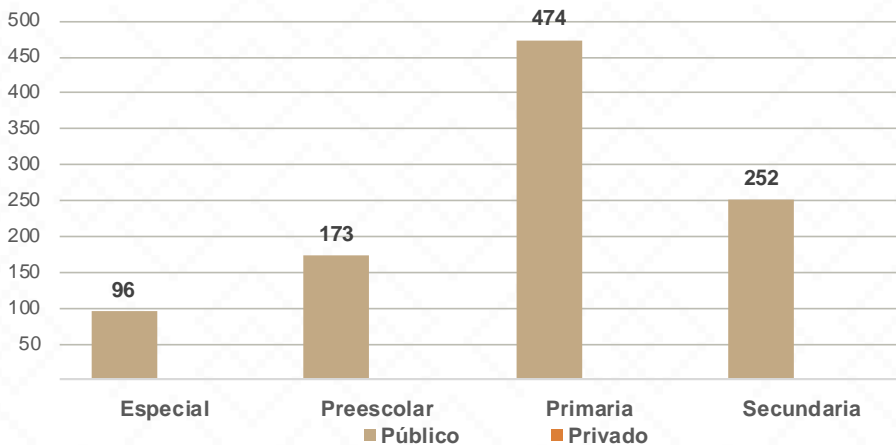

De acuerdo a los datos del Censo General de Población y Vivienda del 2020 realizado por el INEGI, Moctezuma cuenta con una población de 5,173 habitantes.

995 ALUMNOS

42 DOCENTES

8 CENTROS DE TRABAJO

Alumnos por Nivel y Sostenimiento

Alumnos por Sexo

*Fuente: Formato 911 INEGI

Estadística Educación Básica por Municipio

Moctezuma **Ciclo 2021-2022**

MODALIDAD ESCOLARIZADA			
Nivel	ESTADÍSTICA BÁSICA		
	Alumnos	Escuelas	Docentes
Especial	96	2	8
Público	96	2	8
Privado			
Preescolar	173	2	9
Público	173	2	9
Privado			
Primaria	474	3	19
Público	474	3	19
Privado			
Secundaria	252	1	6
Público	252	1	6
Privado			
Total General	995	8	42

Estadística Básica 2021-2022

Estadística Educación Básica por Alumnos

Moctezuma Ciclo 2021-2022

ALUMNOS			
Nivel	Total	Mujeres	Hombres
Especial	96	38	58
Público	96	38	58
Privado			
Preescolar	173	81	92
Público	173	81	92
Privado			
Primaria	474	235	239
Público	474	235	239
Privado			
Secundaria	252	130	122
Público	252	130	122
Privado			
Totales	995	484	511