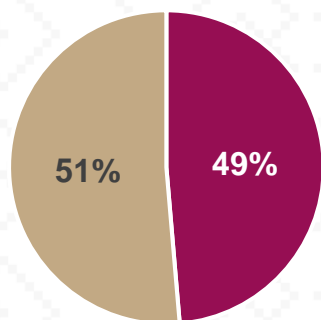

Estadística Básica 2021-2022

Estadística Educación Básica por Alumnos

Moctezuma Ciclo 2021-2022

ALUMNOS			
Nivel	Total	Mujeres	Hombres
Especial	96	38	58
Público	96	38	58
Privado			
Preescolar	173	81	92
Público	173	81	92
Privado			
Primaria	474	235	239
Público	474	235	239
Privado			
Secundaria	252	130	122
Público	252	130	122
Privado			
Totales	995	484	511

Alumnos por Sexo

■ Mujeres ■ Hombres

Matrícula por Sostenimiento

■ Público ■ Privado

Estadística Educación Básica por Docentes

Moctezuma Ciclo 2021-2022

DOCENTES			
Nivel	Total	Mujeres	Hombres
Especial	8	7	1
Público	8	7	1
Privado			
Preescolar	9	9	
Público			
Privado			
Primaria	19	16	3
Público	19	16	3
Privado			
Secundaria	6	4	2
Público	6	4	2
Privado			
Totales	42	36	6