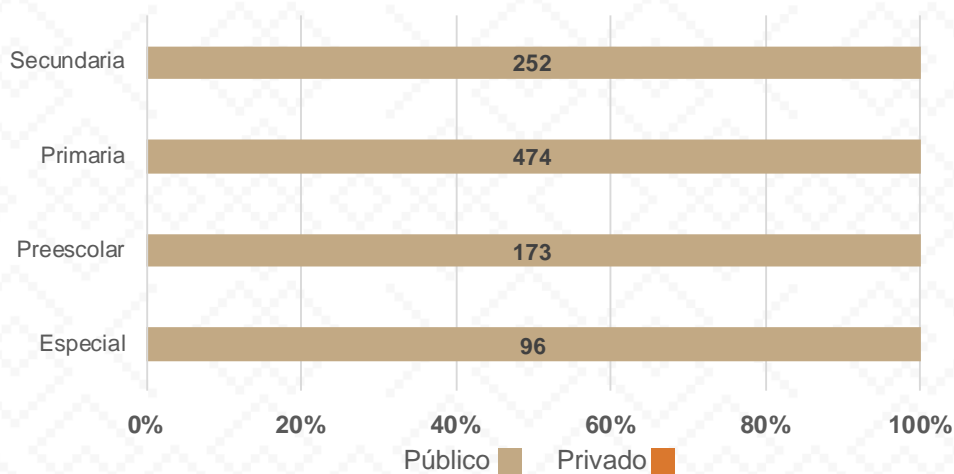

Alumnos por Sexo

*Fuente: Formato 911 INEGI

Estadística Educación Básica por Municipio

Moctezuma **Ciclo 2021-2022**

MODALIDAD ESCOLARIZADA			
Nivel	ESTADÍSTICA BÁSICA		
	Alumnos	Escuelas	Docentes
Especial	96	2	8
Público	96	2	8
Privado			
Preescolar	173	2	9
Público	173	2	9
Privado			
Primaria	474	3	19
Público	474	3	19
Privado			
Secundaria	252	1	6
Público	252	1	6
Privado			
Total General	995	8	42

Estadística Básica 2021-2022

Estadística Educación Básica por Alumnos

Moctezuma Ciclo 2021-2022

ALUMNOS			
Nivel	Total	Mujeres	Hombres
Especial	96	38	58
Público	96	38	58
Privado			
Preescolar	173	81	92
Público	173	81	92
Privado			
Primaria	474	235	239
Público	474	235	239
Privado			
Secundaria	252	130	122
Público	252	130	122
Privado			
Totales	995	484	511

Alumnos por Sexo

■ Mujeres ■ Hombres

Matrícula por Sostenimiento

■ Público ■ Privado

Estadística Educación Básica por Docentes

Moctezuma Ciclo 2021-2022

DOCENTES			
Nivel	Total	Mujeres	Hombres
Especial	8	7	1
Público	8	7	1
Privado			
Preescolar	9	9	
Público			
Privado			
Primaria	19	16	3
Público	19	16	3
Privado			
Secundaria	6	4	2
Público	6	4	2
Privado			
Totales	42	36	6

Docentes por Sexo

■ Mujeres ■ Hombres

Docentes por Sostenimiento

■ Total Privado ■ Total Público

Estadística Educación Básica por Centros de Trabajo

Moctezuma **Ciclo 2021-2022**

ESCUELAS			
Educación Básica	Total	Público	Privado
Especial	2	2	
Preescolar	2	2	
Primaria	3	3	
Secundaria	1	1	
Totales	8	8	