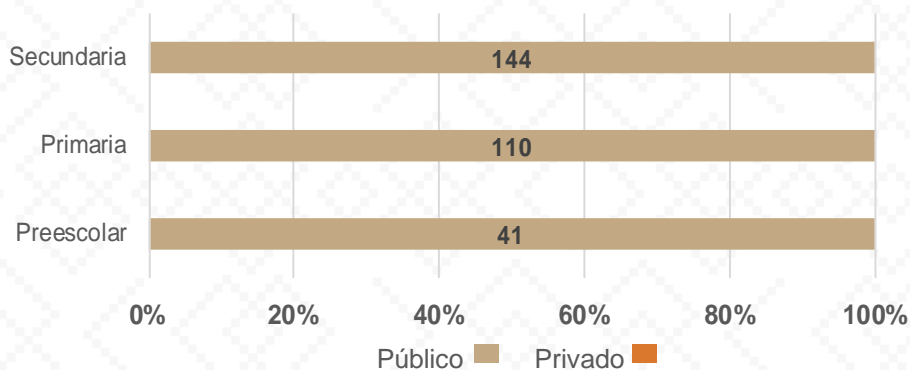

Estadística Básica 2021-2022

Estadística Educación Básica por Alumnos

Huépac Ciclo 2021-2022

ALUMNOS			
Nivel	Total	Mujeres	Hombres
Preescolar	41	18	23
Público	41	18	23
Privado			
Primaria	110	47	63
Público	110	47	63
Privado			
Secundaria	144	73	71
Público	144	73	71
Privado			
Totales	295	138	157

Alumnos por Sexo

■ Mujeres ■ Hombres

Matrícula por Sostenimiento

0% 20% 40% 60% 80% 100%

■ Público ■ Privado

Estadística Educación Básica por Docentes

Huépac Ciclo 2021-2022

DOCENTES			
Nivel	Total	Mujeres	Hombres
Preescolar	2	2	
Público	2	2	
Privado			
Primaria	6	6	
Público	6	6	
Privado			
Secundaria	6	4	2
Público	6	4	2
Privado			
Totales	14	12	2