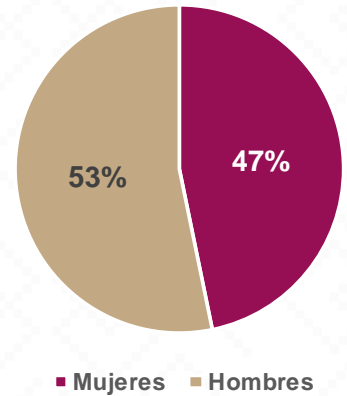

295 ALUMNOS

14 DOCENTES

3 CENTROS DE TRABAJO

Alumnos por Nivel y Sostenimiento

Alumnos por Sexo

*Fuente: Formato 911 INEGI

Estadística Educación Básica por Municipio

Huépac **Ciclo 2021-2022**