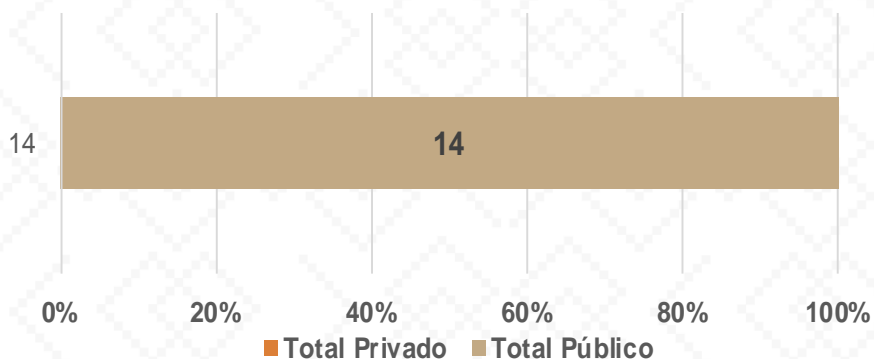

Alumnos por Sexo

■ Mujeres ■ Hombres

Matrícula por Sostenimiento

0% 20% 40% 60% 80% 100%

■ Público ■ Privado

Estadística Educación Básica por Docentes

Huépac Ciclo 2021-2022

DOCENTES			
Nivel	Total	Mujeres	Hombres
Preescolar	2	2	
Público	2	2	
Privado			
Primaria	6	6	
Público	6	6	
Privado			
Secundaria	6	4	2
Público	6	4	2
Privado			
Totales	14	12	2

Docentes por Sexo

Docentes por Sostenimiento

Estadística Educación Básica por Centros de Trabajo

Huépac Ciclo 2021-2022

ESCUELAS			
Educación Básica	Total	Público	Privado
Preescolar	1	1	
Primaria	1	1	
Secundaria	1	1	
Totales	3	3	