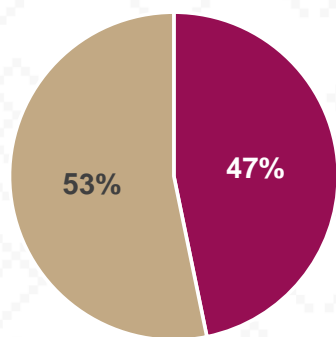

Estadística Básica 2021-2022

Estadística Educación Básica por Alumnos

Huépac Ciclo 2021-2022

ALUMNOS			
Nivel	Total	Mujeres	Hombres
Preescolar	41	18	23
Público	41	18	23
Privado			
Primaria	110	47	63
Público	110	47	63
Privado			
Secundaria	144	73	71
Público	144	73	71
Privado			
Totales	295	138	157

Alumnos por Sexo

■ Mujeres ■ Hombres

Matrícula por Sostenimiento

0% 20% 40% 60% 80% 100%

■ Público ■ Privado

Estadística Educación Básica por Docentes

Huépac Ciclo 2021-2022

DOCENTES			
Nivel	Total	Mujeres	Hombres
Preescolar	2	2	
Público	2	2	
Privado			
Primaria	6	6	
Público	6	6	
Privado			
Secundaria	6	4	2
Público	6	4	2
Privado			
Totales	14	12	2