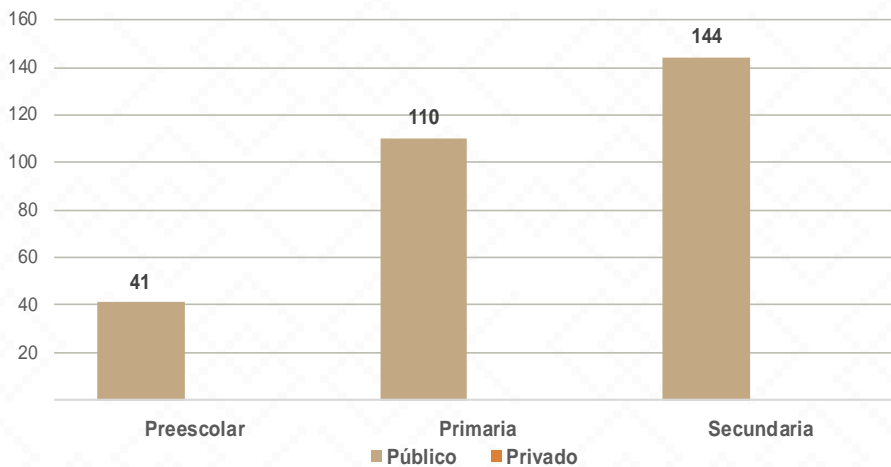

HUÉPAC

Huépac, El nombre dado a este municipio, obedeciendo a su ubicación geográfica significa "valle grande"; proviene del ópata 'güepaca', de 'güe' grande y 'paca', valle.

De acuerdo a los datos del Censo General de Población y Vivienda del 2020 realizado por el INEGI, Huépac cuenta con una población de 943 habitantes.

295 ALUMNOS

14 DOCENTES

3 CENTROS DE TRABAJO

Alumnos por Nivel y Sostenimiento

Alumnos por Sexo

*Fuente: Formato 911 INEGI

Estadística Educación Básica por Municipio

Huépac **Ciclo 2021-2022**

MODALIDAD ESCOLARIZADA			
Nivel	ESTADÍSTICA BÁSICA		
	Alumnos	Escuelas	Docentes
Preescolar	41	1	2
Público	41	1	2
Privado			
Primaria	110	1	6
Público	110	1	6
Privado			
Secundaria	144	1	6
Público	144	1	6
Privado			
Total General	295	3	14