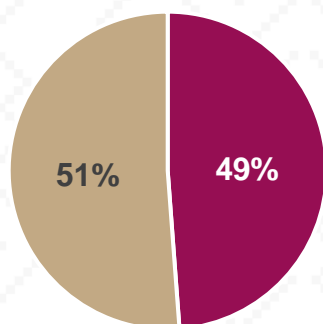

Estadística Educación Básica por Alumnos Huatabampo **Ciclo 2021-2022**

ALUMNOS			
Nivel	Total	Mujeres	Hombres
Inicial	140	76	64
Público			
Privado	140	76	64
Especial	809	292	517
Público	809	292	517
Privado			
Preescolar	2,753	1,359	1,394
Público	2,536	1,255	1,281
Privado	217	104	113
Primaria	7,412	3,638	3,774
Público	7,228	3,532	3,696
Privado	184	106	78
Secundaria	3,859	1,944	1,915
Público	3,830	1,935	1,895
Privado	29	9	20
Totales	14,973	7,309	7,664

Alumnos por Sexo