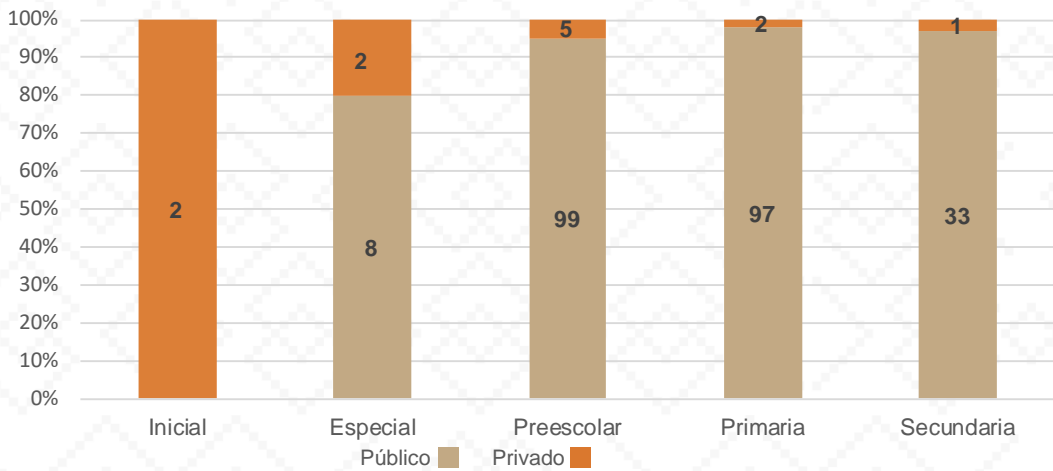

Alumnos por Sexo

■ Mujeres ■ Hombres

Matrícula por Sostenimiento

■ Público ■ Privado

Estadística Educación Básica por Docentes Huatabampo **Ciclo 2021-2022**

DOCENTES			
Nivel	Total	Mujeres	Hombres
Inicial	11	11	
Público			
Privado	11	11	
Especial	44	38	6
Público	44	38	6
Privado			
Preescolar	168	163	5
Público	154	149	5
Privado	14	14	
Primaria	346	139	207
Público	336	130	206
Privado	10	9	1
Secundaria	161	77	84
Público	154	74	80
Privado	7	3	4
Totales	730	428	302

Docentes por Sexo

■ Mujeres ■ Hombres

Docentes por Sostenimiento

■ Total Privado ■ Total Público

Estadística Educación Básica por Centros de Trabajo Huatabampo **Ciclo 2021-2022**

ESCUELAS			
Educación Básica	Total	Público	Privado
Inicial	2		2
Especial	8	8	2
Preescolar	104	99	5
Primaria	99	97	2
Secundaria	34	33	1
Totales	247	237	12

Escuelas por Nivel y Sostenimiento

Escuelas por Sostenimiento

Estadística Educación Básica Inmuebles Escolares Huatabampo **Ciclo 2021-2022**

205 INMUEBLES SEC

Inmuebles Escolares SEC

INMUEBLES ESCOLARES SEC	
Educación Básica	Público
Inicial	19
Especial	1
Preescolar	68
Primaria	84
Secundaria	33
Totales	205