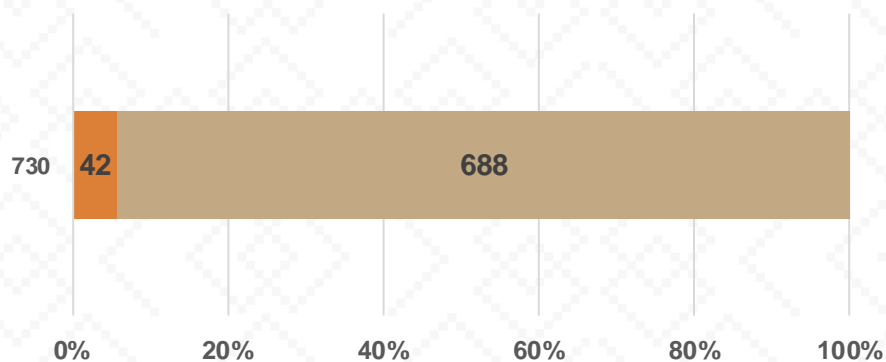

Estadística Básica 2021-2022

Estadística Educación Básica por Alumnos Huatabampo **Ciclo 2021-2022**

ALUMNOS			
Nivel	Total	Mujeres	Hombres
Inicial	140	76	64
Público			
Privado	140	76	64
Especial	809	292	517
Público	809	292	517
Privado			
Preescolar	2,753	1,359	1,394
Público	2,536	1,255	1,281
Privado	217	104	113
Primaria	7,412	3,638	3,774
Público	7,228	3,532	3,696
Privado	184	106	78
Secundaria	3,859	1,944	1,915
Público	3,830	1,935	1,895
Privado	29	9	20
Totales	14,973	7,309	7,664

Alumnos por Sexo

■ Mujeres ■ Hombres

Matrícula por Sostenimiento

■ Público ■ Privado

Estadística Educación Básica por Docentes Huatabampo **Ciclo 2021-2022**

DOCENTES			
Nivel	Total	Mujeres	Hombres
Inicial	11	11	
Público			
Privado	11	11	
Especial	44	38	6
Público	44	38	6
Privado			
Preescolar	168	163	5
Público	154	149	5
Privado	14	14	
Primaria	346	139	207
Público	336	130	206
Privado	10	9	1
Secundaria	161	77	84
Público	154	74	80
Privado	7	3	4
Totales	730	428	302

Docentes por Sexo

■ Mujeres ■ Hombres

Docentes por Sostenimiento

■ Total Privado ■ Total Público

Estadística Educación Básica por Centros de Trabajo Huatabampo **Ciclo 2021-2022**

ESCUELAS			
Educación Básica	Total	Público	Privado
Inicial	2		2
Especial	8	8	2
Preescolar	104	99	5
Primaria	99	97	2
Secundaria	34	33	1
Totales	247	237	12