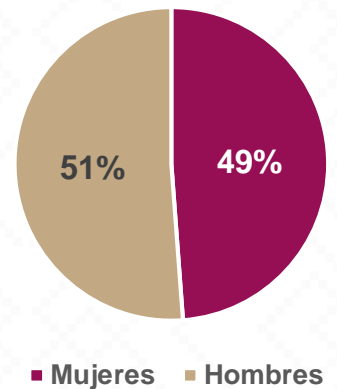

HUATABAMPO

Huatabampo, El nombre de Huatabampo proviene de la lengua cahita (yaqui y mayo) de las raíces 'huata', sauce; 'baam', plural de 'baa', agua; y 'po en; "sauce en el agua".

De acuerdo a los datos del Censo General de Población y Vivienda del 2020 realizado por el INEGI, Huatabampo cuenta con una población de 77,682 habitantes.

14,973 ALUMNOS

730 DOCENTES

247 CENTROS DE TRABAJO

Alumnos por Nivel y Sostenimiento

Alumnos por Sexo

*Fuente: Formato 911 INEGI

Estadística Educación Básica por Municipio Huatabampo **Ciclo 2021-2022**

MODALIDAD ESCOLARIZADA			
Nivel	ESTADÍSTICA BÁSICA		
	Alumnos	Escuelas	Docentes
Inicial	140	2	11
Público			
Privado	140	2	11
Especial	809	8	44
Público	809	8	44
Privado			
Preescolar	2,753	104	168
Público	2,536	99	154
Privado	217	5	14
Primaria	7,412	99	346
Público	7,228	97	336
Privado	184	2	10
Secundaria	3,859	34	161
Público	3,830	33	154
Privado	29	1	7
Total General	14,973	247	730

Estadística Básica 2021-2022

Estadística Educación Básica por Alumnos Huatabampo **Ciclo 2021-2022**

ALUMNOS			
Nivel	Total	Mujeres	Hombres
Inicial	140	76	64
Público			
Privado	140	76	64
Especial	809	292	517
Público	809	292	517
Privado			
Preescolar	2,753	1,359	1,394
Público	2,536	1,255	1,281
Privado	217	104	113
Primaria	7,412	3,638	3,774
Público	7,228	3,532	3,696
Privado	184	106	78
Secundaria	3,859	1,944	1,915
Público	3,830	1,935	1,895
Privado	29	9	20
Totales	14,973	7,309	7,664