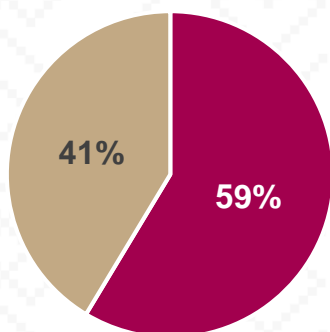

Estadística Básica 2021-2022

Estadística Educación Básica por Alumnos Huatabampo **Ciclo 2021-2022**

ALUMNOS			
Nivel	Total	Mujeres	Hombres
Inicial	140	76	64
Público			
Privado	140	76	64
Especial	809	292	517
Público	809	292	517
Privado			
Preescolar	2,753	1,359	1,394
Público	2,536	1,255	1,281
Privado	217	104	113
Primaria	7,412	3,638	3,774
Público	7,228	3,532	3,696
Privado	184	106	78
Secundaria	3,859	1,944	1,915
Público	3,830	1,935	1,895
Privado	29	9	20
Totales	14,973	7,309	7,664

Alumnos por Sexo

■ Mujeres ■ Hombres

Matrícula por Sostenimiento

■ Público ■ Privado

Estadística Educación Básica por Docentes Huatabampo **Ciclo 2021-2022**

DOCENTES			
Nivel	Total	Mujeres	Hombres
Inicial	11	11	
Público			
Privado	11	11	
Especial	44	38	6
Público	44	38	6
Privado			
Preescolar	168	163	5
Público	154	149	5
Privado	14	14	
Primaria	346	139	207
Público	336	130	206
Privado	10	9	1
Secundaria	161	77	84
Público	154	74	80
Privado	7	3	4
Totales	730	428	302

Docentes por Sexo

■ Mujeres ■ Hombres

Docentes por Sostenimiento

■ Total Privado ■ Total Público

Estadística Educación Básica por Centros de Trabajo Huatabampo **Ciclo 2021-2022**

ESCUELAS			
Educación Básica	Total	Público	Privado
Inicial	2		2
Especial	8	8	2
Preescolar	104	99	5
Primaria	99	97	2
Secundaria	34	33	1
Totales	247	237	12