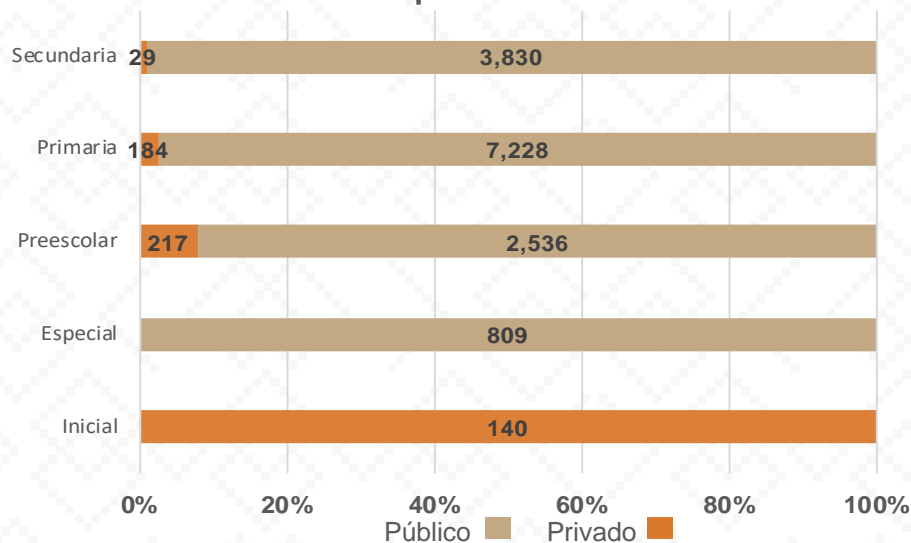

HUATABAMPO

Huatabampo, El nombre de Huatabampo proviene de la lengua cahita (yaqui y mayo) de las raíces 'huata', sauce; 'baam', plural de 'baa', agua; y 'po en; "sauce en el agua".

De acuerdo a los datos del Censo General de Población y Vivienda del 2020 realizado por el INEGI, Huatabampo cuenta con una población de 77,682 habitantes.

14,973 ALUMNOS

730 DOCENTES

247 CENTROS DE TRABAJO

Alumnos por Nivel y Sostenimiento

Alumnos por Sexo

*Fuente: Formato 911 INEGI

Estadística Educación Básica por Municipio Huatabampo **Ciclo 2021-2022**

MODALIDAD ESCOLARIZADA			
Nivel	ESTADÍSTICA BÁSICA		
	Alumnos	Escuelas	Docentes
Inicial	140	2	11
Público			
Privado	140	2	11
Especial	809	8	44
Público	809	8	44
Privado			
Preescolar	2,753	104	168
Público	2,536	99	154
Privado	217	5	14
Primaria	7,412	99	346
Público	7,228	97	336
Privado	184	2	10
Secundaria	3,859	34	161
Público	3,830	33	154
Privado	29	1	7
Total General	14,973	247	730

Estadística Básica 2021-2022

Estadística Educación Básica por Alumnos Huatabampo **Ciclo 2021-2022**

ALUMNOS			
Nivel	Total	Mujeres	Hombres
Inicial	140	76	64
Público			
Privado	140	76	64
Especial	809	292	517
Público	809	292	517
Privado			
Preescolar	2,753	1,359	1,394
Público	2,536	1,255	1,281
Privado	217	104	113
Primaria	7,412	3,638	3,774
Público	7,228	3,532	3,696
Privado	184	106	78
Secundaria	3,859	1,944	1,915
Público	3,830	1,935	1,895
Privado	29	9	20
Totales	14,973	7,309	7,664

Alumnos por Sexo

■ Mujeres ■ Hombres

Matrícula por Sostenimiento

■ Público ■ Privado

Estadística Educación Básica por Docentes Huatabampo **Ciclo 2021-2022**

DOCENTES			
Nivel	Total	Mujeres	Hombres
Inicial	11	11	
Público			
Privado	11	11	
Especial	44	38	6
Público	44	38	6
Privado			
Preescolar	168	163	5
Público	154	149	5
Privado	14	14	
Primaria	346	139	207
Público	336	130	206
Privado	10	9	1
Secundaria	161	77	84
Público	154	74	80
Privado	7	3	4
Totales	730	428	302