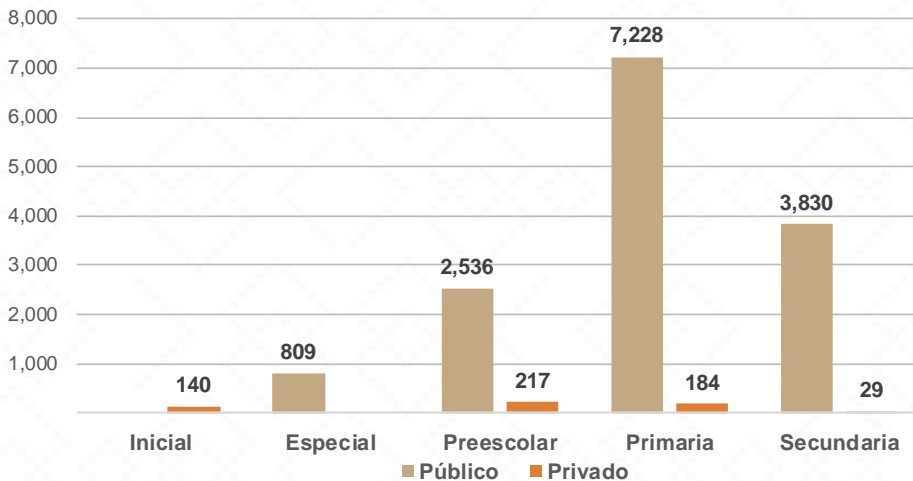

HUATABAMPO

Huatabampo, El nombre de Huatabampo proviene de la lengua cahita (yaqui y mayo) de las raíces 'huata', sauce; 'baam', plural de 'baa', agua; y 'po en; "sauce en el agua".

De acuerdo a los datos del Censo General de Población y Vivienda del 2020 realizado por el INEGI, Huatabampo cuenta con una población de 77,682 habitantes.

14,973 ALUMNOS

730 DOCENTES

247 CENTROS DE TRABAJO

Alumnos por Nivel y Sostenimiento

Alumnos por Sexo

*Fuente: Formato 911 INEGI

Estadística Educación Básica por Municipio Huatabampo **Ciclo 2021-2022**

MODALIDAD ESCOLARIZADA			
Nivel	ESTADÍSTICA BÁSICA		
	Alumnos	Escuelas	Docentes
Inicial	140	2	11
Público			
Privado	140	2	11
Especial	809	8	44
Público	809	8	44
Privado			
Preescolar	2,753	104	168
Público	2,536	99	154
Privado	217	5	14
Primaria	7,412	99	346
Público	7,228	97	336
Privado	184	2	10
Secundaria	3,859	34	161
Público	3,830	33	154
Privado	29	1	7
Total General	14,973	247	730

Estadística Básica 2021-2022

Estadística Educación Básica por Alumnos Huatabampo **Ciclo 2021-2022**

ALUMNOS			
Nivel	Total	Mujeres	Hombres
Inicial	140	76	64
Público			
Privado	140	76	64
Especial	809	292	517
Público	809	292	517
Privado			
Preescolar	2,753	1,359	1,394
Público	2,536	1,255	1,281
Privado	217	104	113
Primaria	7,412	3,638	3,774
Público	7,228	3,532	3,696
Privado	184	106	78
Secundaria	3,859	1,944	1,915
Público	3,830	1,935	1,895
Privado	29	9	20
Totales	14,973	7,309	7,664

Alumnos por Sexo

■ Mujeres ■ Hombres

Matrícula por Sostenimiento

■ Público ■ Privado

Estadística Educación Básica por Docentes Huatabampo **Ciclo 2021-2022**

DOCENTES			
Nivel	Total	Mujeres	Hombres
Inicial	11	11	
Público			
Privado	11	11	
Especial	44	38	6
Público	44	38	6
Privado			
Preescolar	168	163	5
Público	154	149	5
Privado	14	14	
Primaria	346	139	207
Público	336	130	206
Privado	10	9	1
Secundaria	161	77	84
Público	154	74	80
Privado	7	3	4
Totales	730	428	302