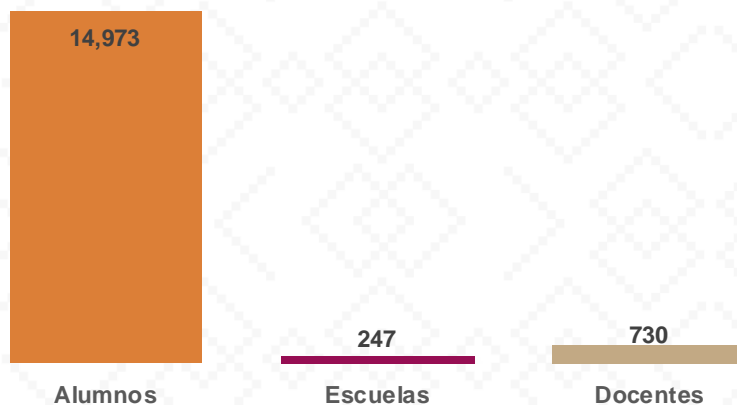

HUATABAMPO

Huatabampo, El nombre de Huatabampo proviene de la lengua cahita (yaqui y mayo) de las raíces 'huata', sauce; 'baam', plural de 'baa', agua; y 'po en; "sauce en el agua".

De acuerdo a los datos del Censo General de Población y Vivienda del 2020 realizado por el INEGI, Huatabampo cuenta con una población de 77,682 habitantes.

14,973 ALUMNOS

730 DOCENTES

247 CENTROS DE TRABAJO

Alumnos por Nivel y Sostenimiento

Alumnos por Sexo

*Fuente: Formato 911 INEGI

Estadística Educación Básica por Municipio Huatabampo **Ciclo 2021-2022**

MODALIDAD ESCOLARIZADA			
Nivel	ESTADÍSTICA BÁSICA		
	Alumnos	Escuelas	Docentes
Inicial	140	2	11
Público			
Privado	140	2	11
Especial	809	8	44
Público	809	8	44
Privado			
Preescolar	2,753	104	168
Público	2,536	99	154
Privado	217	5	14
Primaria	7,412	99	346
Público	7,228	97	336
Privado	184	2	10
Secundaria	3,859	34	161
Público	3,830	33	154
Privado	29	1	7
Total General	14,973	247	730

Estadística Básica 2021-2022

Estadística Educación Básica por Alumnos Huatabampo **Ciclo 2021-2022**

ALUMNOS			
Nivel	Total	Mujeres	Hombres
Inicial	140	76	64
Público			
Privado	140	76	64
Especial	809	292	517
Público	809	292	517
Privado			
Preescolar	2,753	1,359	1,394
Público	2,536	1,255	1,281
Privado	217	104	113
Primaria	7,412	3,638	3,774
Público	7,228	3,532	3,696
Privado	184	106	78
Secundaria	3,859	1,944	1,915
Público	3,830	1,935	1,895
Privado	29	9	20
Totales	14,973	7,309	7,664

Alumnos por Sexo

■ Mujeres ■ Hombres

Matrícula por Sostenimiento

■ Público ■ Privado

Estadística Educación Básica por Docentes Huatabampo **Ciclo 2021-2022**

DOCENTES			
Nivel	Total	Mujeres	Hombres
Inicial	11	11	
Público			
Privado	11	11	
Especial	44	38	6
Público	44	38	6
Privado			
Preescolar	168	163	5
Público	154	149	5
Privado	14	14	
Primaria	346	139	207
Público	336	130	206
Privado	10	9	1
Secundaria	161	77	84
Público	154	74	80
Privado	7	3	4
Totales	730	428	302