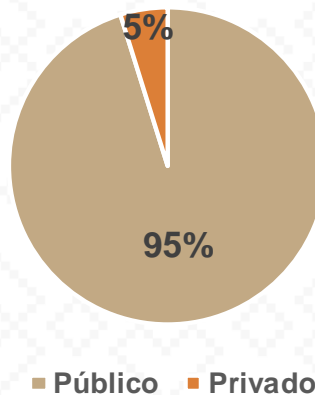

Escuelas por Sostenimiento