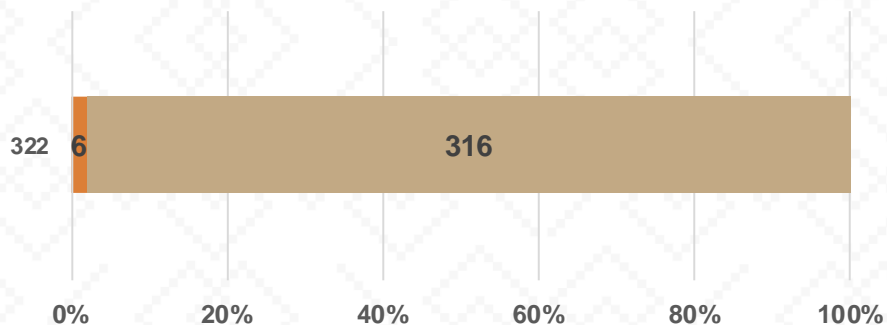

Estadística Básica 2021-2022

Estadística Educación Básica por Alumnos

Álamos Ciclo 2021-2022

ALUMNOS			
Nivel	Total	Mujeres	Hombres
Especial	593	231	362
Público	593	231	362
Privado			
Preescolar	799	383	416
Público	783	377	406
Privado	16	6	10
Primaria	2,727	1,302	1,425
Público	2,685	1,279	1,406
Privado	42	23	19
Secundaria	1,319	656	663
Público	1,319	656	663
Privado			
Totales	5,438	2,572	2,866

Alumnos por Sexo

■ Mujeres ■ Hombres

Matrícula por Sostenimiento

Estadística Educación Básica por Docentes

Álamos **Ciclo 2021-2022**

DOCENTES			
Nivel	Total	Mujeres	Hombres
Especial	34	28	6
Público	34	28	6
Privado			
Preescolar	74	74	
Público	71	71	
Privado	3	3	
Primaria	149	66	83
Público	146	64	82
Privado	3	2	1
Secundaria	65	40	25
Público	65	40	25
Privado			
Totales	322	208	114

Docentes por Sexo

■ Mujeres ■ Hombres

Docentes por Sostenimiento

■ Total Privado ■ Total Público

Estadística Educación Básica por Centros de Trabajo

Álamos Ciclo 2021-2022

ESCUELAS			
Educación Básica	Total	Público	Privado
Especial	7	7	
Preescolar	59	58	1
Primaria	77	76	1
Secundaria	45	45	
Totales	188	186	2