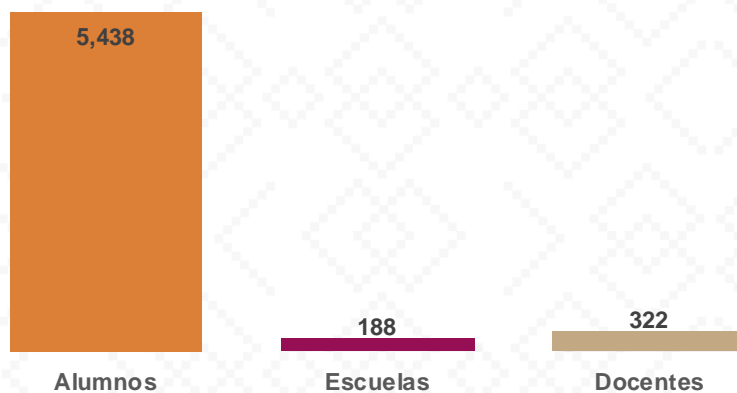

ÁLAMOS

Álamos. En sus primeros años fue conocido como Real de la Limpia Concepción de los Álamos, por la presencia del árbol de álamo en la región. El nombre original de este pueblo era Ostímuri, pero se desconoce el significado de la palabra.

De acuerdo a los datos del Censo General de Población y Vivienda del 2020 realizado por el INEGI, Álamos cuenta con una población de 24,976 habitantes.

5,438 ALUMNOS

322 DOCENTES

188 CENTROS DE TRABAJO

Alumnos por Nivel y Sostenimiento

Alumnos por Sexo

*Fuente: Formato 911 INEGI

Estadística Educación Básica por Municipio

Álamos **Ciclo 2021-2022**

MODALIDAD ESCOLARIZADA			
Nivel	ESTADÍSTICA BÁSICA		
	Alumnos	Escuelas	Docentes
Especial	593	7	34
Público	593	7	34
Privado			
Preescolar	799	59	74
Público	783	58	74
Privado	16	1	3
Primaria	2,727	77	149
Público	2,685	76	146
Privado	42	1	3
Secundaria	1,319	45	65
Público	1,319	45	65
Privado			
Total General	5,438	188	322

Estadística Básica 2021-2022

Estadística Educación Básica por Alumnos

Álamos Ciclo 2021-2022

ALUMNOS			
Nivel	Total	Mujeres	Hombres
Especial	593	231	362
Público	593	231	362
Privado			
Preescolar	799	383	416
Público	783	377	406
Privado	16	6	10
Primaria	2,727	1,302	1,425
Público	2,685	1,279	1,406
Privado	42	23	19
Secundaria	1,319	656	663
Público	1,319	656	663
Privado			
Totales	5,438	2,572	2,866