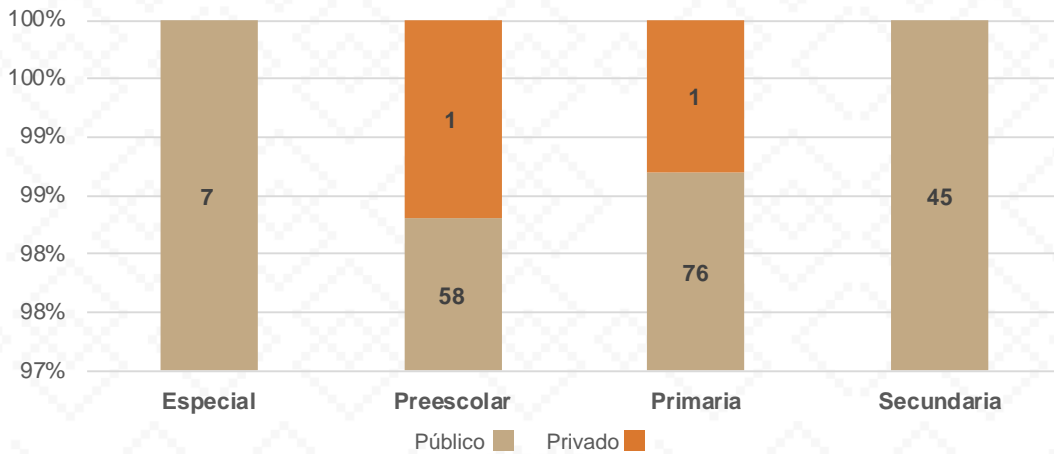

Alumnos por Sexo

■ Mujeres ■ Hombres

Matrícula por Sostenimiento

Estadística Educación Básica por Docentes

Álamos **Ciclo 2021-2022**

DOCENTES			
Nivel	Total	Mujeres	Hombres
Especial	34	28	6
Público	34	28	6
Privado			
Preescolar	74	74	
Público	71	71	
Privado	3	3	
Primaria	149	66	83
Público	146	64	82
Privado	3	2	1
Secundaria	65	40	25
Público	65	40	25
Privado			
Totales	322	208	114

Docentes por Sexo

■ Mujeres ■ Hombres

Docentes por Sostenimiento

■ Total Privado ■ Total Público

Estadística Educación Básica por Centros de Trabajo

Álamos Ciclo 2021-2022

ESCUELAS			
Educación Básica	Total	Público	Privado
Especial	7	7	
Preescolar	59	58	1
Primaria	77	76	1
Secundaria	45	45	
Totales	188	186	2

Escuelas por Nivel y Sostenimiento

Escuelas por Sostenimiento

Estadística Educación Básica Inmuebles Escolares

Álamos Ciclo 2021-2022

8 INMUEBLES SEC

INMUEBLES ESCOLARES SEC

Educación Básica	Público
Preescolar	2
Primaria	5
Secundaria	1
Totales	8