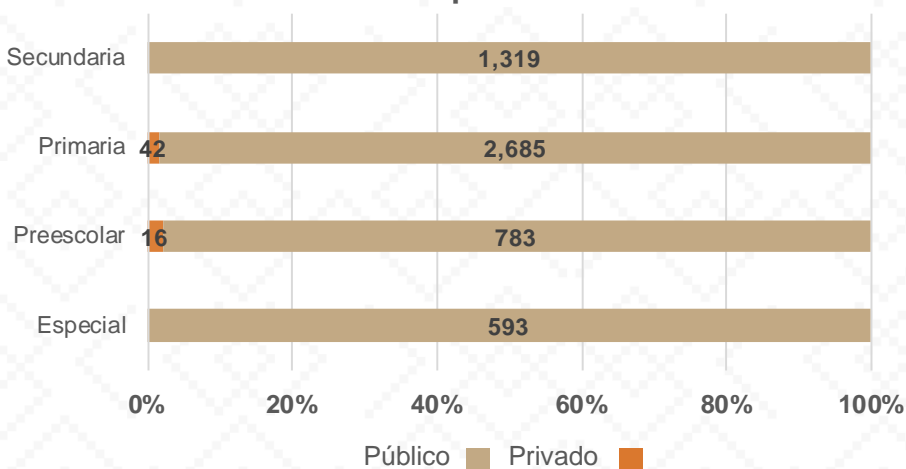

Estadística Básica 2021-2022

Estadística Educación Básica por Alumnos

Álamos Ciclo 2021-2022

ALUMNOS			
Nivel	Total	Mujeres	Hombres
Especial	593	231	362
Público	593	231	362
Privado			
Preescolar	799	383	416
Público	783	377	406
Privado	16	6	10
Primaria	2,727	1,302	1,425
Público	2,685	1,279	1,406
Privado	42	23	19
Secundaria	1,319	656	663
Público	1,319	656	663
Privado			
Totales	5,438	2,572	2,866

Alumnos por Sexo

■ Mujeres ■ Hombres

Matrícula por Sostenimiento

Estadística Educación Básica por Docentes

Álamos **Ciclo 2021-2022**

DOCENTES			
Nivel	Total	Mujeres	Hombres
Especial	34	28	6
Público	34	28	6
Privado			
Preescolar	74	74	
Público	71	71	
Privado	3	3	
Primaria	149	66	83
Público	146	64	82
Privado	3	2	1
Secundaria	65	40	25
Público	65	40	25
Privado			
Totales	322	208	114