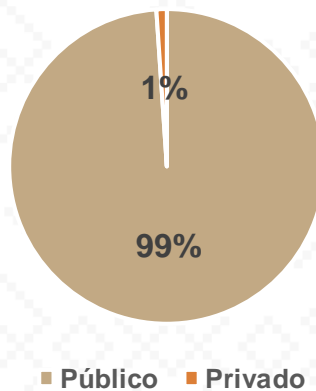

Escuelas por Sostenimiento