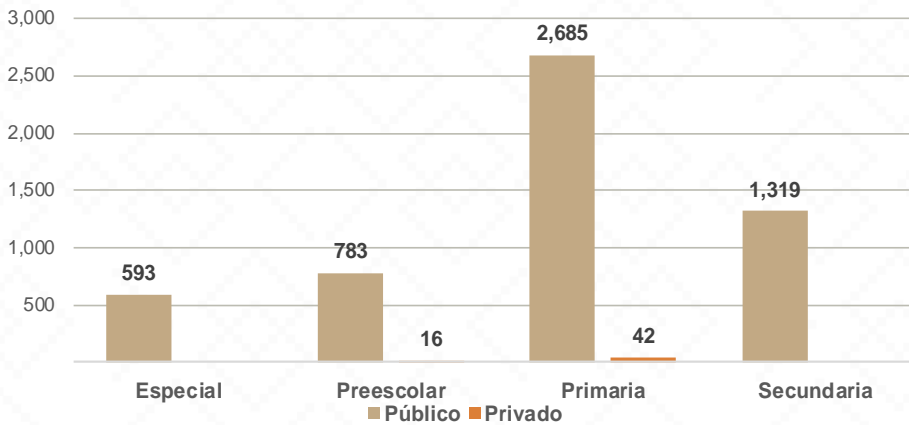

ÁLAMOS

Álamos. En sus primeros años fue conocido como Real de la Limpia Concepción de los Álamos, por la presencia del árbol de álamo en la región. El nombre original de este pueblo era Ostímuri, pero se desconoce el significado de la palabra.

De acuerdo a los datos del Censo General de Población y Vivienda del 2020 realizado por el INEGI, Álamos cuenta con una población de 24,976 habitantes.

5,438 ALUMNOS

322 DOCENTES

188 CENTROS DE TRABAJO

Alumnos por Nivel y Sostenimiento

Alumnos por Sexo

*Fuente: Formato 911 INEGI

Estadística Educación Básica por Municipio

Álamos **Ciclo 2021-2022**

MODALIDAD ESCOLARIZADA			
Nivel	ESTADÍSTICA BÁSICA		
	Alumnos	Escuelas	Docentes
Especial	593	7	34
Público	593	7	34
Privado			
Preescolar	799	59	74
Público	783	58	74
Privado	16	1	3
Primaria	2,727	77	149
Público	2,685	76	146
Privado	42	1	3
Secundaria	1,319	45	65
Público	1,319	45	65
Privado			
Total General	5,438	188	322

Estadística Básica 2021-2022

Estadística Educación Básica por Alumnos

Álamos Ciclo 2021-2022

ALUMNOS			
Nivel	Total	Mujeres	Hombres
Especial	593	231	362
Público	593	231	362
Privado			
Preescolar	799	383	416
Público	783	377	406
Privado	16	6	10
Primaria	2,727	1,302	1,425
Público	2,685	1,279	1,406
Privado	42	23	19
Secundaria	1,319	656	663
Público	1,319	656	663
Privado			
Totales	5,438	2,572	2,866