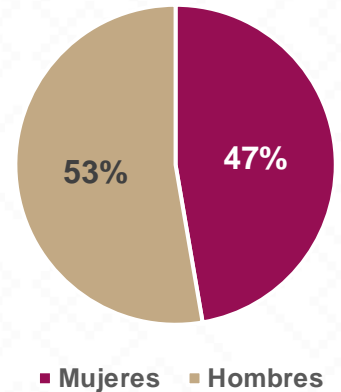

Alumnos por Sexo