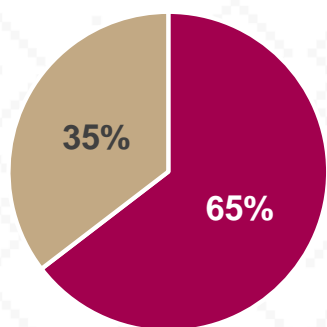

Estadística Educación Básica por Docentes

Álamos **Ciclo 2021-2022**

DOCENTES			
Nivel	Total	Mujeres	Hombres
Especial	34	28	6
Público	34	28	6
Privado			
Preescolar	74	74	
Público	71	71	
Privado	3	3	
Primaria	149	66	83
Público	146	64	82
Privado	3	2	1
Secundaria	65	40	25
Público	65	40	25
Privado			
Totales	322	208	114

Docentes por Sexo