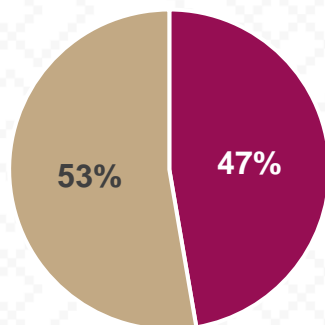

Estadística Básica 2021-2022

Estadística Educación Básica por Alumnos

Álamos Ciclo 2021-2022

ALUMNOS			
Nivel	Total	Mujeres	Hombres
Especial	593	231	362
Público	593	231	362
Privado			
Preescolar	799	383	416
Público	783	377	406
Privado	16	6	10
Primaria	2,727	1,302	1,425
Público	2,685	1,279	1,406
Privado	42	23	19
Secundaria	1,319	656	663
Público	1,319	656	663
Privado			
Totales	5,438	2,572	2,866

Alumnos por Sexo

■ Mujeres ■ Hombres

Matrícula por Sostenimiento

Estadística Educación Básica por Docentes

Álamos **Ciclo 2021-2022**

DOCENTES			
Nivel	Total	Mujeres	Hombres
Especial	34	28	6
Público	34	28	6
Privado			
Preescolar	74	74	
Público	71	71	
Privado	3	3	
Primaria	149	66	83
Público	146	64	82
Privado	3	2	1
Secundaria	65	40	25
Público	65	40	25
Privado			
Totales	322	208	114