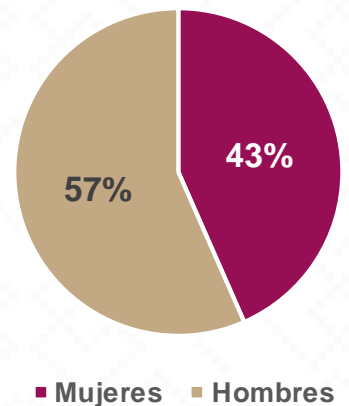

# DIVISADEROS

**Divisaderos.** Se dice que se le nombró así por su ubicación geográfica en la sierra alta de Sonora (del verbo 'divisar').

De acuerdo a los datos del Censo General de Población y Vivienda del 2020 realizado por el INEGI, Divisaderos cuenta con una población de 753 habitantes.

**152 ALUMNOS**

**10 DOCENTES**

**3 CENTROS DE TRABAJO**

Alumnos por Nivel y Sostenimiento

Alumnos por Sexo

\*Fuente: Formato 911 INEGI