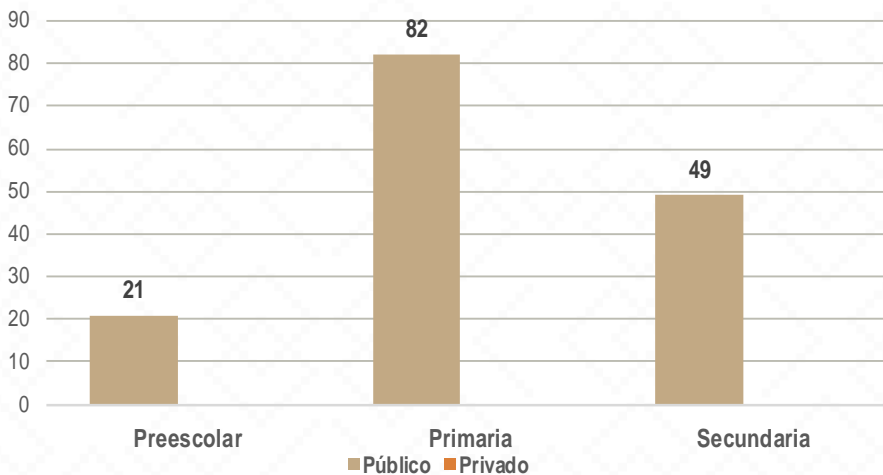

# DIVISADEROS

**Divisaderos.** Se dice que se le nombró así por su ubicación geográfica en la sierra alta de Sonora (del verbo 'divisar').

De acuerdo a los datos del Censo General de Población y Vivienda del 2020 realizado por el INEGI, Divisaderos cuenta con una población de 753 habitantes.

**152 ALUMNOS**

**10 DOCENTES**

**3 CENTROS DE TRABAJO**

Alumnos por Nivel y Sostenimiento

Alumnos por Sexo

\*Fuente: Formato 911 INEGI

# Estadística Educación Básica por Municipio