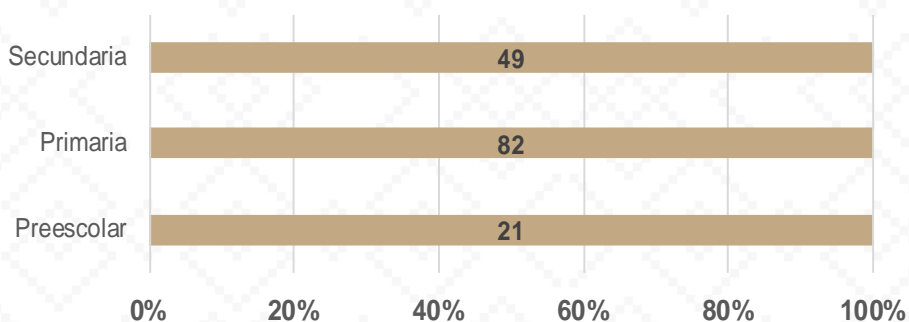

Matrícula por Sostenimiento

■ Público ■ Privado