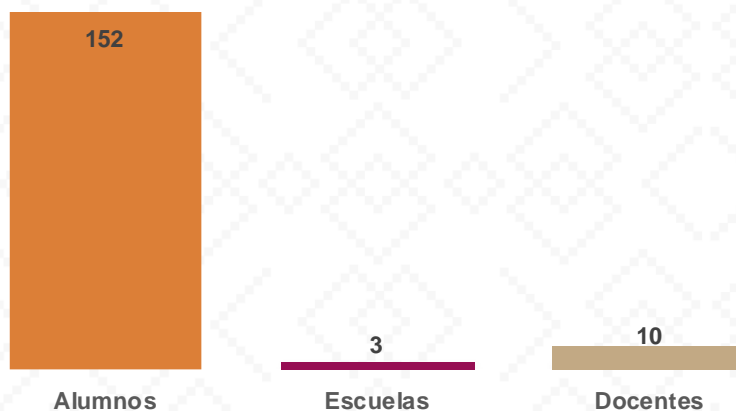

Estadística Educación Básica por Municipio

Divisaderos Ciclo 2021-2022

MODALIDAD ESCOLARIZADA			
Nivel	ESTADÍSTICA BÁSICA		
	Alumnos	Escuelas	Docentes
Preescolar	21	1	1
Público	21	1	1
Privado			
Primaria	82	1	6
Público	82	1	6
Privado			
Secundaria	49	1	3
Público	49	1	3
Privado			
Total General	152	3	10

Estadística Básica 2021-2022