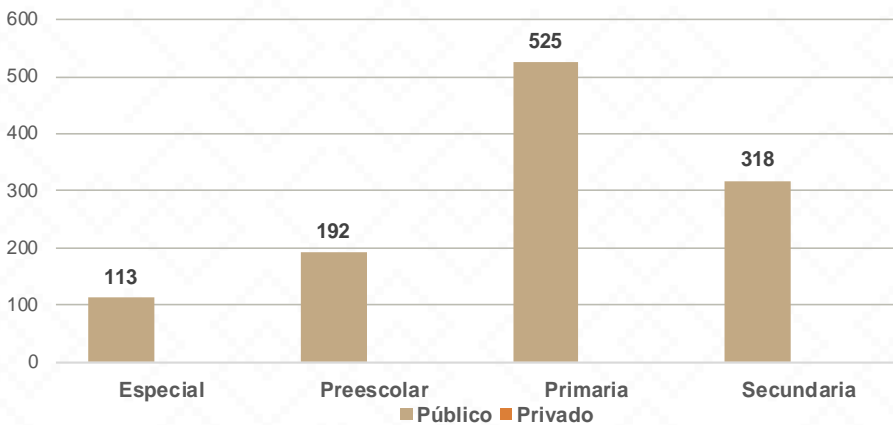

CUMPAS

Cumpas, Del ópata 'cumpas', que significa "lugar de cúmaro". El cúmaro es un árbol silvestre que se reproduce en los valles y márgenes de los arroyos del norte y noroeste de Sonora, a una altura que oscila entre 600 y 1200 metros sobre el nivel del mar.

De acuerdo a los datos del Censo General de Población y Vivienda del 2020 realizado por el INEGI, Cumpas cuenta con una población de 5,829 habitantes.

1,148 ALUMNOS

58 DOCENTES

18 CENTROS DE TRABAJO

Alumnos por Nivel y Sostenimiento

Alumnos por Sexo

*Fuente: Formato 911 INEGI

Estadística Educación Básica por Municipio

Cumpas **Ciclo 2021-2022**

MODALIDAD ESCOLARIZADA			
Nivel	ESTADÍSTICA BÁSICA		
	Alumnos	Escuelas	Docentes
Especial	113	1	6
Público	113	1	6
Privado			
Preescolar	192	5	10
Público	192	5	10
Privado			
Primaria	525	7	28
Público	525	7	28
Privado			
Secundaria	318	5	14
Público	318	5	14
Privado			
Total General	1,148	18	58