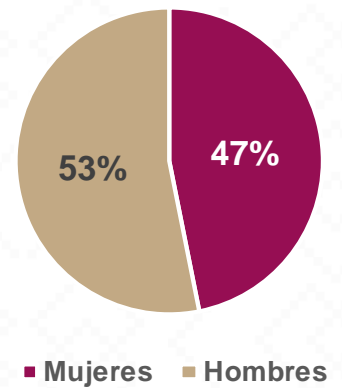

Alumnos por Sexo