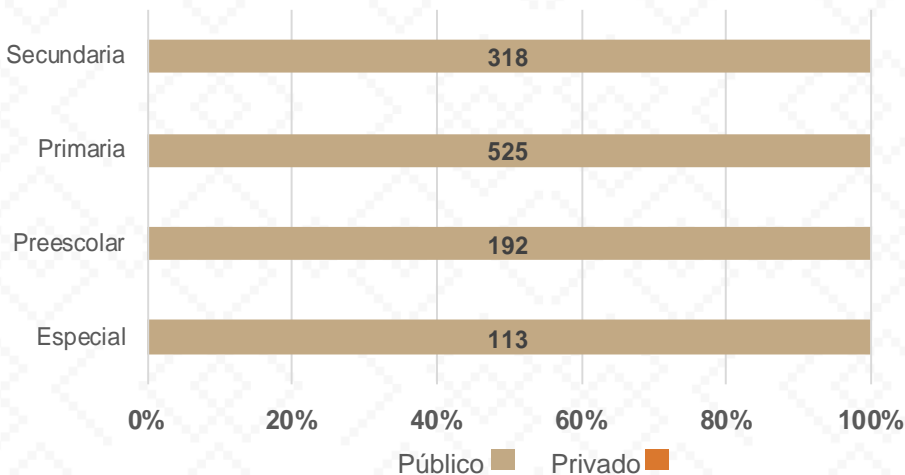

Estadística Básica 2021-2022

Estadística Educación Básica por Alumnos

Cumpas Ciclo 2021-2022

ALUMNOS			
Nivel	Total	Mujeres	Hombres
Especial	113	39	74
Público	113	39	74
Privado			
Preescolar	192	87	105
Público	192	87	105
Privado			
Primaria	525	263	262
Público	525	263	262
Privado			
Secundaria	318	149	169
Público	318	149	169
Privado			
Totales	1,148	538	610

Alumnos por Sexo

■ Mujeres ■ Hombres

Matrícula por Sostenimiento

■ Público ■ Privado

Estadística Educación Básica por Docentes Cumpas **Ciclo 2021-2022**

DOCENTES			
Nivel	Total	Mujeres	Hombres
Especial	6	6	0
Público	6	6	0
Privado			
Preescolar	10	9	1
Público	10	9	1
Privado			
Primaria	28	19	9
Público	28	19	9
Privado			
Secundaria	14	4	10
Público	14	4	10
Privado			
Totales	58	38	20