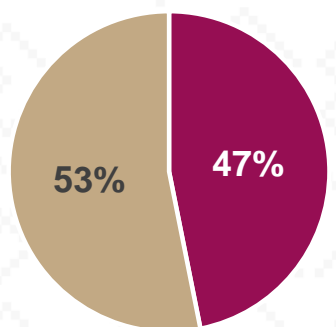

Estadística Básica 2021-2022

Estadística Educación Básica por Alumnos

Cumpas Ciclo 2021-2022

ALUMNOS			
Nivel	Total	Mujeres	Hombres
Especial	113	39	74
Público	113	39	74
Privado			
Preescolar	192	87	105
Público	192	87	105
Privado			
Primaria	525	263	262
Público	525	263	262
Privado			
Secundaria	318	149	169
Público	318	149	169
Privado			
Totales	1,148	538	610

Alumnos por Sexo

■ Mujeres ■ Hombres

Matrícula por Sostenimiento

■ Público ■ Privado

Estadística Educación Básica por Docentes Cumpas **Ciclo 2021-2022**

DOCENTES			
Nivel	Total	Mujeres	Hombres
Especial	6	6	0
Público	6	6	0
Privado			
Preescolar	10	9	1
Público	10	9	1
Privado			
Primaria	28	19	9
Público	28	19	9
Privado			
Secundaria	14	4	10
Público	14	4	10
Privado			
Totales	58	38	20