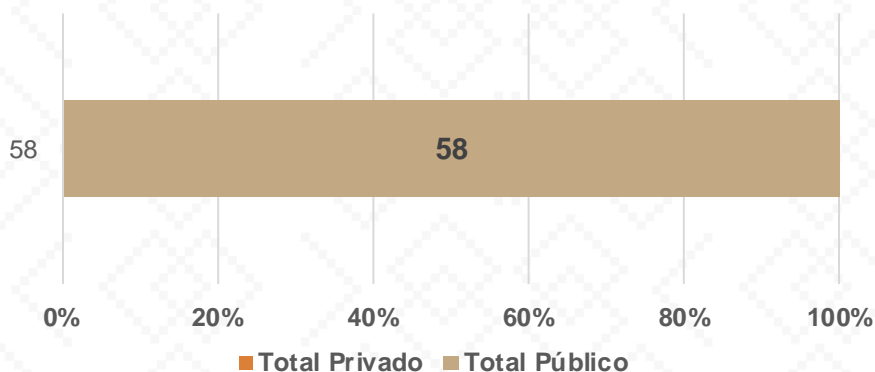

Estadística Básica 2021-2022

Estadística Educación Básica por Alumnos

Cumpas Ciclo 2021-2022

ALUMNOS			
Nivel	Total	Mujeres	Hombres
Especial	113	39	74
Público	113	39	74
Privado			
Preescolar	192	87	105
Público	192	87	105
Privado			
Primaria	525	263	262
Público	525	263	262
Privado			
Secundaria	318	149	169
Público	318	149	169
Privado			
Totales	1,148	538	610

Alumnos por Sexo

■ Mujeres ■ Hombres

Matrícula por Sostenimiento

■ Público ■ Privado

Estadística Educación Básica por Docentes Cumpas **Ciclo 2021-2022**

DOCENTES			
Nivel	Total	Mujeres	Hombres
Especial	6	6	0
Público	6	6	0
Privado			
Preescolar	10	9	1
Público	10	9	1
Privado			
Primaria	28	19	9
Público	28	19	9
Privado			
Secundaria	14	4	10
Público	14	4	10
Privado			
Totales	58	38	20

Docentes por Sexo

■ Mujeres ■ Hombres

Docentes por Sostenimiento

■ Total Privado ■ Total Público

Estadística Educación Básica por Centros de Trabajo

Cumpas **Ciclo 2021-2022**

ESCUELAS			
Educación Básica	Total	Público	Privado
Especial	1	1	
Preescolar	5	5	
Primaria	7	7	
Secundaria	5	5	
Totales	18	18	