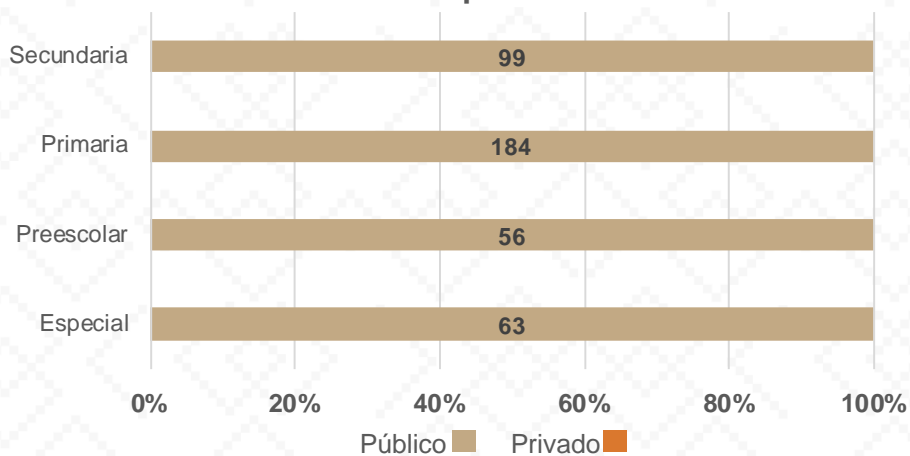

LA COLORADA

La Colorada, Nombrado así por el color rojizo del subsuelo. La zona minera conocida como Minas Prietas y La Colorada fueron descubiertas por los misioneros jesuitas entre 1740 y 1743.

De acuerdo a los datos del Censo General de Población y Vivienda del 2020 realizado por el INEGI, La Colorada cuenta con una población de 1,848 habitantes.

402 ALUMNOS

27 DOCENTES

15 CENTROS DE TRABAJO

Alumnos por Nivel y Sostenimiento

Alumnos por Sexo

*Fuente: Formato 911 INEGI

Estadística Educación Básica por Municipio La Colorada **Ciclo 2021-2022**

MODALIDAD ESCOLARIZADA			
Nivel	ESTADÍSTICA BÁSICA		
	Alumnos	Escuelas	Docentes
Especial	63	1	4
Público	63	1	4
Privado			
Preescolar	56	3	4
Público	56	3	4
Privado			
Primaria	184	6	13
Público	184	6	13
Privado			
Secundaria	99	5	6
Público	99	5	6
Privado			
Total General	402	15	27

Estadística Básica 2021-2022

Estadística Educación Básica por Alumnos

La Colorada **Ciclo 2021-2022**

ALUMNOS			
Nivel	Total	Mujeres	Hombres
Especial	63	19	44
Público	63	19	44
Privado			
Preescolar	56	25	31
Público	56	25	31
Privado			
Primaria	184	92	92
Público	184	92	92
Privado			
Secundaria	99	51	48
Público	99	51	48
Privado			
Totales	402	187	215

Alumnos por Sexo

■ Mujeres ■ Hombres

Matrícula por Sostenimiento

Estadística Educación Básica por Docentes

La Colorada **Ciclo 2021-2022**

DOCENTES			
Nivel	Total	Mujeres	Hombres
Especial	4	4	
Público	4	4	
Privado			
Preescolar	4	4	
Público	4	4	
Privado			
Primaria	13	10	3
Público	13	10	3
Privado			
Secundaria	6	3	3
Público	6	3	3
Privado			
Totales	27	21	6