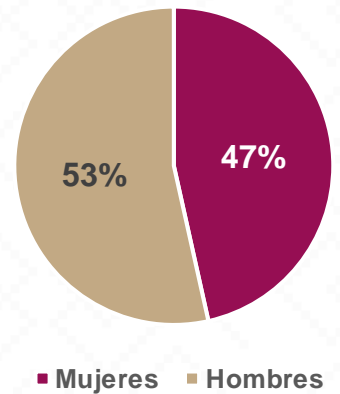

LA COLORADA

La Colorada, Nombrado así por el color rojizo del subsuelo. La zona minera conocida como Minas Prietas y La Colorada fueron descubiertas por los misioneros jesuitas entre 1740 y 1743.

De acuerdo a los datos del Censo General de Población y Vivienda del 2020 realizado por el INEGI, La Colorada cuenta con una población de 1,848 habitantes.

402 ALUMNOS

27 DOCENTES

15 CENTROS DE TRABAJO

Alumnos por Nivel y Sostenimiento

Alumnos por Sexo

*Fuente: Formato 911 INEGI

Estadística Educación Básica por Municipio La Colorada **Ciclo 2021-2022**

MODALIDAD ESCOLARIZADA			
Nivel	ESTADÍSTICA BÁSICA		
	Alumnos	Escuelas	Docentes
Especial	63	1	4
Público	63	1	4
Privado			
Preescolar	56	3	4
Público	56	3	4
Privado			
Primaria	184	6	13
Público	184	6	13
Privado			
Secundaria	99	5	6
Público	99	5	6
Privado			
Total General	402	15	27

Estadística Básica 2021-2022

Estadística Educación Básica por Alumnos

La Colorada **Ciclo 2021-2022**

ALUMNOS			
Nivel	Total	Mujeres	Hombres
Especial	63	19	44
Público	63	19	44
Privado			
Preescolar	56	25	31
Público	56	25	31
Privado			
Primaria	184	92	92
Público	184	92	92
Privado			
Secundaria	99	51	48
Público	99	51	48
Privado			
Totales	402	187	215