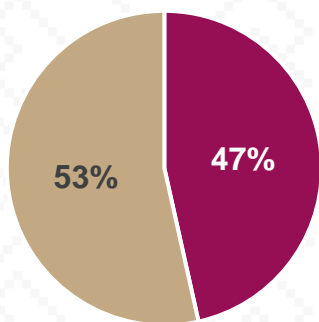

LA COLORADA

La Colorada, Nombrado así por el color rojizo del subsuelo. La zona minera conocida como Minas Prietas y La Colorada fueron descubiertas por los misioneros jesuitas entre 1740 y 1743.

De acuerdo a los datos del Censo General de Población y Vivienda del 2020 realizado por el INEGI, La Colorada cuenta con una población de 1,848 habitantes.

402 ALUMNOS

27 DOCENTES

15 CENTROS DE TRABAJO

Alumnos por Nivel y Sostenimiento

Alumnos por Sexo

*Fuente: Formato 911 INEGI

Estadística Educación Básica por Municipio La Colorada **Ciclo 2021-2022**

MODALIDAD ESCOLARIZADA			
Nivel	ESTADÍSTICA BÁSICA		
	Alumnos	Escuelas	Docentes
Especial	63	1	4
Público	63	1	4
Privado			
Preescolar	56	3	4
Público	56	3	4
Privado			
Primaria	184	6	13
Público	184	6	13
Privado			
Secundaria	99	5	6
Público	99	5	6
Privado			
Total General	402	15	27

Estadística Básica 2021-2022

Estadística Educación Básica por Alumnos

La Colorada **Ciclo 2021-2022**

ALUMNOS			
Nivel	Total	Mujeres	Hombres
Especial	63	19	44
Público	63	19	44
Privado			
Preescolar	56	25	31
Público	56	25	31
Privado			
Primaria	184	92	92
Público	184	92	92
Privado			
Secundaria	99	51	48
Público	99	51	48
Privado			
Totales	402	187	215

Alumnos por Sexo

■ Mujeres ■ Hombres

Matrícula por Sostenimiento

Estadística Educación Básica por Docentes

La Colorada **Ciclo 2021-2022**

DOCENTES			
Nivel	Total	Mujeres	Hombres
Especial	4	4	
Público	4	4	
Privado			
Preescolar	4	4	
Público	4	4	
Privado			
Primaria	13	10	3
Público	13	10	3
Privado			
Secundaria	6	3	3
Público	6	3	3
Privado			
Totales	27	21	6