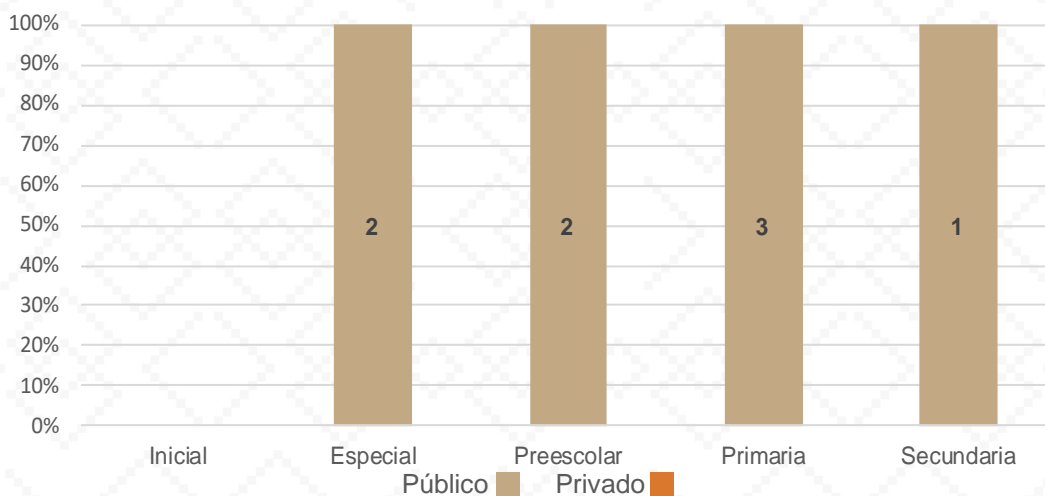

Estadística Básica 2021-2022

Estadística Educación Básica por Alumnos

La Colorada **Ciclo 2021-2022**

ALUMNOS			
Nivel	Total	Mujeres	Hombres
Especial	63	19	44
Público	63	19	44
Privado			
Preescolar	56	25	31
Público	56	25	31
Privado			
Primaria	184	92	92
Público	184	92	92
Privado			
Secundaria	99	51	48
Público	99	51	48
Privado			
Totales	402	187	215

Alumnos por Sexo

■ Mujeres ■ Hombres

Matrícula por Sostenimiento

Estadística Educación Básica por Docentes

La Colorada **Ciclo 2021-2022**

DOCENTES			
Nivel	Total	Mujeres	Hombres
Especial	4	4	
Público	4	4	
Privado			
Preescolar	4	4	
Público	4	4	
Privado			
Primaria	13	10	3
Público	13	10	3
Privado			
Secundaria	6	3	3
Público	6	3	3
Privado			
Totales	27	21	6

Docentes por Sexo

■ Mujeres ■ Hombres

Docentes por Sostenimiento

■ Total Privado ■ Total Público

Estadística Educación Básica por Centros de Trabajo

La Colorada **Ciclo 2021-2022**

ESCUELAS			
Educación Básica	Total	Público	Privado
Especial	1	1	
Preescolar	3	3	
Primaria	6	6	
Secundaria	5	5	
Totales	15	15	

Escuelas por Nivel y Sostenimiento

Escuelas por Sostenimiento

■ Público ■ Privado

Estadística Educación Básica Inmuebles Escolares La Colorada **Ciclo 2021-2022**

11 INMUEBLES SEC

Inmuebles Escolares SEC

INMUEBLES ESCOLARES SEC	
Educación Básica	Público
Preescolar	1
Primaria	5
Secundaria	5
Totales	11