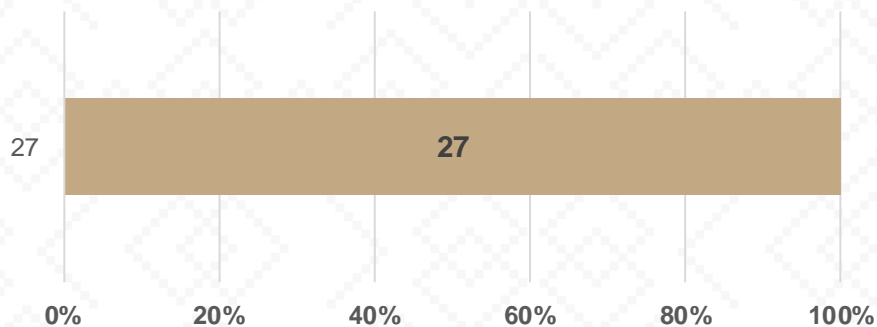

LA COLORADA

La Colorada, Nombrado así por el color rojizo del subsuelo. La zona minera conocida como Minas Prietas y La Colorada fueron descubiertas por los misioneros jesuitas entre 1740 y 1743.

De acuerdo a los datos del Censo General de Población y Vivienda del 2020 realizado por el INEGI, La Colorada cuenta con una población de 1,848 habitantes.

Estadística Básica 2021-2022

Estadística Educación Básica por Alumnos

La Colorada **Ciclo 2021-2022**

ALUMNOS			
Nivel	Total	Mujeres	Hombres
Especial	63	19	44
Público	63	19	44
Privado			
Preescolar	56	25	31
Público	56	25	31
Privado			
Primaria	184	92	92
Público	184	92	92
Privado			
Secundaria	99	51	48
Público	99	51	48
Privado			
Totales	402	187	215

Alumnos por Sexo

■ Mujeres ■ Hombres

Matrícula por Sostenimiento

Estadística Educación Básica por Docentes

La Colorada **Ciclo 2021-2022**

DOCENTES			
Nivel	Total	Mujeres	Hombres
Especial	4	4	
Público	4	4	
Privado			
Preescolar	4	4	
Público	4	4	
Privado			
Primaria	13	10	3
Público	13	10	3
Privado			
Secundaria	6	3	3
Público	6	3	3
Privado			
Totales	27	21	6

Docentes por Sexo

■ Mujeres ■ Hombres

Docentes por Sostenimiento

■ Total Privado ■ Total Público

Estadística Educación Básica por Centros de Trabajo

La Colorada **Ciclo 2021-2022**

ESCUELAS			
Educación Básica	Total	Público	Privado
Especial	1	1	
Preescolar	3	3	
Primaria	6	6	
Secundaria	5	5	
Totales	15	15	