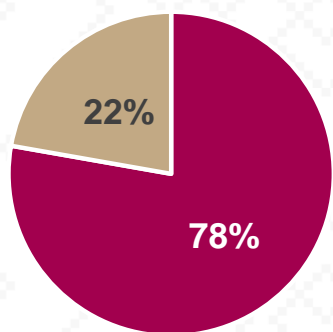

LA COLORADA

La Colorada, Nombrado así por el color rojizo del subsuelo. La zona minera conocida como Minas Prietas y La Colorada fueron descubiertas por los misioneros jesuitas entre 1740 y 1743.

De acuerdo a los datos del Censo General de Población y Vivienda del 2020 realizado por el INEGI, La Colorada cuenta con una población de 1,848 habitantes.

Estadística Básica 2021-2022

Estadística Educación Básica por Alumnos

La Colorada **Ciclo 2021-2022**

ALUMNOS			
Nivel	Total	Mujeres	Hombres
Especial	63	19	44
Público	63	19	44
Privado			
Preescolar	56	25	31
Público	56	25	31
Privado			
Primaria	184	92	92
Público	184	92	92
Privado			
Secundaria	99	51	48
Público	99	51	48
Privado			
Totales	402	187	215

Alumnos por Sexo

■ Mujeres ■ Hombres

Matrícula por Sostenimiento

Estadística Educación Básica por Docentes

La Colorada **Ciclo 2021-2022**

DOCENTES			
Nivel	Total	Mujeres	Hombres
Especial	4	4	
Público	4	4	
Privado			
Preescolar	4	4	
Público	4	4	
Privado			
Primaria	13	10	3
Público	13	10	3
Privado			
Secundaria	6	3	3
Público	6	3	3
Privado			
Totales	27	21	6

Docentes por Sexo

■ Mujeres ■ Hombres

Docentes por Sostenimiento

■ Total Privado ■ Total Público

Estadística Educación Básica por Centros de Trabajo

La Colorada **Ciclo 2021-2022**

ESCUELAS			
Educación Básica	Total	Público	Privado
Especial	1	1	
Preescolar	3	3	
Primaria	6	6	
Secundaria	5	5	
Totales	15	15	