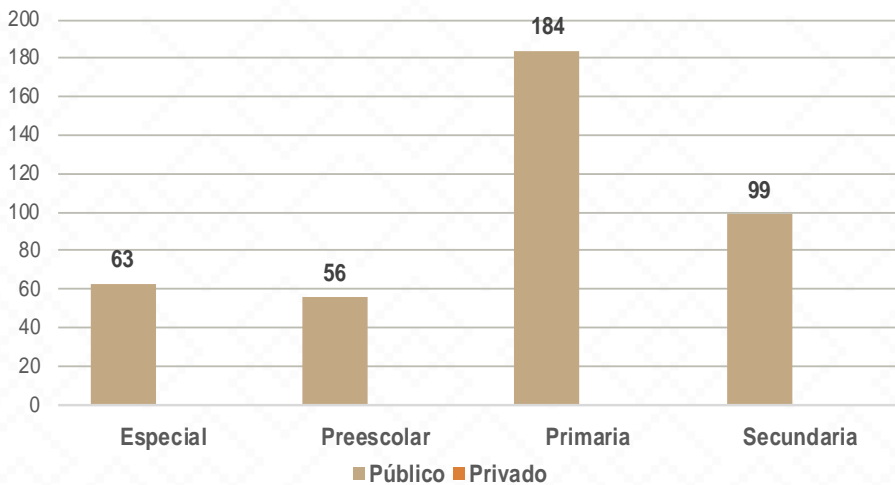

LA COLORADA

La Colorada, Nombrado así por el color rojizo del subsuelo. La zona minera conocida como Minas Prietas y La Colorada fueron descubiertas por los misioneros jesuitas entre 1740 y 1743.

De acuerdo a los datos del Censo General de Población y Vivienda del 2020 realizado por el INEGI, La Colorada cuenta con una población de 1,848 habitantes.

402 ALUMNOS

27 DOCENTES

15 CENTROS DE TRABAJO

Alumnos por Nivel y Sostenimiento

Alumnos por Sexo

*Fuente: Formato 911 INEGI

Estadística Educación Básica por Municipio La Colorada **Ciclo 2021-2022**

MODALIDAD ESCOLARIZADA			
Nivel	ESTADÍSTICA BÁSICA		
	Alumnos	Escuelas	Docentes
Especial	63	1	4
Público	63	1	4
Privado			
Preescolar	56	3	4
Público	56	3	4
Privado			
Primaria	184	6	13
Público	184	6	13
Privado			
Secundaria	99	5	6
Público	99	5	6
Privado			
Total General	402	15	27

Estadística Básica 2021-2022

Estadística Educación Básica por Alumnos

La Colorada **Ciclo 2021-2022**

ALUMNOS			
Nivel	Total	Mujeres	Hombres
Especial	63	19	44
Público	63	19	44
Privado			
Preescolar	56	25	31
Público	56	25	31
Privado			
Primaria	184	92	92
Público	184	92	92
Privado			
Secundaria	99	51	48
Público	99	51	48
Privado			
Totales	402	187	215