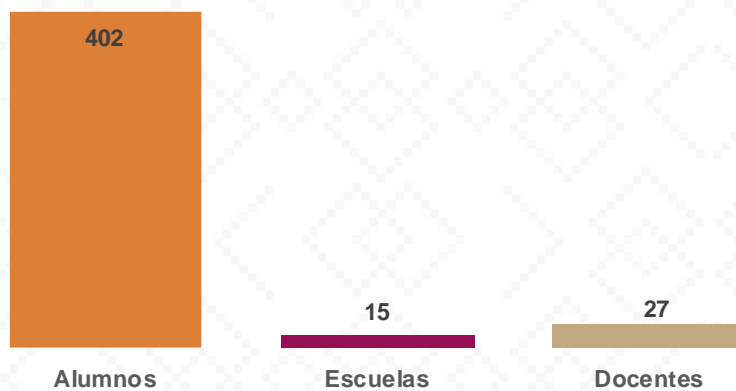

LA COLORADA

La Colorada, Nombrado así por el color rojizo del subsuelo. La zona minera conocida como Minas Prietas y La Colorada fueron descubiertas por los misioneros jesuitas entre 1740 y 1743.

De acuerdo a los datos del Censo General de Población y Vivienda del 2020 realizado por el INEGI, La Colorada cuenta con una población de 1,848 habitantes.

402 ALUMNOS

27 DOCENTES

15 CENTROS DE TRABAJO

Alumnos por Nivel y Sostenimiento

Alumnos por Sexo

*Fuente: Formato 911 INEGI

Estadística Educación Básica por Municipio La Colorada **Ciclo 2021-2022**

MODALIDAD ESCOLARIZADA			
Nivel	ESTADÍSTICA BÁSICA		
	Alumnos	Escuelas	Docentes
Especial	63	1	4
Público	63	1	4
Privado			
Preescolar	56	3	4
Público	56	3	4
Privado			
Primaria	184	6	13
Público	184	6	13
Privado			
Secundaria	99	5	6
Público	99	5	6
Privado			
Total General	402	15	27

Estadística Básica 2021-2022

Estadística Educación Básica por Alumnos

La Colorada **Ciclo 2021-2022**

ALUMNOS			
Nivel	Total	Mujeres	Hombres
Especial	63	19	44
Público	63	19	44
Privado			
Preescolar	56	25	31
Público	56	25	31
Privado			
Primaria	184	92	92
Público	184	92	92
Privado			
Secundaria	99	51	48
Público	99	51	48
Privado			
Totales	402	187	215

Alumnos por Sexo

■ Mujeres ■ Hombres

Matrícula por Sostenimiento

Estadística Educación Básica por Docentes

La Colorada **Ciclo 2021-2022**

DOCENTES			
Nivel	Total	Mujeres	Hombres
Especial	4	4	
Público	4	4	
Privado			
Preescolar	4	4	
Público	4	4	
Privado			
Primaria	13	10	3
Público	13	10	3
Privado			
Secundaria	6	3	3
Público	6	3	3
Privado			
Totales	27	21	6