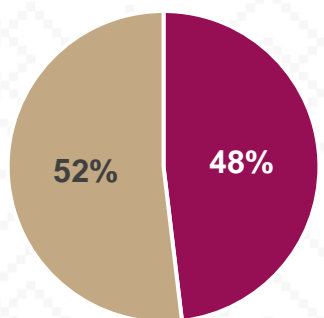

Estadística Básica 2021-2022

Estadística Educación Básica por Alumnos

Carbó Ciclo 2021-2022

ALUMNOS			
Nivel	Total	Mujeres	Hombres
Especial	105	35	70
Público	105	35	70
Privado			
Preescolar	144	75	69
Público	144	75	69
Privado			
Primaria	542	255	287
Público	542	255	287
Privado			
Secundaria	267	144	123
Público	267	144	123
Privado			
Totales	1,058	509	549

Alumnos por Sexo

■ Mujeres ■ Hombres

Matrícula por Sostenimiento

0% 20% 40% 60% 80% 100%
 ■ Público ■ Privado

Estadística Educación Básica por Docentes

Carbó Ciclo 2021-2022

DOCENTES			
Nivel	Total	Mujeres	Hombres
Especial	8	6	2
Público	8	6	2
Privado			
Preescolar	7	7	
Público	7	7	
Privado			
Primaria	21	16	5
Público	21	16	5
Privado			
Secundaria	8	6	2
Público	8	6	2
Privado			
Totales	44	35	9