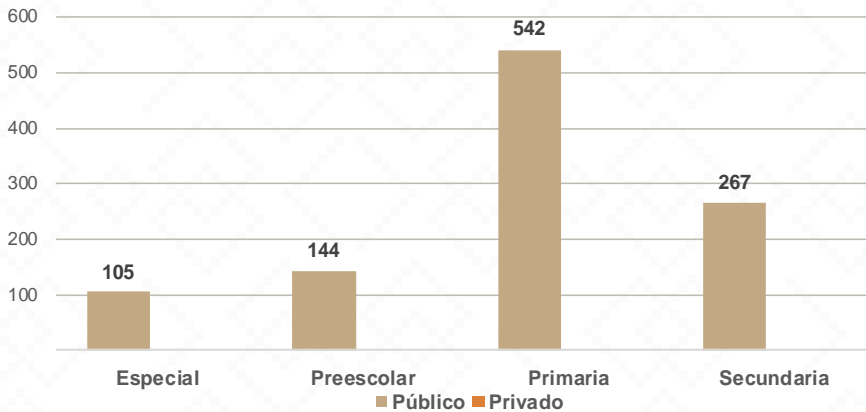

De acuerdo a los datos del Censo General de Población y Vivienda del 2020 realizado por el INEGI, Carbó cuenta con una población de 4,946 habitantes.

1,058 ALUMNOS

44 DOCENTES

8 CENTROS DE TRABAJO

Alumnos por Nivel y Sostenimiento

Alumnos por Sexo

*Fuente: Formato 911 INEGI

Estadística Educación Básica por Municipio

Carbó **Ciclo 2021-2022**

MODALIDAD ESCOLARIZADA			
Nivel	ESTADÍSTICA BÁSICA		
	Alumnos	Escuelas	Docentes
Especial	105	2	8
Público	105	2	8
Privado			
Preescolar	144	2	7
Público	144	2	7
Privado			
Primaria	542	3	21
Público	542	3	21
Privado			
Secundaria	267	1	8
Público	267	1	8
Privado			
Total General	1,058	8	44

Estadística Básica 2021-2022

Estadística Educación Básica por Alumnos

Carbó Ciclo 2021-2022

ALUMNOS			
Nivel	Total	Mujeres	Hombres
Especial	105	35	70
Público	105	35	70
Privado			
Preescolar	144	75	69
Público	144	75	69
Privado			
Primaria	542	255	287
Público	542	255	287
Privado			
Secundaria	267	144	123
Público	267	144	123
Privado			
Totales	1,058	509	549