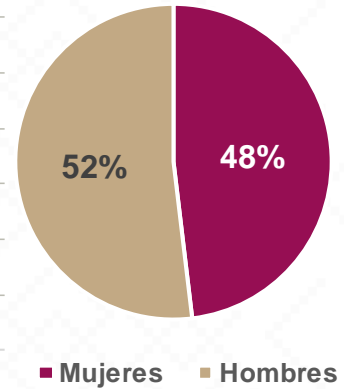

Alumnos por Sexo