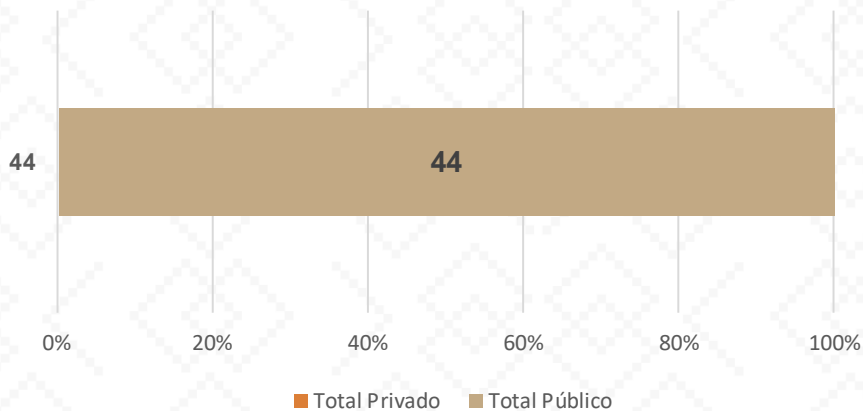

Estadística Básica 2021-2022

Estadística Educación Básica por Alumnos

Carbó Ciclo 2021-2022

ALUMNOS			
Nivel	Total	Mujeres	Hombres
Especial	105	35	70
Público	105	35	70
Privado			
Preescolar	144	75	69
Público	144	75	69
Privado			
Primaria	542	255	287
Público	542	255	287
Privado			
Secundaria	267	144	123
Público	267	144	123
Privado			
Totales	1,058	509	549

Alumnos por Sexo

■ Mujeres ■ Hombres

Matrícula por Sostenimiento

0% 20% 40% 60% 80% 100%
 ■ Público ■ Privado

Estadística Educación Básica por Docentes

Carbó Ciclo 2021-2022

DOCENTES			
Nivel	Total	Mujeres	Hombres
Especial	8	6	2
Público	8	6	2
Privado			
Preescolar	7	7	
Público	7	7	
Privado			
Primaria	21	16	5
Público	21	16	5
Privado			
Secundaria	8	6	2
Público	8	6	2
Privado			
Totales	44	35	9

Docentes por Sexo

Docentes por Sostenimiento

Estadística Educación Básica por Centros de Trabajo

Carbó Ciclo 2021-2022

ESCUELAS		ESCUELAS	
Educación Básica	Total	Público	Privado
Inicial			
Especial	2	2	
Preescolar	2	2	
Primaria	3	3	
Secundaria	1	1	
Totales	8	8	