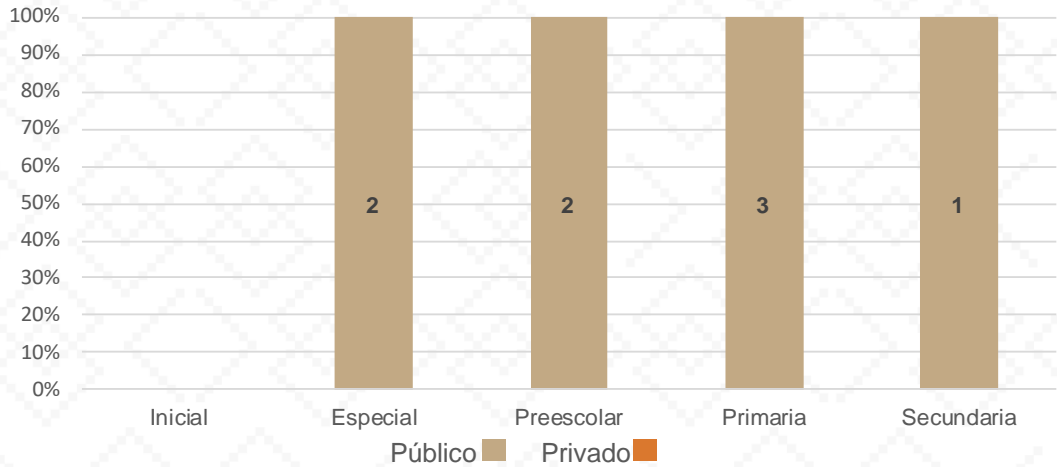

Alumnos por Sexo

■ Mujeres ■ Hombres

Matrícula por Sostenimiento

0% 20% 40% 60% 80% 100%
 ■ Público ■ Privado

Estadística Educación Básica por Docentes

Carbó Ciclo 2021-2022

DOCENTES			
Nivel	Total	Mujeres	Hombres
Especial	8	6	2
Público	8	6	2
Privado			
Preescolar	7	7	
Público	7	7	
Privado			
Primaria	21	16	5
Público	21	16	5
Privado			
Secundaria	8	6	2
Público	8	6	2
Privado			
Totales	44	35	9

Docentes por Sexo

Docentes por Sostenimiento

Estadística Educación Básica por Centros de Trabajo

Carbó Ciclo 2021-2022

ESCUELAS		ESCUELAS	
Educación Básica	Total	Público	Privado
Inicial			
Especial	2	2	
Preescolar	2	2	
Primaria	3	3	
Secundaria	1	1	
Totales	8	8	

Escuelas por Nivel y Sostenimiento

Escuelas por Sostenimiento

Estadística Educación Básica Inmuebles Escolares Carbó Ciclo 2021-2022

5 INMUEBLES SEC

INMUEBLES ESCOLARES SEC	
Educación Básica	Público
Inicial	
Especial	1
Preescolar	2
Primaria	1
Secundaria	1
Totales	5