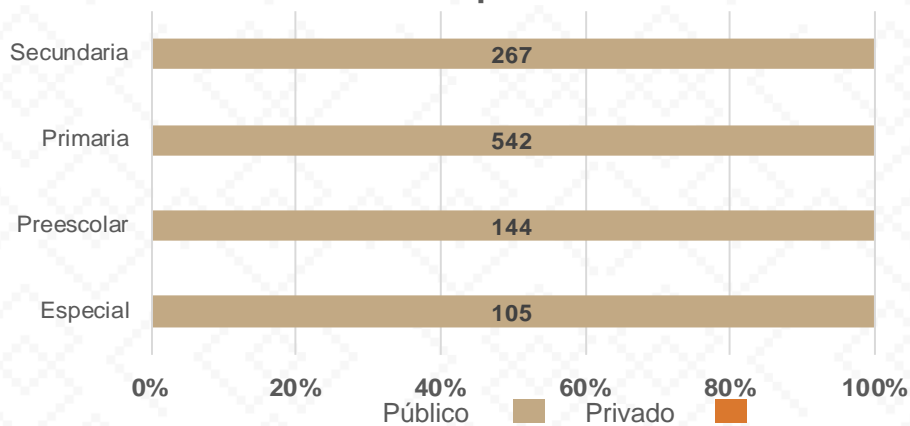

Alumnos por Sexo

*Fuente: Formato 911 INEGI

Estadística Educación Básica por Municipio

Carbó **Ciclo 2021-2022**

MODALIDAD ESCOLARIZADA			
Nivel	ESTADÍSTICA BÁSICA		
	Alumnos	Escuelas	Docentes
Especial	105	2	8
Público	105	2	8
Privado			
Preescolar	144	2	7
Público	144	2	7
Privado			
Primaria	542	3	21
Público	542	3	21
Privado			
Secundaria	267	1	8
Público	267	1	8
Privado			
Total General	1,058	8	44

Estadística Básica 2021-2022

Estadística Educación Básica por Alumnos

Carbó Ciclo 2021-2022

ALUMNOS			
Nivel	Total	Mujeres	Hombres
Especial	105	35	70
Público	105	35	70
Privado			
Preescolar	144	75	69
Público	144	75	69
Privado			
Primaria	542	255	287
Público	542	255	287
Privado			
Secundaria	267	144	123
Público	267	144	123
Privado			
Totales	1,058	509	549

Alumnos por Sexo

■ Mujeres ■ Hombres

Matrícula por Sostenimiento

0% 20% 40% 60% 80% 100%
 ■ Público ■ Privado

Estadística Educación Básica por Docentes

Carbó Ciclo 2021-2022

DOCENTES			
Nivel	Total	Mujeres	Hombres
Especial	8	6	2
Público	8	6	2
Privado			
Preescolar	7	7	
Público	7	7	
Privado			
Primaria	21	16	5
Público	21	16	5
Privado			
Secundaria	8	6	2
Público	8	6	2
Privado			
Totales	44	35	9