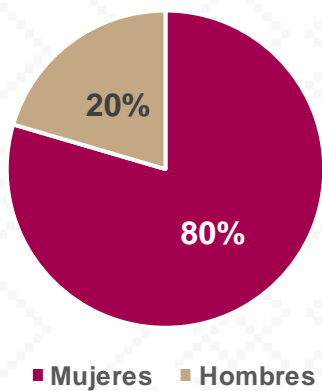

Estadística Educación Básica por Docentes

Carbó Ciclo 2021-2022

DOCENTES			
Nivel	Total	Mujeres	Hombres
Especial	8	6	2
Público	8	6	2
Privado			
Preescolar	7	7	
Público	7	7	
Privado			
Primaria	21	16	5
Público	21	16	5
Privado			
Secundaria	8	6	2
Público	8	6	2
Privado			
Totales	44	35	9

Docentes por Sexo