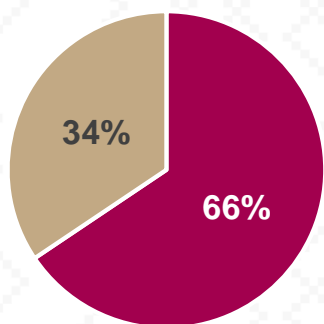

Estadística Básica 2021-2022

Estadística Educación Básica por Alumnos

Agua Prieta Ciclo 2021-2022

ALUMNOS			
Nivel	Total	Mujeres	Hombres
Inicial	221	93	128
Público	18	9	9
Privado	203	84	119
Especial	757	288	469
Público	757	288	469
Privado			
Preescolar	2,493	1,234	1,259
Público	2,010	992	1,018
Privado	483	242	241
Primaria	9,595	4,724	4,871
Público	8,638	4,249	4,389
Privado	957	475	482
Secundaria	4,500	2,304	2,196
Público	4,174	2,156	2,018
Privado	326	148	178
Totales	17,566	8,643	8,923

Alumnos por Sexo

■ Mujeres ■ Hombres

Matrícula por Sostenimiento

■ Público ■ Privado

Estadística Educación Básica por Docentes

Agua Prieta Ciclo 2021-2022

DOCENTES			
Nivel	Total	Mujeres	Hombres
Especial	39	6	33
Público	39	6	33
Privado			
Preescolar	126	125	1
Público	87	87	
Privado	39	38	1
Primaria	346	216	130
Público	297	170	127
Privado	49	46	3
Secundaria	166	97	69
Público	133	77	56
Privado	33	20	13
Totales	677	444	233

Docentes por Sexo

■ Mujeres ■ Hombres

Docentes por Sostenimiento

■ Total Privado ■ Total Público

Estadística Educación Básica por Centros de Trabajo

Agua Prieta **Ciclo 2021-2022**

ESCUELAS			
Educación Básica	Total	Público	Privado
Inicial	4		
Especial	7	7	
Preescolar	36	19	17
Primaria	42	34	8
Secundaria	17	11	6
Totales	106	71	31