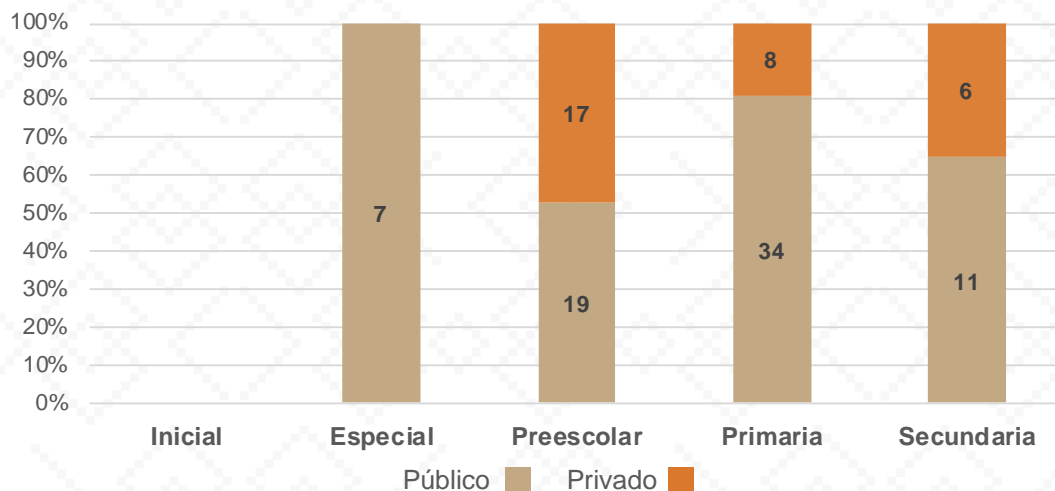

Estadística Básica 2021-2022

Estadística Educación Básica por Alumnos

Agua Prieta Ciclo 2021-2022

ALUMNOS			
Nivel	Total	Mujeres	Hombres
Inicial	221	93	128
Público	18	9	9
Privado	203	84	119
Especial	757	288	469
Público	757	288	469
Privado			
Preescolar	2,493	1,234	1,259
Público	2,010	992	1,018
Privado	483	242	241
Primaria	9,595	4,724	4,871
Público	8,638	4,249	4,389
Privado	957	475	482
Secundaria	4,500	2,304	2,196
Público	4,174	2,156	2,018
Privado	326	148	178
Totales	17,566	8,643	8,923

Alumnos por Sexo

■ Mujeres ■ Hombres

Matrícula por Sostenimiento

■ Público ■ Privado

Estadística Educación Básica por Docentes

Agua Prieta Ciclo 2021-2022

DOCENTES			
Nivel	Total	Mujeres	Hombres
Especial	39	6	33
Público	39	6	33
Privado			
Preescolar	126	125	1
Público	87	87	
Privado	39	38	1
Primaria	346	216	130
Público	297	170	127
Privado	49	46	3
Secundaria	166	97	69
Público	133	77	56
Privado	33	20	13
Totales	677	444	233

Docentes por Sexo

■ Mujeres ■ Hombres

Docentes por Sostenimiento

■ Total Privado ■ Total Público

Estadística Educación Básica por Centros de Trabajo

Agua Prieta **Ciclo 2021-2022**

ESCUELAS			
Educación Básica	Total	Público	Privado
Inicial	4		
Especial	7	7	
Preescolar	36	19	17
Primaria	42	34	8
Secundaria	17	11	6
Totales	106	71	31

Escuelas por Nivel y Sostenimiento

Escuelas por Sostenimiento

Estadística Educación Básica Inmuebles Escolares Agua Prieta **Ciclo 2021-2022**

49 INMUEBLES SEC

INMUEBLES ESCOLARES SEC	
Educación Básica	Público
Especial	2
Preescolar	17
Primaria	23
Secundaria	7
Totales	49