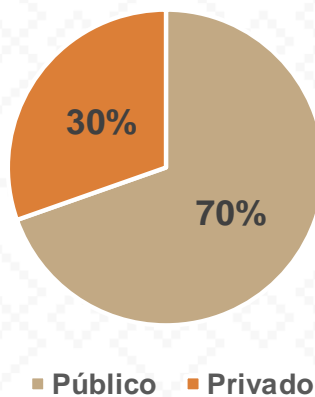

Escuelas por Sostenimiento