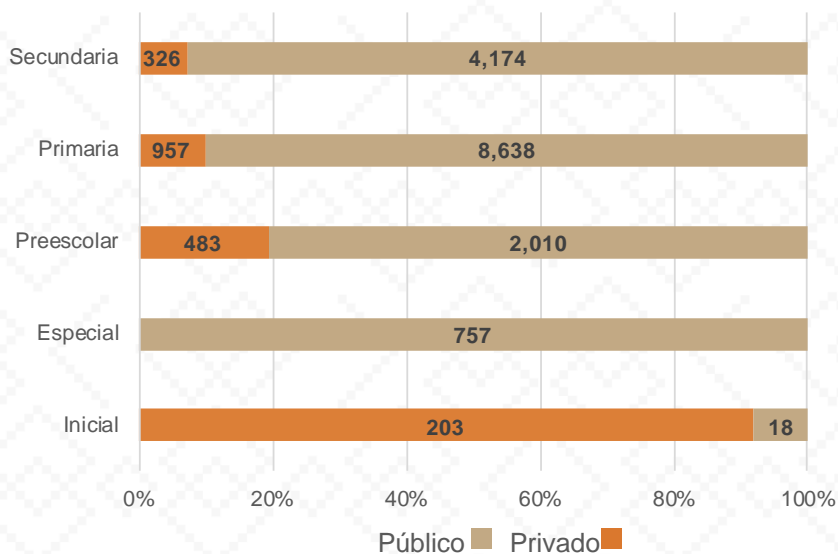

Población: De acuerdo a los datos del Censo General de Población y Vivienda del 2020 realizado por el INEGI, Agua Prieta cuenta con una población de 91,929 habitantes.

17,566 ALUMNOS

677 DOCENTES

106 CENTROS DE TRABAJO

Alumnos por Nivel y Sostenimiento

Alumnos por Sexo

*Fuente: Formato 911 INEGI

Estadística Educación Básica por Municipio

Agua Prieta **Ciclo 2021-2022**

MODALIDAD ESCOLARIZADA			
Nivel	ESTADÍSTICA BÁSICA		
	Alumnos	Escuelas	Docentes
Inicial	221	4	
Público	18		
Privado	203	4	
Especial	757	7	39
Público	757	7	39
Privado			
Preescolar	2,493	36	126
Público	2,010	19	87
Privado	483	17	39
Primaria	9,595	42	346
Público	8,638	34	297
Privado	957	8	49
Secundaria	4,500	17	166
Público	4,174	11	133
Privado	326	6	33
Total General	17,566	106	677

Estadística Básica 2021-2022

Estadística Educación Básica por Alumnos

Agua Prieta Ciclo 2021-2022

ALUMNOS			
Nivel	Total	Mujeres	Hombres
Inicial	221	93	128
Público	18	9	9
Privado	203	84	119
Especial	757	288	469
Público	757	288	469
Privado			
Preescolar	2,493	1,234	1,259
Público	2,010	992	1,018
Privado	483	242	241
Primaria	9,595	4,724	4,871
Público	8,638	4,249	4,389
Privado	957	475	482
Secundaria	4,500	2,304	2,196
Público	4,174	2,156	2,018
Privado	326	148	178
Totales	17,566	8,643	8,923

Alumnos por Sexo

■ Mujeres ■ Hombres

Matrícula por Sostenimiento

■ Público ■ Privado

Estadística Educación Básica por Docentes

Agua Prieta Ciclo 2021-2022

DOCENTES			
Nivel	Total	Mujeres	Hombres
Especial	39	6	33
Público	39	6	33
Privado			
Preescolar	126	125	1
Público	87	87	
Privado	39	38	1
Primaria	346	216	130
Público	297	170	127
Privado	49	46	3
Secundaria	166	97	69
Público	133	77	56
Privado	33	20	13
Totales	677	444	233