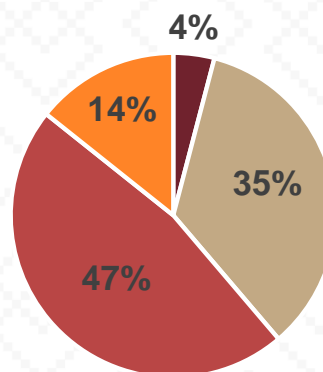

Estadística Educación Básica Inmuebles Escolares Agua Prieta **Ciclo 2021-2022**

49 INMUEBLES SEC

INMUEBLES ESCOLARES SEC	
Educación Básica	Público
Especial	2
Preescolar	17
Primaria	23
Secundaria	7
Totales	49

Inmuebles Escolares SEC