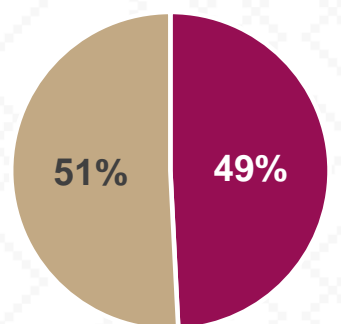

Estadística Básica 2021-2022

Estadística Educación Básica por Alumnos

Agua Prieta Ciclo 2021-2022

ALUMNOS			
Nivel	Total	Mujeres	Hombres
Inicial	221	93	128
Público	18	9	9
Privado	203	84	119
Especial	757	288	469
Público	757	288	469
Privado			
Preescolar	2,493	1,234	1,259
Público	2,010	992	1,018
Privado	483	242	241
Primaria	9,595	4,724	4,871
Público	8,638	4,249	4,389
Privado	957	475	482
Secundaria	4,500	2,304	2,196
Público	4,174	2,156	2,018
Privado	326	148	178
Totales	17,566	8,643	8,923

Alumnos por Sexo

■ Mujeres ■ Hombres

Matrícula por Sostenimiento

■ Público ■ Privado

Estadística Educación Básica por Docentes

Agua Prieta Ciclo 2021-2022

DOCENTES			
Nivel	Total	Mujeres	Hombres
Especial	39	6	33
Público	39	6	33
Privado			
Preescolar	126	125	1
Público	87	87	
Privado	39	38	1
Primaria	346	216	130
Público	297	170	127
Privado	49	46	3
Secundaria	166	97	69
Público	133	77	56
Privado	33	20	13
Totales	677	444	233