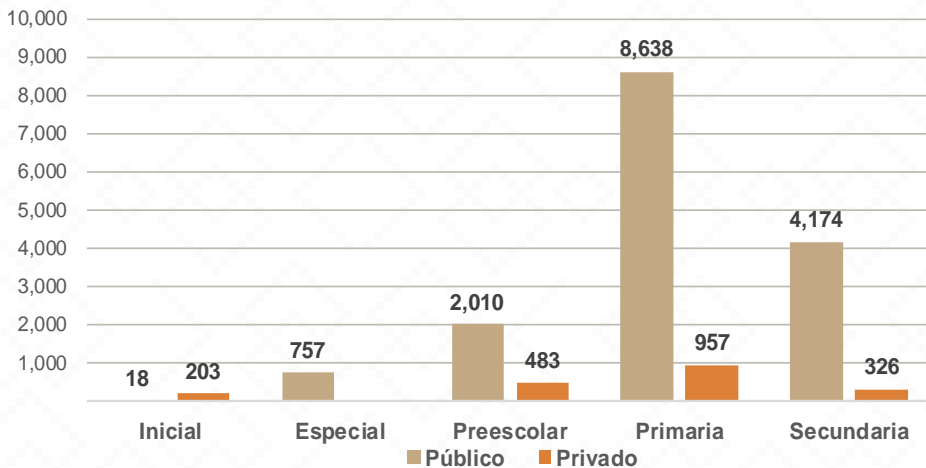

AGUA PRIETA

AGUA PRIETA, Es nombre como se le comenzó a decir al lugar por sus primeros pobladores, se tomó de la palabra ópata BACHICUY que traducida quiere decir precisamente “agua morena o agua oscura”.

Población: De acuerdo a los datos del Censo General de Población y Vivienda del 2020 realizado por el INEGI, Agua Prieta cuenta con una población de 91,929 habitantes.

17,566 ALUMNOS

677 DOCENTES

106 CENTROS DE TRABAJO

Alumnos por Nivel y Sostenimiento

Alumnos por Sexo

*Fuente: Formato 911 INEGI

Estadística Educación Básica por Municipio

Agua Prieta **Ciclo 2021-2022**

MODALIDAD ESCOLARIZADA			
Nivel	ESTADÍSTICA BÁSICA		
	Alumnos	Escuelas	Docentes
Inicial	221	4	
Público	18		
Privado	203	4	
Especial	757	7	39
Público	757	7	39
Privado			
Preescolar	2,493	36	126
Público	2,010	19	87
Privado	483	17	39
Primaria	9,595	42	346
Público	8,638	34	297
Privado	957	8	49
Secundaria	4,500	17	166
Público	4,174	11	133
Privado	326	6	33
Total General	17,566	106	677

Estadística Básica 2021-2022

Estadística Educación Básica por Alumnos

Agua Prieta Ciclo 2021-2022

ALUMNOS			
Nivel	Total	Mujeres	Hombres
Inicial	221	93	128
Público	18	9	9
Privado	203	84	119
Especial	757	288	469
Público	757	288	469
Privado			
Preescolar	2,493	1,234	1,259
Público	2,010	992	1,018
Privado	483	242	241
Primaria	9,595	4,724	4,871
Público	8,638	4,249	4,389
Privado	957	475	482
Secundaria	4,500	2,304	2,196
Público	4,174	2,156	2,018
Privado	326	148	178
Totales	17,566	8,643	8,923