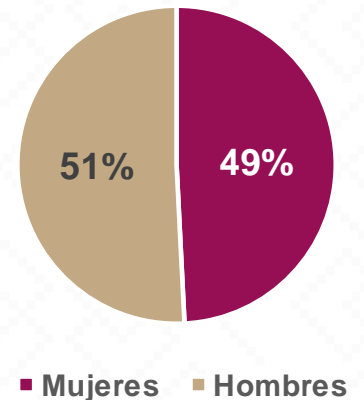

Alumnos por Sexo