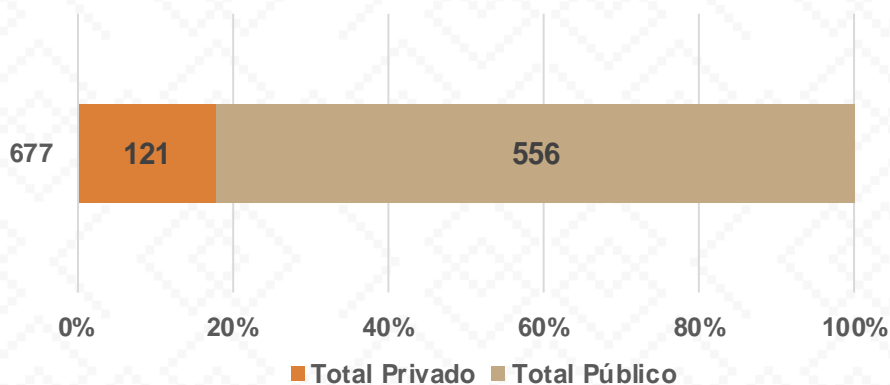

Estadística Básica 2021-2022

Estadística Educación Básica por Alumnos

Agua Prieta Ciclo 2021-2022

ALUMNOS			
Nivel	Total	Mujeres	Hombres
Inicial	221	93	128
Público	18	9	9
Privado	203	84	119
Especial	757	288	469
Público	757	288	469
Privado			
Preescolar	2,493	1,234	1,259
Público	2,010	992	1,018
Privado	483	242	241
Primaria	9,595	4,724	4,871
Público	8,638	4,249	4,389
Privado	957	475	482
Secundaria	4,500	2,304	2,196
Público	4,174	2,156	2,018
Privado	326	148	178
Totales	17,566	8,643	8,923

Alumnos por Sexo

■ Mujeres ■ Hombres

Matrícula por Sostenimiento

■ Público ■ Privado

Estadística Educación Básica por Docentes

Agua Prieta Ciclo 2021-2022

DOCENTES			
Nivel	Total	Mujeres	Hombres
Especial	39	6	33
Público	39	6	33
Privado			
Preescolar	126	125	1
Público	87	87	
Privado	39	38	1
Primaria	346	216	130
Público	297	170	127
Privado	49	46	3
Secundaria	166	97	69
Público	133	77	56
Privado	33	20	13
Totales	677	444	233

Docentes por Sexo

■ Mujeres ■ Hombres

Docentes por Sostenimiento

■ Total Privado ■ Total Público

Estadística Educación Básica por Centros de Trabajo

Agua Prieta **Ciclo 2021-2022**

ESCUELAS			
Educación Básica	Total	Público	Privado
Inicial	4		
Especial	7	7	
Preescolar	36	19	17
Primaria	42	34	8
Secundaria	17	11	6
Totales	106	71	31