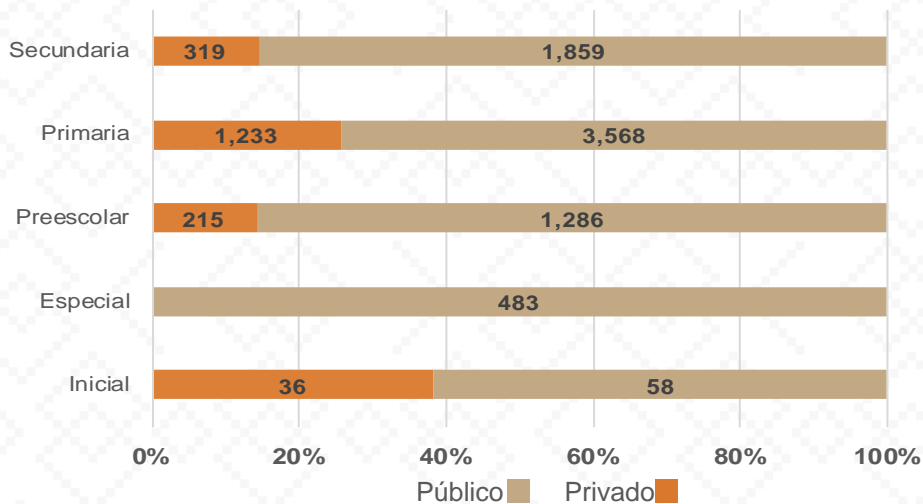

Alumnos por Sexo

■ Mujeres ■ Hombres

*Fuente: Formato 911 INEGI

Estadística Educación Básica por Municipio

Cananea **Ciclo 2021-2022**

MODALIDAD ESCOLARIZADA			
Nivel	ESTADÍSTICA BÁSICA		
	Alumnos	Escuelas	Docentes
Inicial	74	2	1
Público	38	1	
Privado	36	1	1
Especial	483	6	30
Público	483	6	30
Privado			
Preescolar	1,501	23	77
Público	1,286	17	59
Privado	215	6	18
Primaria	4,801	25	202
Público	3,568	17	128
Privado	1,233	8	74
Secundaria	2,178	8	82
Público	1,859	5	64
Privado	319	3	18
Total General	9,037	64	392

Estadística Básica 2021-2022

Estadística Educación Básica por Alumnos

Cananea Ciclo 2021-2022

ALUMNOS			
Nivel	Total	Mujeres	Hombres
Inicial	94	62	32
Público	58	39	19
Privado	36	23	13
Especial	483	160	323
Público	483	160	323
Privado			
Preescolar	1,501	734	767
Público	1,286	637	649
Privado	215	97	118
Primaria	4,801	2,355	2,446
Público	3,568	1,733	1,835
Privado	1,233	622	611
Secundaria	2,178	1,065	1,113
Público	1,859	902	957
Privado	319	163	156
Totales	9,057	4,376	4,681

Alumnos por Sexo

■ Mujeres ■ Hombres

Matrícula por Sostenimiento

■ Público ■ Privado

Estadística Educación Básica por Docentes Cananea **Ciclo 2021-2022**

DOCENTES			
Nivel	Total	Mujeres	Hombres
Inicial	1	1	
Público			
Privado	1	1	
Especial	30	27	3
Público	30	27	3
Privado			
Preescolar	77	75	2
Público	59	57	2
Privado	18	18	
Primaria	202	171	31
Público	128	100	28
Privado	74	71	3
Secundaria	82	47	35
Público	64	30	34
Privado	18	17	1
Totales	392	321	71