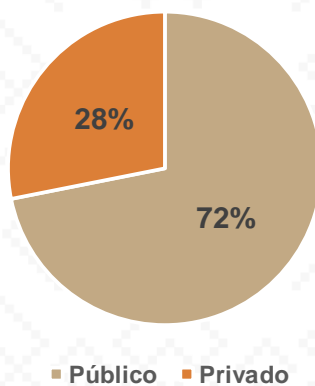

Escuelas por Sostenimiento