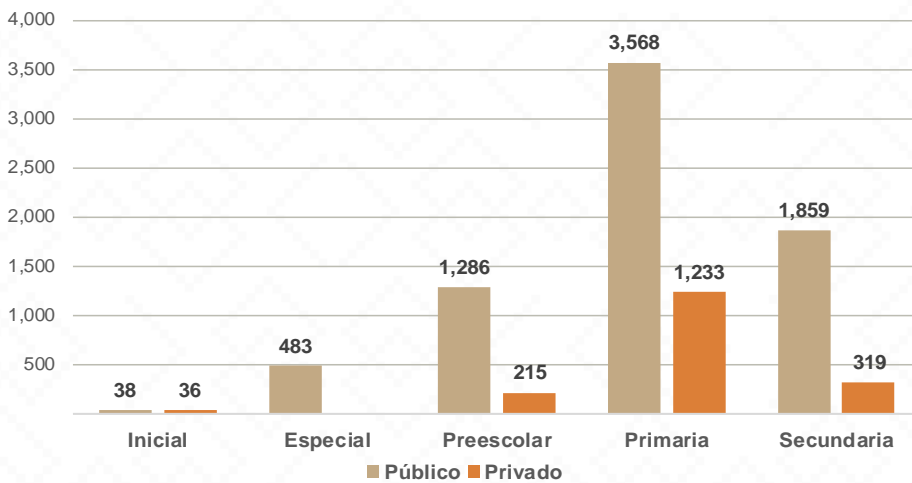

CANANEA

Cananea, Según datos recogidos en el lugar, la palabra Cananea viene de dos voces apaches: 'can' que significa carne y 'enfa' que significa caballo, es decir "carne de caballo". Por otra parte, el profesor Manuel Sandomingo hace referencia a otra versión del nombre, que quiere decir "donde corre el viento", también de origen apache.

De acuerdo a los datos del Censo General de Población y Vivienda del 2020 realizado por el INEGI, Cananea cuenta con una población de 39,451 habitantes.

9,057 ALUMNOS

392 DOCENTES

64 CENTROS DE TRABAJO

Alumnos por Nivel y Sostenimiento

Alumnos por Sexo

■ Mujeres ■ Hombres

*Fuente: Formato 911 INEGI

Estadística Educación Básica por Municipio

Cananea **Ciclo 2021-2022**

MODALIDAD ESCOLARIZADA			
Nivel	ESTADÍSTICA BÁSICA		
	Alumnos	Escuelas	Docentes
Inicial	74	2	1
Público	38	1	
Privado	36	1	1
Especial	483	6	30
Público	483	6	30
Privado			
Preescolar	1,501	23	77
Público	1,286	17	59
Privado	215	6	18
Primaria	4,801	25	202
Público	3,568	17	128
Privado	1,233	8	74
Secundaria	2,178	8	82
Público	1,859	5	64
Privado	319	3	18
Total General	9,037	64	392