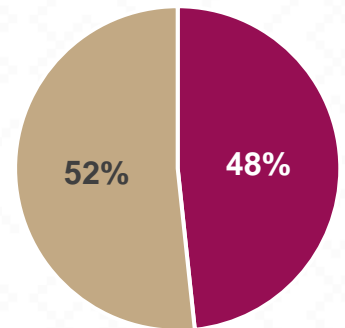

Alumnos por Sexo