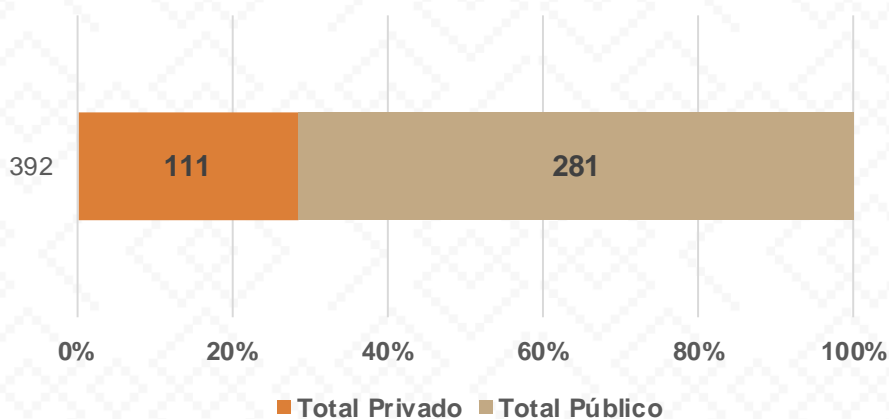

Estadística Básica 2021-2022

Estadística Educación Básica por Alumnos

Cananea Ciclo 2021-2022

ALUMNOS			
Nivel	Total	Mujeres	Hombres
Inicial	94	62	32
Público	58	39	19
Privado	36	23	13
Especial	483	160	323
Público	483	160	323
Privado			
Preescolar	1,501	734	767
Público	1,286	637	649
Privado	215	97	118
Primaria	4,801	2,355	2,446
Público	3,568	1,733	1,835
Privado	1,233	622	611
Secundaria	2,178	1,065	1,113
Público	1,859	902	957
Privado	319	163	156
Totales	9,057	4,376	4,681

Alumnos por Sexo

■ Mujeres ■ Hombres

Matrícula por Sostenimiento

■ Público ■ Privado

Estadística Educación Básica por Docentes Cananea **Ciclo 2021-2022**

DOCENTES			
Nivel	Total	Mujeres	Hombres
Inicial	1	1	
Público			
Privado	1	1	
Especial	30	27	3
Público	30	27	3
Privado			
Preescolar	77	75	2
Público	59	57	2
Privado	18	18	
Primaria	202	171	31
Público	128	100	28
Privado	74	71	3
Secundaria	82	47	35
Público	64	30	34
Privado	18	17	1
Totales	392	321	71

Docentes por Sexo

Docentes por Sostenimiento

Estadística Educación Básica por Centros de Trabajo Cananea **Ciclo 2021-2022**

ESCUELAS			
Educación Básica	Total	Público	Privado
Inicial	2	1	1
Especial	6	6	
Preescolar	23	17	6
Primaria	25	17	8
Secundaria	8	5	3
Totales	64	46	18