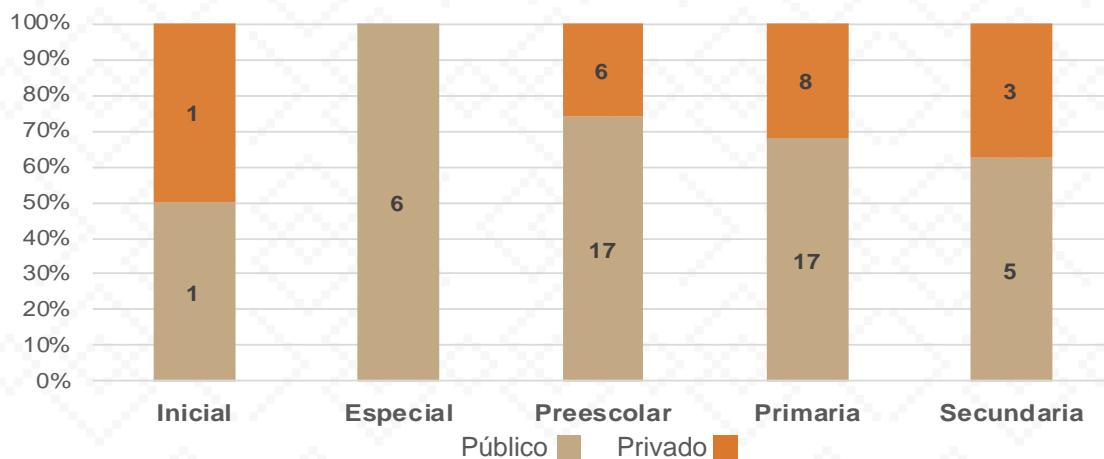

Estadística Educación Básica por Centros de Trabajo Cananea **Ciclo 2021-2022**

ESCUELAS			
Educación Básica	Total	Público	Privado
Inicial	2	1	1
Especial	6	6	
Preescolar	23	17	6
Primaria	25	17	8
Secundaria	8	5	3
Totales	64	46	18

Escuelas por Nivel y Sostenimiento