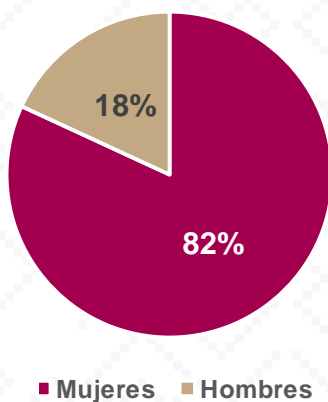

Estadística Educación Básica por Docentes Cananea **Ciclo 2021-2022**

DOCENTES			
Nivel	Total	Mujeres	Hombres
Inicial	1	1	
Público			
Privado	1	1	
Especial	30	27	3
Público	30	27	3
Privado			
Preescolar	77	75	2
Público	59	57	2
Privado	18	18	
Primaria	202	171	31
Público	128	100	28
Privado	74	71	3
Secundaria	82	47	35
Público	64	30	34
Privado	18	17	1
Totales	392	321	71

Docentes por Sexo