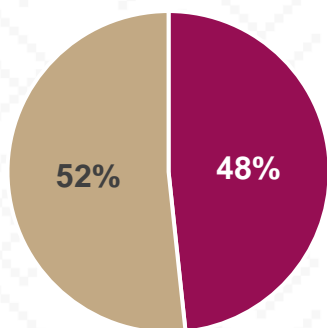

Estadística Básica 2021-2022

Estadística Educación Básica por Alumnos

Cananea Ciclo 2021-2022

ALUMNOS			
Nivel	Total	Mujeres	Hombres
Inicial	94	62	32
Público	58	39	19
Privado	36	23	13
Especial	483	160	323
Público	483	160	323
Privado			
Preescolar	1,501	734	767
Público	1,286	637	649
Privado	215	97	118
Primaria	4,801	2,355	2,446
Público	3,568	1,733	1,835
Privado	1,233	622	611
Secundaria	2,178	1,065	1,113
Público	1,859	902	957
Privado	319	163	156
Totales	9,057	4,376	4,681

Alumnos por Sexo

■ Mujeres ■ Hombres

Matrícula por Sostenimiento

■ Público ■ Privado

Estadística Educación Básica por Docentes Cananea **Ciclo 2021-2022**

DOCENTES			
Nivel	Total	Mujeres	Hombres
Inicial	1	1	
Público			
Privado	1	1	
Especial	30	27	3
Público	30	27	3
Privado			
Preescolar	77	75	2
Público	59	57	2
Privado	18	18	
Primaria	202	171	31
Público	128	100	28
Privado	74	71	3
Secundaria	82	47	35
Público	64	30	34
Privado	18	17	1
Totales	392	321	71