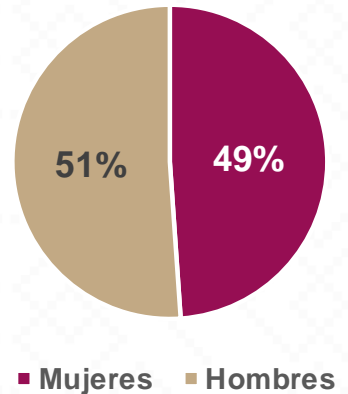

Alumnos por Sexo