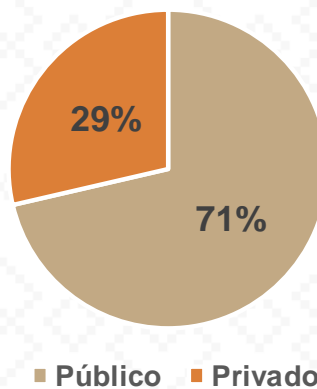

Escuelas por Sostenimiento