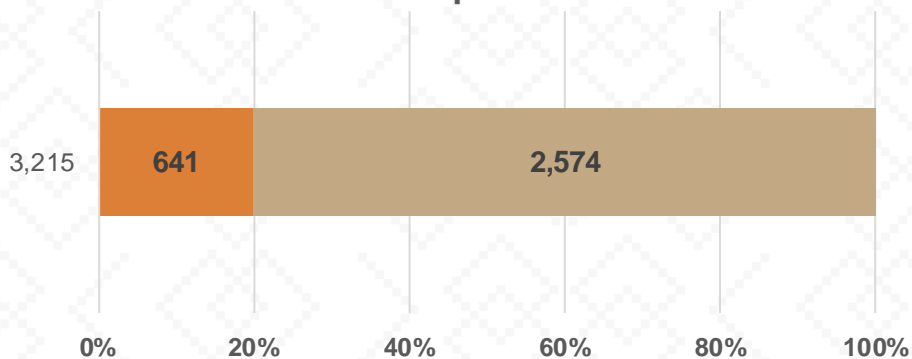

Estadística Básica 2021-2022

Estadística Educación Básica por Alumnos Cajeme Ciclo 2021-2022

ALUMNOS			
Nivel	Total	Mujeres	Hombres
Inicial	1,321	619	702
Público	299	144	155
Privado	1,022	475	547
Especial	3,183	1,115	2,068
Público	3,183	1,115	2,068
Privado			
Preescolar	10,743	5,329	5,414
Público	8,767	4,327	4,440
Privado	1,976	1,002	974
Primaria	40,608	19,927	20,681
Público	34,592	16,926	17,666
Privado	6,016	3,001	3,015
Secundaria	21,082	10,633	10,449
Público	18,290	9,239	9,051
Privado	2,792	1,394	1,398
Totales	76,937	37,623	39,314

Alumnos por Sexo

■ Mujeres ■ Hombres

Matrícula por Sostenimiento

Estadística Educación Básica por Docentes Cajeme **Ciclo 2021-2022**

DOCENTES			
Nivel	Total	Mujeres	Hombres
Inicial	26	26	
Público	13	13	
Privado	13	13	
Especial	199	175	24
Público	199	175	24
Privado			
Preescolar	552	546	6
Público	406	402	4
Privado	146	144	2
Primaria	1,562	999	563
Público	1,295	751	544
Privado	267	248	19
Secundaria	876	515	361
Público	661	372	289
Privado	215	143	72
Totales	3,215	2,261	954

Docentes por Sexo

■ Mujeres ■ Hombres

Docentes por Sostenimiento

■ Total Privado ■ Total Público

Estadística Educación Básica por Centros de Trabajo

Cajeme **Ciclo 2021-2022**

ESCUELAS			
Educación Básica	Total	Público	Privado
Inicial	25	8	17
Especial	37	37	
Preescolar	190	121	69
Primaria	212	171	41
Secundaria	88	57	31
Totales	552	394	158