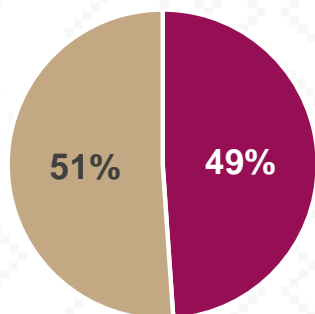

Estadística Educación Básica por Alumnos Cajeme Ciclo 2021-2022

ALUMNOS			
Nivel	Total	Mujeres	Hombres
Inicial	1,321	619	702
Público	299	144	155
Privado	1,022	475	547
Especial	3,183	1,115	2,068
Público	3,183	1,115	2,068
Privado			
Preescolar	10,743	5,329	5,414
Público	8,767	4,327	4,440
Privado	1,976	1,002	974
Primaria	40,608	19,927	20,681
Público	34,592	16,926	17,666
Privado	6,016	3,001	3,015
Secundaria	21,082	10,633	10,449
Público	18,290	9,239	9,051
Privado	2,792	1,394	1,398
Totales	76,937	37,623	39,314

Alumnos por Sexo