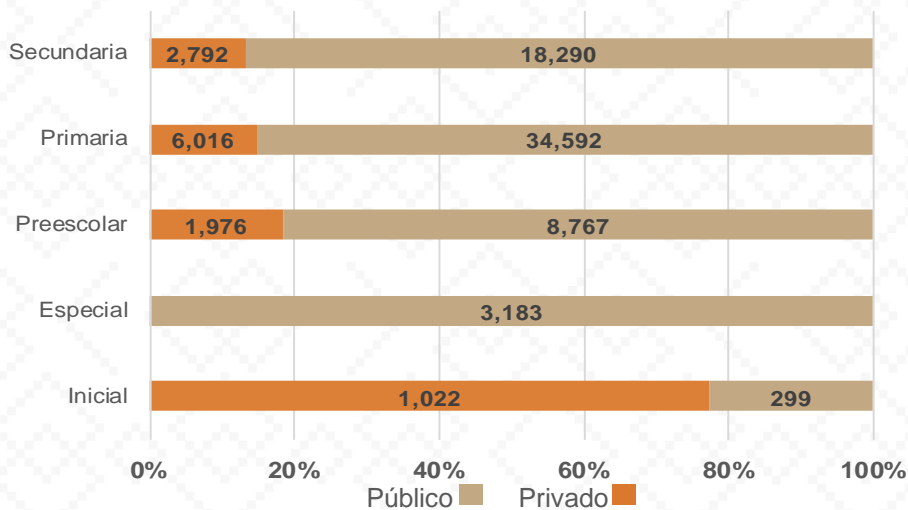

Alumnos por Nivel y Sostenimiento

Alumnos por Sexo

*Fuente: Formato 911 INEGI

Estadística Educación Básica por Municipio

Cajeme **Ciclo 2021-2022**

MODALIDAD ESCOLARIZADA			
Nivel	ESTADÍSTICA BÁSICA		
	Alumnos	Escuelas	Docentes
Inicial	1,321	25	26
Público	299	8	13
Privado	1,022	17	13
Especial	3,183	37	199
Público	3,183	37	199
Privado			
Preescolar	10,743	190	552
Público	8,767	121	406
Privado	1,976	69	146
Primaria	40,608	212	1,562
Público	34,592	171	1,295
Privado	6,016	41	267
Secundaria	21,082	88	876
Público	18,290	57	661
Privado	2,792	31	215
Total General	76,937	552	3,215

Estadística Básica 2021-2022

Estadística Educación Básica por Alumnos Cajeme Ciclo 2021-2022

ALUMNOS			
Nivel	Total	Mujeres	Hombres
Inicial	1,321	619	702
Público	299	144	155
Privado	1,022	475	547
Especial	3,183	1,115	2,068
Público	3,183	1,115	2,068
Privado			
Preescolar	10,743	5,329	5,414
Público	8,767	4,327	4,440
Privado	1,976	1,002	974
Primaria	40,608	19,927	20,681
Público	34,592	16,926	17,666
Privado	6,016	3,001	3,015
Secundaria	21,082	10,633	10,449
Público	18,290	9,239	9,051
Privado	2,792	1,394	1,398
Totales	76,937	37,623	39,314

Alumnos por Sexo

■ Mujeres ■ Hombres

Matrícula por Sostenimiento

Estadística Educación Básica por Docentes Cajeme **Ciclo 2021-2022**

DOCENTES			
Nivel	Total	Mujeres	Hombres
Inicial	26	26	
Público	13	13	
Privado	13	13	
Especial	199	175	24
Público	199	175	24
Privado			
Preescolar	552	546	6
Público	406	402	4
Privado	146	144	2
Primaria	1,562	999	563
Público	1,295	751	544
Privado	267	248	19
Secundaria	876	515	361
Público	661	372	289
Privado	215	143	72
Totales	3,215	2,261	954