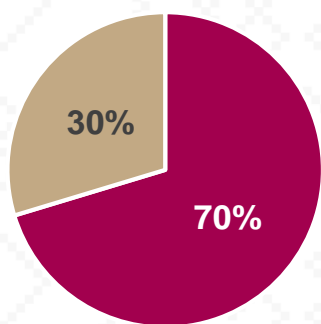

Estadística Básica 2021-2022

Estadística Educación Básica por Alumnos Cajeme Ciclo 2021-2022

ALUMNOS			
Nivel	Total	Mujeres	Hombres
Inicial	1,321	619	702
Público	299	144	155
Privado	1,022	475	547
Especial	3,183	1,115	2,068
Público	3,183	1,115	2,068
Privado			
Preescolar	10,743	5,329	5,414
Público	8,767	4,327	4,440
Privado	1,976	1,002	974
Primaria	40,608	19,927	20,681
Público	34,592	16,926	17,666
Privado	6,016	3,001	3,015
Secundaria	21,082	10,633	10,449
Público	18,290	9,239	9,051
Privado	2,792	1,394	1,398
Totales	76,937	37,623	39,314

Alumnos por Sexo

■ Mujeres ■ Hombres

Matrícula por Sostenimiento

Estadística Educación Básica por Docentes Cajeme **Ciclo 2021-2022**

DOCENTES			
Nivel	Total	Mujeres	Hombres
Inicial	26	26	
Público	13	13	
Privado	13	13	
Especial	199	175	24
Público	199	175	24
Privado			
Preescolar	552	546	6
Público	406	402	4
Privado	146	144	2
Primaria	1,562	999	563
Público	1,295	751	544
Privado	267	248	19
Secundaria	876	515	361
Público	661	372	289
Privado	215	143	72
Totales	3,215	2,261	954

Docentes por Sexo

■ Mujeres ■ Hombres

Docentes por Sostenimiento

■ Total Privado ■ Total Público

Estadística Educación Básica por Centros de Trabajo

Cajeme **Ciclo 2021-2022**

ESCUELAS			
Educación Básica	Total	Público	Privado
Inicial	25	8	17
Especial	37	37	
Preescolar	190	121	69
Primaria	212	171	41
Secundaria	88	57	31
Totales	552	394	158