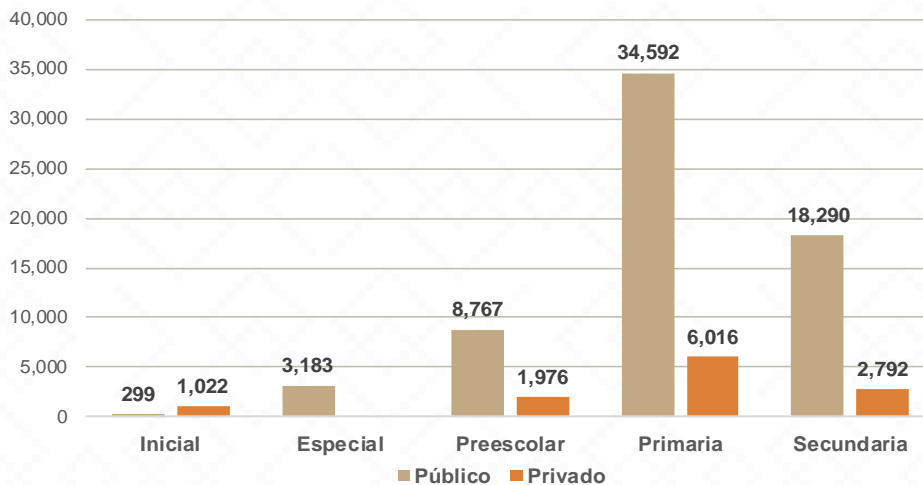

De acuerdo a los datos del Censo General de Población y Vivienda del 2020 realizado por el INEGI, Cajeme cuenta con una población de 436,484 habitantes.

76,937 ALUMNOS

3,215 DOCENTES

552 CENTROS DE TRABAJO

Alumnos por Nivel y Sostenimiento

Alumnos por Sexo

*Fuente: Formato 911 INEGI

Estadística Educación Básica por Municipio

Cajeme **Ciclo 2021-2022**

MODALIDAD ESCOLARIZADA			
Nivel	ESTADÍSTICA BÁSICA		
	Alumnos	Escuelas	Docentes
Inicial	1,321	25	26
Público	299	8	13
Privado	1,022	17	13
Especial	3,183	37	199
Público	3,183	37	199
Privado			
Preescolar	10,743	190	552
Público	8,767	121	406
Privado	1,976	69	146
Primaria	40,608	212	1,562
Público	34,592	171	1,295
Privado	6,016	41	267
Secundaria	21,082	88	876
Público	18,290	57	661
Privado	2,792	31	215
Total General	76,937	552	3,215

Estadística Básica 2021-2022

Estadística Educación Básica por Alumnos Cajeme Ciclo 2021-2022

ALUMNOS			
Nivel	Total	Mujeres	Hombres
Inicial	1,321	619	702
Público	299	144	155
Privado	1,022	475	547
Especial	3,183	1,115	2,068
Público	3,183	1,115	2,068
Privado			
Preescolar	10,743	5,329	5,414
Público	8,767	4,327	4,440
Privado	1,976	1,002	974
Primaria	40,608	19,927	20,681
Público	34,592	16,926	17,666
Privado	6,016	3,001	3,015
Secundaria	21,082	10,633	10,449
Público	18,290	9,239	9,051
Privado	2,792	1,394	1,398
Totales	76,937	37,623	39,314