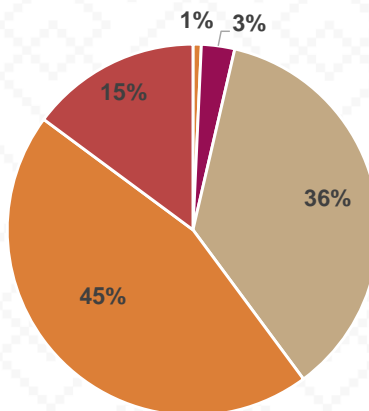

Estadística Educación Básica Inmuebles Escolares Cajeme **Ciclo 2021-2022**

276 INMUEBLES SEC

INMUEBLES ESCOLARES SEC	
Educación Básica	Público
Inicial	2
Especial	8
Preescolar	100
Primaria	125
Secundaria	41
Totales	276

Inmuebles Escolares SEC