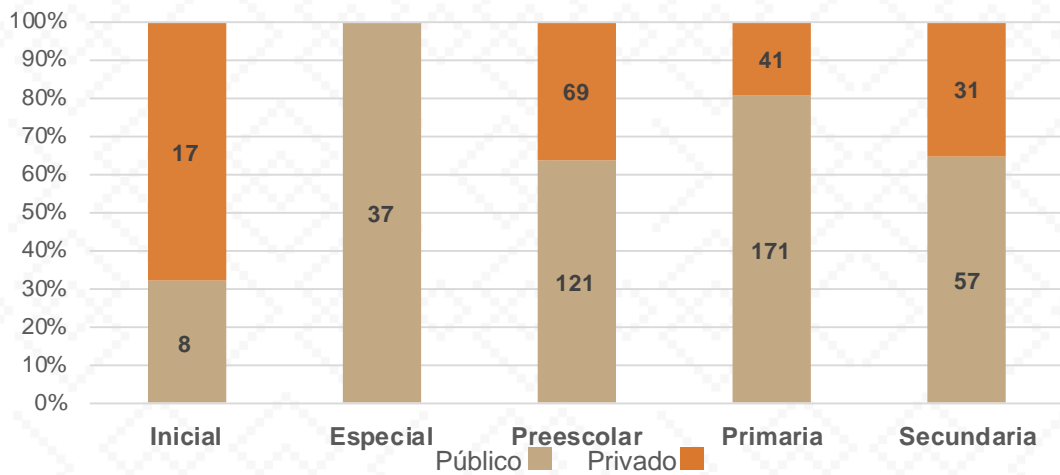

Alumnos por Sexo

■ Mujeres ■ Hombres

Matrícula por Sostenimiento

Estadística Educación Básica por Docentes Cajeme **Ciclo 2021-2022**

DOCENTES			
Nivel	Total	Mujeres	Hombres
Inicial	26	26	
Público	13	13	
Privado	13	13	
Especial	199	175	24
Público	199	175	24
Privado			
Preescolar	552	546	6
Público	406	402	4
Privado	146	144	2
Primaria	1,562	999	563
Público	1,295	751	544
Privado	267	248	19
Secundaria	876	515	361
Público	661	372	289
Privado	215	143	72
Totales	3,215	2,261	954

Docentes por Sexo

■ Mujeres ■ Hombres

Docentes por Sostenimiento

■ Total Privado ■ Total Público

Estadística Educación Básica por Centros de Trabajo

Cajeme **Ciclo 2021-2022**

ESCUELAS			
Educación Básica	Total	Público	Privado
Inicial	25	8	17
Especial	37	37	
Preescolar	190	121	69
Primaria	212	171	41
Secundaria	88	57	31
Totales	552	394	158

Escuelas por Nivel y Sostenimiento

Escuelas por Sostenimiento

Estadística Educación Básica Inmuebles Escolares Cajeme **Ciclo 2021-2022**

276 INMUEBLES SEC

INMUEBLES ESCOLARES SEC	
Educación Básica	Público
Inicial	2
Especial	8
Preescolar	100
Primaria	125
Secundaria	41
Totales	276