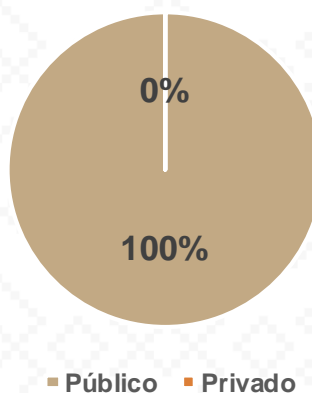

Escuelas por Sostenimiento