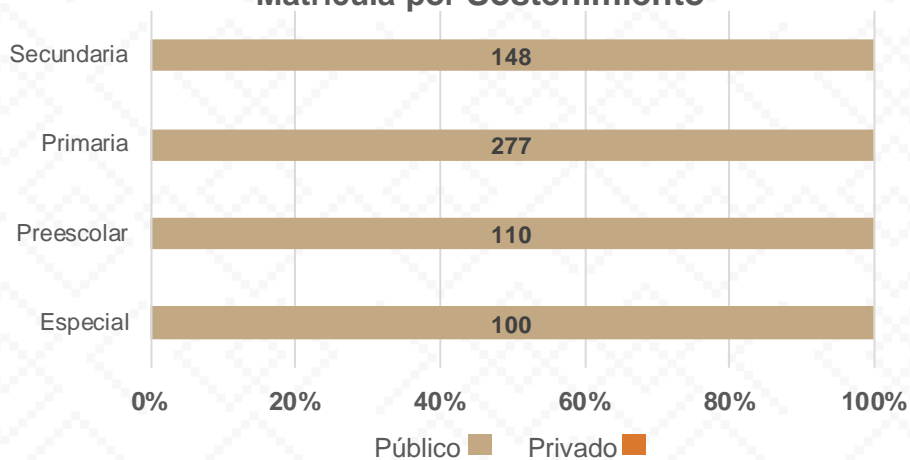

BAVIÁCORA

Baviácora, El municipio debe su nombre a la denominación en lengua ópata de la hierba del manso, que abunda en la región. Del ópata 'babícor', "La yerbabuena que crece en el río".

De acuerdo a los datos del Censo General de Población y Vivienda del 2020 realizado por el INEGI, Baviácora cuenta con una población de 3,191 habitantes.

635 ALUMNOS

34 DOCENTES

13 CENTROS DE TRABAJO

Alumnos por Nivel y Sostenimiento

Alumnos por Sexo

*Fuente: Formato 911 INEGI

Estadística Educación Básica por Municipio Baviácora **Ciclo 2021-2022**

MODALIDAD ESCOLARIZADA			
Nivel	ESTADÍSTICA BÁSICA		
	Alumnos	Escuelas	Docentes
Especial	100	1	6
Público	100	1	6
Privado			
Preescolar	110	6	8
Público	110	6	8
Privado			
Primaria	277	5	15
Público	277	5	15
Privado			
Secundaria	148	1	5
Público	148	1	5
Privado			
Total General	635	13	34

Estadística Básica 2021-2022

Estadística Educación Básica por Alumnos

Baviácora Ciclo 2021-2022

ALUMNOS			
Nivel	Total	Mujeres	Hombres
Especial	100	39	61
Público	100	39	61
Privado			
Preescolar	110	64	46
Público	110	64	46
Privado			
Primaria	277	128	149
Público	277	128	149
Privado			
Secundaria	148	79	69
Público	148	79	69
Privado			
Totales	635	310	325

Alumnos por Sexo

■ Mujeres ■ Hombres

Matrícula por Sostenimiento

■ Público ■ Privado

Estadística Educación Básica por Docentes Baviácora Ciclo 2021-2022

DOCENTES			
Nivel	Total	Mujeres	Hombres
Especial	6	5	1
Público	6	5	1
Privado			
Preescolar	8	7	1
Público	8	7	1
Privado			
Primaria	15	12	3
Público	15	12	3
Privado			
Secundaria	5	4	1
Público	5	4	1
Privado			
Totales	34	28	6