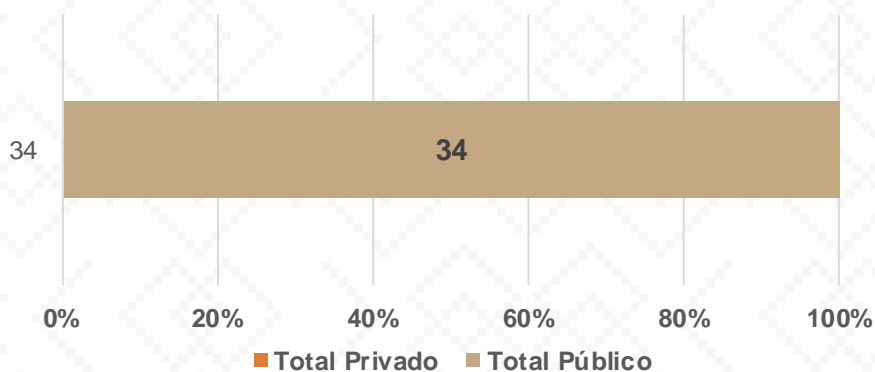

BAVIÁCORA

Baviácora, El municipio debe su nombre a la denominación en lengua ópata de la hierba del manso, que abunda en la región. Del ópata 'babícor', "La yerbabuena que crece en el río".

De acuerdo a los datos del Censo General de Población y Vivienda del 2020 realizado por el INEGI, Baviácora cuenta con una población de 3,191 habitantes.

Estadística Básica 2021-2022

Estadística Educación Básica por Alumnos

Baviácora Ciclo 2021-2022

ALUMNOS			
Nivel	Total	Mujeres	Hombres
Especial	100	39	61
Público	100	39	61
Privado			
Preescolar	110	64	46
Público	110	64	46
Privado			
Primaria	277	128	149
Público	277	128	149
Privado			
Secundaria	148	79	69
Público	148	79	69
Privado			
Totales	635	310	325

Alumnos por Sexo

■ Mujeres ■ Hombres

Matrícula por Sostenimiento

■ Público ■ Privado

Estadística Educación Básica por Docentes Baviácora Ciclo 2021-2022

DOCENTES			
Nivel	Total	Mujeres	Hombres
Especial	6	5	1
Público	6	5	1
Privado			
Preescolar	8	7	1
Público	8	7	1
Privado			
Primaria	15	12	3
Público	15	12	3
Privado			
Secundaria	5	4	1
Público	5	4	1
Privado			
Totales	34	28	6

Docentes por Sexo

Docentes por Sostenimiento

Estadística Educación Básica por Centros de Trabajo

Baviácora **Ciclo 2021-2022**

ESCUELAS			
Educación Básica	Total	Público	Privado
Especial	1	1	
Preescolar	6	6	
Primaria	5	5	
Secundaria	1	1	
Totales	13	13	