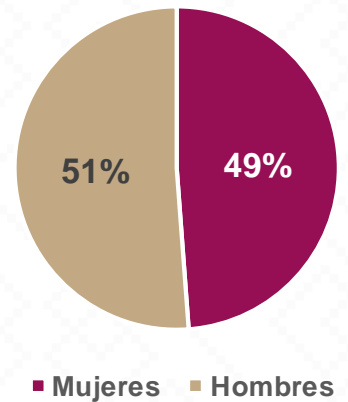

BAVIÁCORA

Baviácora, El municipio debe su nombre a la denominación en lengua ópata de la hierba del manso, que abunda en la región. Del ópata 'babícor', "La yerbabuena que crece en el río".

De acuerdo a los datos del Censo General de Población y Vivienda del 2020 realizado por el INEGI, Baviácora cuenta con una población de 3,191 habitantes.

635 ALUMNOS

34 DOCENTES

13 CENTROS DE TRABAJO

Alumnos por Nivel y Sostenimiento

Alumnos por Sexo

*Fuente: Formato 911 INEGI

Estadística Educación Básica por Municipio Baviácora **Ciclo 2021-2022**

MODALIDAD ESCOLARIZADA			
Nivel	ESTADÍSTICA BÁSICA		
	Alumnos	Escuelas	Docentes
Especial	100	1	6
Público	100	1	6
Privado			
Preescolar	110	6	8
Público	110	6	8
Privado			
Primaria	277	5	15
Público	277	5	15
Privado			
Secundaria	148	1	5
Público	148	1	5
Privado			
Total General	635	13	34

Estadística Básica 2021-2022

Estadística Educación Básica por Alumnos

Baviácora Ciclo 2021-2022

ALUMNOS			
Nivel	Total	Mujeres	Hombres
Especial	100	39	61
Público	100	39	61
Privado			
Preescolar	110	64	46
Público	110	64	46
Privado			
Primaria	277	128	149
Público	277	128	149
Privado			
Secundaria	148	79	69
Público	148	79	69
Privado			
Totales	635	310	325