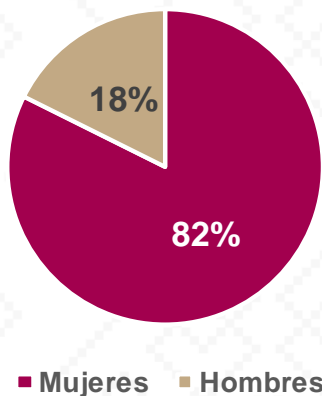

Estadística Básica 2021-2022

Estadística Educación Básica por Alumnos

Baviácora Ciclo 2021-2022

ALUMNOS			
Nivel	Total	Mujeres	Hombres
Especial	100	39	61
Público	100	39	61
Privado			
Preescolar	110	64	46
Público	110	64	46
Privado			
Primaria	277	128	149
Público	277	128	149
Privado			
Secundaria	148	79	69
Público	148	79	69
Privado			
Totales	635	310	325

Alumnos por Sexo

■ Mujeres ■ Hombres

Matrícula por Sostenimiento

■ Público ■ Privado

Estadística Educación Básica por Docentes Baviácora Ciclo 2021-2022

DOCENTES			
Nivel	Total	Mujeres	Hombres
Especial	6	5	1
Público	6	5	1
Privado			
Preescolar	8	7	1
Público	8	7	1
Privado			
Primaria	15	12	3
Público	15	12	3
Privado			
Secundaria	5	4	1
Público	5	4	1
Privado			
Totales	34	28	6

Docentes por Sexo

Docentes por Sostenimiento

Estadística Educación Básica por Centros de Trabajo

Baviácora **Ciclo 2021-2022**

ESCUELAS			
Educación Básica	Total	Público	Privado
Especial	1	1	
Preescolar	6	6	
Primaria	5	5	
Secundaria	1	1	
Totales	13	13	