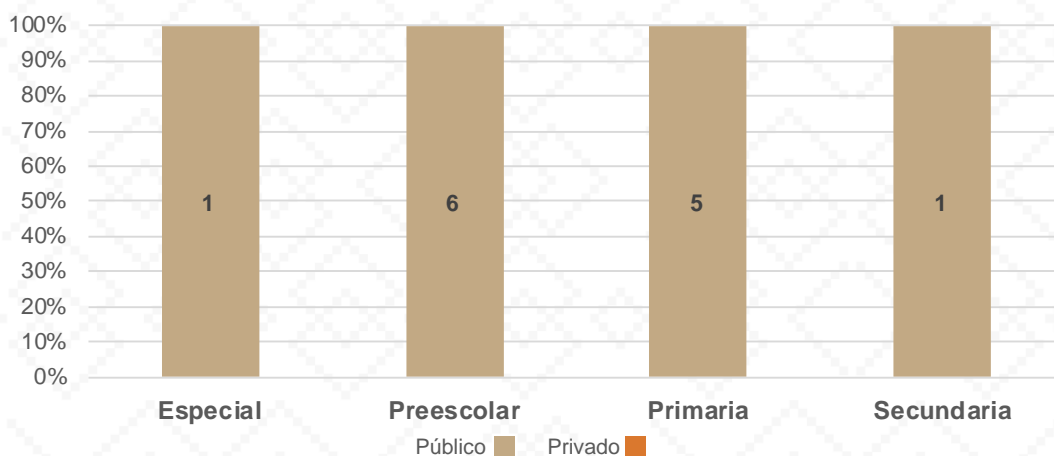

Alumnos por Sexo

■ Mujeres ■ Hombres

Matrícula por Sostenimiento

■ Público ■ Privado

Estadística Educación Básica por Docentes Baviácora Ciclo 2021-2022

DOCENTES			
Nivel	Total	Mujeres	Hombres
Especial	6	5	1
Público	6	5	1
Privado			
Preescolar	8	7	1
Público	8	7	1
Privado			
Primaria	15	12	3
Público	15	12	3
Privado			
Secundaria	5	4	1
Público	5	4	1
Privado			
Totales	34	28	6

Docentes por Sexo

Docentes por Sostenimiento

Estadística Educación Básica por Centros de Trabajo

Baviácora **Ciclo 2021-2022**

ESCUELAS			
Educación Básica	Total	Público	Privado
Especial	1	1	
Preescolar	6	6	
Primaria	5	5	
Secundaria	1	1	
Totales	13	13	

Escuelas por Nivel y Sostenimiento

Escuelas por Sostenimiento

Estadística Educación Básica Inmuebles Escolares Baviácora **Ciclo 2021-2022**

8 INMUEBLES SEC

INMUEBLES ESCOLARES SEC	
Educación Básica	Público
Preescolar	2
Primaria	5
Secundaria	1
Totales	8