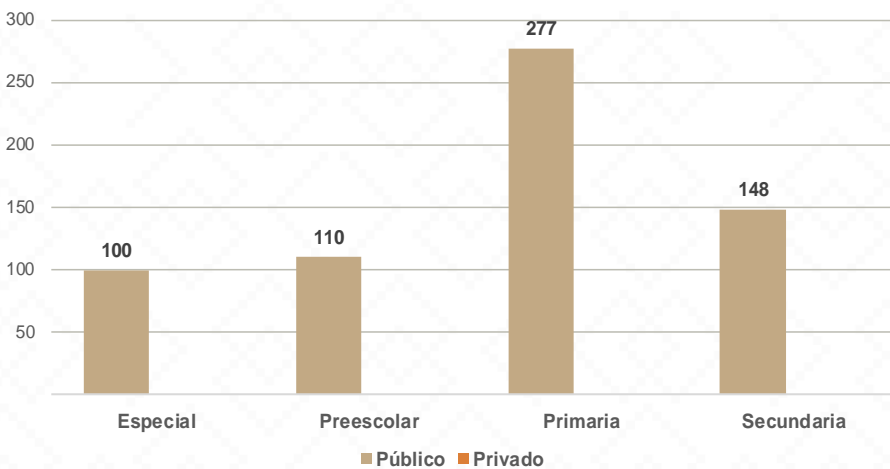

BAVIÁCORA

Baviácora, El municipio debe su nombre a la denominación en lengua ópata de la hierba del manso, que abunda en la región. Del ópata 'babícor', "La yerbabuena que crece en el río".

De acuerdo a los datos del Censo General de Población y Vivienda del 2020 realizado por el INEGI, Baviácora cuenta con una población de 3,191 habitantes.

635 ALUMNOS

34 DOCENTES

13 CENTROS DE TRABAJO

Alumnos por Nivel y Sostenimiento

Alumnos por Sexo

*Fuente: Formato 911 INEGI

Estadística Educación Básica por Municipio Baviácora **Ciclo 2021-2022**

MODALIDAD ESCOLARIZADA			
Nivel	ESTADÍSTICA BÁSICA		
	Alumnos	Escuelas	Docentes
Especial	100	1	6
Público	100	1	6
Privado			
Preescolar	110	6	8
Público	110	6	8
Privado			
Primaria	277	5	15
Público	277	5	15
Privado			
Secundaria	148	1	5
Público	148	1	5
Privado			
Total General	635	13	34

Estadística Básica 2021-2022

Estadística Educación Básica por Alumnos

Baviácora Ciclo 2021-2022

ALUMNOS			
Nivel	Total	Mujeres	Hombres
Especial	100	39	61
Público	100	39	61
Privado			
Preescolar	110	64	46
Público	110	64	46
Privado			
Primaria	277	128	149
Público	277	128	149
Privado			
Secundaria	148	79	69
Público	148	79	69
Privado			
Totales	635	310	325