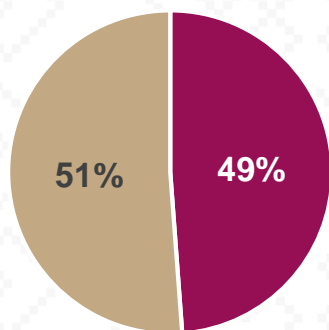

BAVIÁCORA

Baviácora, El municipio debe su nombre a la denominación en lengua ópata de la hierba del manso, que abunda en la región. Del ópata 'babícor', "La yerbabuena que crece en el río".

De acuerdo a los datos del Censo General de Población y Vivienda del 2020 realizado por el INEGI, Baviácora cuenta con una población de 3,191 habitantes.

Estadística Básica 2021-2022

Estadística Educación Básica por Alumnos

Baviácora Ciclo 2021-2022

ALUMNOS			
Nivel	Total	Mujeres	Hombres
Especial	100	39	61
Público	100	39	61
Privado			
Preescolar	110	64	46
Público	110	64	46
Privado			
Primaria	277	128	149
Público	277	128	149
Privado			
Secundaria	148	79	69
Público	148	79	69
Privado			
Totales	635	310	325

Alumnos por Sexo

■ Mujeres ■ Hombres

Matrícula por Sostenimiento

■ Público ■ Privado

Estadística Educación Básica por Docentes Baviácora Ciclo 2021-2022

DOCENTES			
Nivel	Total	Mujeres	Hombres
Especial	6	5	1
Público	6	5	1
Privado			
Preescolar	8	7	1
Público	8	7	1
Privado			
Primaria	15	12	3
Público	15	12	3
Privado			
Secundaria	5	4	1
Público	5	4	1
Privado			
Totales	34	28	6