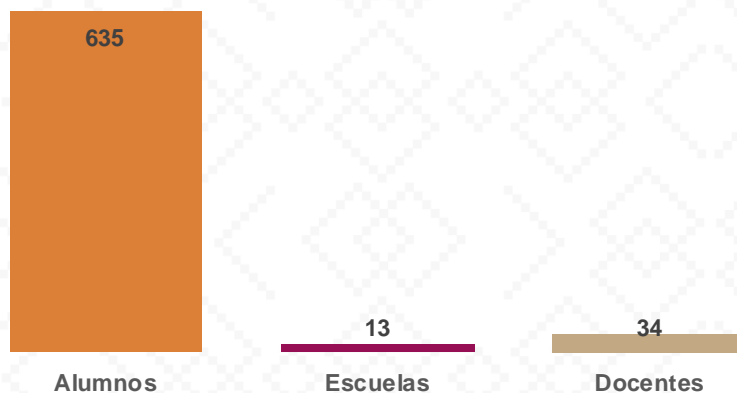

BAVIÁCORA

Baviácora, El municipio debe su nombre a la denominación en lengua ópata de la hierba del manso, que abunda en la región. Del ópata 'babícor', "La yerbabuena que crece en el río".

De acuerdo a los datos del Censo General de Población y Vivienda del 2020 realizado por el INEGI, Baviácora cuenta con una población de 3,191 habitantes.

635 ALUMNOS

34 DOCENTES

13 CENTROS DE TRABAJO

Alumnos por Nivel y Sostenimiento

Alumnos por Sexo

*Fuente: Formato 911 INEGI

Estadística Educación Básica por Municipio Baviácora **Ciclo 2021-2022**

MODALIDAD ESCOLARIZADA			
Nivel	ESTADÍSTICA BÁSICA		
	Alumnos	Escuelas	Docentes
Especial	100	1	6
Público	100	1	6
Privado			
Preescolar	110	6	8
Público	110	6	8
Privado			
Primaria	277	5	15
Público	277	5	15
Privado			
Secundaria	148	1	5
Público	148	1	5
Privado			
Total General	635	13	34

Estadística Básica 2021-2022

Estadística Educación Básica por Alumnos

Baviácora Ciclo 2021-2022

ALUMNOS			
Nivel	Total	Mujeres	Hombres
Especial	100	39	61
Público	100	39	61
Privado			
Preescolar	110	64	46
Público	110	64	46
Privado			
Primaria	277	128	149
Público	277	128	149
Privado			
Secundaria	148	79	69
Público	148	79	69
Privado			
Totales	635	310	325