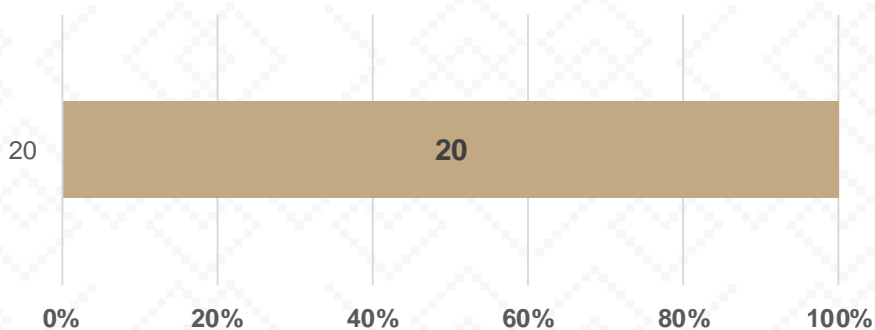

Docentes por Sostenimiento

■ Total Privado ■ Total Público