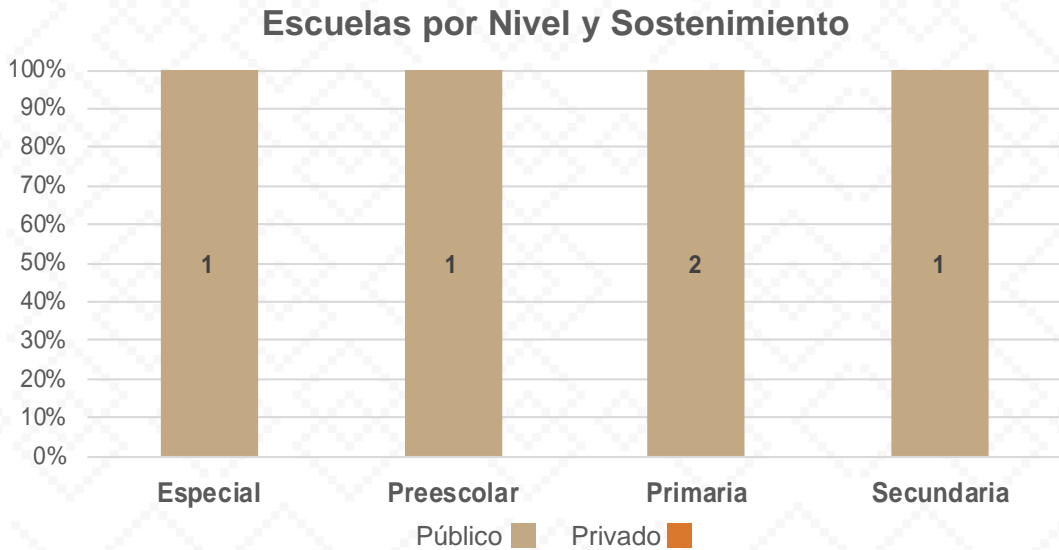

Alumnos por Sexo

■ Mujeres ■ Hombres

Matrícula por Sostenimiento

■ Público ■ Privado

Estadística Educación Básica por Docentes

Banámichi Ciclo 2021-2022

DOCENTES			
Nivel	Total	Mujeres	Hombres
Especial	4	4	
Público	4	4	
Privado			
Preescolar	4	4	
Público	4	4	
Privado			
Primaria	9	2	7
Público	9	2	7
Privado			
Secundaria	3		3
Público	3		3
Privado			
Totales	20	10	10

Docentes por Sexo

■ Mujeres ■ Hombres

Docentes por Sostenimiento

■ Total Privado ■ Total Público

Estadística Educación Básica por Centros de Trabajo Banámichi **Ciclo 2021-2022**

ESCUELAS			
Educación Básica	Total	Público	Privado
Especial	1	1	
Preescolar	1	1	
Primaria	2	2	
Secundaria	1	1	
Totales	5	5	

Escuelas por Sostenimiento

■ Público ■ Privado

Estadística Educación Básica Inmuebles Escolares Banámichi **Ciclo 2021-2022**

4 INMUEBLES SEC

Inmuebles Escolares SEC

INMUEBLES ESCOLARES SEC	
Educación Básica	Público
Preescolar	1
Primaria	2
Secundaria	1
Totales	4