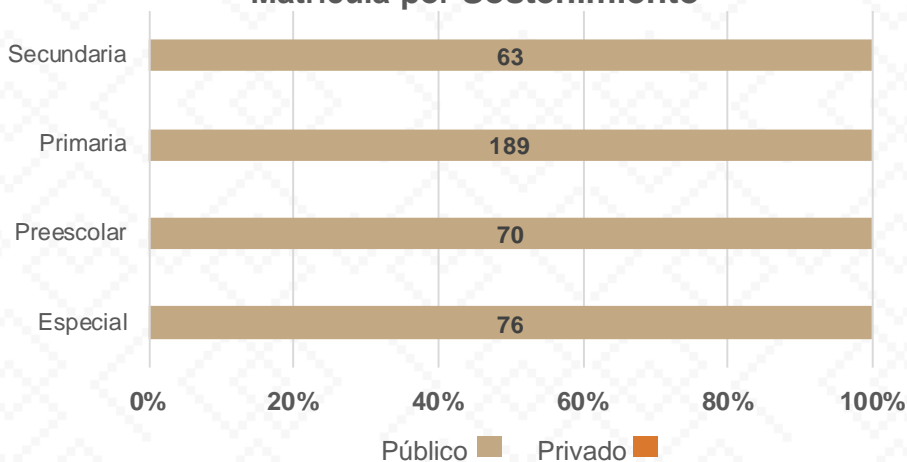

BANÁMICHÍ

Banámichi, El nombre del municipio deriva del vocablo de la lengua ópata 'banamitzi', que quiere decir, "Donde da vuelta el agua" o "Arriados por el agua".

De acuerdo a los datos del Censo General de Población y Vivienda del 2020 realizado por el INEGI, Banámichi cuenta con una población de 1,825 habitantes.

Estadística Básica 2021-2022

Estadística Educación Básica por Alumnos

Banámichi Ciclo 2021-2022

ALUMNOS			
Nivel	Total	Mujeres	Hombres
Especial	76	27	49
Público	76	27	49
Privado			
Preescolar	70	32	38
Público	70	32	38
Privado			
Primaria	189	87	102
Público	189	87	102
Privado			
Secundaria	63	37	26
Público	63	37	26
Privado			
Totales	398	183	215

Alumnos por Sexo

■ Mujeres ■ Hombres

Matrícula por Sostenimiento

■ Público ■ Privado

Estadística Educación Básica por Docentes

Banámichi Ciclo 2021-2022

DOCENTES			
Nivel	Total	Mujeres	Hombres
Especial	4	4	
Público	4	4	
Privado			
Preescolar	4	4	
Público	4	4	
Privado			
Primaria	9	2	7
Público	9	2	7
Privado			
Secundaria	3		3
Público	3		3
Privado			
Totales	20	10	10