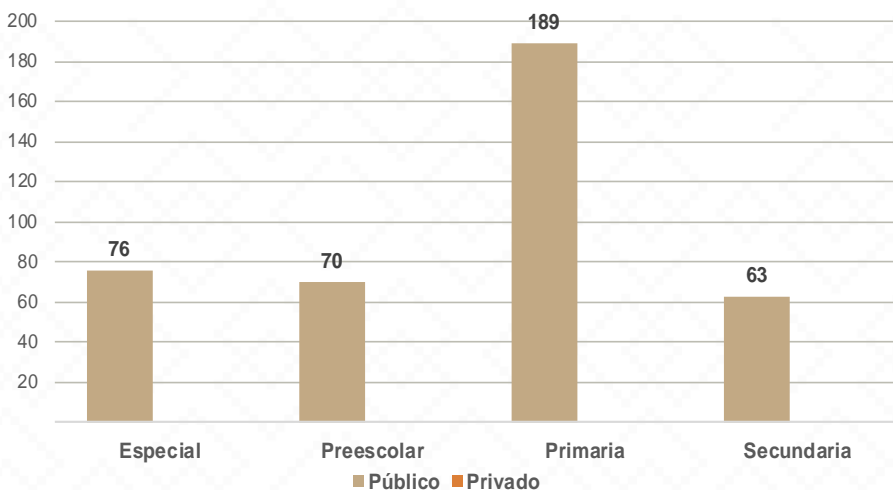

BANÁMICHÍ

Banámichi, El nombre del municipio deriva del vocablo de la lengua ópata 'banamitzi', que quiere decir, "Donde da vuelta el agua" o "Arriados por el agua".

De acuerdo a los datos del Censo General de Población y Vivienda del 2020 realizado por el INEGI, Banámichi cuenta con una población de 1,825 habitantes.

398 ALUMNOS

20 DOCENTES

5 CENTROS DE TRABAJO

Alumnos por Nivel y Sostenimiento

Alumnos por Sexo

*Fuente: Formato 911 INEGI

Estadística Educación Básica por Municipio

Banámichi **Ciclo 2021-2022**