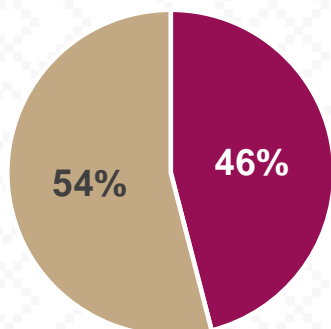

BANÁMICHÍ

Banámichi, El nombre del municipio deriva del vocablo de la lengua ópata 'banamitzi', que quiere decir, "Donde da vuelta el agua" o "Arriados por el agua".

De acuerdo a los datos del Censo General de Población y Vivienda del 2020 realizado por el INEGI, Banámichi cuenta con una población de 1,825 habitantes.

Estadística Básica 2021-2022

Estadística Educación Básica por Alumnos

Banámichi Ciclo 2021-2022

ALUMNOS			
Nivel	Total	Mujeres	Hombres
Especial	76	27	49
Público	76	27	49
Privado			
Preescolar	70	32	38
Público	70	32	38
Privado			
Primaria	189	87	102
Público	189	87	102
Privado			
Secundaria	63	37	26
Público	63	37	26
Privado			
Totales	398	183	215

Alumnos por Sexo

■ Mujeres ■ Hombres

Matrícula por Sostenimiento

■ Público ■ Privado

Estadística Educación Básica por Docentes

Banámichi Ciclo 2021-2022

DOCENTES			
Nivel	Total	Mujeres	Hombres
Especial	4	4	
Público	4	4	
Privado			
Preescolar	4	4	
Público	4	4	
Privado			
Primaria	9	2	7
Público	9	2	7
Privado			
Secundaria	3		3
Público	3		3
Privado			
Totales	20	10	10