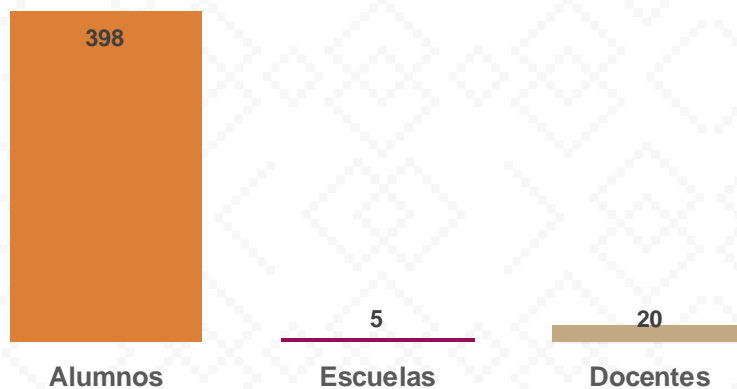

Estadística Educación Básica por Municipio

Banámichi **Ciclo 2021-2022**

MODALIDAD ESCOLARIZADA			
Nivel	ESTADÍSTICA BÁSICA		
	Alumnos	Escuelas	Docentes
Especial	76	1	4
Público	76	1	4
Privado			
Preescolar	70	1	4
Público	70	1	4
Privado			
Primaria	189	2	9
Público	189	2	9
Privado			
Secundaria	63	1	3
Público	63	1	3
Privado			
Total General	398	5	20

Estadística Básica 2021-2022