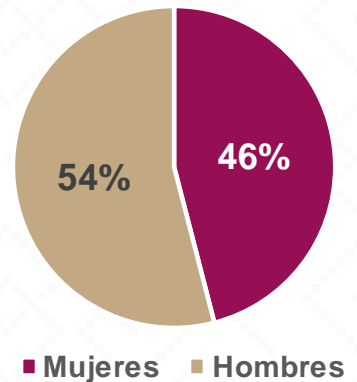

BANÁMICHÍ

Banámichi, El nombre del municipio deriva del vocablo de la lengua ópata 'banamitzi', que quiere decir, "Donde da vuelta el agua" o "Arriados por el agua".

De acuerdo a los datos del Censo General de Población y Vivienda del 2020 realizado por el INEGI, Banámichi cuenta con una población de 1,825 habitantes.

398 ALUMNOS

20 DOCENTES

5 CENTROS DE TRABAJO

Alumnos por Nivel y Sostenimiento

Alumnos por Sexo

*Fuente: Formato 911 INEGI

Estadística Educación Básica por Municipio

Banámichi **Ciclo 2021-2022**