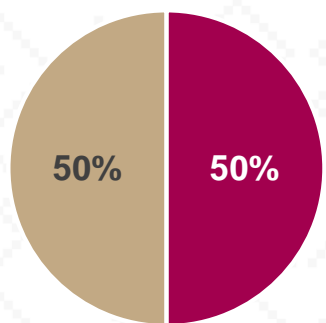

Estadística Básica 2021-2022

Estadística Educación Básica por Alumnos

Banámichi Ciclo 2021-2022

ALUMNOS			
Nivel	Total	Mujeres	Hombres
Especial	76	27	49
Público	76	27	49
Privado			
Preescolar	70	32	38
Público	70	32	38
Privado			
Primaria	189	87	102
Público	189	87	102
Privado			
Secundaria	63	37	26
Público	63	37	26
Privado			
Totales	398	183	215

Alumnos por Sexo

■ Mujeres ■ Hombres

Matrícula por Sostenimiento

■ Público ■ Privado

Estadística Educación Básica por Docentes

Banámichi Ciclo 2021-2022

DOCENTES			
Nivel	Total	Mujeres	Hombres
Especial	4	4	
Público	4	4	
Privado			
Preescolar	4	4	
Público	4	4	
Privado			
Primaria	9	2	7
Público	9	2	7
Privado			
Secundaria	3		3
Público	3		3
Privado			
Totales	20	10	10

Docentes por Sexo

■ Mujeres ■ Hombres

Docentes por Sostenimiento

■ Total Privado ■ Total Público

Estadística Educación Básica por Centros de Trabajo Banámichi **Ciclo 2021-2022**

ESCUELAS			
Educación Básica	Total	Público	Privado
Especial	1	1	
Preescolar	1	1	
Primaria	2	2	
Secundaria	1	1	
Totales	5	5	