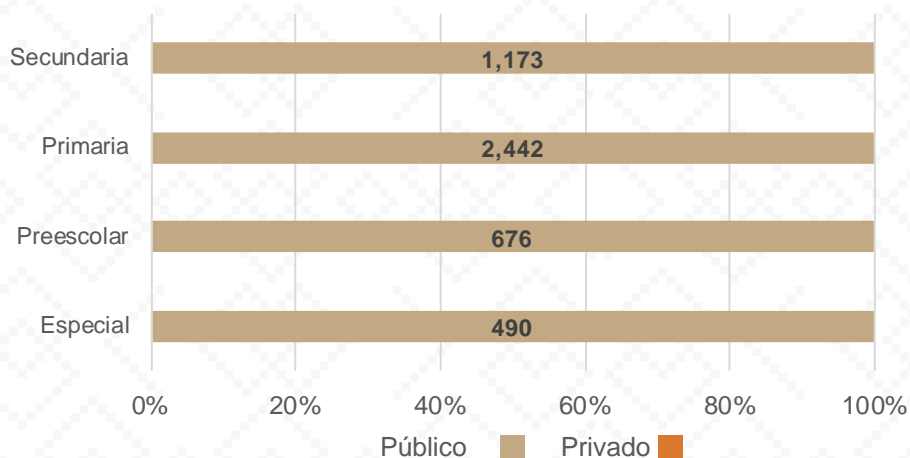

# Estadística Educación Básica por Alumnos

## Bácum Ciclo 2021-2022

ALUMNOS			
Nivel	Total	Mujeres	Hombres
<b>Especial</b>	<b>490</b>	<b>179</b>	<b>311</b>
Público	490	179	311
Privado			
<b>Preescolar</b>	<b>676</b>	<b>16</b>	<b>33</b>
Público	676	16	33
Privado			
<b>Primaria</b>	<b>2,442</b>	<b>1,215</b>	<b>1,227</b>
Público	2,442	1,215	1,227
Privado			
<b>Secundaria</b>	<b>1,173</b>	<b>584</b>	<b>589</b>
Público	1,173	584	589
Privado			
<b>Totales</b>	<b>4,154</b>	<b>1,994</b>	<b>2,160</b>

### Matrícula por Sostenimiento

### Alumnos por Sexo

■ Mujeres ■ Hombres