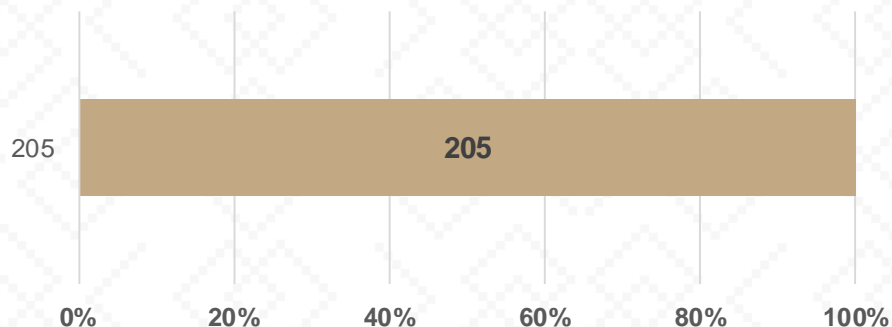

## Bácum Ciclo 2021-2022

DOCENTES			
Nivel	Total	Mujeres	Hombres
<b>Especial</b>	<b>26</b>	<b>21</b>	<b>5</b>
Público	26	21	5
Privado			
<b>Preescolar</b>	<b>33</b>	<b>32</b>	<b>1</b>
Público	33	32	1
Privado			
<b>Primaria</b>	<b>100</b>	<b>60</b>	<b>40</b>
Público	100	60	40
Privado			
<b>Secundaria</b>	<b>46</b>	<b>27</b>	<b>19</b>
Público	46	27	19
Privado			
<b>Totales</b>	<b>205</b>	<b>140</b>	<b>65</b>

Docentes por Sexo

■ Mujeres ■ Hombres

Docentes por Sostenimiento

■ Total Privado ■ Total Público