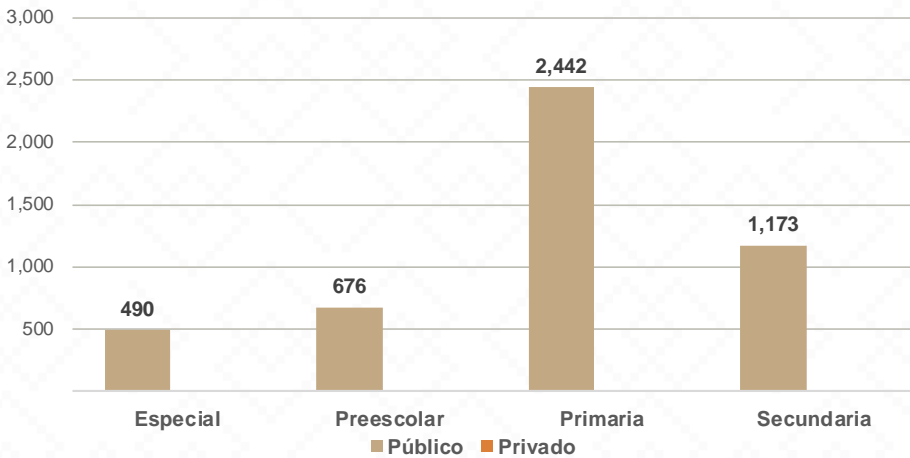

# BÁCUM

**Bácum**, El territorio del municipio de Bácum estuvo ocupado desde mucho antes de la llegada de los españoles por la etnia yaqui. El nombre de Bácum significa “lago” o “agua estancada”, en la lengua yaqui.

De acuerdo a los datos del Censo General de Población y Vivienda del 2020 realizado por el INEGI, Bácum cuenta con una población de 23,151 habitantes.

**4,781** ALUMNOS

**205** DOCENTES

**47** CENTROS DE TRABAJO

Alumnos por Nivel y Sostenimiento

Alumnos por Sexo

\*Fuente: Formato 911 INEGI