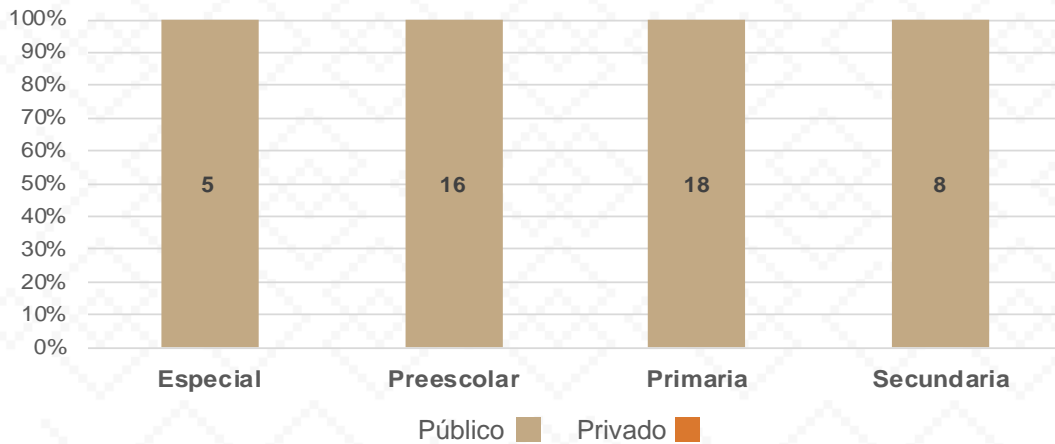

Estadística Educación Básica por Centros de Trabajo

Bácum Ciclo 2021-2022

ESCUELAS			
Educación Básica	Total	Público	Privado
Especial	5	5	
Preescolar	16	16	
Primaria	18	18	
Secundaria	8	8	
Totales	47	47	

Escuelas por Nivel y Sostenimiento