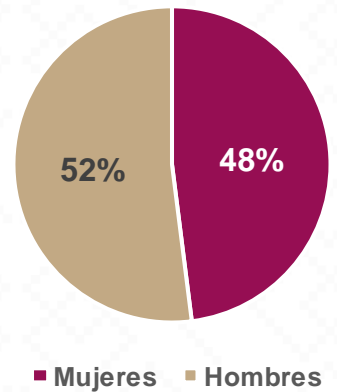

Alumnos por Sexo