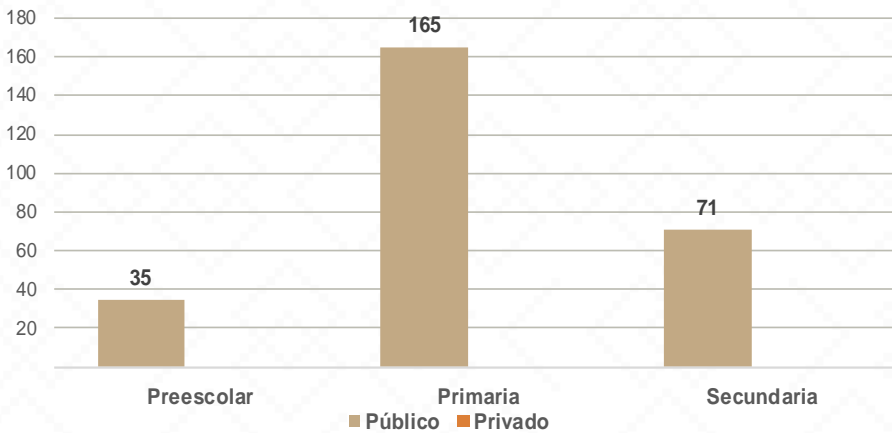

BACOACHI

Bacoachi, El nombre del municipio proviene del ópata 'cuchibaciach' que significa "Culebra de agua".

De acuerdo a los datos del Censo General de Población y Vivienda del 2020 realizado por el INEGI, Bacoachi cuenta con una población de 1,475 habitantes.

271 ALUMNOS

13 DOCENTES

4 CENTROS DE TRABAJO

Alumnos por Nivel y Sostenimiento

Alumnos por Sexo

*Fuente: Formato 911 INEGI

Estadística Educación Básica por Municipio

Bacoachi Ciclo 2021-2022

MODALIDAD ESCOLARIZADA			
Nivel	ESTADÍSTICA BÁSICA		
	Alumnos	Escuelas	Docentes
Preescolar	35	1	2
Público	35	1	2
Privado			
Primaria	165	2	8
Público	165	2	8
Privado			
Secundaria	71	1	3
Público	71	1	3
Privado			
Total General	271	4	13

Estadística Básica 2021-2022

Estadística Educación Básica por Alumnos

Bacoachi **Ciclo 2021-2022**

ALUMNOS			
Nivel	Total	Mujeres	Hombres
Preescolar	35	19	16
Público	35	19	16
Privado			
Primaria	165	85	80
Público	165	85	80
Privado			
Secundaria	71	34	37
Público	71	34	37
Privado			
Totales	271	138	133