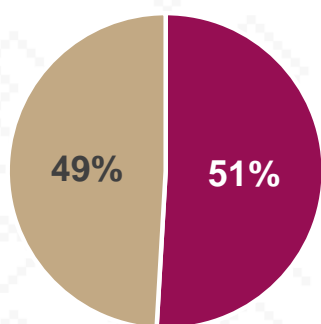

BACOACHI

Bacoachi, El nombre del municipio proviene del ópata 'cuchibaciach' que significa "Culebra de agua".

De acuerdo a los datos del Censo General de Población y Vivienda del 2020 realizado por el INEGI, Bacoachi cuenta con una población de 1,475 habitantes.

Estadística Básica 2021-2022

Estadística Educación Básica por Alumnos

Bacoachi **Ciclo 2021-2022**

ALUMNOS			
Nivel	Total	Mujeres	Hombres
Preescolar	35	19	16
Público	35	19	16
Privado			
Primaria	165	85	80
Público	165	85	80
Privado			
Secundaria	71	34	37
Público	71	34	37
Privado			
Totales	271	138	133

Alumnos por Sexo

■ Mujeres ■ Hombres

Matrícula por Sostenimiento

Estadística Educación Básica por Docentes

Bacoachi **Ciclo 2021-2022**

DOCENTES			
Nivel	Total	Mujeres	Hombres
Preescolar	2	2	
Público	2	2	
Privado			
Primaria	8	5	3
Público	8	5	3
Privado			
Secundaria	3	2	1
Público	3	2	1
Privado			
Totales	13	9	4