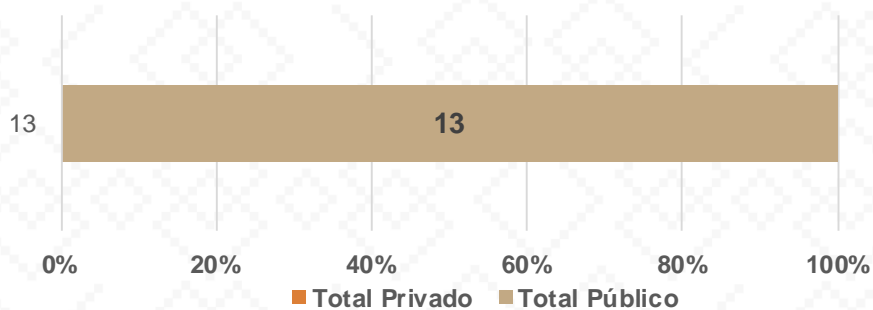

BACOACHI

Bacoachi, El nombre del municipio proviene del ópata 'cuchibaciach' que significa "Culebra de agua".

De acuerdo a los datos del Censo General de Población y Vivienda del 2020 realizado por el INEGI, Bacoachi cuenta con una población de 1,475 habitantes.

Estadística Básica 2021-2022

Estadística Educación Básica por Alumnos

Bacoachi **Ciclo 2021-2022**

ALUMNOS			
Nivel	Total	Mujeres	Hombres
Preescolar	35	19	16
Público	35	19	16
Privado			
Primaria	165	85	80
Público	165	85	80
Privado			
Secundaria	71	34	37
Público	71	34	37
Privado			
Totales	271	138	133

Alumnos por Sexo

■ Mujeres ■ Hombres

Matrícula por Sostenimiento

Estadística Educación Básica por Docentes

Bacoachi **Ciclo 2021-2022**

DOCENTES			
Nivel	Total	Mujeres	Hombres
Preescolar	2	2	
Público	2	2	
Privado			
Primaria	8	5	3
Público	8	5	3
Privado			
Secundaria	3	2	1
Público	3	2	1
Privado			
Totales	13	9	4

Docentes por Sexo

■ Mujeres ■ Hombres

Docentes por Sostenimiento

Estadística Educación Básica por Centros de Trabajo

Bacoachi **Ciclo 2021-2022**

ESCUELAS			
Educación Básica	Total	Público	Privado
Preescolar	1	1	
Primaria	2	2	
Secundaria	1	1	
Totales	4	4	