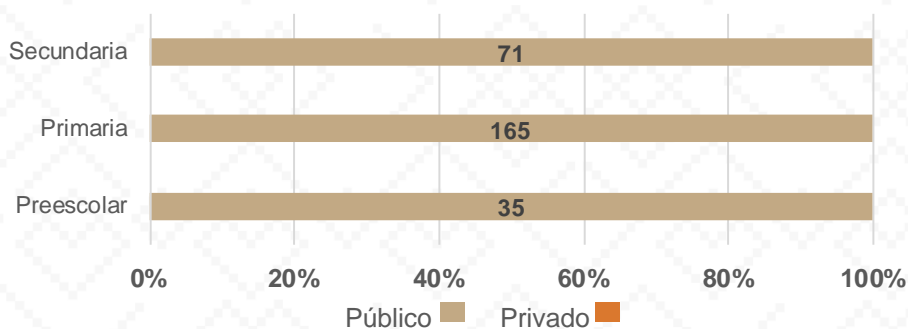

BACOACHI

Bacoachi, El nombre del municipio proviene del ópata 'cuchibaciach' que significa "Culebra de agua".

De acuerdo a los datos del Censo General de Población y Vivienda del 2020 realizado por el INEGI, Bacoachi cuenta con una población de 1,475 habitantes.

Estadística Básica 2021-2022

Estadística Educación Básica por Alumnos

Bacoachi **Ciclo 2021-2022**

ALUMNOS			
Nivel	Total	Mujeres	Hombres
Preescolar	35	19	16
Público	35	19	16
Privado			
Primaria	165	85	80
Público	165	85	80
Privado			
Secundaria	71	34	37
Público	71	34	37
Privado			
Totales	271	138	133

Alumnos por Sexo

■ Mujeres ■ Hombres

Matrícula por Sostenimiento

Estadística Educación Básica por Docentes

Bacoachi **Ciclo 2021-2022**

DOCENTES			
Nivel	Total	Mujeres	Hombres
Preescolar	2	2	
Público	2	2	
Privado			
Primaria	8	5	3
Público	8	5	3
Privado			
Secundaria	3	2	1
Público	3	2	1
Privado			
Totales	13	9	4