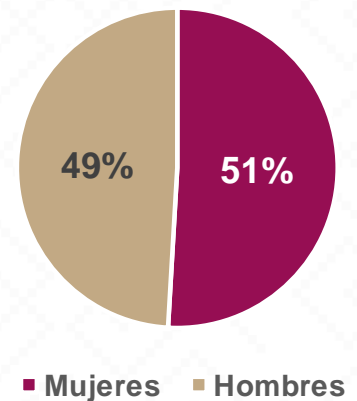

BACOACHI

Bacoachi, El nombre del municipio proviene del ópata 'cuchibaciach' que significa "Culebra de agua".

De acuerdo a los datos del Censo General de Población y Vivienda del 2020 realizado por el INEGI, Bacoachi cuenta con una población de 1,475 habitantes.

271 ALUMNOS

13 DOCENTES

4 CENTROS DE TRABAJO

Alumnos por Nivel y Sostenimiento

Alumnos por Sexo

*Fuente: Formato 911 INEGI

Estadística Educación Básica por Municipio

Bacoachi Ciclo 2021-2022