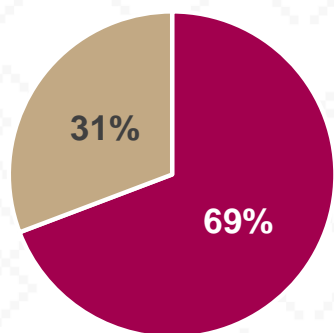

BACOACHI

Bacoachi, El nombre del municipio proviene del ópata 'cuchibaciach' que significa "Culebra de agua".

De acuerdo a los datos del Censo General de Población y Vivienda del 2020 realizado por el INEGI, Bacoachi cuenta con una población de 1,475 habitantes.

Estadística Básica 2021-2022

Estadística Educación Básica por Alumnos

Bacoachi **Ciclo 2021-2022**

ALUMNOS			
Nivel	Total	Mujeres	Hombres
Preescolar	35	19	16
Público	35	19	16
Privado			
Primaria	165	85	80
Público	165	85	80
Privado			
Secundaria	71	34	37
Público	71	34	37
Privado			
Totales	271	138	133

Alumnos por Sexo

■ Mujeres ■ Hombres

Matrícula por Sostenimiento

Estadística Educación Básica por Docentes

Bacoachi **Ciclo 2021-2022**

DOCENTES			
Nivel	Total	Mujeres	Hombres
Preescolar	2	2	
Público	2	2	
Privado			
Primaria	8	5	3
Público	8	5	3
Privado			
Secundaria	3	2	1
Público	3	2	1
Privado			
Totales	13	9	4

Docentes por Sexo

■ Mujeres ■ Hombres

Docentes por Sostenimiento

Estadística Educación Básica por Centros de Trabajo

Bacoachi **Ciclo 2021-2022**

ESCUELAS			
Educación Básica	Total	Público	Privado
Preescolar	1	1	
Primaria	2	2	
Secundaria	1	1	
Totales	4	4	