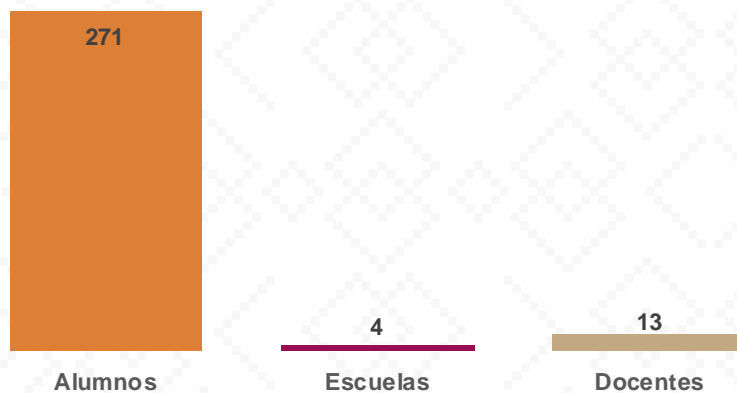

Estadística Educación Básica por Municipio

Bacoachi Ciclo 2021-2022

MODALIDAD ESCOLARIZADA			
Nivel	ESTADÍSTICA BÁSICA		
	Alumnos	Escuelas	Docentes
Preescolar	35	1	2
Público	35	1	2
Privado			
Primaria	165	2	8
Público	165	2	8
Privado			
Secundaria	71	1	3
Público	71	1	3
Privado			
Total General	271	4	13

Estadística Básica 2021-2022