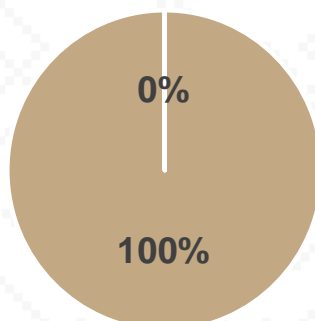

Escuelas por Sostenimiento