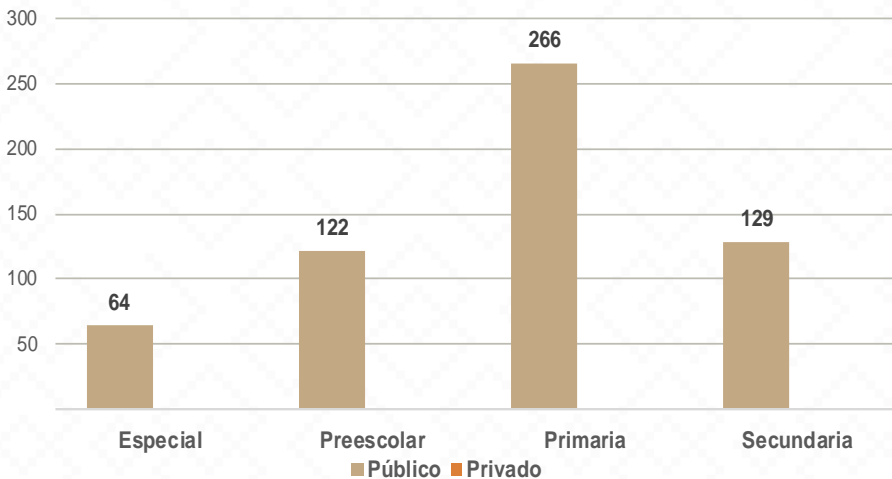

ACONCHI

Aconchi, El nombre de Aconchi proviene de la lengua ópata de las raíces 'aco', paredón y 'Tzi', en lugar, significando "en los paredones".

De acuerdo a los datos del Censo General de Población y Vivienda del 2020 realizado por el INEGI, Aconchi cuenta con una población de 2,563 habitantes.

581 ALUMNOS

32 DOCENTES

7 CENTROS DE TRABAJO

Alumnos por Nivel y Sostenimiento

Alumnos por Sexo

*Fuente: Formato 911 INEGI

Estadística Educación Básica por Municipio

Aconchi **Ciclo 2021-2022**

MODALIDAD ESCOLARIZADA			
Nivel	ESTADÍSTICA BÁSICA		
	Alumnos	Escuelas	Docentes
Especial	64	1	7
Público	64	1	7
Privado			
Preescolar	122	2	6
Público	122	2	6
Privado			
Primaria	266	3	13
Público	266	3	13
Privado			
Secundaria	129	1	6
Público	129	1	6
Privado			
Total General	581	7	32