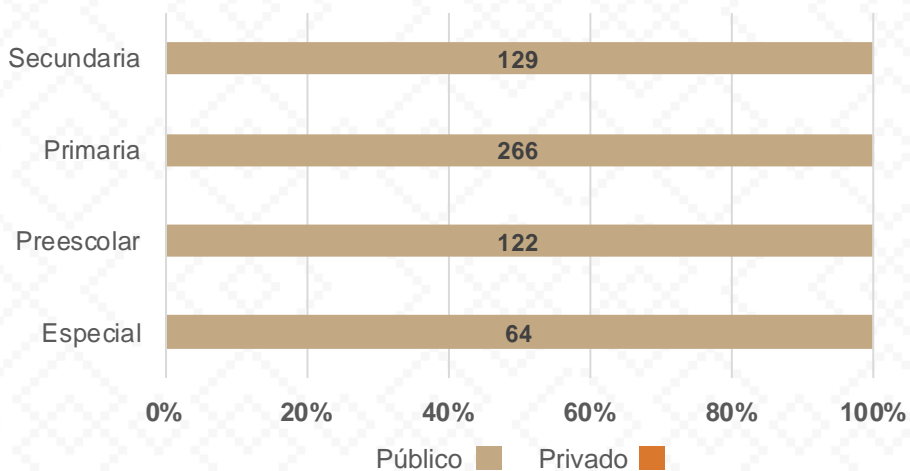

Estadística Básica 2021-2022

Estadística Educación Básica por Alumnos **Aconchi** Ciclo 2021-2022

ALUMNOS			
Nivel	Total	Mujeres	Hombres
Especial	64	27	37
Público	64	27	37
Privado			
Preescolar	122	55	67
Público	122	55	67
Privado			
Primaria	266	126	140
Público	266	126	140
Privado			
Secundaria	129	54	75
Público	129	54	75
Privado			
Totales	581	262	319

Alumnos por Sexo

■ Mujeres ■ Hombres

Matrícula por Sostenimiento

■ Público ■ Privado

Estadística Educación Básica por Docentes Aconchi **Ciclo 2021-2022**

DOCENTES			
Nivel	Total	Mujeres	Hombres
Especial	7	6	1
Público	7	6	1
Privado			
Preescolar	6	6	
Público	6	6	
Privado			
Primaria	13	9	4
Público	13	9	4
Privado			
Secundaria	6	4	2
Público	6	4	2
Privado			
Totales	32	25	7