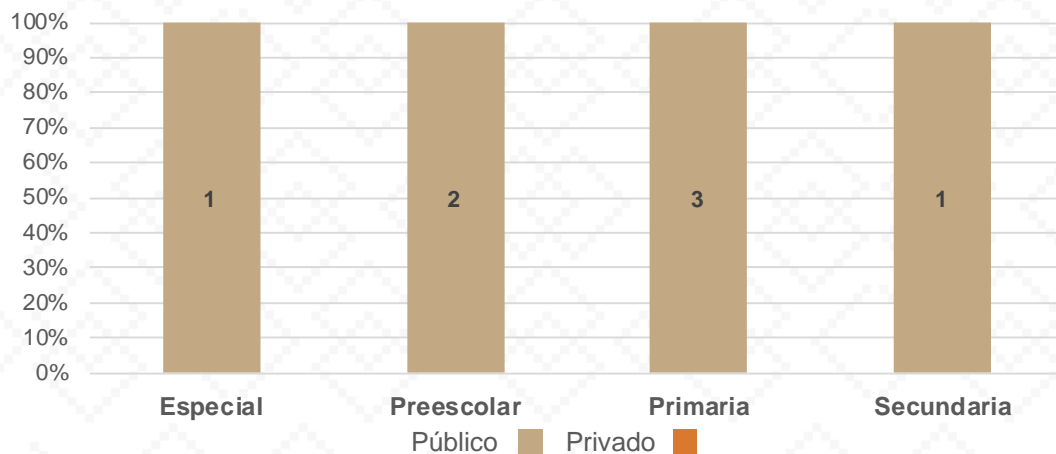

Estadística Educación Básica por Centros de Trabajo

Aconchi **Ciclo 2021-2022**

ESCUELAS			
Educación Básica	Total	Público	Privado
Especial	1	1	
Preescolar	2	2	
Primaria	3	3	
Secundaria	1	1	
Totales	7	7	

Escuelas por Nivel y Sostenimiento