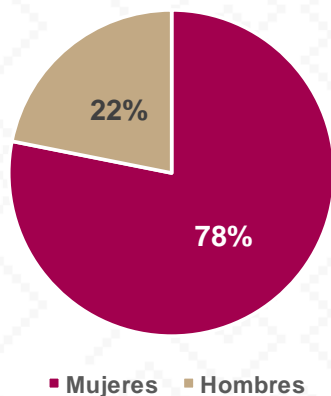

Estadística Educación Básica por Docentes Aconchi **Ciclo 2021-2022**

DOCENTES			
Nivel	Total	Mujeres	Hombres
Especial	7	6	1
Público	7	6	1
Privado			
Preescolar	6	6	
Público	6	6	
Privado			
Primaria	13	9	4
Público	13	9	4
Privado			
Secundaria	6	4	2
Público	6	4	2
Privado			
Totales	32	25	7

Docentes por Sexo