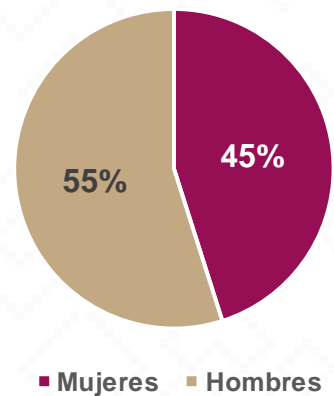

ACONCHI

Aconchi, El nombre de Aconchi proviene de la lengua ópata de las raíces 'aco', paredón y 'Tzi', en lugar, significando "en los paredones".

De acuerdo a los datos del Censo General de Población y Vivienda del 2020 realizado por el INEGI, Aconchi cuenta con una población de 2,563 habitantes.

581 ALUMNOS

32 DOCENTES

7 CENTROS DE TRABAJO

Alumnos por Nivel y Sostenimiento

Alumnos por Sexo

*Fuente: Formato 911 INEGI

Estadística Educación Básica por Municipio

Aconchi **Ciclo 2021-2022**