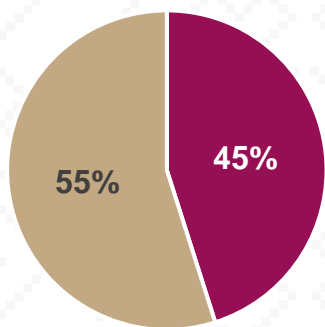

Estadística Educación Básica por Alumnos **Aconchi** Ciclo 2021-2022

ALUMNOS			
Nivel	Total	Mujeres	Hombres
Especial	64	27	37
Público	64	27	37
Privado			
Preescolar	122	55	67
Público	122	55	67
Privado			
Primaria	266	126	140
Público	266	126	140
Privado			
Secundaria	129	54	75
Público	129	54	75
Privado			
Totales	581	262	319

Alumnos por Sexo